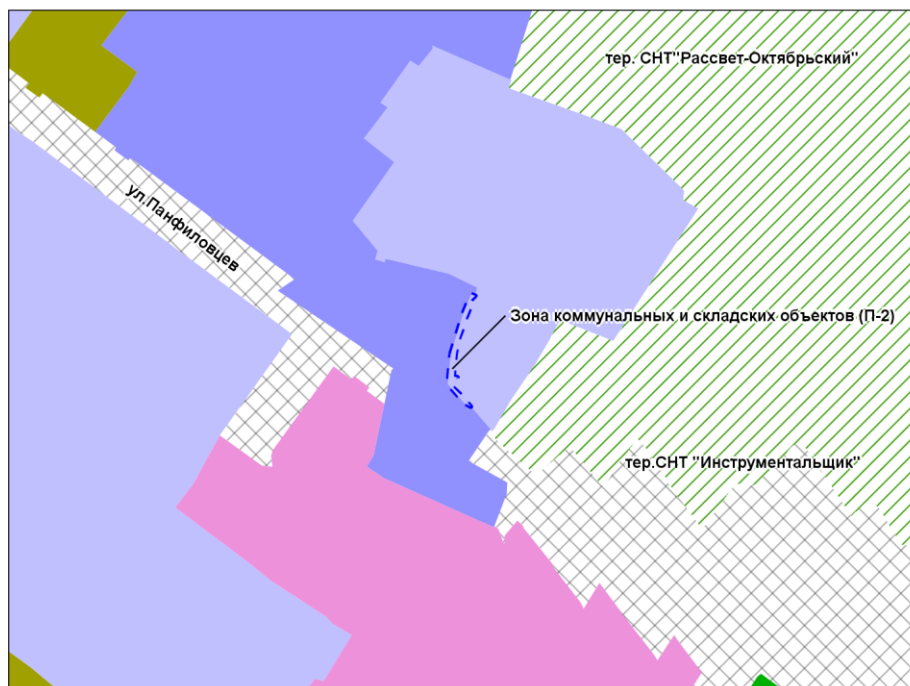

Приложение 49
к решению Совета депутатов
города Новосибирска
от _____ № _____

Фрагмент карты градостроительного зонирования территории города Новосибирска

Масштаб 1 : 5 000