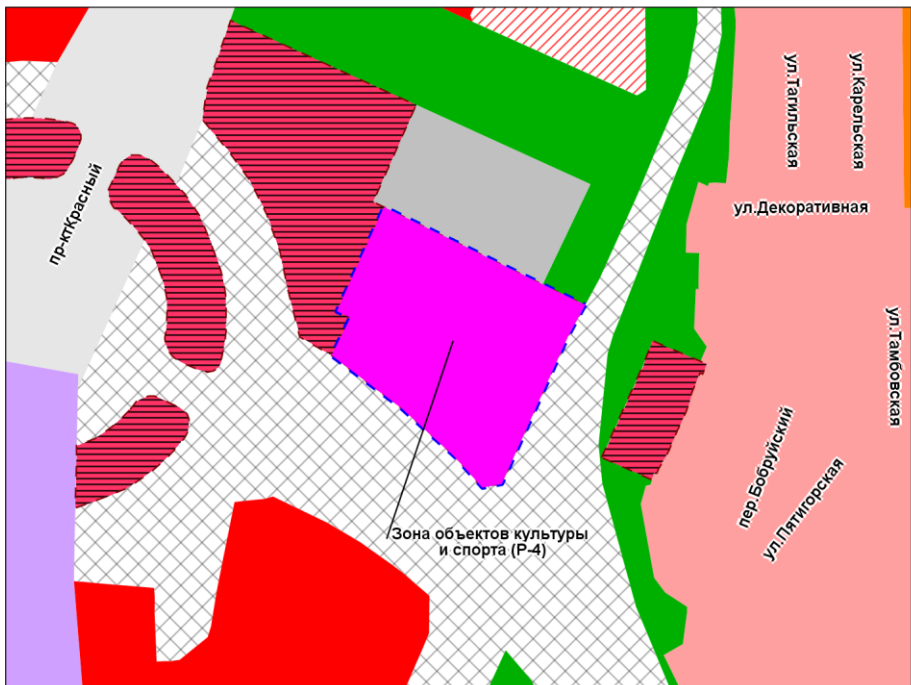

Приложение 103
к решению Совета депутатов
города Новосибирска
от _____ № _____

Фрагмент карты градостроительного зонирования территории города Новосибирска

Масштаб 1 : 8 000