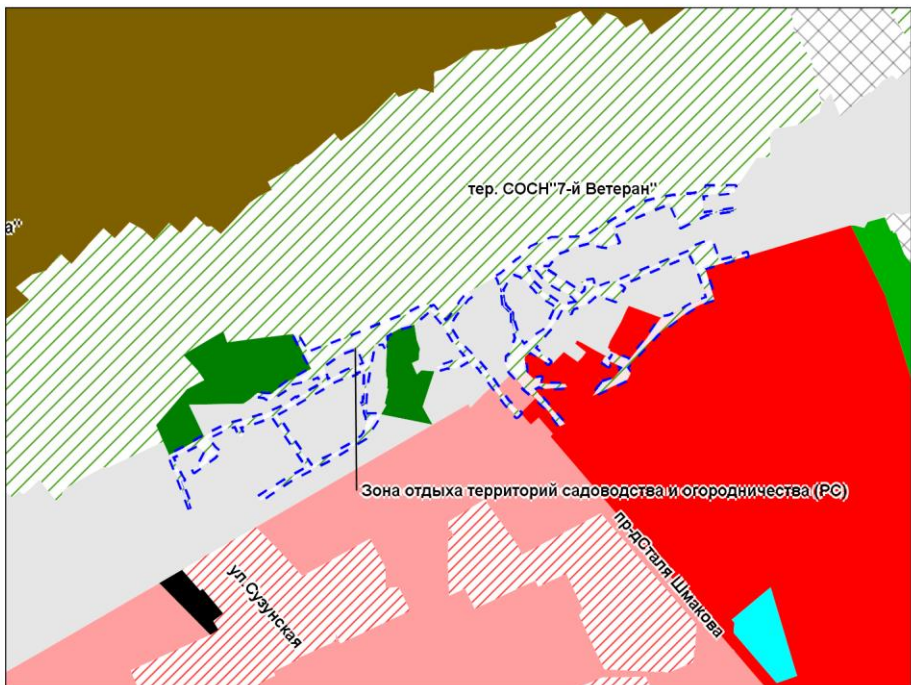

Приложение 13
к решению Совета депутатов
города Новосибирска
от _____ № _____

Фрагмент карты градостроительного зонирования территории города Новосибирска

Масштаб 1 : 10 000