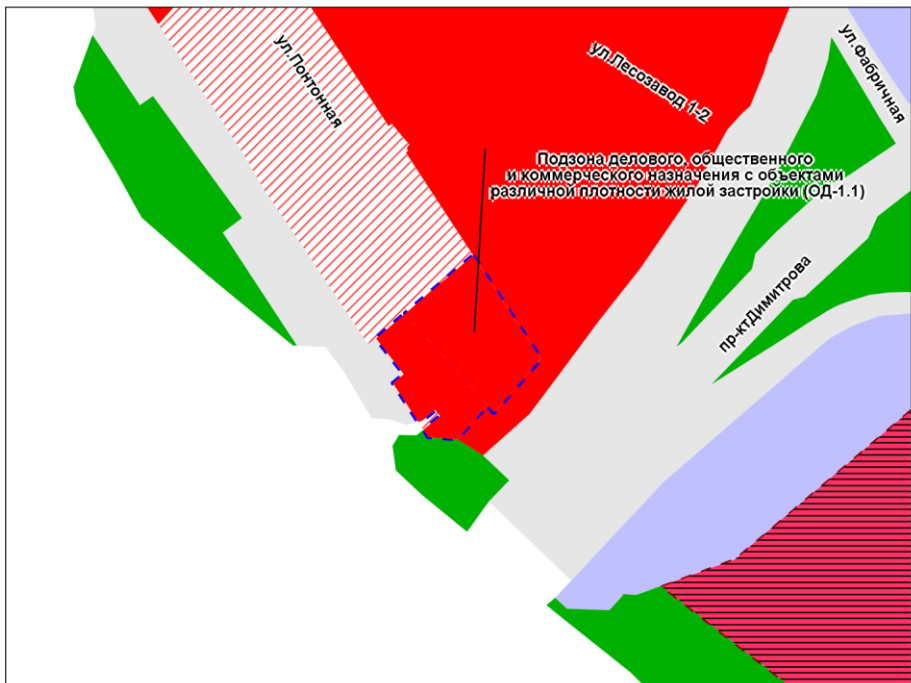

Приложение 58
к решению Совета депутатов
города Новосибирска
от _____ № _____

Фрагмент карты градостроительного зонирования территории города Новосибирска

Масштаб 1 : 5 000