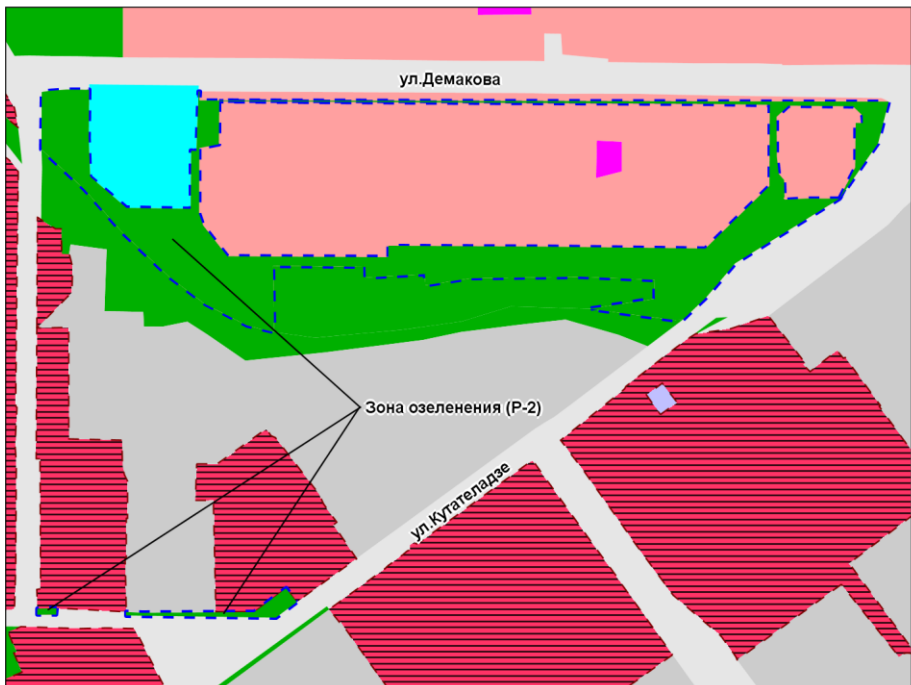

Приложение 64
к решению Совета депутатов
города Новосибирска
от _____ № _____

Фрагмент карты градостроительного зонирования территории города Новосибирска

Масштаб 1 : 7 000