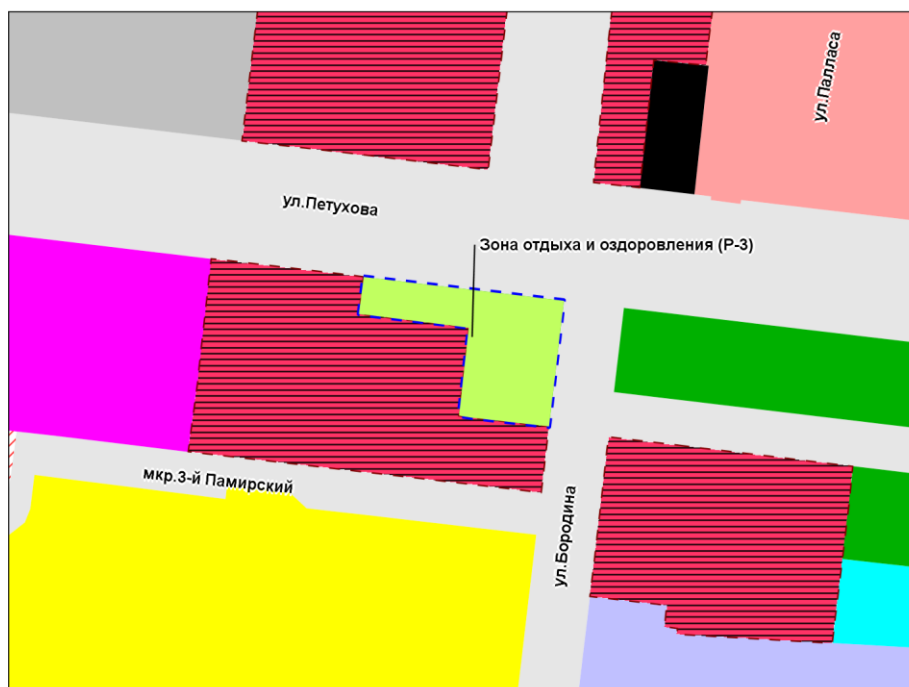

Приложение 61
к решению Совета депутатов
города Новосибирска
от _____ № _____

Фрагмент карты градостроительного зонирования территории города Новосибирска

Масштаб 1 : 5 000