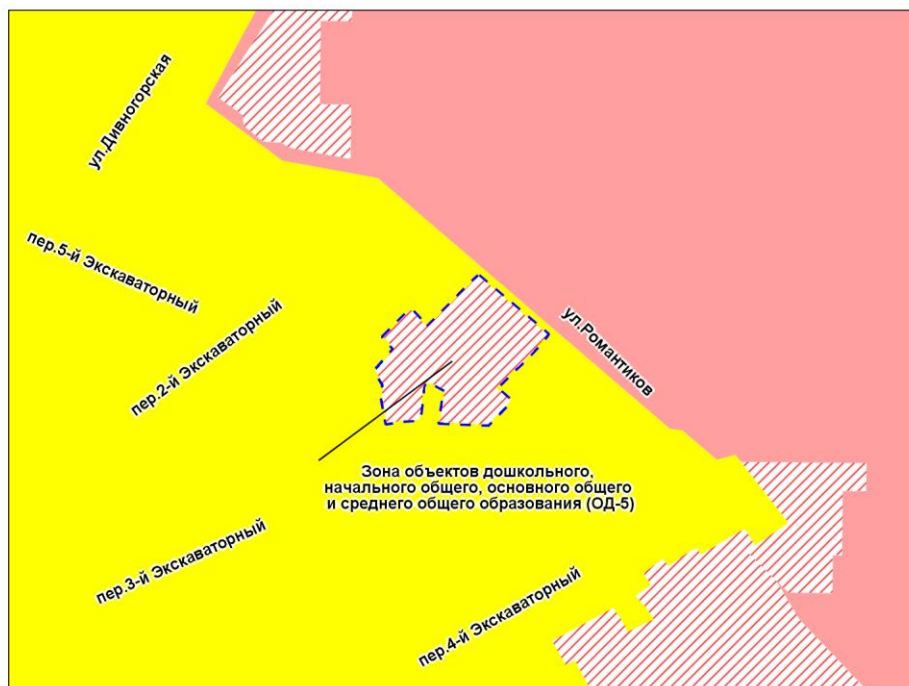

Приложение 17
к решению Совета депутатов
города Новосибирска
от _____ № _____

Фрагмент карты градостроительного зонирования территории города Новосибирска

Масштаб 1 : 5 000