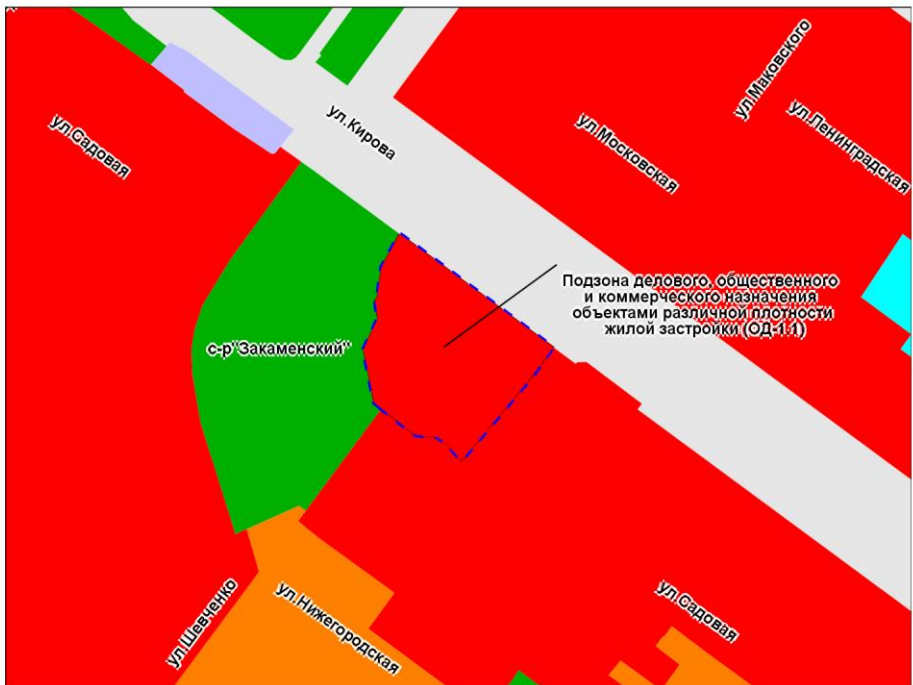

Приложение 82
к решению Совета депутатов
города Новосибирска
от _____ № _____

Фрагмент карты градостроительного зонирования территории города Новосибирска

Масштаб 1 : 5 000