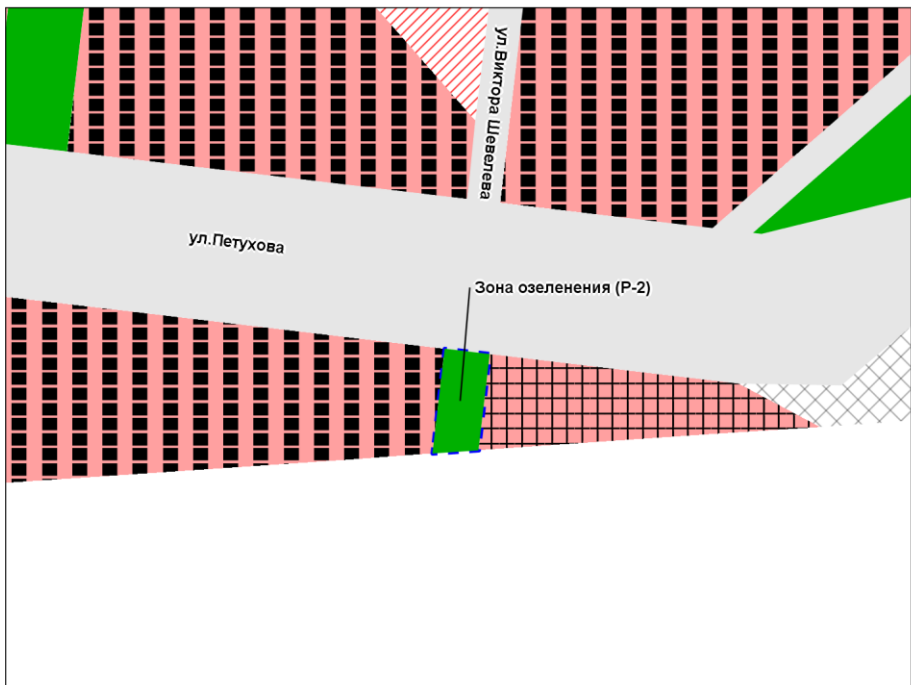

Приложение 48
к решению Совета депутатов
города Новосибирска
от _____ № _____

Фрагмент карты градостроительного зонирования территории города Новосибирска

Масштаб 1 : 5 000