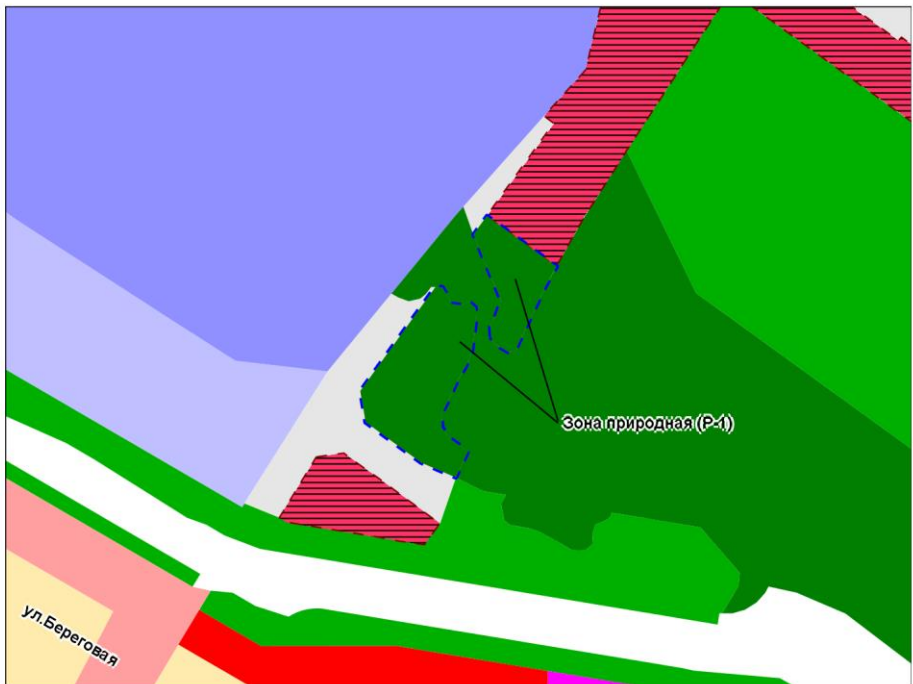

Приложение 85
к решению Совета депутатов
города Новосибирска
от _____ № _____

Фрагмент карты градостроительного зонирования территории города Новосибирска

Масштаб 1 : 10 000