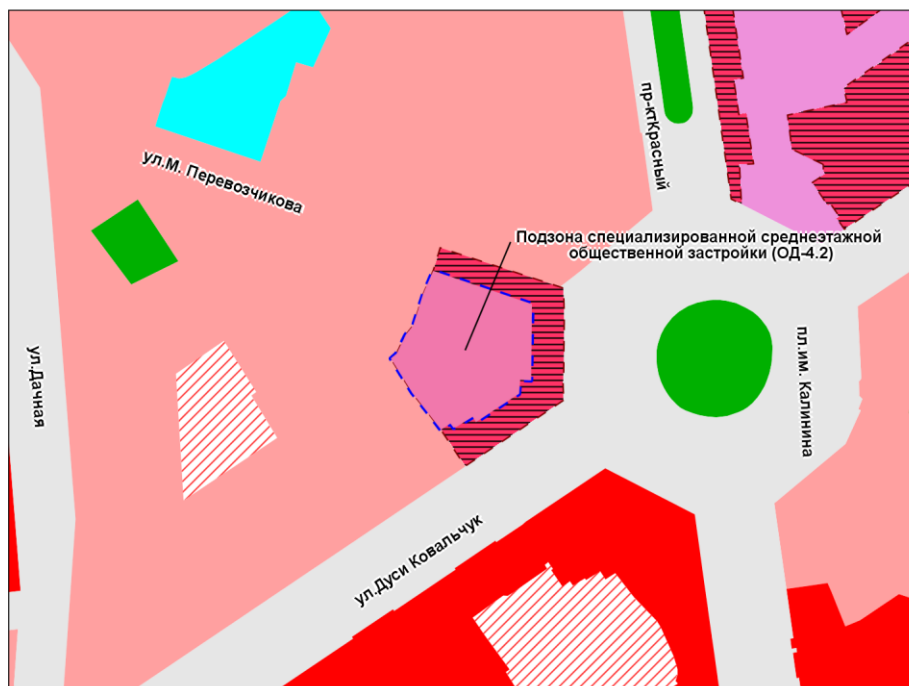

Приложение 44
к решению Совета депутатов
города Новосибирска
от _____ № _____

Фрагмент карты градостроительного зонирования территории города Новосибирска

Масштаб 1 : 5 000