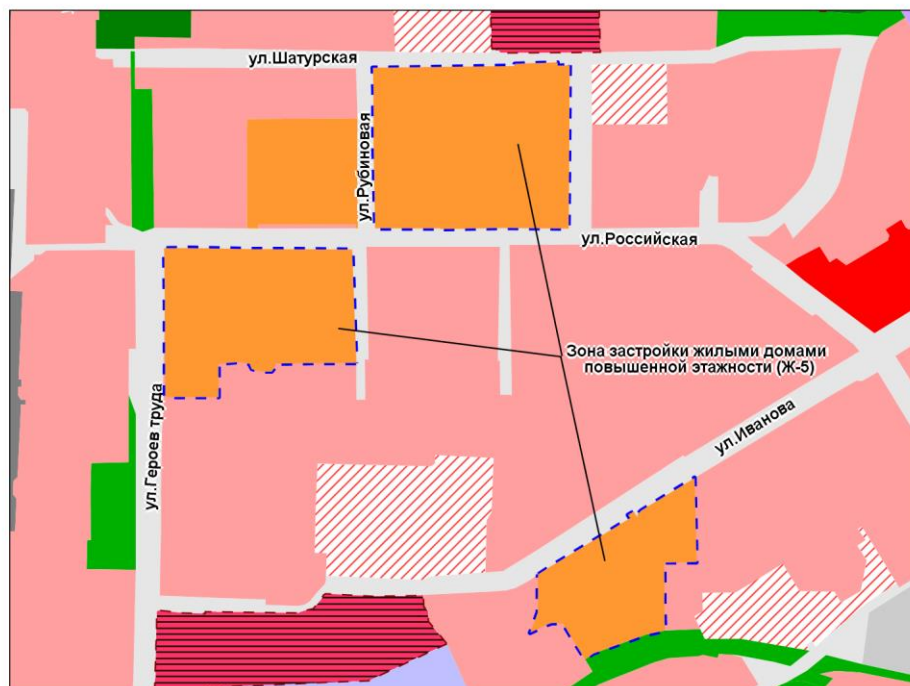

Приложение 81
к решению Совета депутатов
города Новосибирска
от _____ № _____

Фрагмент карты градостроительного зонирования территории города Новосибирска

Масштаб 1 : 8 000