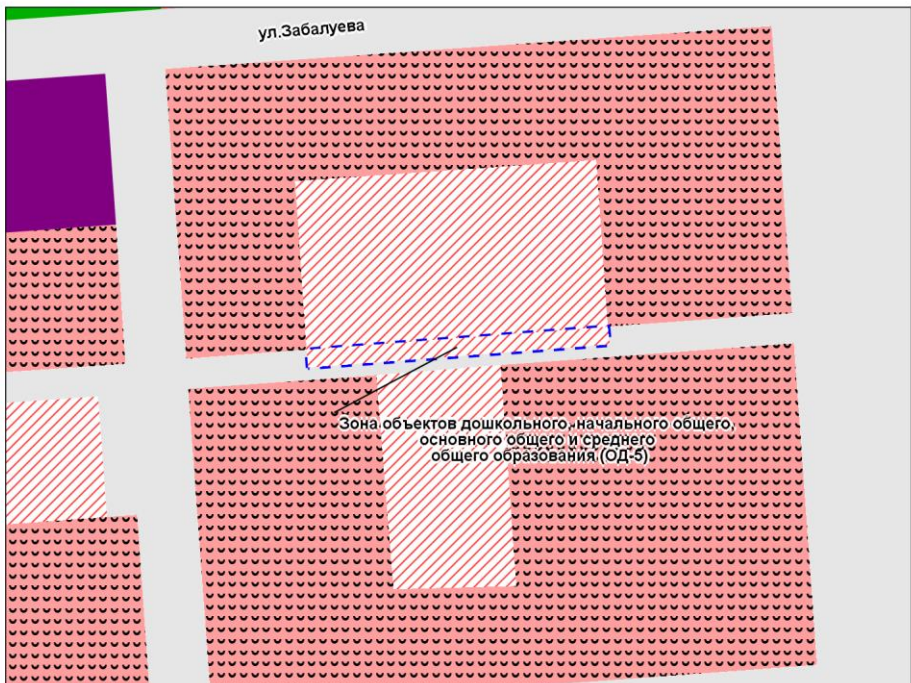

Приложение 80
к решению Совета депутатов
города Новосибирска
от _____ № _____

Фрагмент карты градостроительного зонирования территории города Новосибирска

Масштаб 1 : 5 000