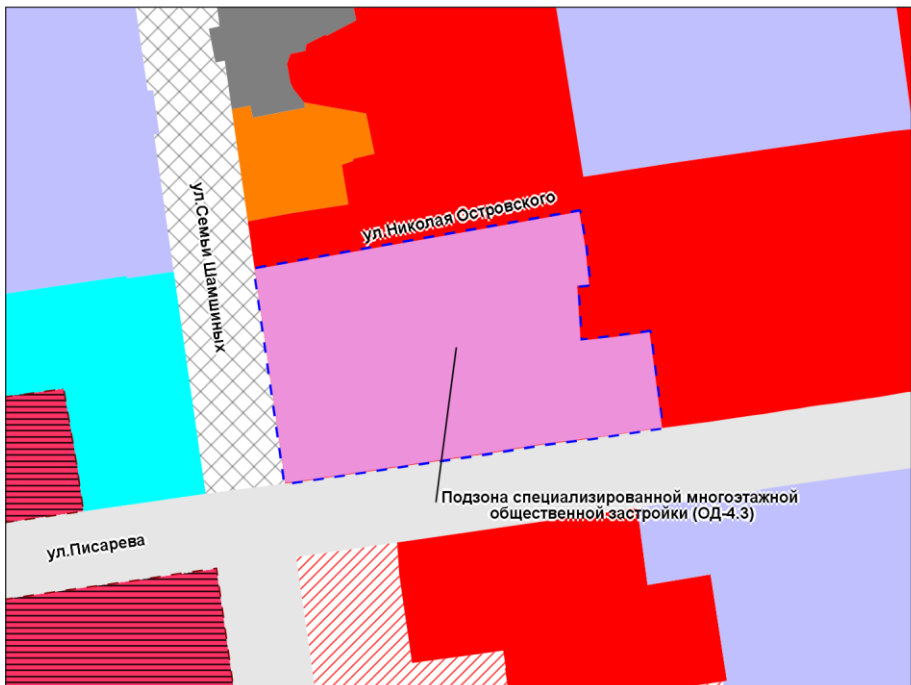

Приложение 119
к решению Совета депутатов
города Новосибирска
от _____ № _____

Фрагмент карты градостроительного зонирования территории города Новосибирска

Масштаб 1 : 3 000