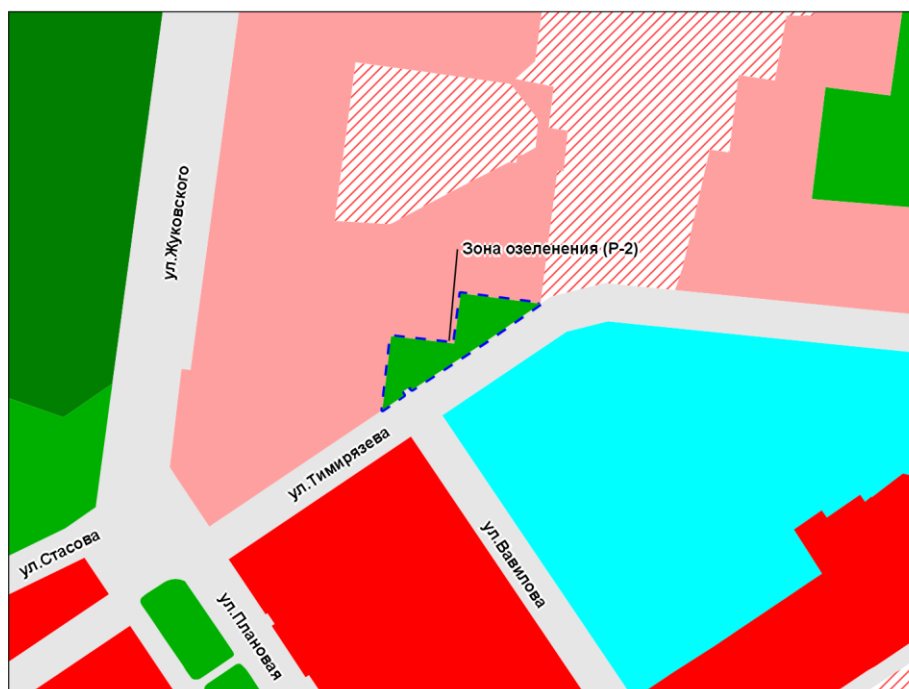

Приложение 37
к решению Совета депутатов
города Новосибирска
от _____ № _____

Фрагмент карты градостроительного зонирования территории города Новосибирска

Масштаб 1 : 5 000