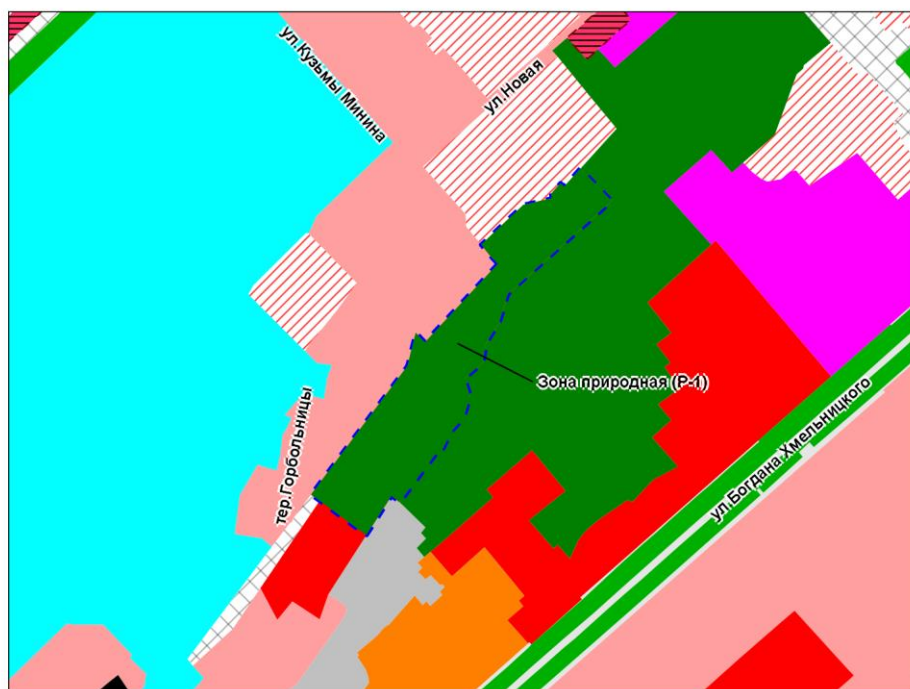

Приложение 142
к решению Совета депутатов
города Новосибирска
от _____ № _____

Фрагмент карты градостроительного зонирования территории города Новосибирска

Масштаб 1 : 8 000