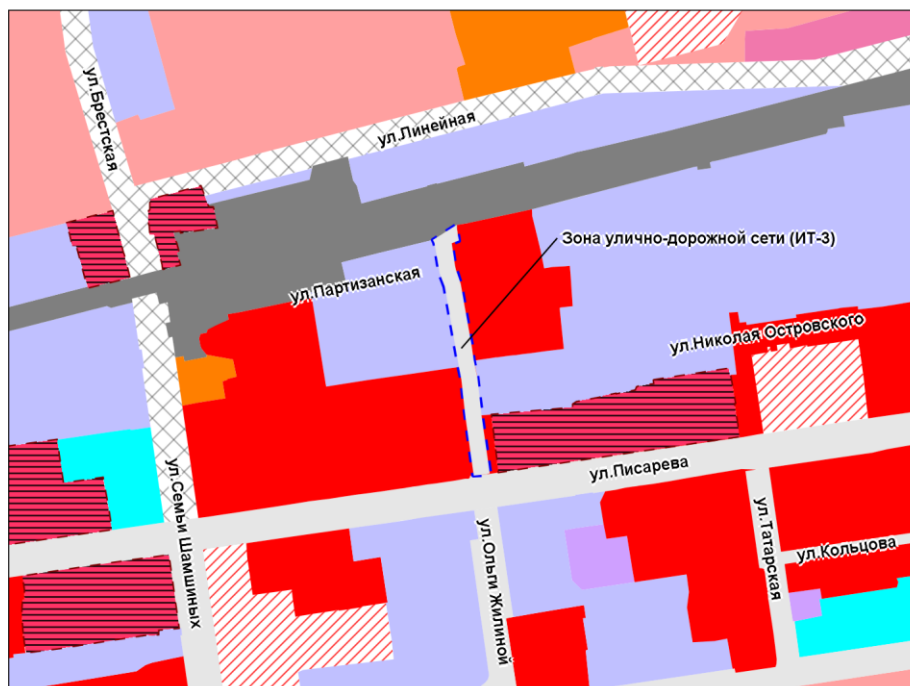

Приложение 79
к решению Совета депутатов
города Новосибирска
от _____ № _____

Фрагмент карты градостроительного зонирования территории города Новосибирска

Масштаб 1 : 7 000