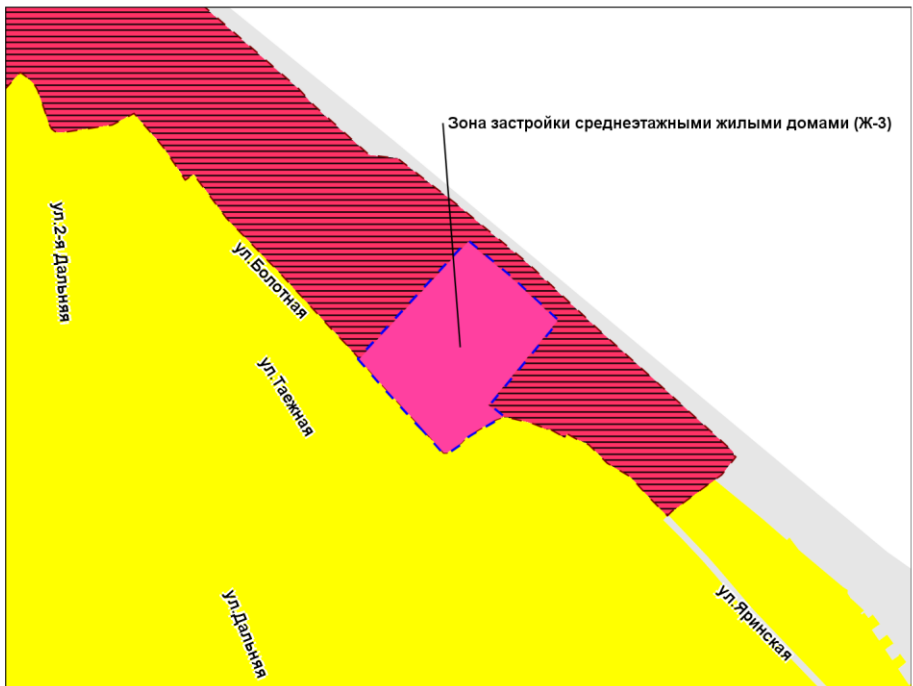

Приложение 124
к решению Совета депутатов
города Новосибирска
от _____ № _____

Фрагмент карты градостроительного зонирования территории города Новосибирска

Масштаб 1 : 7 000