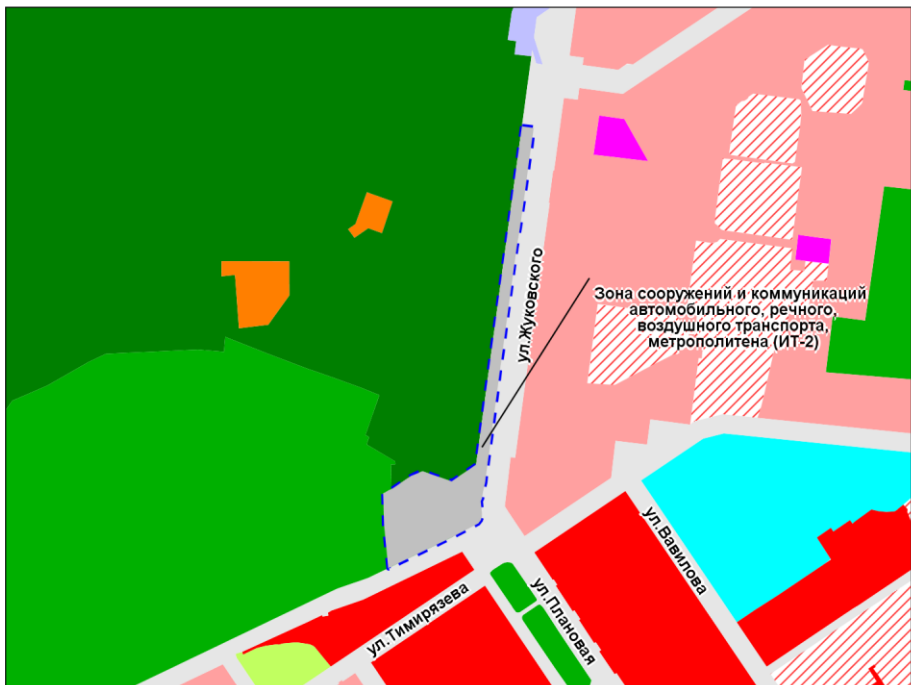

Приложение 76
к решению Совета депутатов
города Новосибирска
от _____ № _____

Фрагмент карты градостроительного зонирования территории города Новосибирска

Масштаб 1 : 10 000