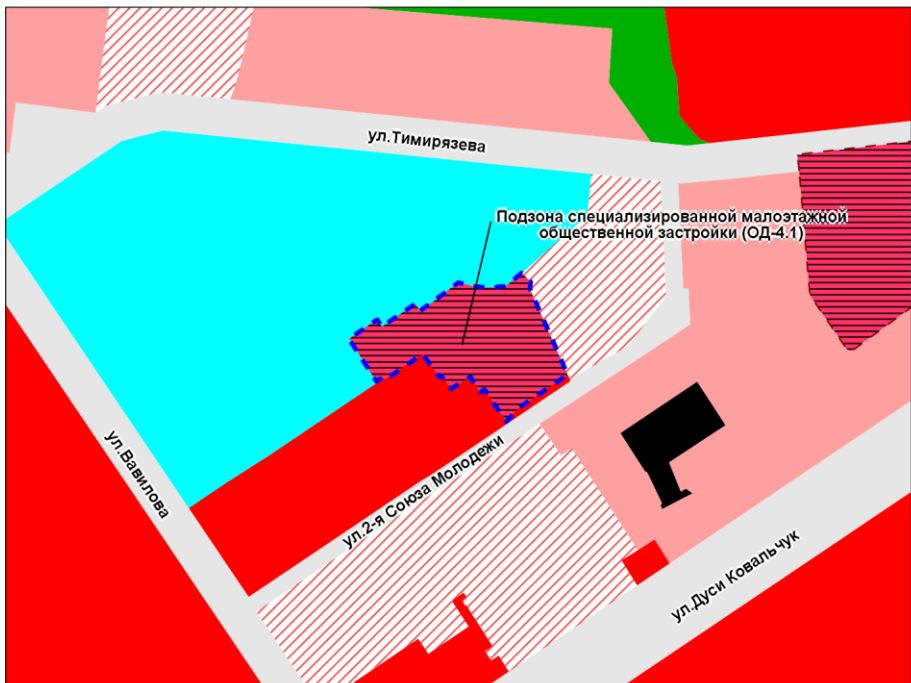

Приложение 46
к решению Совета депутатов
города Новосибирска
от _____ № _____

Фрагмент карты градостроительного зонирования территории города Новосибирска

Масштаб 1 : 5 000