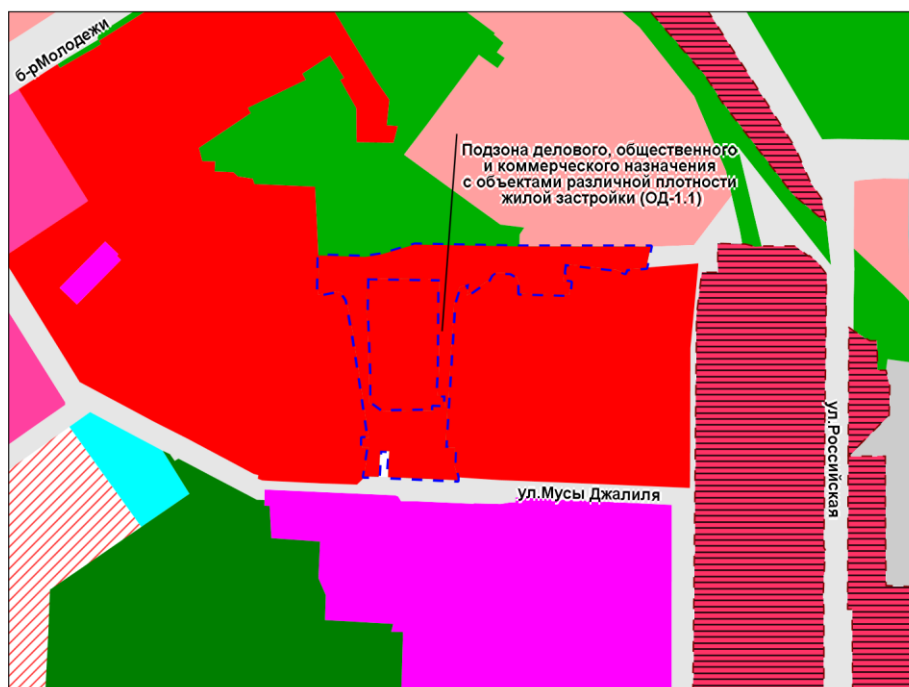

Приложение 83
к решению Совета депутатов
города Новосибирска
от _____ № _____

Фрагмент карты градостроительного зонирования территории города Новосибирска

Масштаб 1 : 6 000