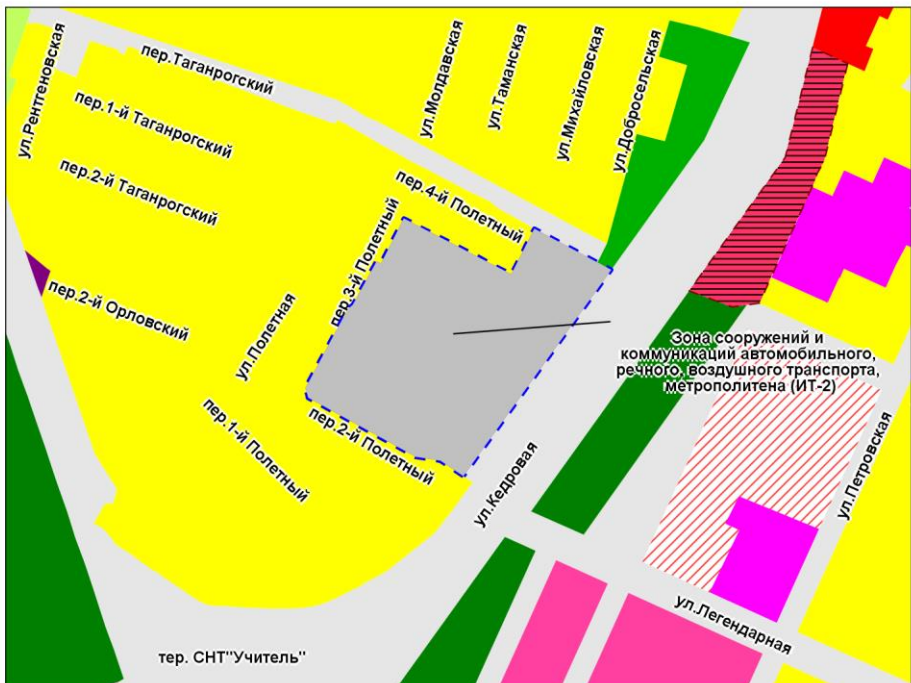

Приложение 52
к решению Совета депутатов
города Новосибирска
от _____ № _____

Фрагмент карты градостроительного зонирования территории города Новосибирска

Масштаб 1 : 8 000