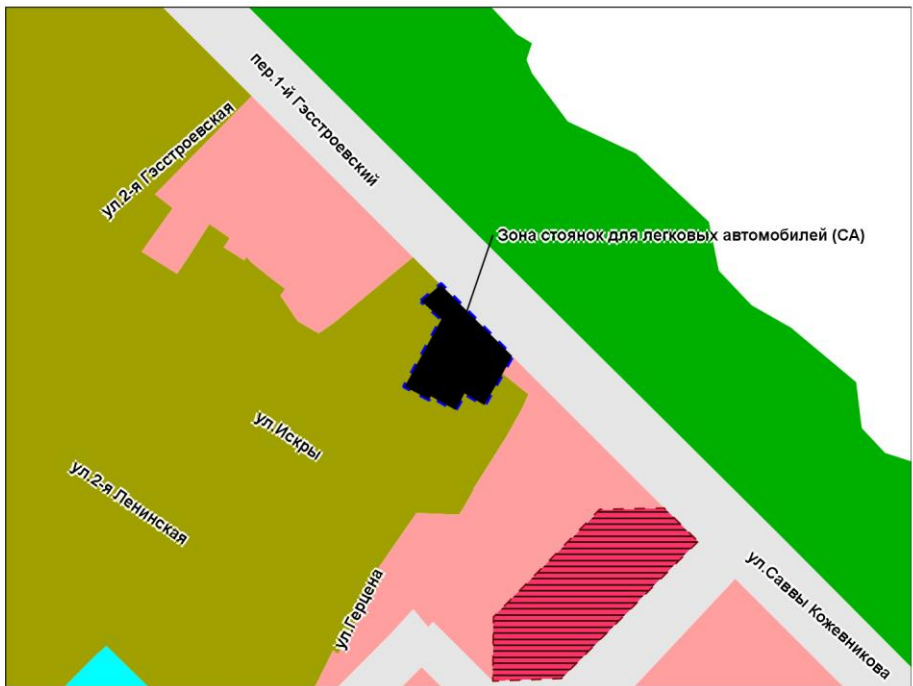

Приложение 133
к решению Совета депутатов
города Новосибирска
от _____ № _____

Фрагмент карты градостроительного зонирования территории города Новосибирска

Масштаб 1 : 5 000