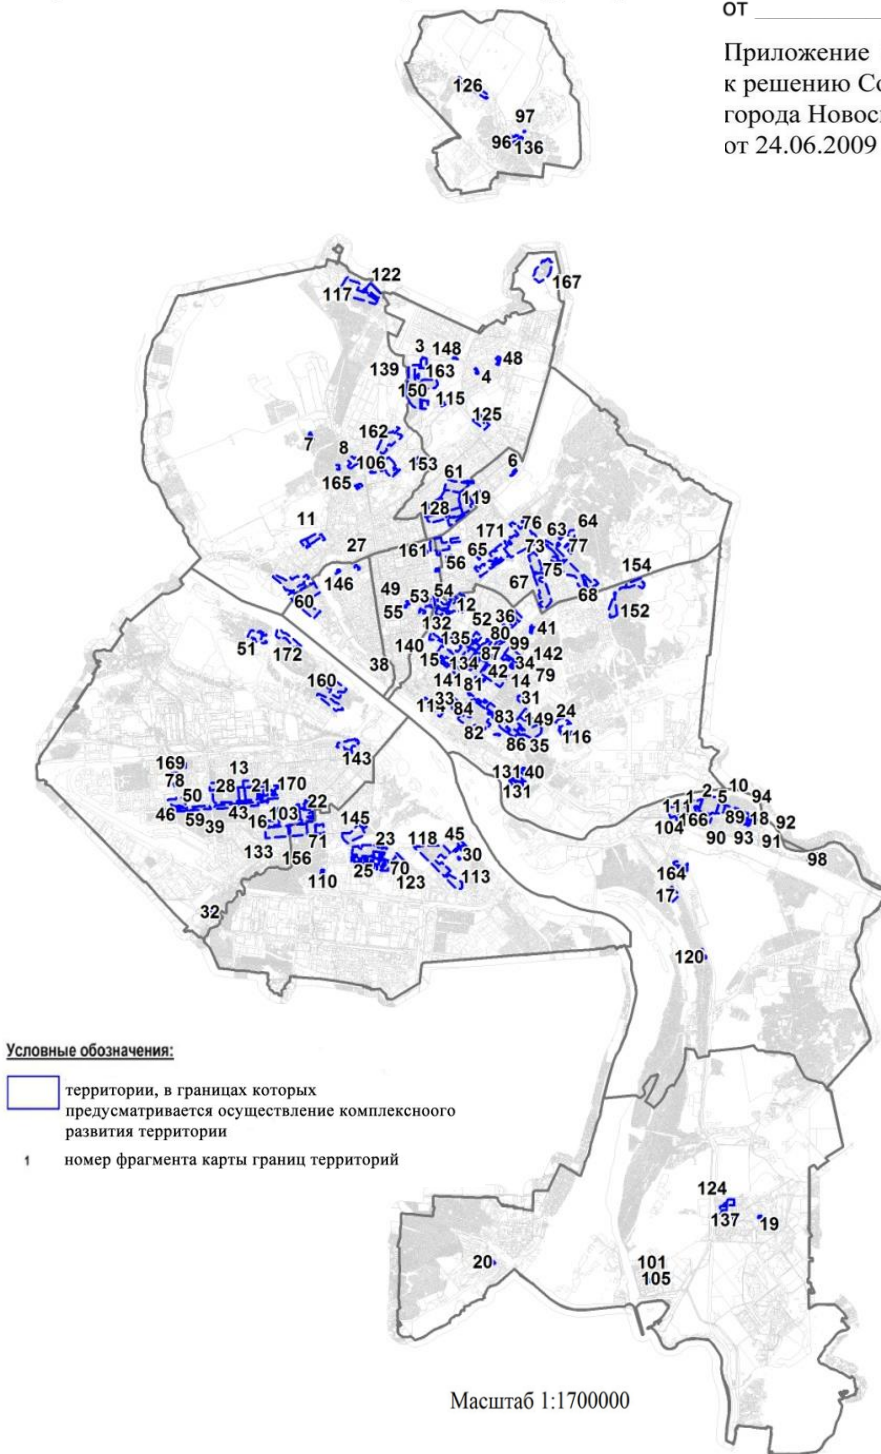

Карта границ территорий, предусматривающих осуществление комплексного развития территории

Приложение 148
к решению Совета депутатов
города Новосибирска
от _____ № _____

Приложение 8
к решению Совета депутатов
города Новосибирска
от 24.06.2009 № 1288