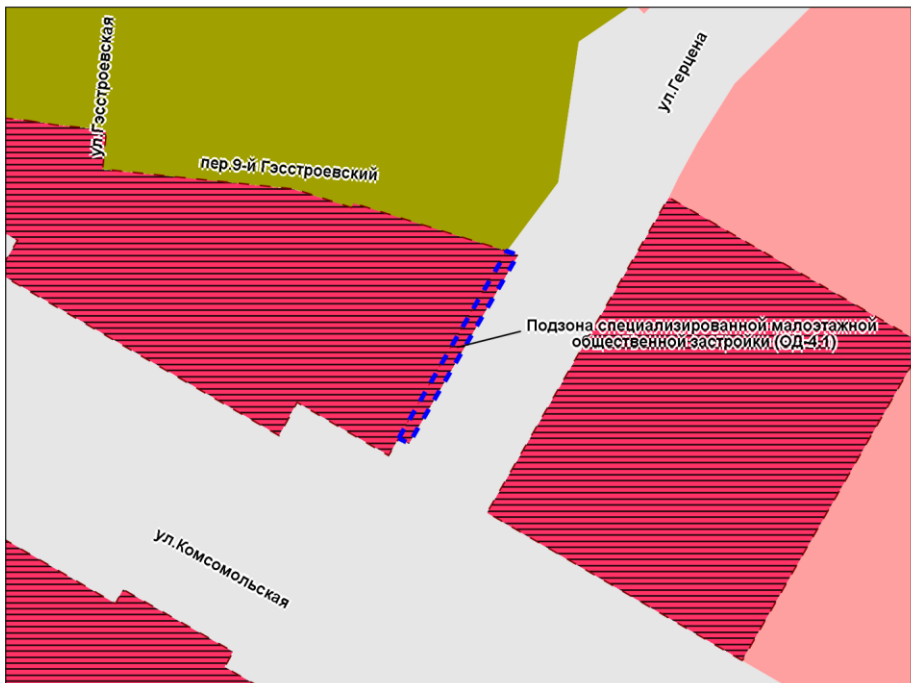

Приложение 21
к решению Совета депутатов
города Новосибирска
от _____ № _____

Фрагмент карты градостроительного зонирования территории города Новосибирска

Масштаб 1 : 2 000