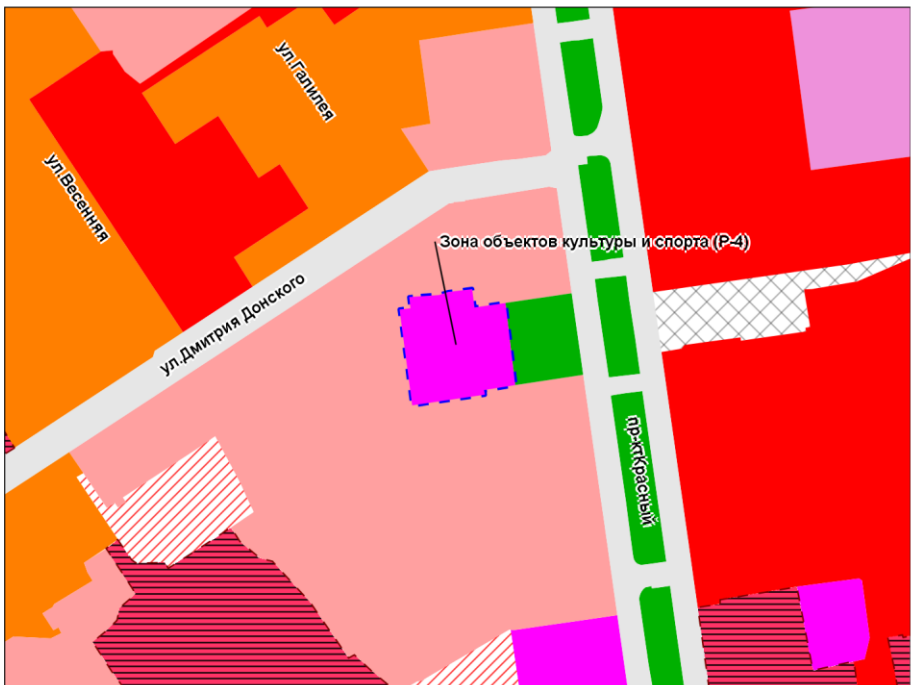

Приложение 38
к решению Совета депутатов
города Новосибирска
от _____ № _____

Фрагмент карты градостроительного зонирования территории города Новосибирска

Масштаб 1 : 5 000