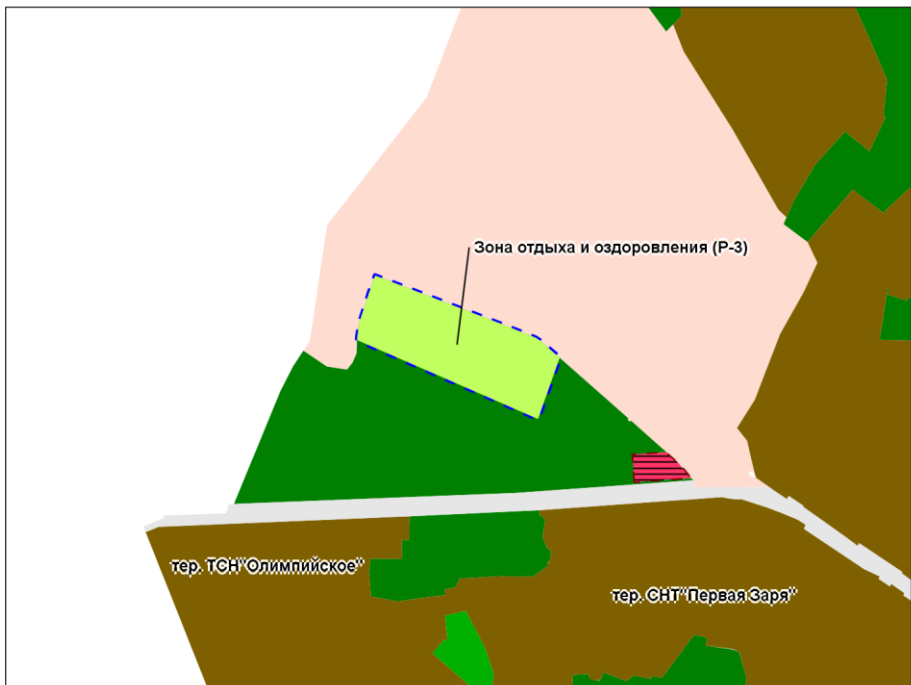

Приложение 127
к решению Совета депутатов
города Новосибирска
от _____ № _____

Фрагмент карты градостроительного зонирования территории города Новосибирска

Масштаб 1 : 10 000