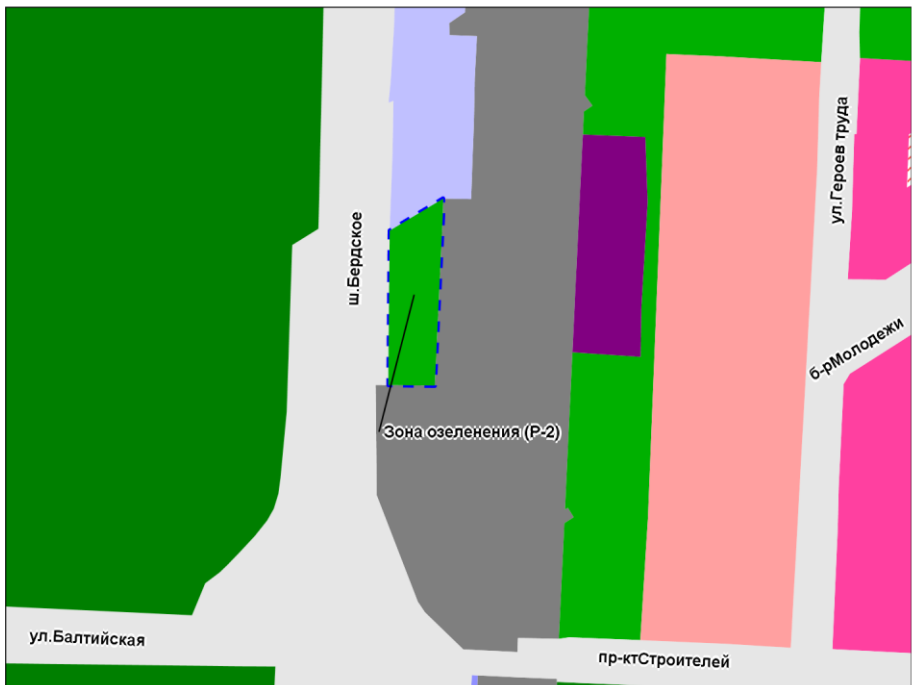

Приложение 130
к решению Совета депутатов
города Новосибирска
от _____ № _____

Фрагмент карты градостроительного зонирования территории города Новосибирска

Масштаб 1 : 5 000