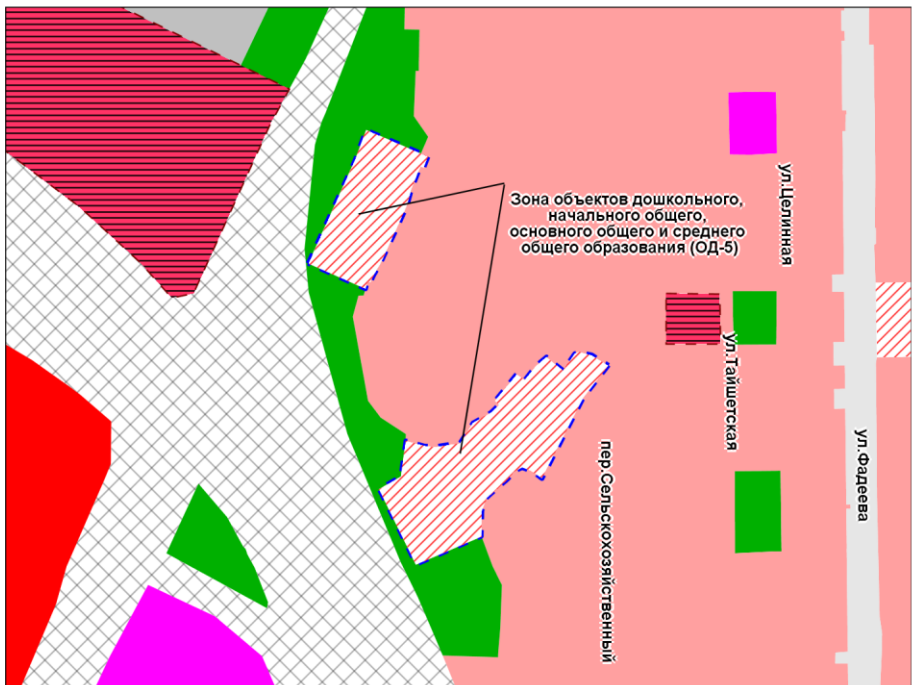

Приложение 100
к решению Совета депутатов
города Новосибирска
от _____ № _____

Фрагмент карты градостроительного зонирования территории города Новосибирска

Масштаб 1 : 7 000