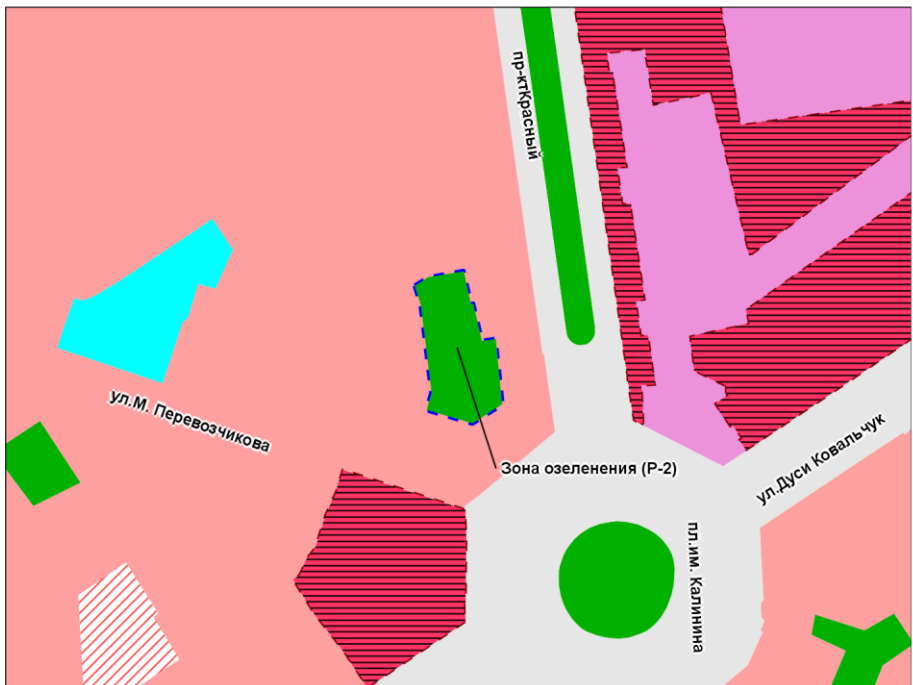

Приложение 42
к решению Совета депутатов
города Новосибирска
от _____ № _____

Фрагмент карты градостроительного зонирования территории города Новосибирска

Масштаб 1 : 5 000