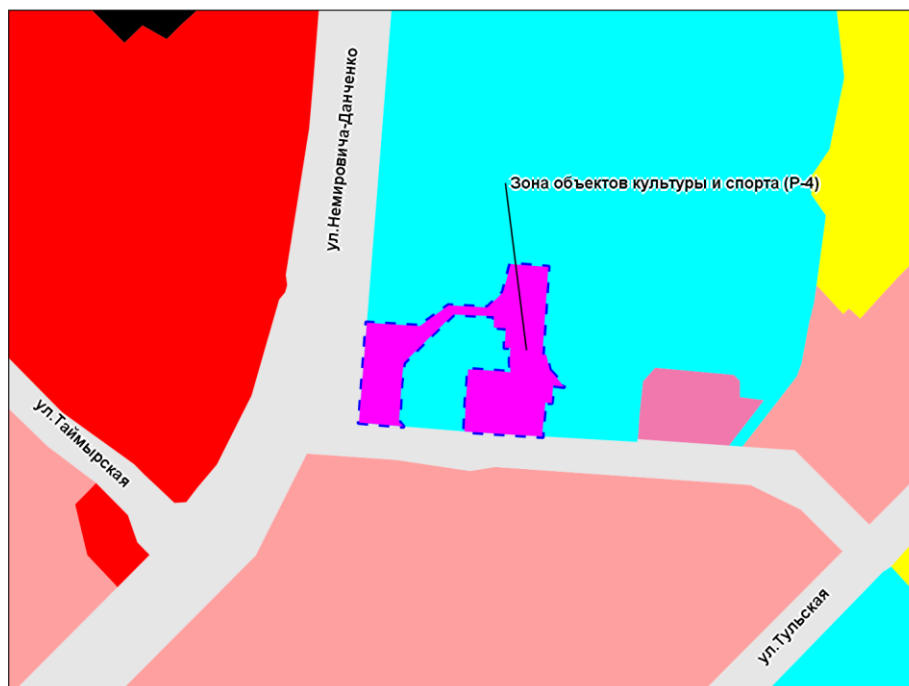

Приложение 55
к решению Совета депутатов
города Новосибирска
от _____ № _____

Фрагмент карты градостроительного зонирования территории города Новосибирска

Масштаб 1 : 5 000