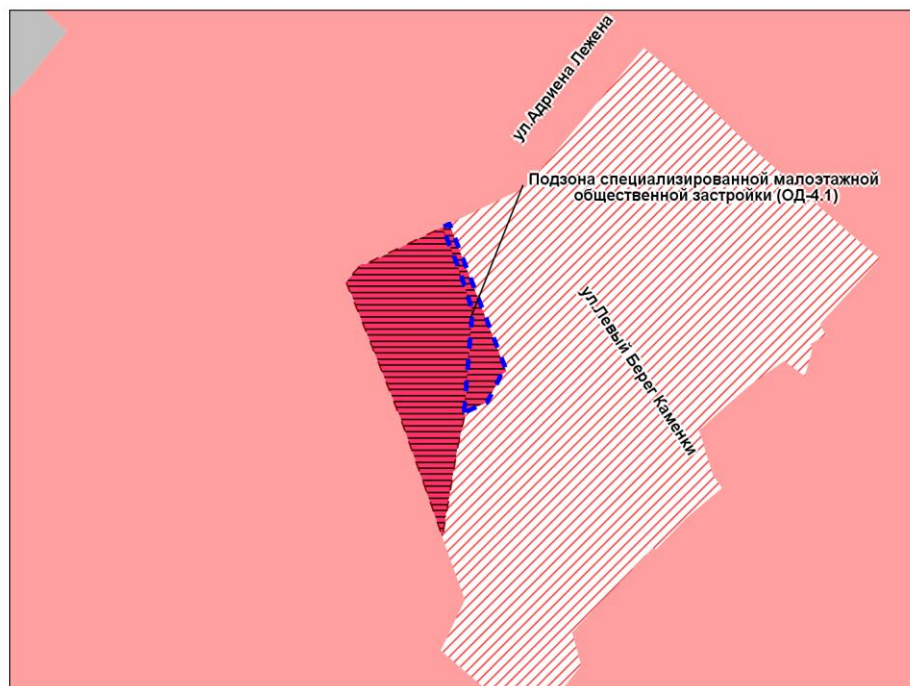

Приложение 77
к решению Совета депутатов
города Новосибирска
от _____ № _____

Фрагмент карты градостроительного зонирования территории города Новосибирска

Масштаб 1 : 2 000