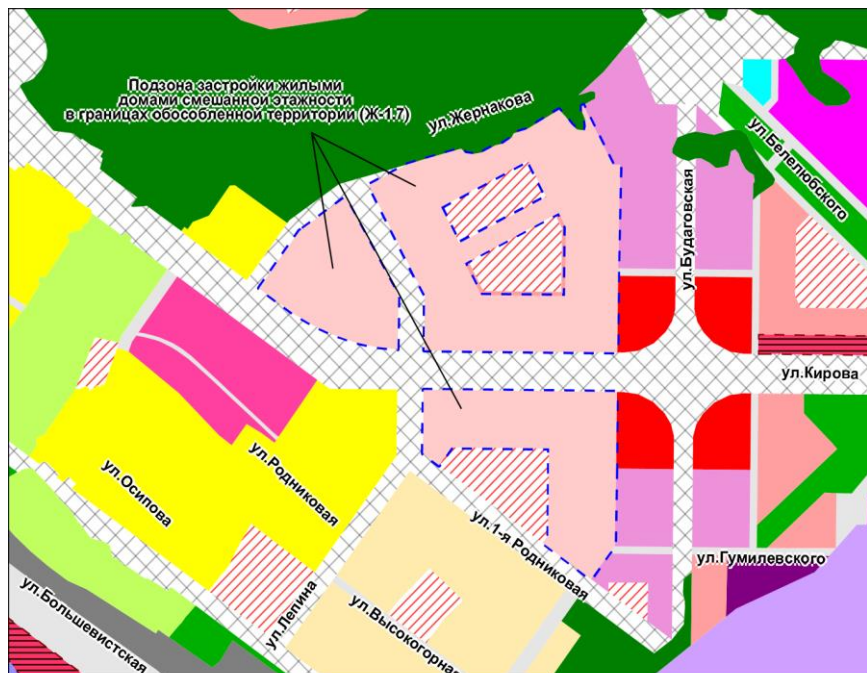

Фрагмент карты градостроительного зонирования территории города Новосибирска

Масштаб 1 : 8 000

Приложение 5 к заключению о результатах публичных слушаний по проекту решения Совета депутатов города Новосибирска «О внесении изменений в решение Совета депутатов города Новосибирска от 24.06.2009 № 1288 «О Правилах землепользования и застройки города Новосибирска»

Фрагмент карты градостроительного зонирования территории города Новосибирска

Масштаб 1 : 17 000

Приложение 6 к заключению о результатах публичных слушаний по проекту решения Совета депутатов города Новосибирска «О внесении изменений в решение Совета депутатов города Новосибирска от 24.06.2009 № 1288 «О Правилах землепользования и застройки города Новосибирска»

Фрагмент карты градостроительного зонирования территории города Новосибирска

Масштаб 1 : 10 000

Приложение 7 к заключению о результатах публичных слушаний по проекту решения Совета депутатов города Новосибирска «О внесении изменений в решение Совета депутатов города Новосибирска от 24.06.2009 № 1288 «О Правилах землепользования и застройки города Новосибирска»

Фрагмент карты градостроительного зонирования территории города Новосибирска

Масштаб 1 : 15 000