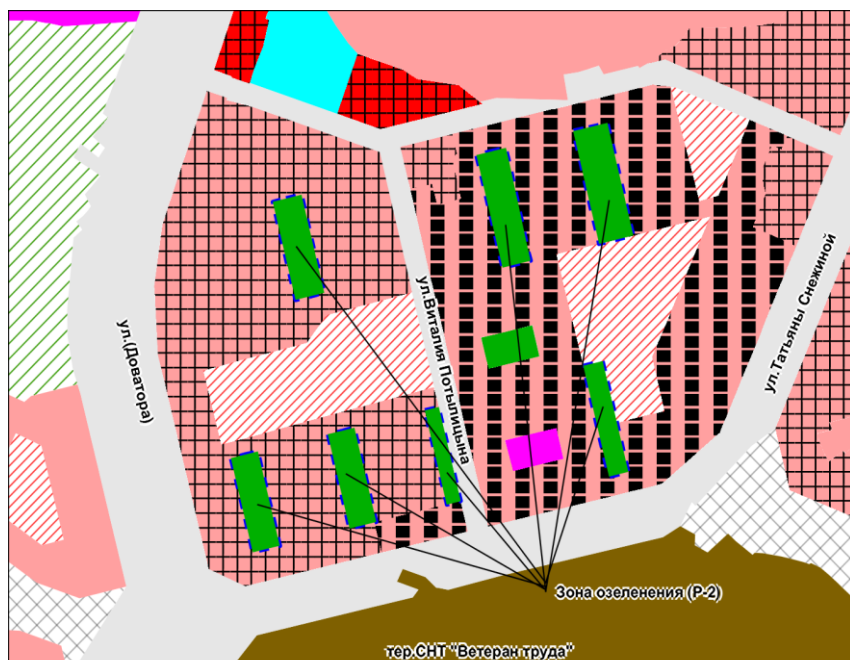

Приложение 2 к заключению о результатах публичных слушаний по проекту решения Совета депутатов города Новосибирска «О внесении изменений в решение Совета депутатов города Новосибирска от 24.06.2009 № 1288 «О Правилах землепользования и застройки города Новосибирска»

Фрагмент карты градостроительного зонирования территории города Новосибирска

Масштаб 1 : 10 000

Приложение 3 к заключению о результатах публичных слушаний по проекту решения Совета депутатов города Новосибирска «О внесении изменений в решение Совета депутатов города Новосибирска от 24.06.2009 № 1288 «О Правилах землепользования и застройки города Новосибирска»

Фрагмент карты градостроительного зонирования территории города Новосибирска

Масштаб 1 : 12 000

Приложение 4 к заключению о результатах публичных слушаний по проекту решения Совета депутатов города Новосибирска «О внесении изменений в решение Совета депутатов города Новосибирска от 24.06.2009 № 1288 «О Правилах землепользования и застройки города Новосибирска»