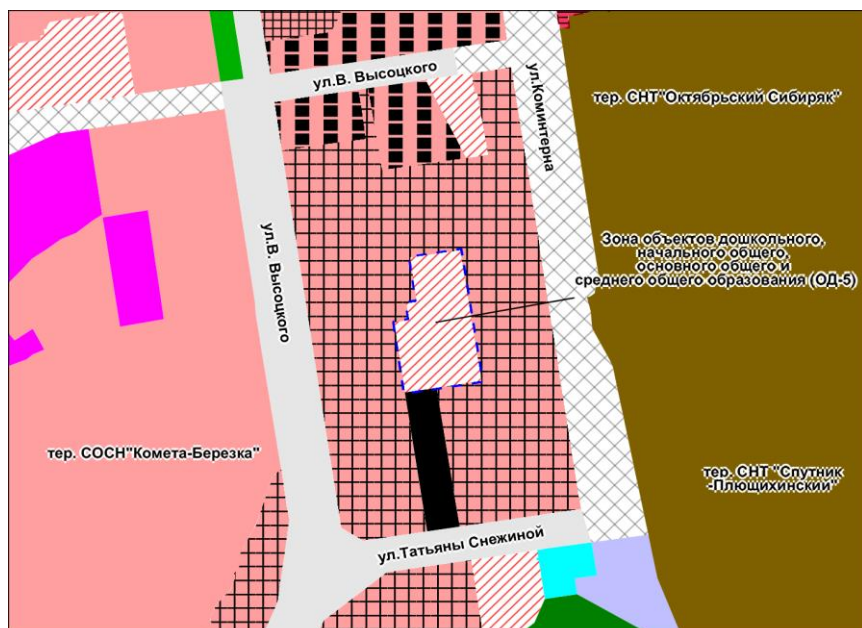

Приложение 6 к заключению о результатах публичных слушаний по проекту решения Совета депутатов города Новосибирска «О внесении изменений в решение Совета депутатов города Новосибирска от 24.06.2009 № 1288 «О Правилах землепользования и застройки города Новосибирска»

Фрагмент карты градостроительного зонирования территории города Новосибирска

Масштаб 1 : 10 000