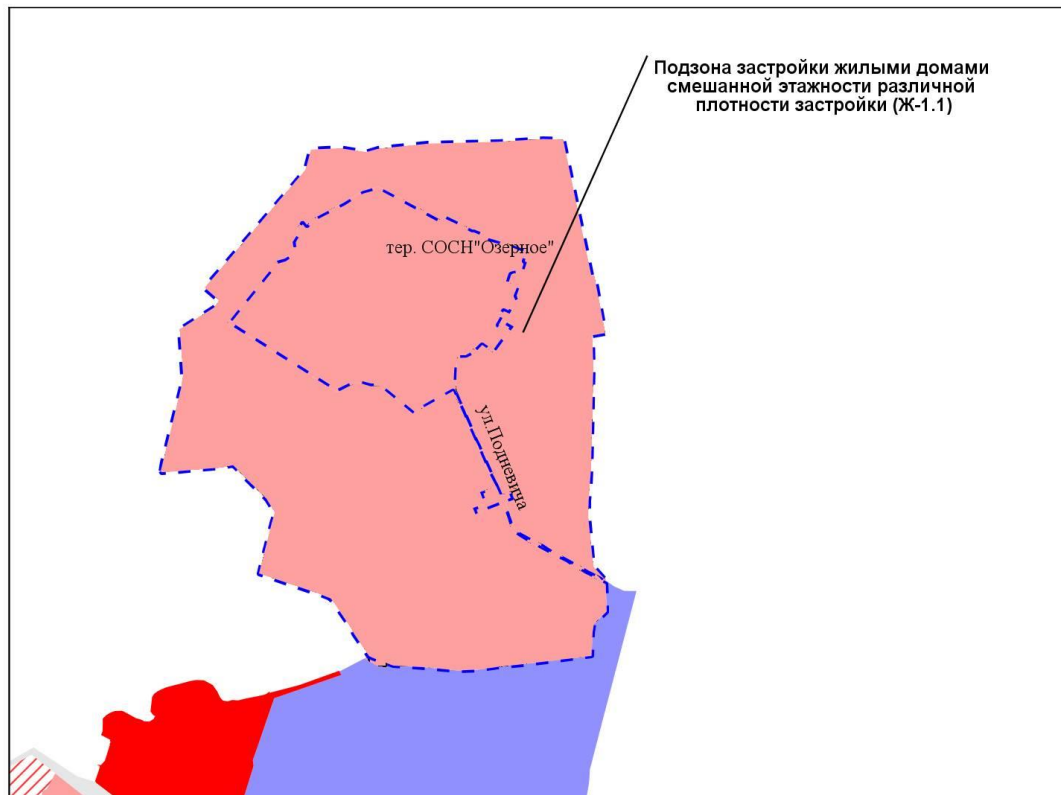

Приложение
к решению Совета депутатов
города Новосибирска
от 26.10.2022 № 431

Фрагмент карты градостроительного зонирования территории города Новосибирска

Масштаб 1 : 30 000
