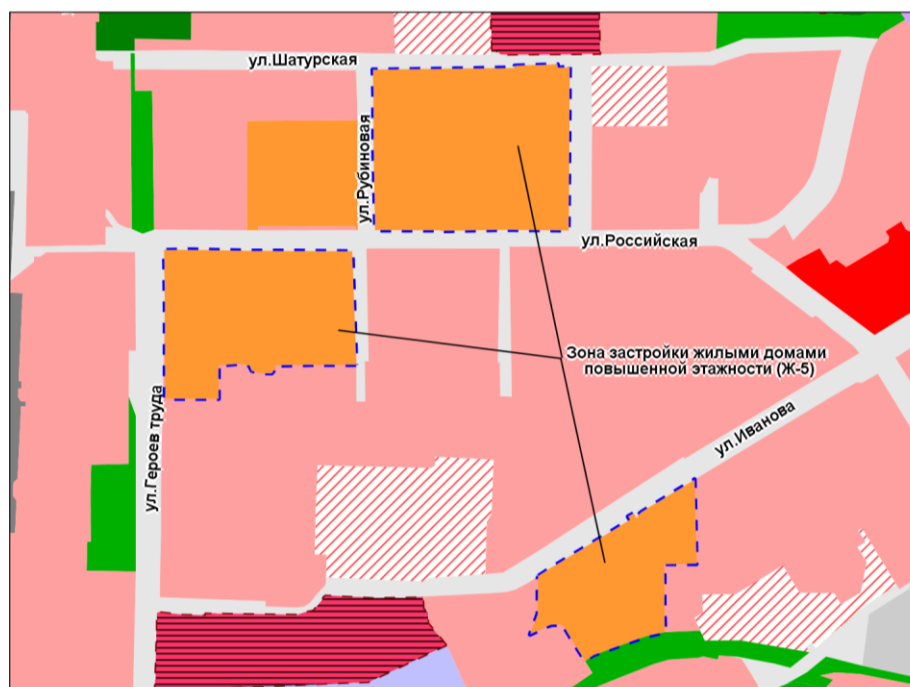

Приложение 78
к решению Совета депутатов
города Новосибирска
от 22.03.2023 № 501

Фрагмент карты градостроительного зонирования территории города Новосибирска

Масштаб 1 : 8 000