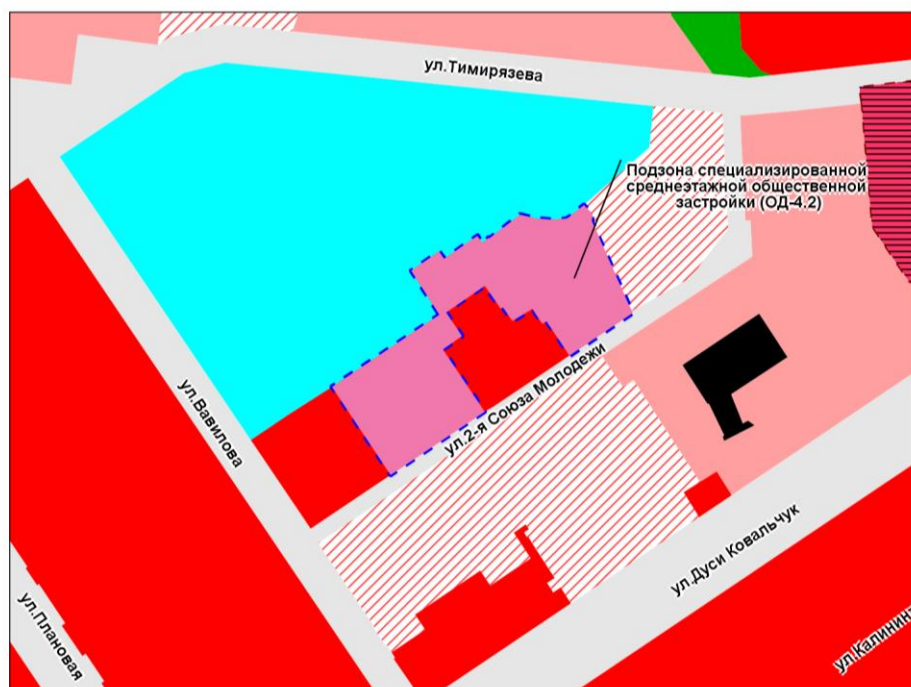

Приложение 45
к решению Совета депутатов
города Новосибирска
от 22.03.2023 № 501

Фрагмент карты градостроительного зонирования территории города Новосибирска

Масштаб 1 : 5 000