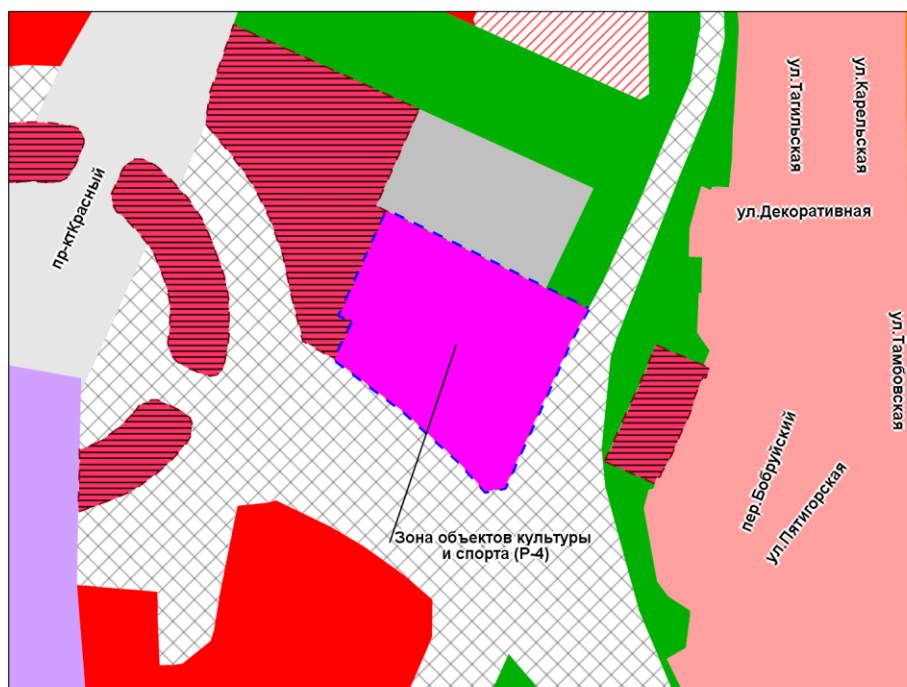

Фрагмент карты градостроительного зонирования территории города Новосибирска

Масштаб 1 : 5 000

Приложение 99
к решению Совета депутатов
города Новосибирска
от 22.03.2023 № 501

Фрагмент карты градостроительного зонирования территории города Новосибирска