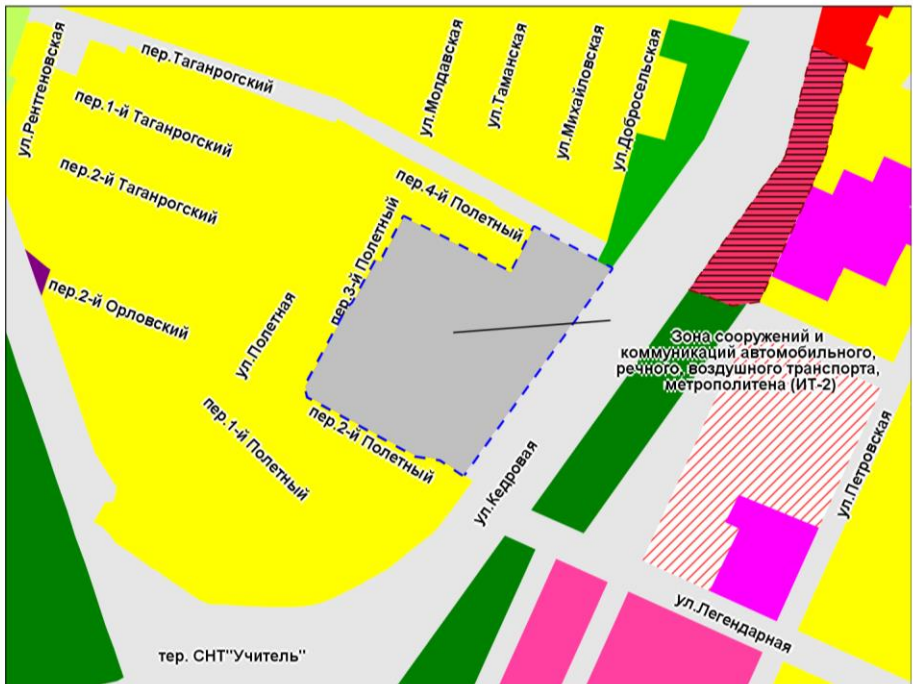

Приложение 50
к решению Совета депутатов
города Новосибирска
от 22.03.2023 № 501

Фрагмент карты градостроительного зонирования территории города Новосибирска

Масштаб 1 : 8 000