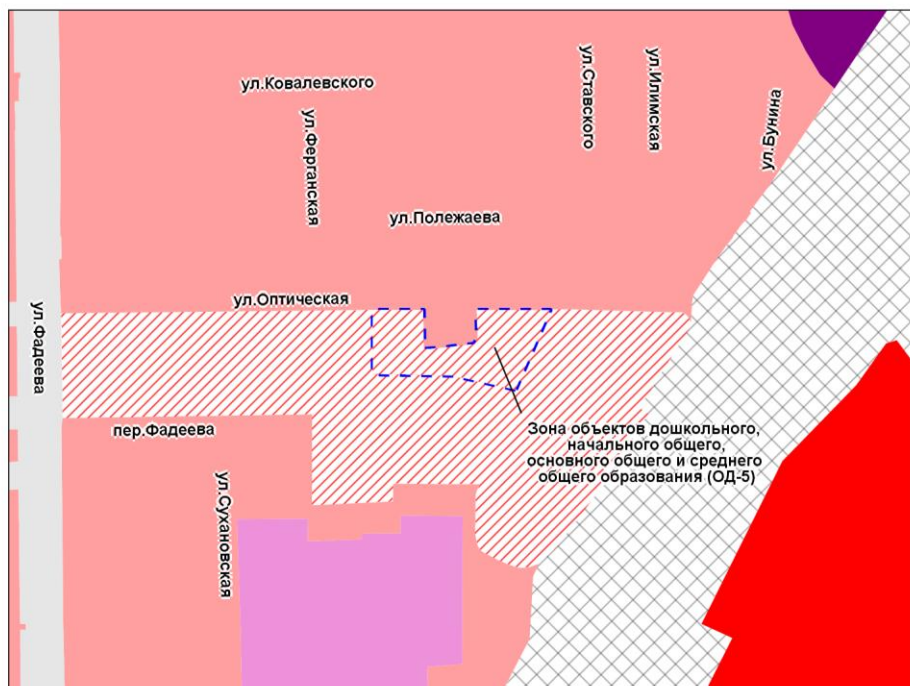

Приложение 98
к решению Совета депутатов
города Новосибирска
от 22.03.2023 № 501

Фрагмент карты градостроительного зонирования территории города Новосибирска

Масштаб 1 : 5 000