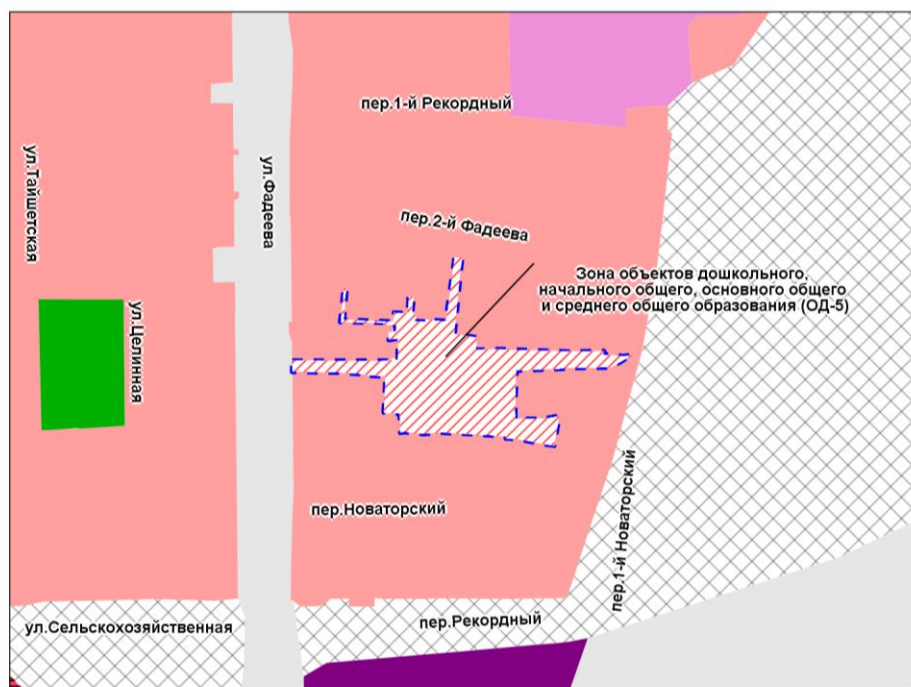

Приложение 11
к решению Совета депутатов
города Новосибирска
от 22.03.2023 № 501

Фрагмент карты градостроительного зонирования территории города Новосибирска

Масштаб 1 : 4 000