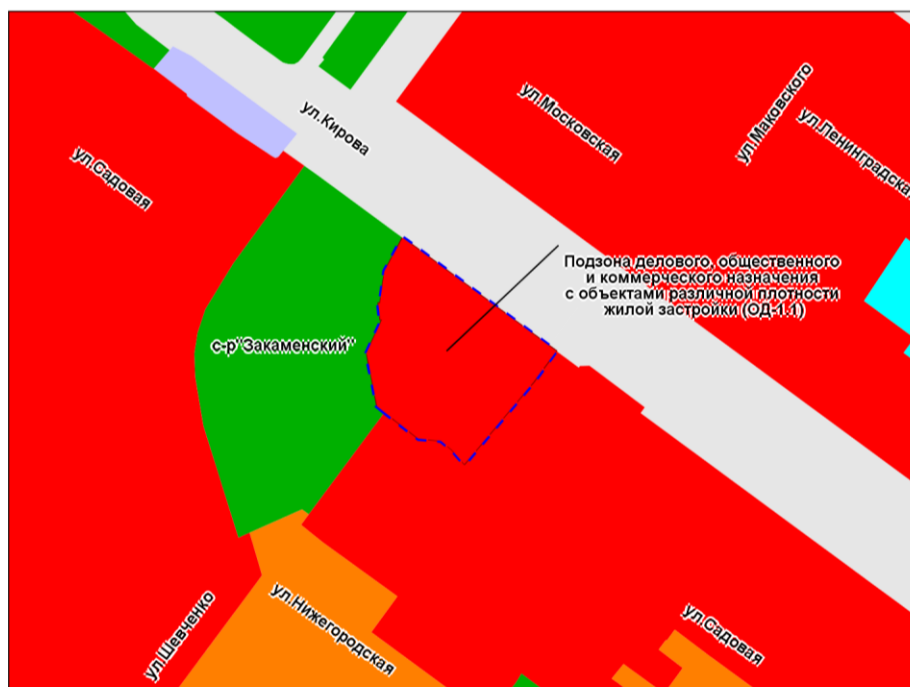

Приложение 79
к решению Совета депутатов
города Новосибирска
от 22.03.2023 № 501

Фрагмент карты градостроительного зонирования территории города Новосибирска

Масштаб 1 : 5 000