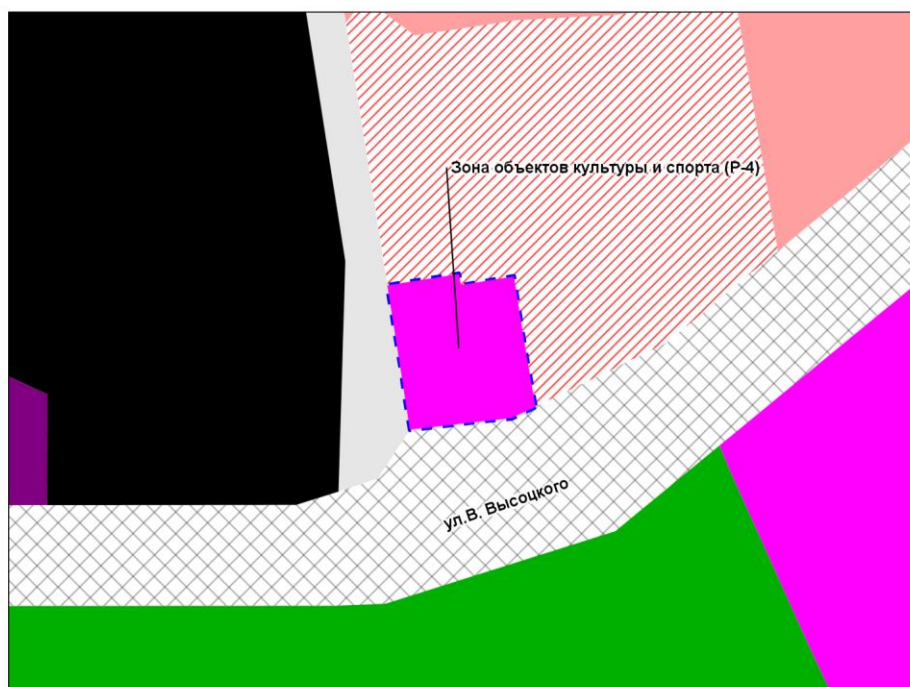

Приложение 69
к решению Совета депутатов
города Новосибирска
от 22.03.2023 № 501

Фрагмент карты градостроительного зонирования территории города Новосибирска

Масштаб 1 : 3 000