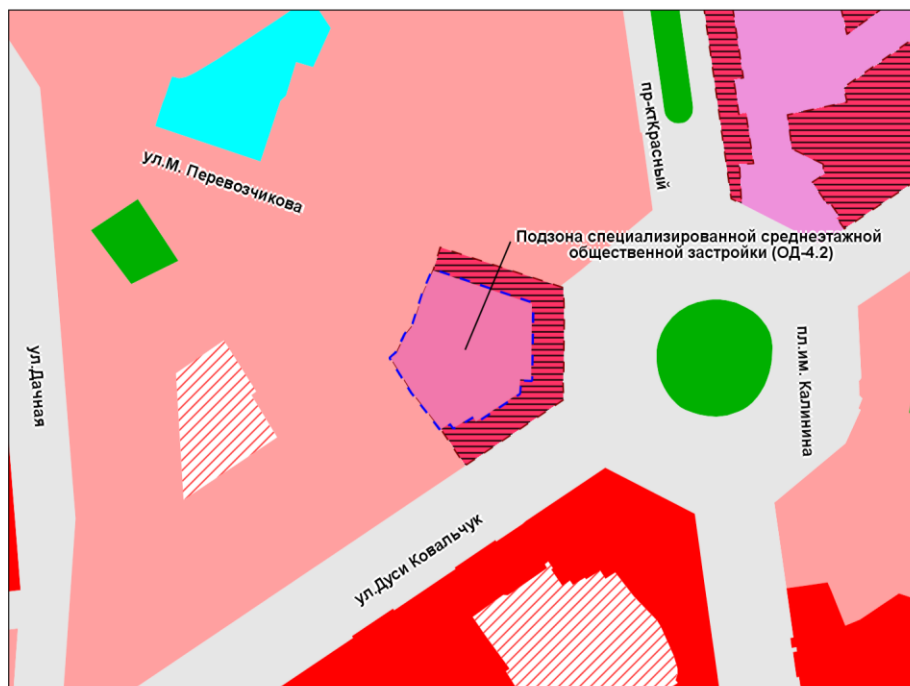

Приложение 43
к решению Совета депутатов
города Новосибирска
от 22.03.2023 № 501

Фрагмент карты градостроительного зонирования территории города Новосибирска

Масштаб 1 : 5 000