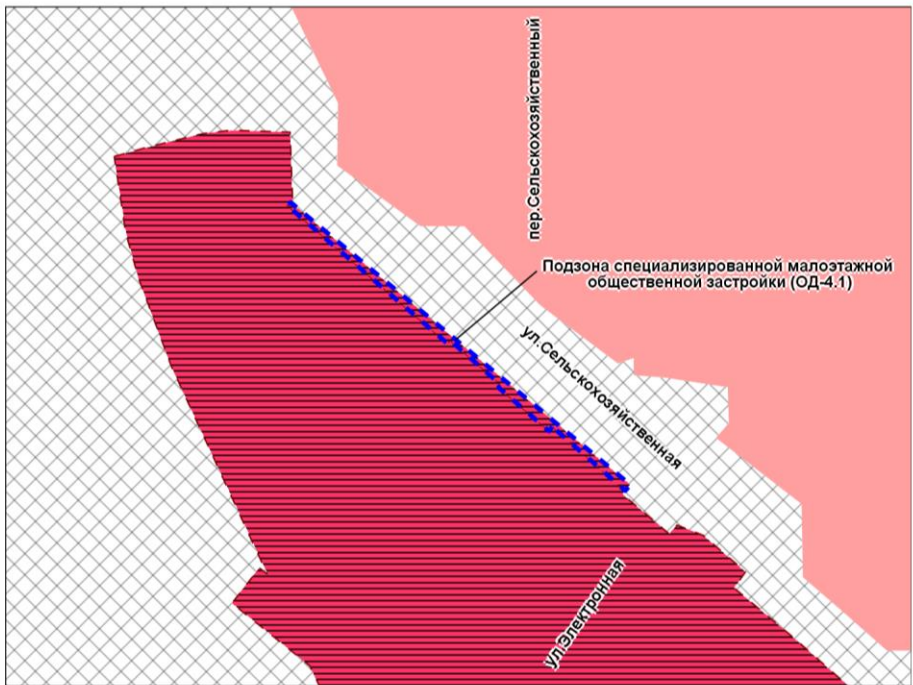

Приложение 22
к решению Совета депутатов
города Новосибирска
от 22.03.2023 № 501

Фрагмент карты градостроительного зонирования территории города Новосибирска

Масштаб 1 : 2 000