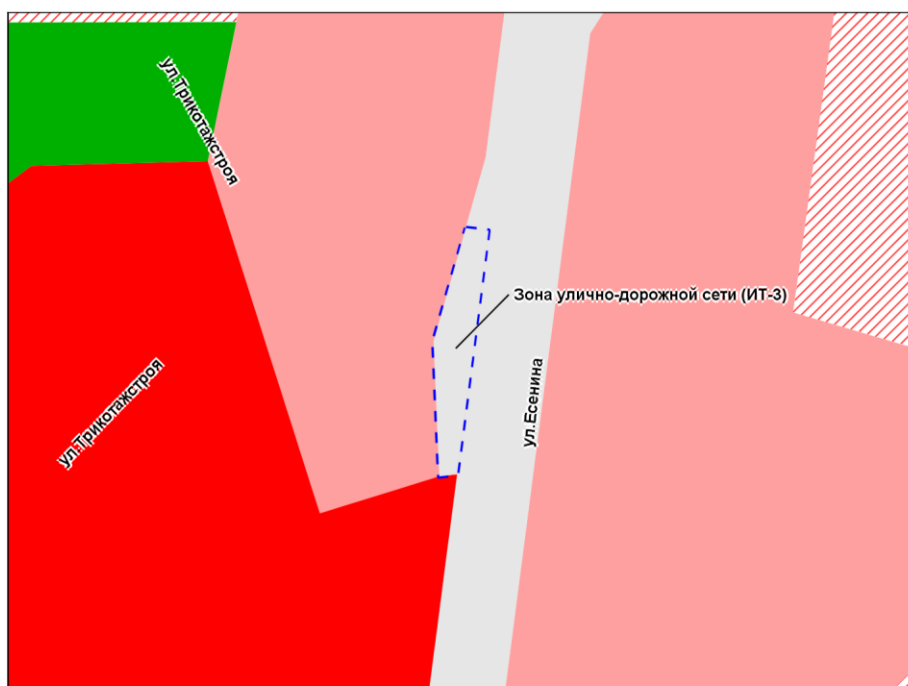

Приложение 2
к решению Совета депутатов
города Новосибирска
от 22.03.2023 № 501

Фрагмент карты градостроительного зонирования территории города Новосибирска

Масштаб 1 : 2 000