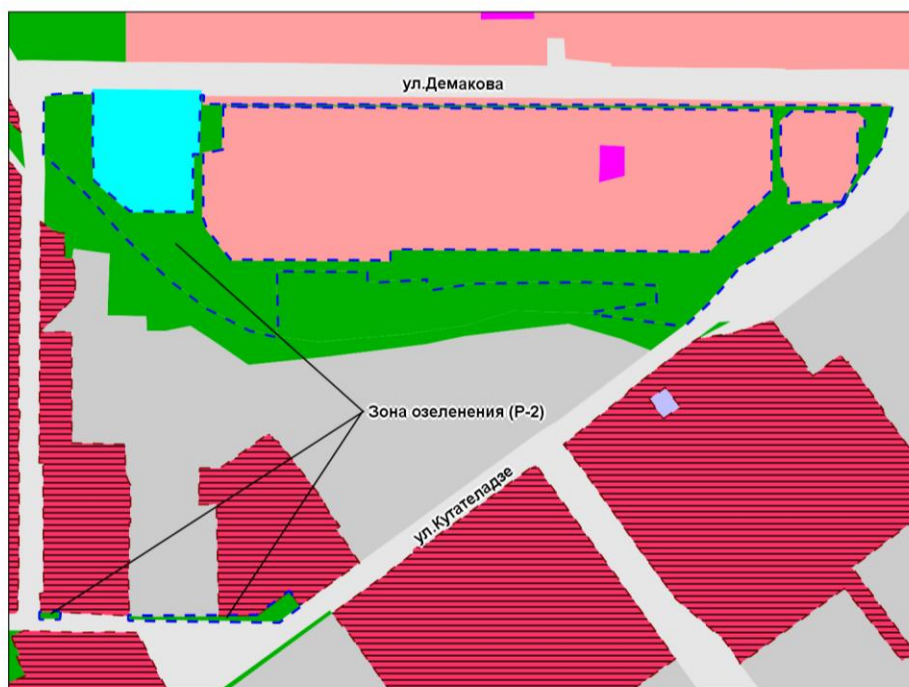

Приложение 62
к решению Совета депутатов
города Новосибирска
от 22.03.2023 № 501

Фрагмент карты градостроительного зонирования территории города Новосибирска

Масштаб 1 : 7 000