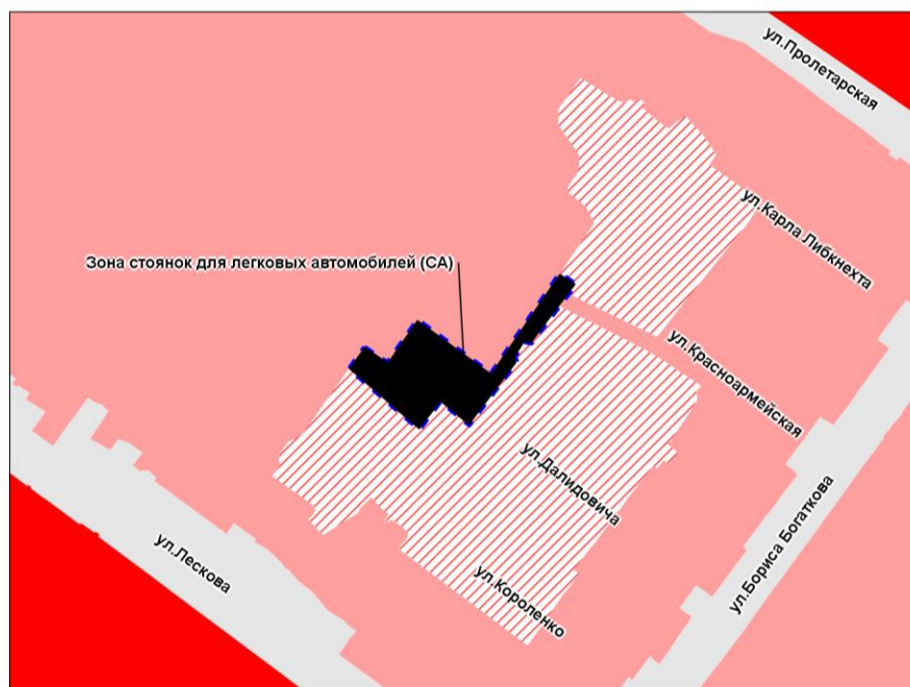

Приложение 5
к решению Совета депутатов
города Новосибирска
от 22.03.2023 № 501

Фрагмент карты градостроительного зонирования территории города Новосибирска

Масштаб 1 : 5 000