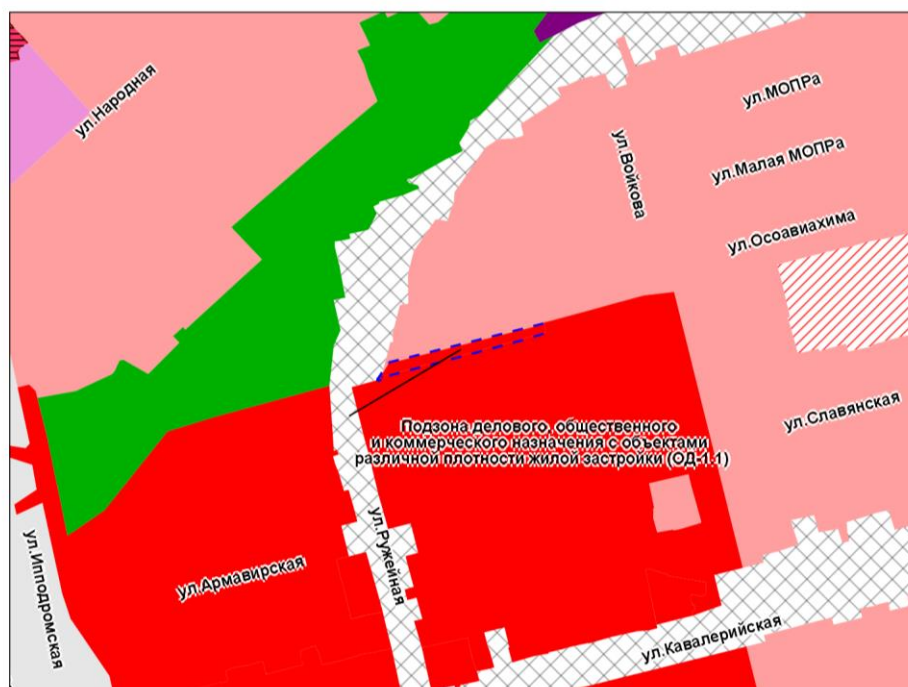

Приложение 71
к решению Совета депутатов
города Новосибирска
от 22.03.2023 № 501

Фрагмент карты градостроительного зонирования территории города Новосибирска

Масштаб 1 : 5 000