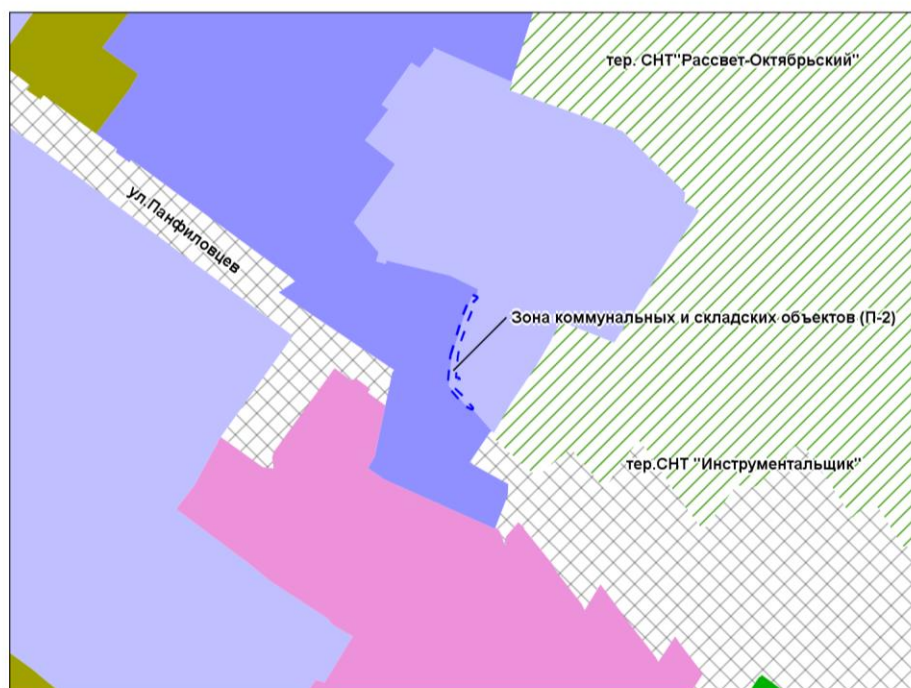

Приложение 47
к решению Совета депутатов
города Новосибирска
от 22.03.2023 № 501

Фрагмент карты градостроительного зонирования территории города Новосибирска

Масштаб 1 : 5 000