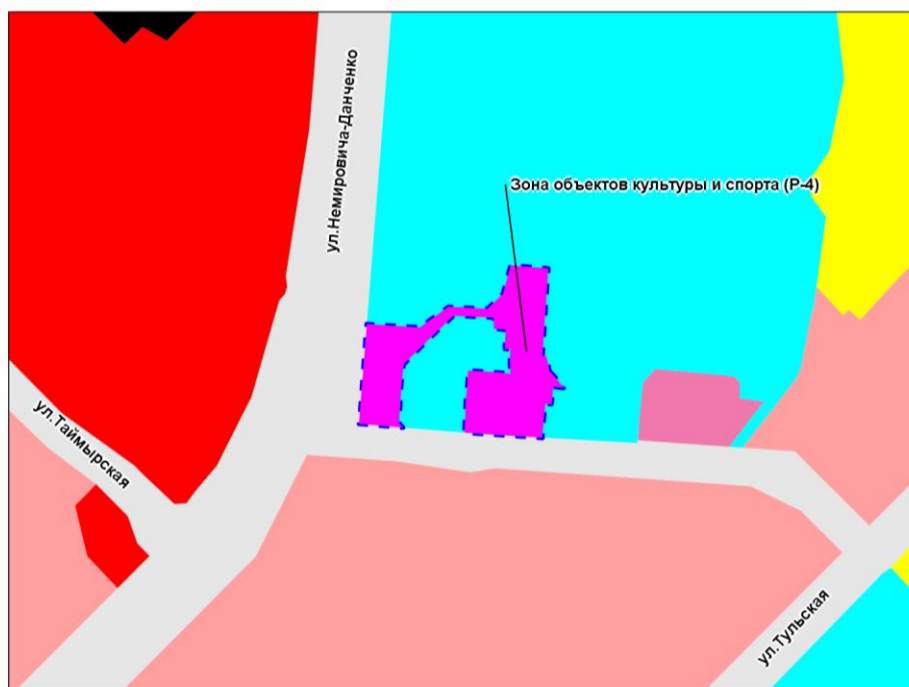

Приложение 53
к решению Совета депутатов
города Новосибирска
от 22.03.2023 № 501

Фрагмент карты градостроительного зонирования территории города Новосибирска

Масштаб 1 : 5 000