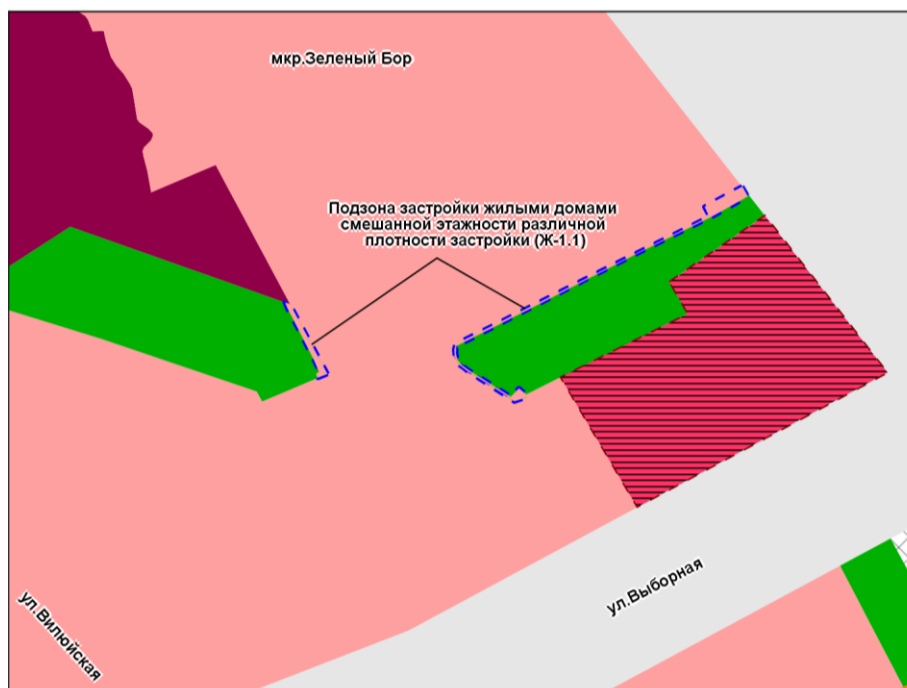

Приложение 115
к решению Совета депутатов
города Новосибирска
от 22.03.2023 № 501

Фрагмент карты градостроительного зонирования территории города Новосибирска

Масштаб 1 : 3 000