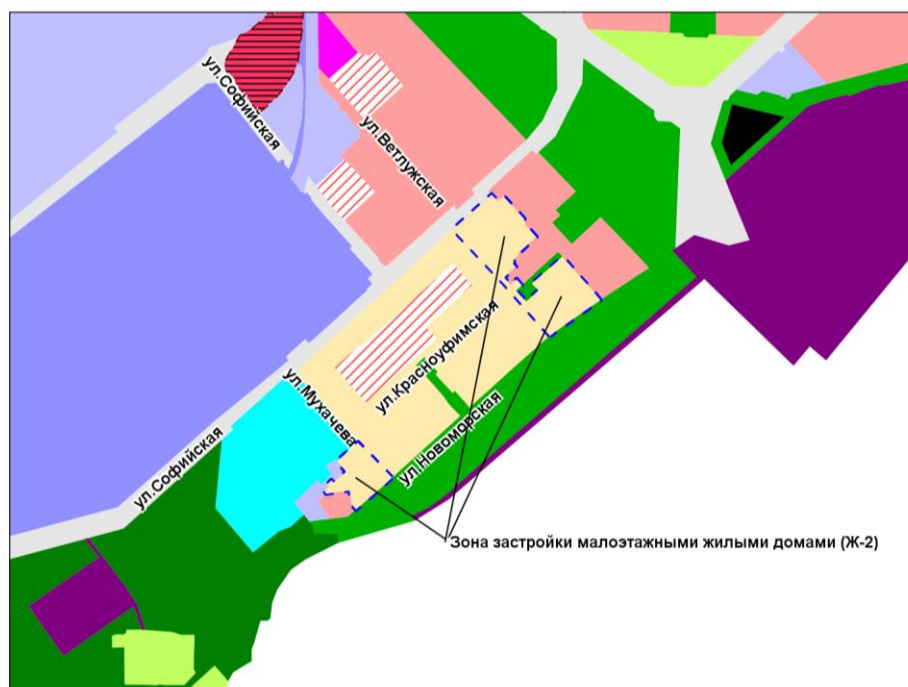

Приложение 18
к решению Совета депутатов
города Новосибирска
от 22.03.2023 № 501

Фрагмент карты градостроительного зонирования территории города Новосибирска

Масштаб 1 : 15 000