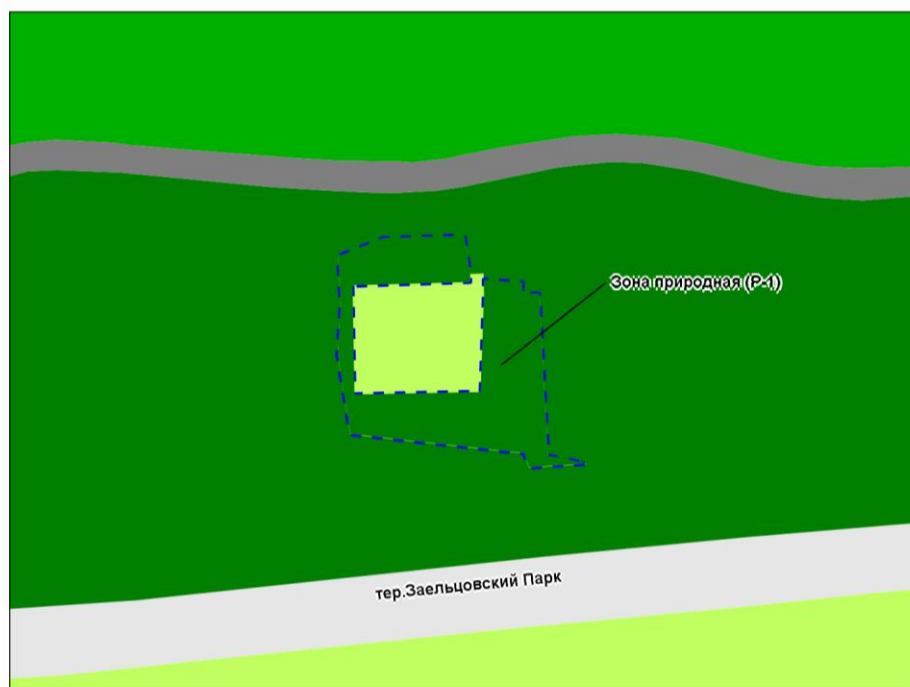

Приложение 130
к решению Совета депутатов
города Новосибирска
от 22.03.2023 № 501

Фрагмент карты градостроительного зонирования территории города Новосибирска

Масштаб 1 : 2 000