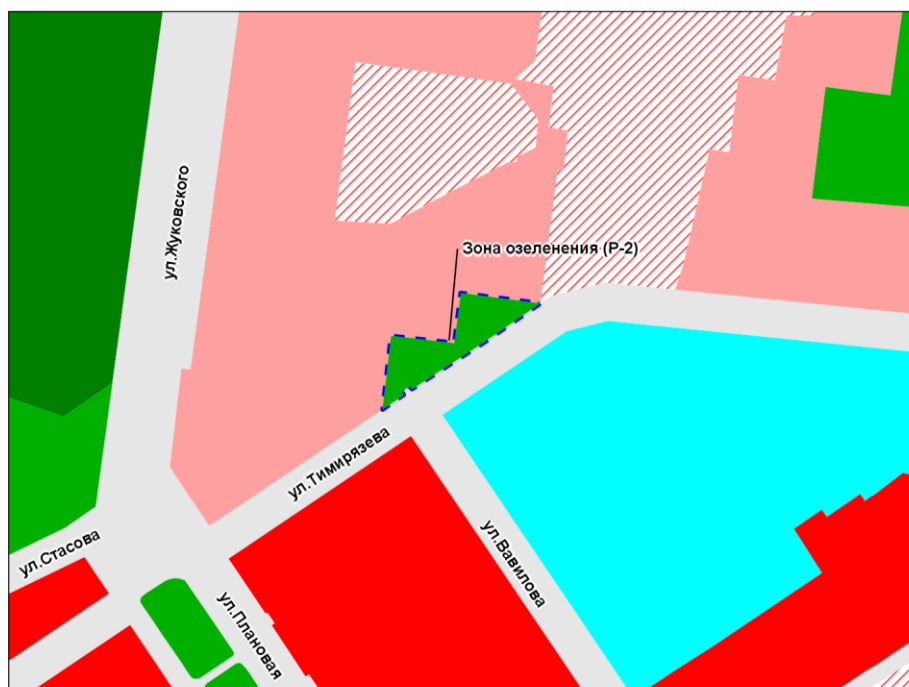

Приложение 36
к решению Совета депутатов
города Новосибирска
от 22.03.2023 № 501

Фрагмент карты градостроительного зонирования территории города Новосибирска

Масштаб 1 : 5 000