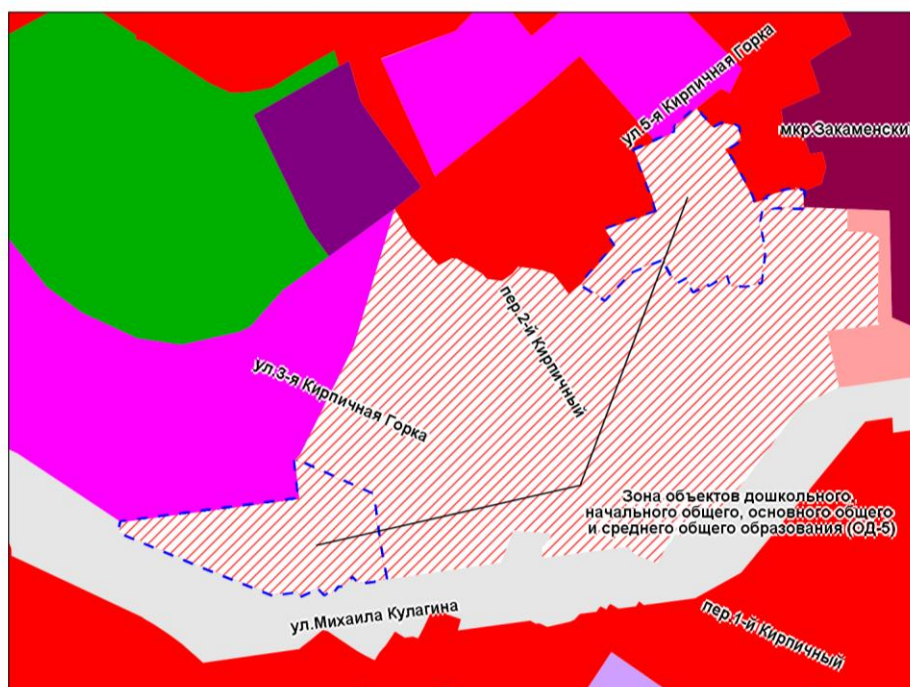

Приложение 126
к решению Совета депутатов
города Новосибирска
от 22.03.2023 № 501

Фрагмент карты градостроительного зонирования территории города Новосибирска

Масштаб 1 : 5 000