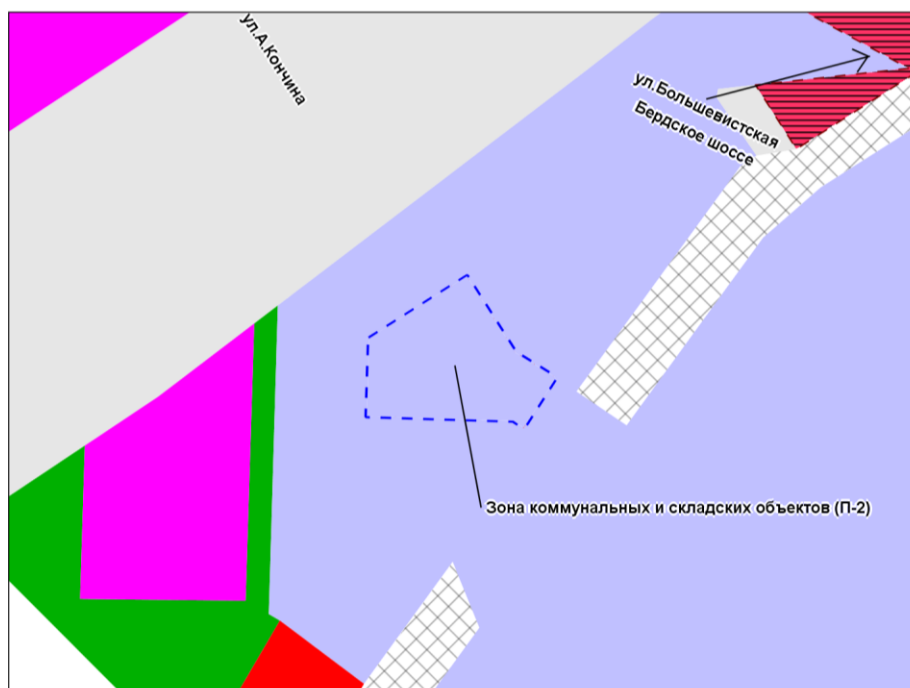

Приложение 91
к решению Совета депутатов
города Новосибирска
от 22.03.2023 № 501

Фрагмент карты градостроительного зонирования территории города Новосибирска

Масштаб 1 : 5 000