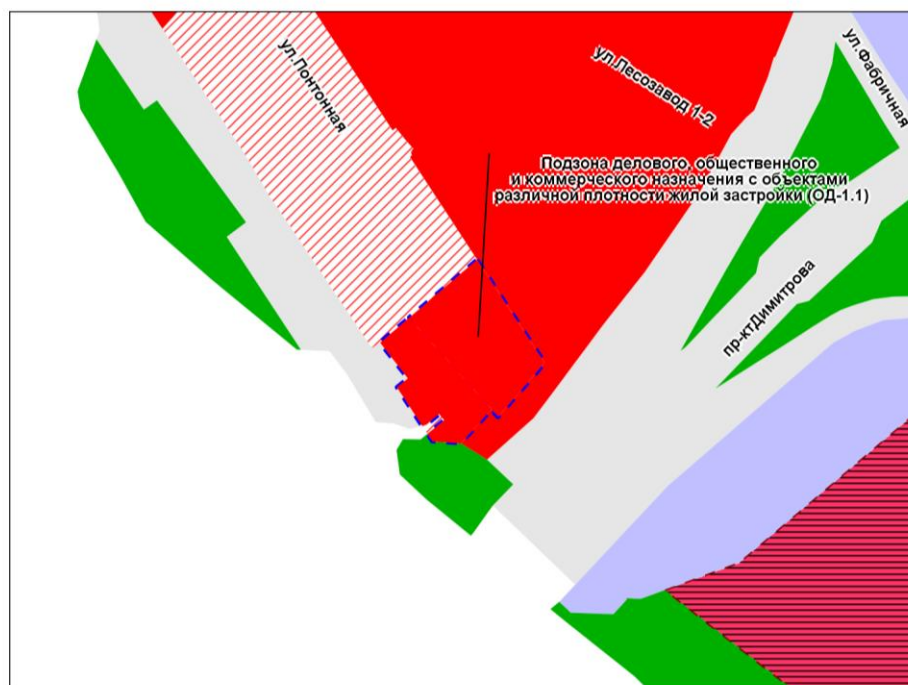

Приложение 56
к решению Совета депутатов
города Новосибирска
от 22.03.2023 № 501

Фрагмент карты градостроительного зонирования территории города Новосибирска

Масштаб 1 : 5 000