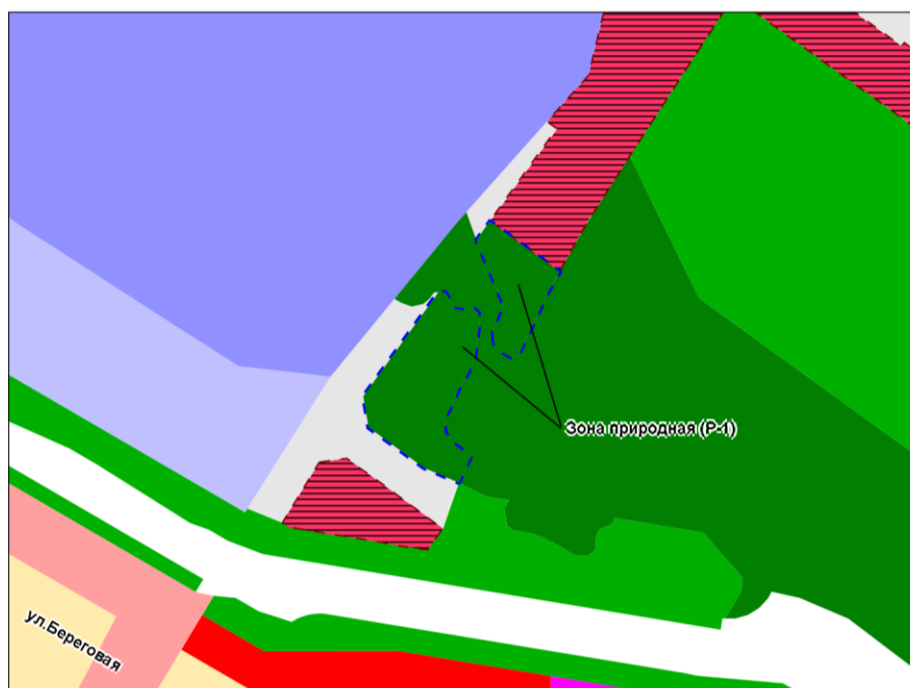

Приложение 82
к решению Совета депутатов
города Новосибирска
от 22.03.2023 № 501

Фрагмент карты градостроительного зонирования территории города Новосибирска

Масштаб 1 : 10 000