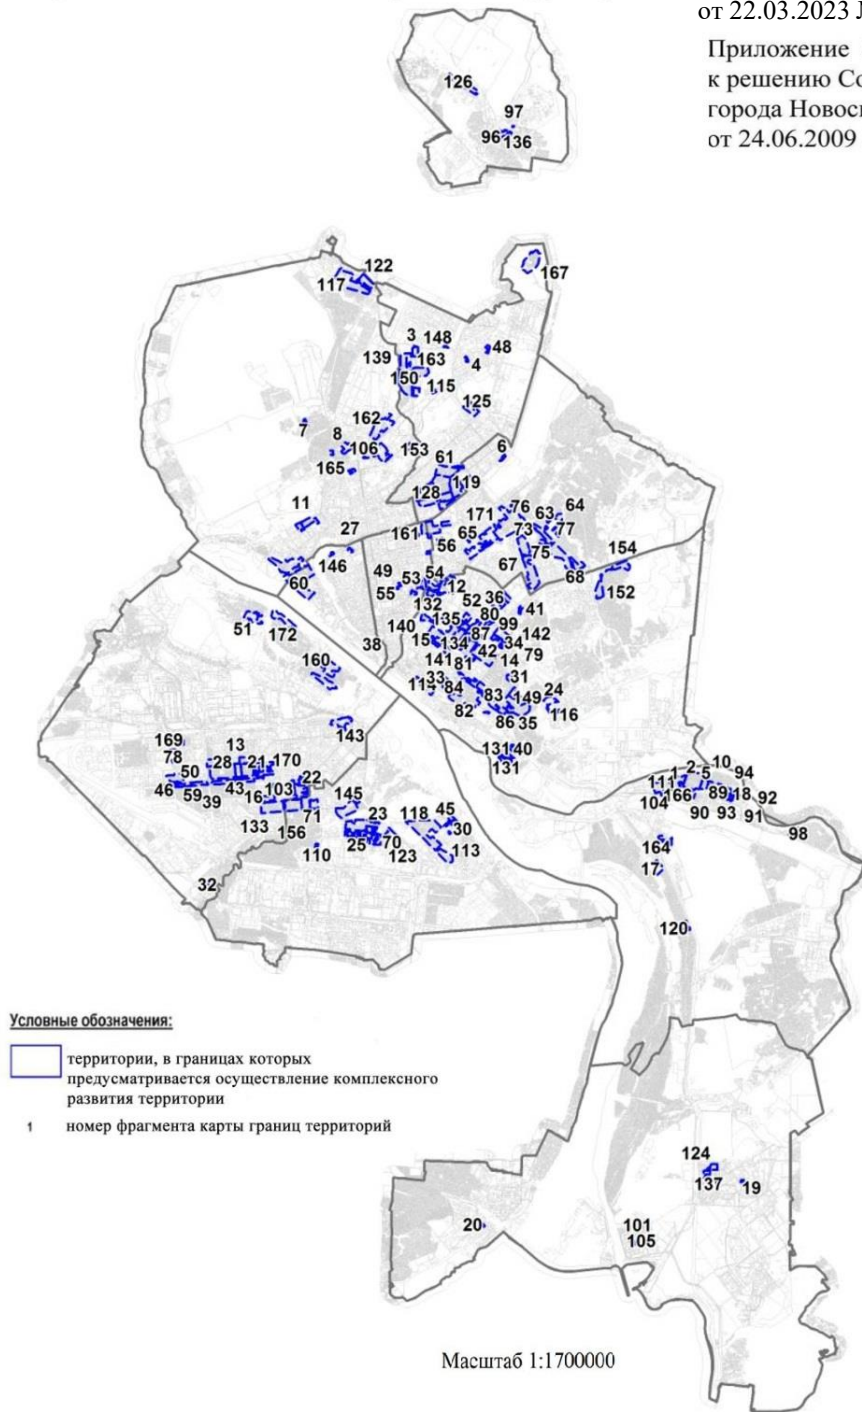

Карта границ территорий, предусматривающих осуществление комплексного развития территории

Приложение 141
к решению Совета депутатов
города Новосибирска
от 22.03.2023 № 501

Приложение 8
к решению Совета депутатов
города Новосибирска
от 24.06.2009 № 1288