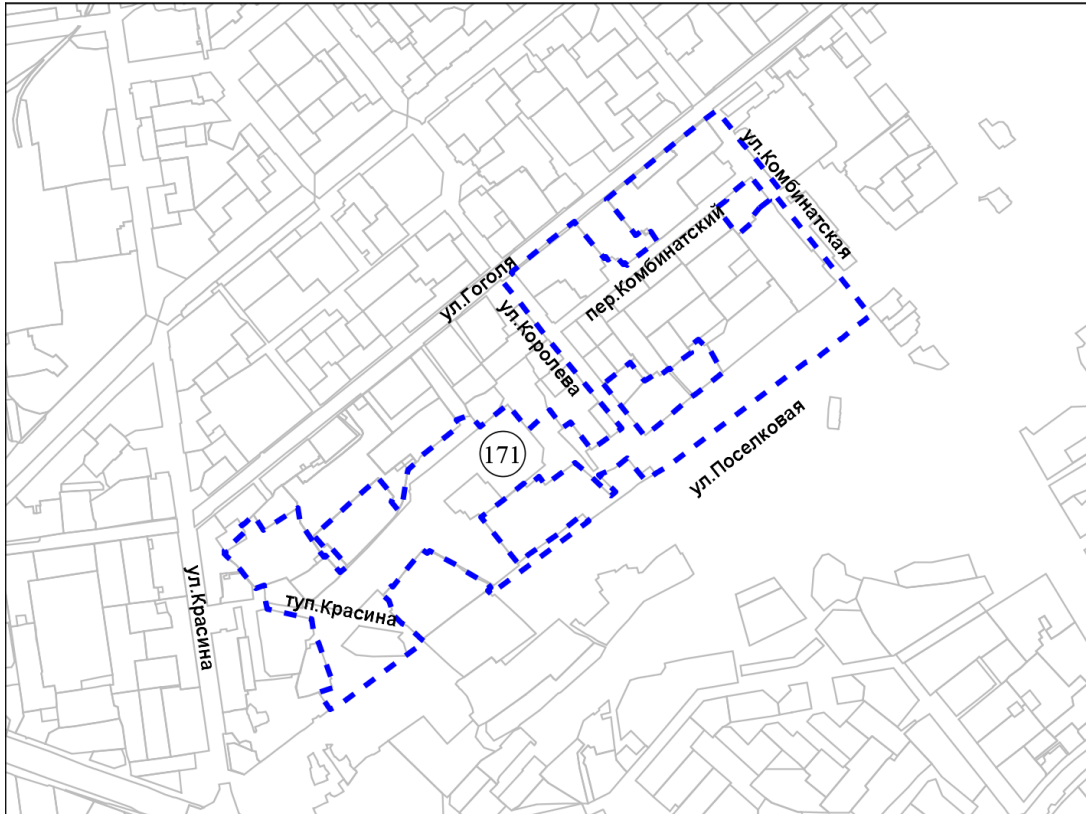

Приложение 149
к решению Совета депутатов
города Новосибирска
от 22.03.2023 № 501

Приложение 171 к карте границ
территорий, предусматривающих
осуществление комплексного
развития территории

Фрагмент карты границ территорий, предусматривающих осуществление
комплексного развития территории

171 территория, ограниченная улицами Гоголя, Комбинатской, Поселковой,
Красина

Масштаб 1:15 000