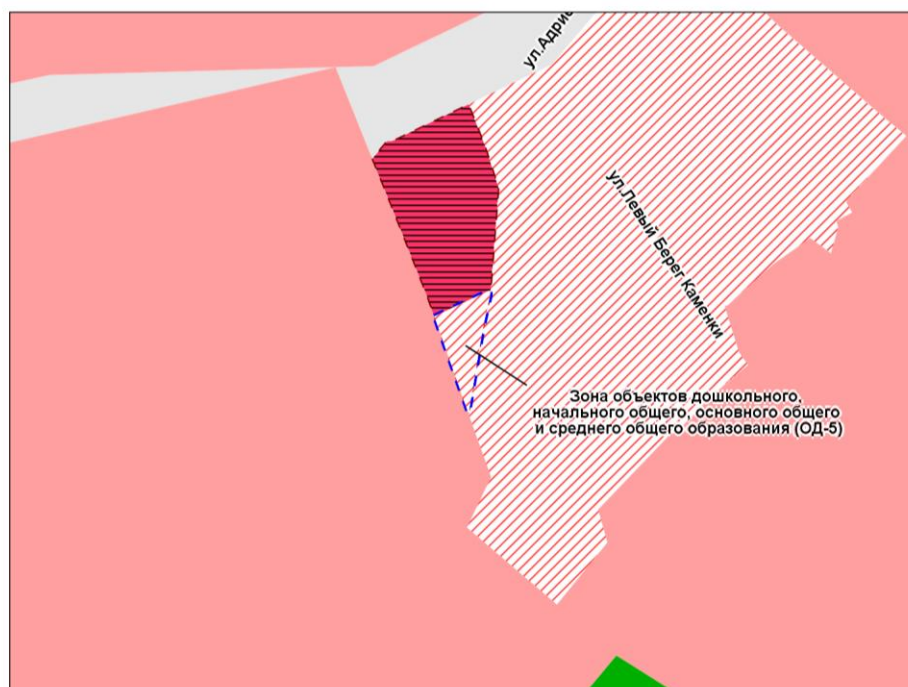

Приложение 75
к решению Совета депутатов
города Новосибирска
от 22.03.2023 № 501

Фрагмент карты градостроительного зонирования территории города Новосибирска

Масштаб 1 : 2 000