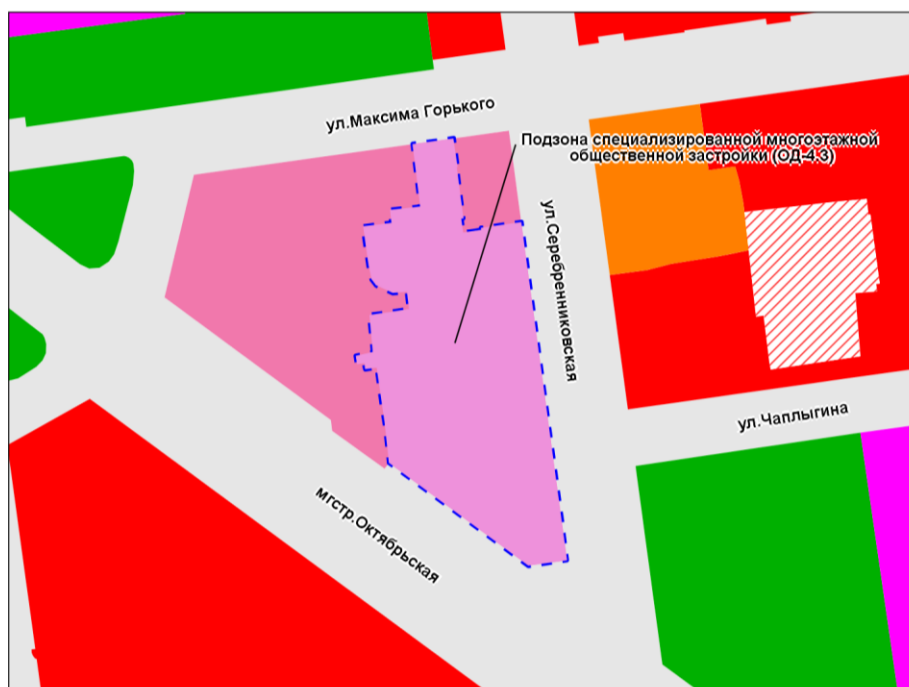

Приложение 106
к решению Совета депутатов
города Новосибирска
от 22.03.2023 № 501

Фрагмент карты градостроительного зонирования территории города Новосибирска

Масштаб 1 : 3 000