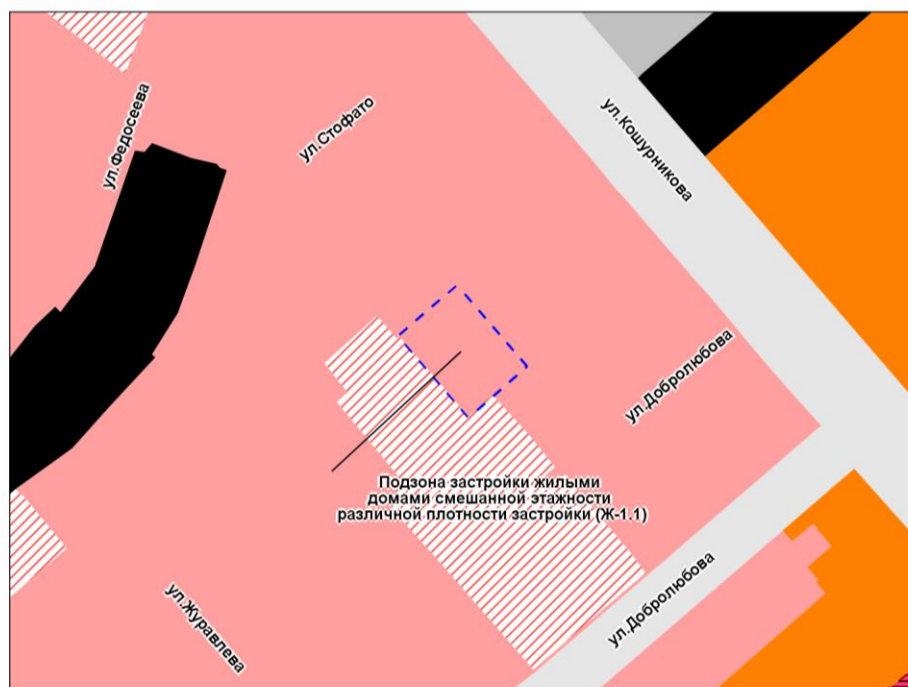

Приложение 107
к решению Совета депутатов
города Новосибирска
от 22.03.2023 № 501

Фрагмент карты градостроительного зонирования территории города Новосибирска

Масштаб 1 : 5 000