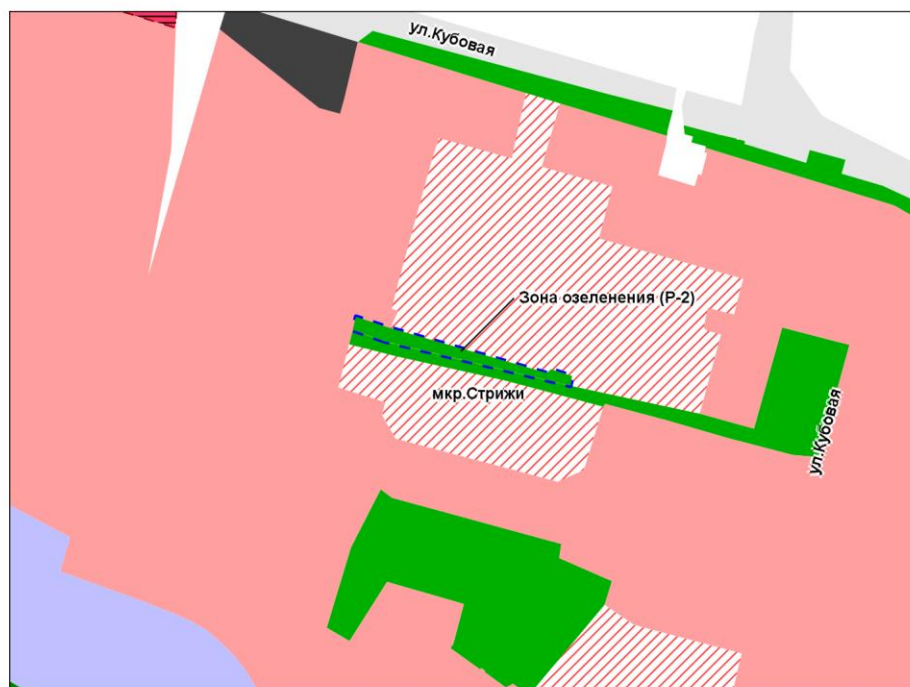

Приложение 111
к решению Совета депутатов
города Новосибирска
от 22.03.2023 № 501

Фрагмент карты градостроительного зонирования территории города Новосибирска

Масштаб 1 : 5 000