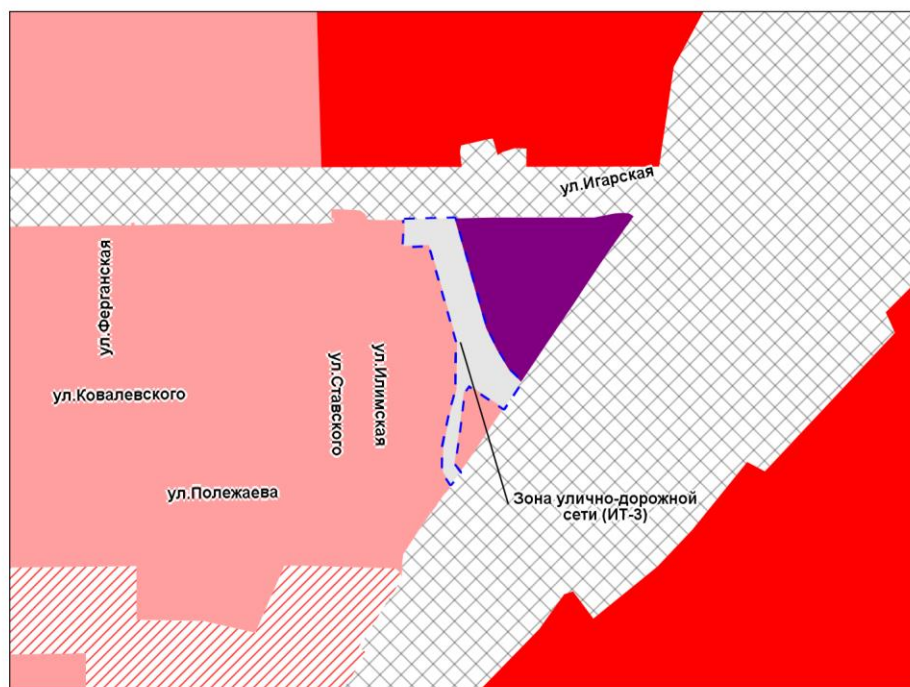

Приложение 101
к решению Совета депутатов
города Новосибирска
от 22.03.2023 № 501

Фрагмент карты градостроительного зонирования территории города Новосибирска

Масштаб 1 : 6 000