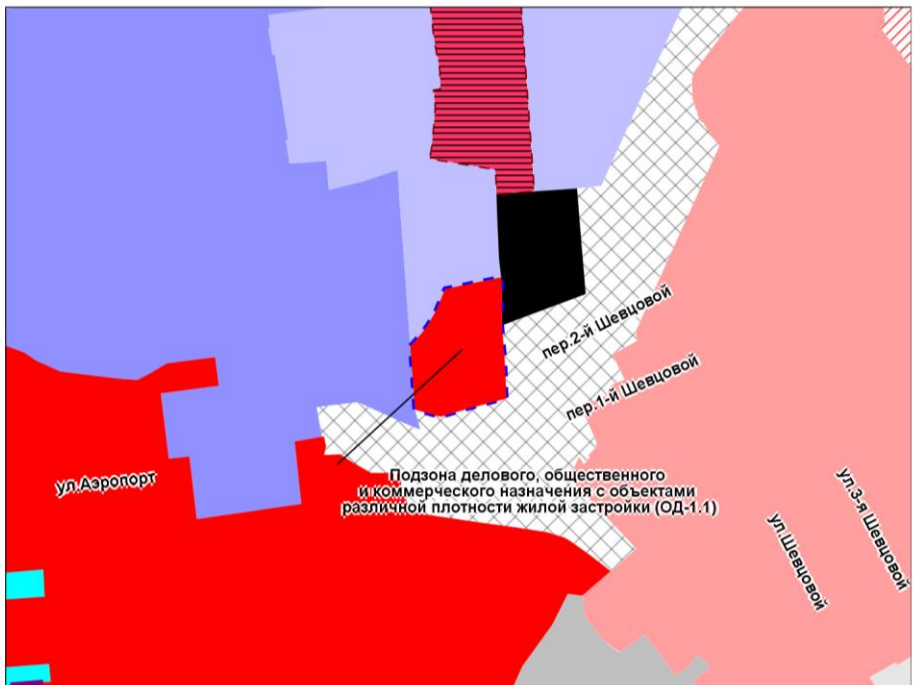

Приложение 104
к решению Совета депутатов
города Новосибирска
от 22.03.2023 № 501

Фрагмент карты градостроительного зонирования территории города Новосибирска

Масштаб 1 : 5 000