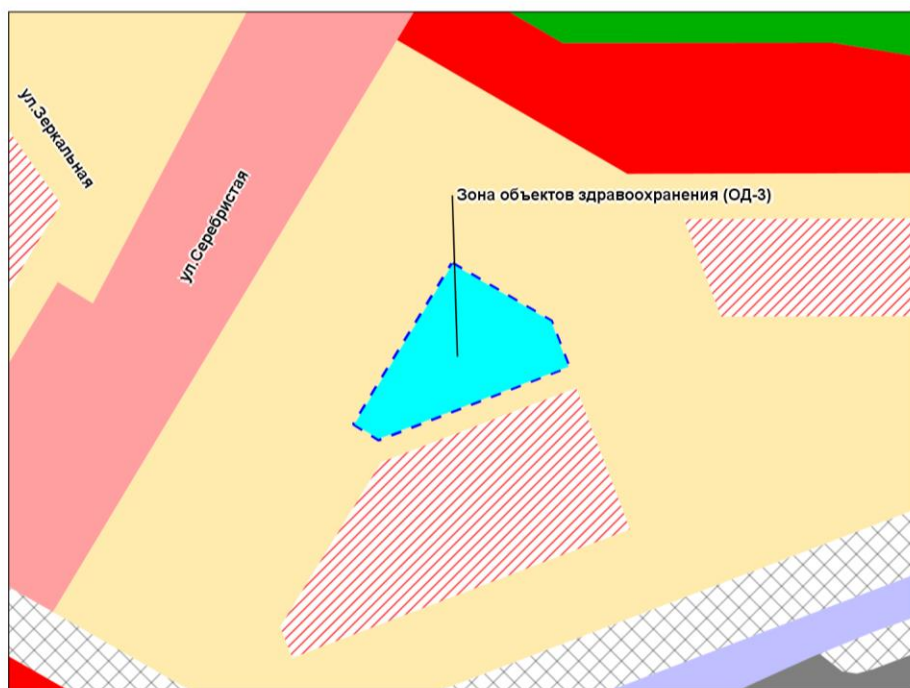

Приложение 83
к решению Совета депутатов
города Новосибирска
от 22.03.2023 № 501

Фрагмент карты градостроительного зонирования территории города Новосибирска

Масштаб 1 : 5 000