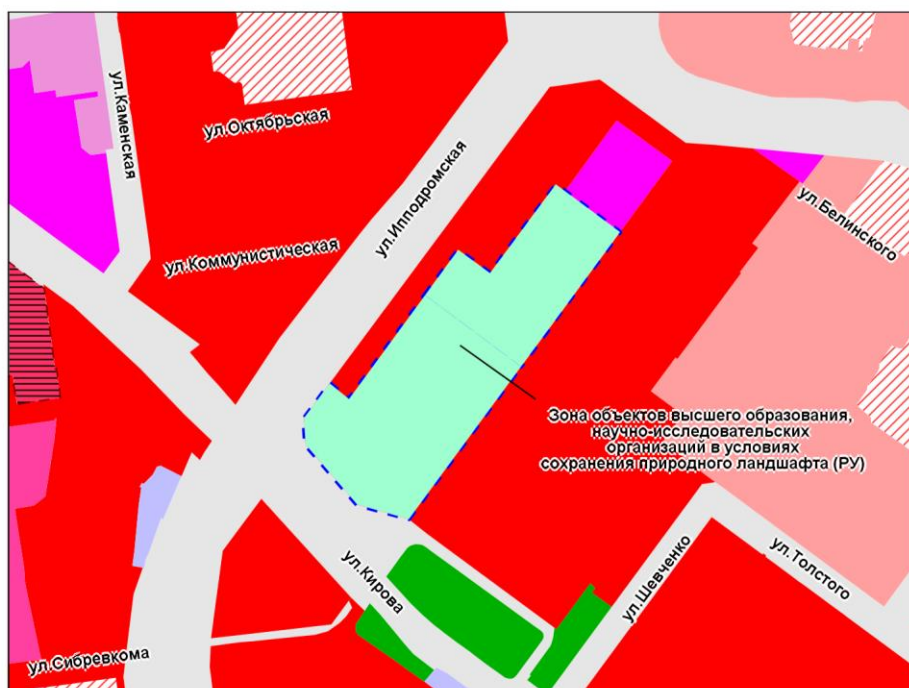

Приложение 94
к решению Совета депутатов
города Новосибирска
от 22.03.2023 № 501

Фрагмент карты градостроительного зонирования территории города Новосибирска

Масштаб 1 : 8 000