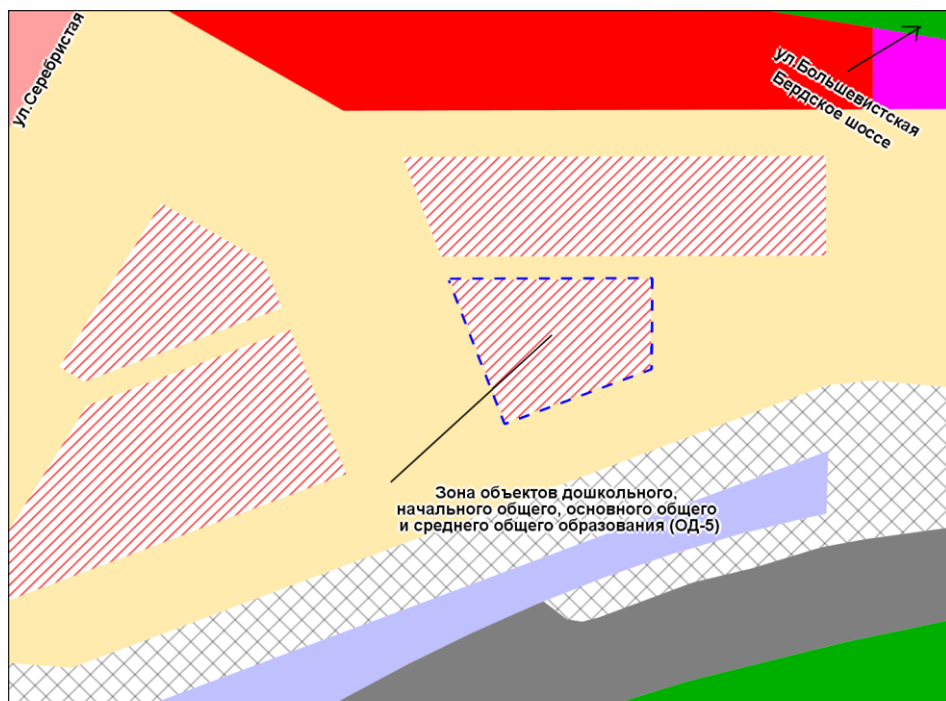

Приложение 86
к решению Совета депутатов
города Новосибирска
от 22.03.2023 № 501

Фрагмент карты градостроительного зонирования территории города Новосибирска

Масштаб 1 : 5 000