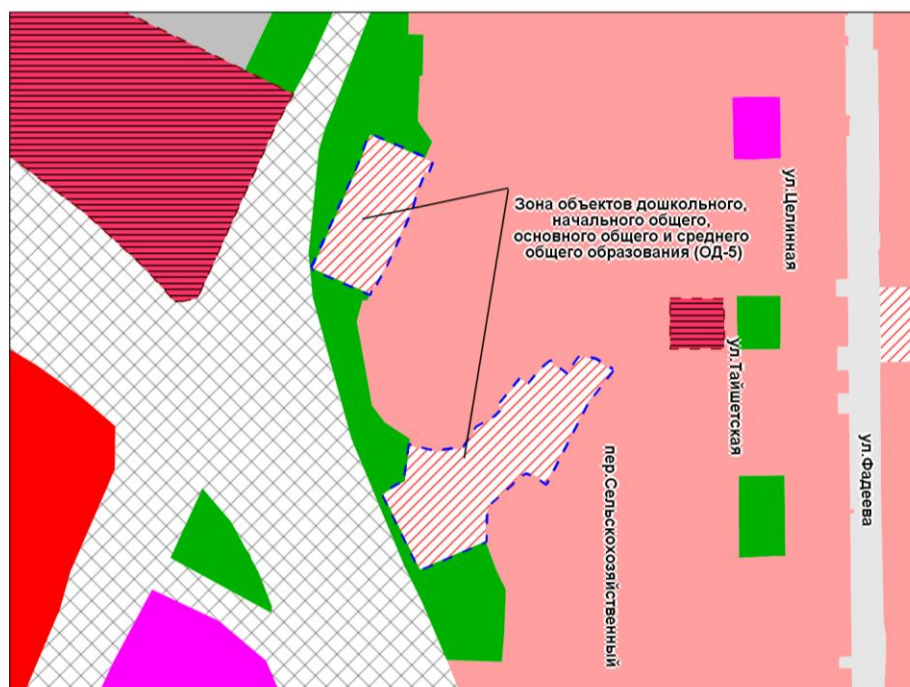

Приложение 96
к решению Совета депутатов
города Новосибирска
от 22.03.2023 № 501

Фрагмент карты градостроительного зонирования территории города Новосибирска

Масштаб 1 : 7 000