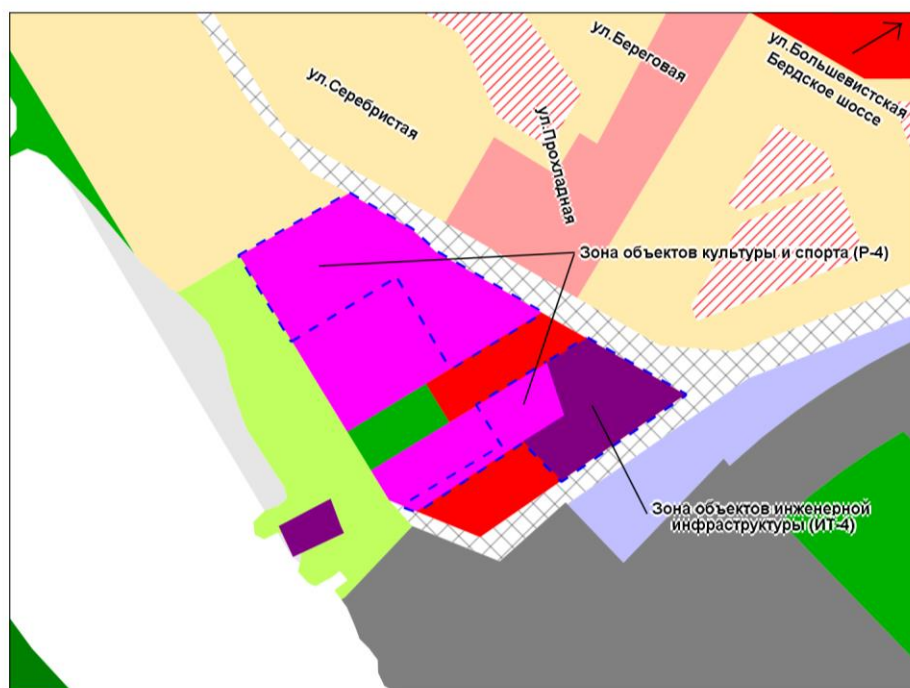

Приложение 88
к решению Совета депутатов
города Новосибирска
от 22.03.2023 № 501

Фрагмент карты градостроительного зонирования территории города Новосибирска

Масштаб 1 : 10 000