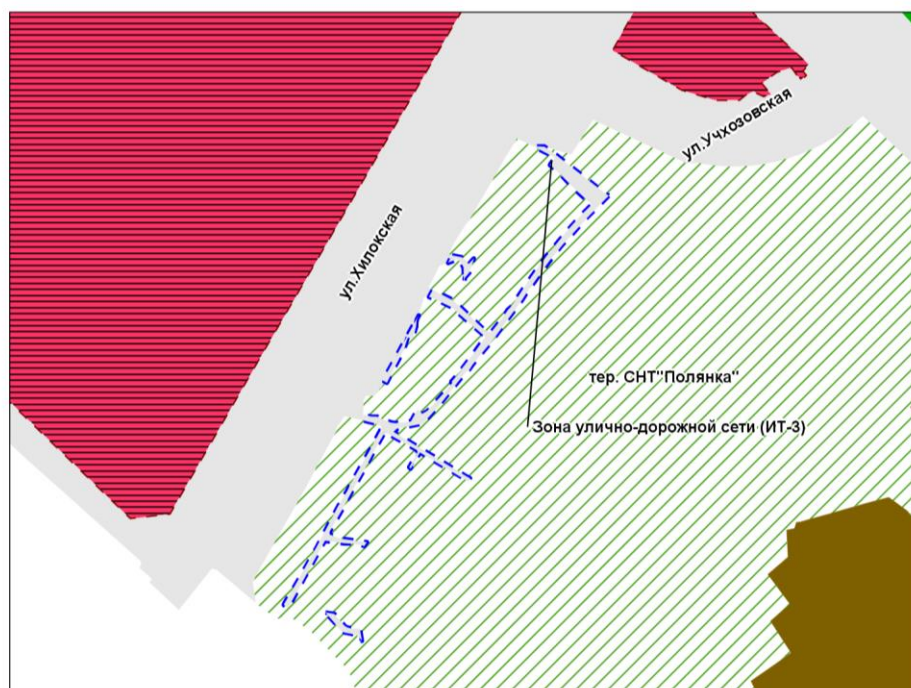

Приложение 55
к решению Совета депутатов
города Новосибирска
от 22.03.2023 № 501

Фрагмент карты градостроительного зонирования территории города Новосибирска

Масштаб 1 : 6 000