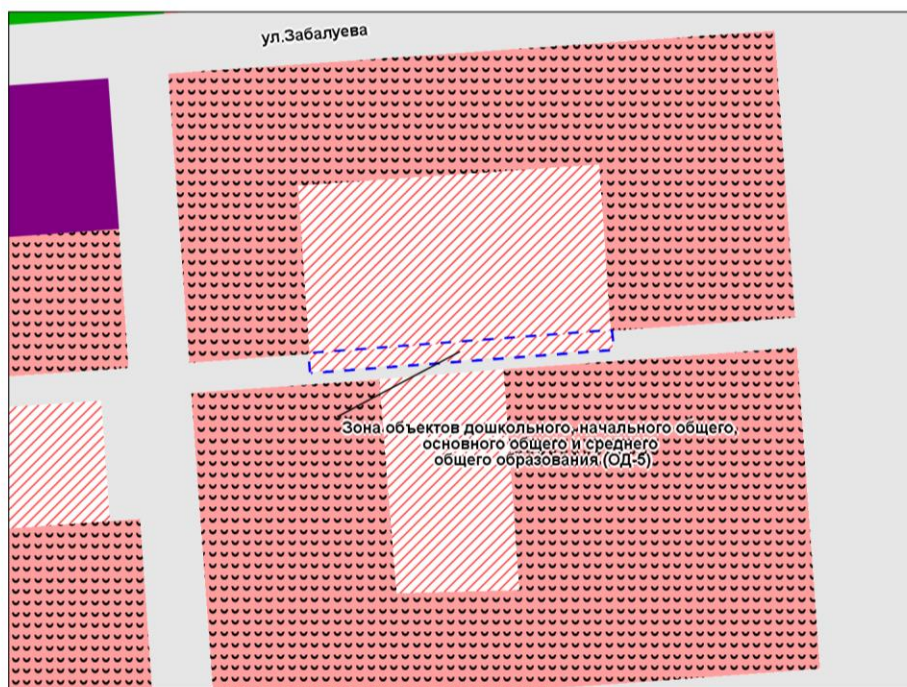

Приложение 77
к решению Совета депутатов
города Новосибирска
от 22.03.2023 № 501

Фрагмент карты градостроительного зонирования территории города Новосибирска

Масштаб 1 : 5 000