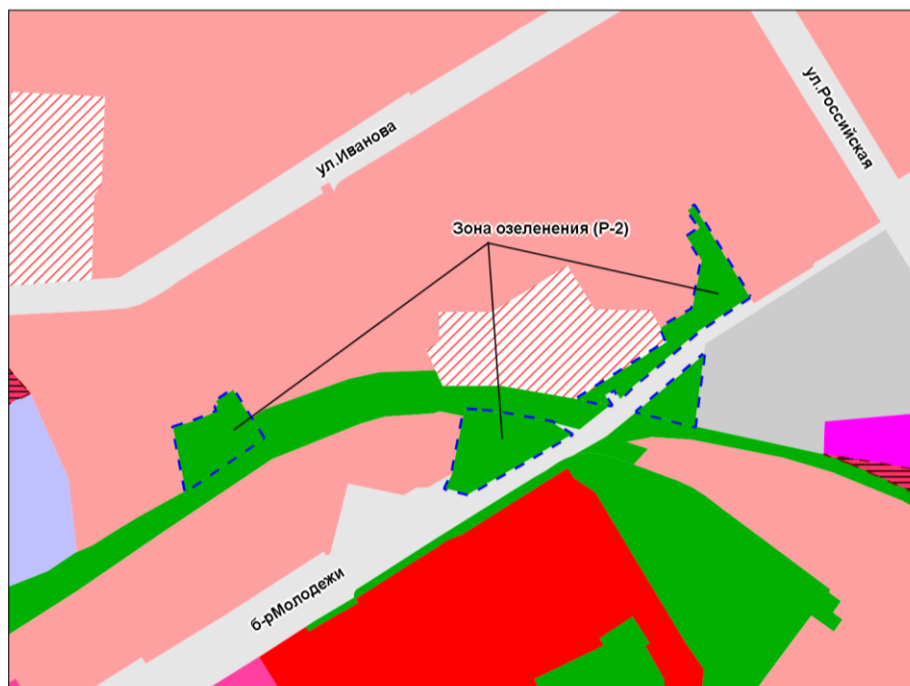

Приложение 61
к решению Совета депутатов
города Новосибирска
от 22.03.2023 № 501

Фрагмент карты градостроительного зонирования территории города Новосибирска

Масштаб 1 : 5 000