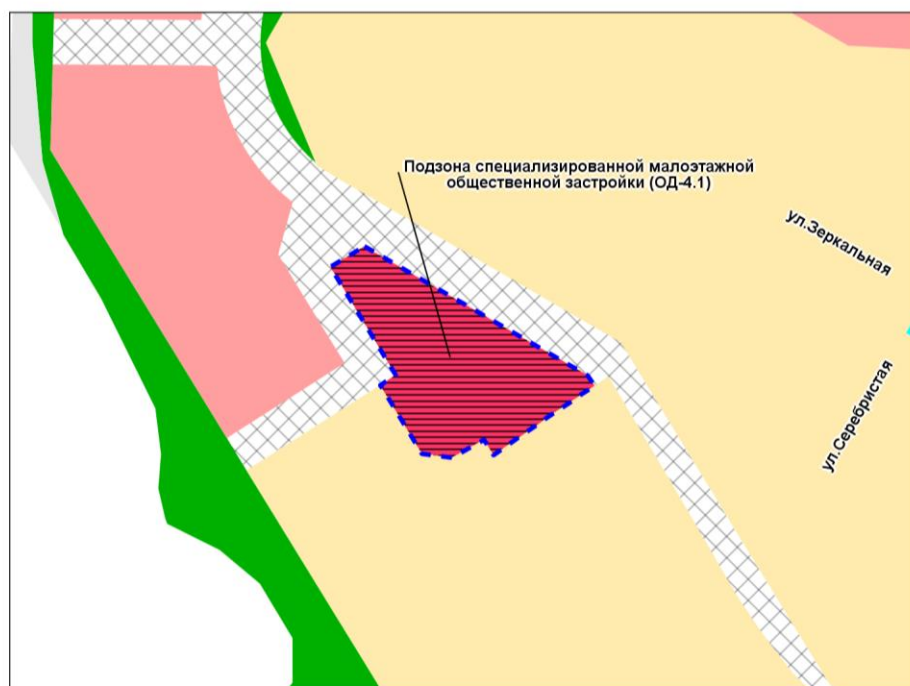

Приложение 90
к решению Совета депутатов
города Новосибирска
от 22.03.2023 № 501

Фрагмент карты градостроительного зонирования территории города Новосибирска

Масштаб 1 : 5 000