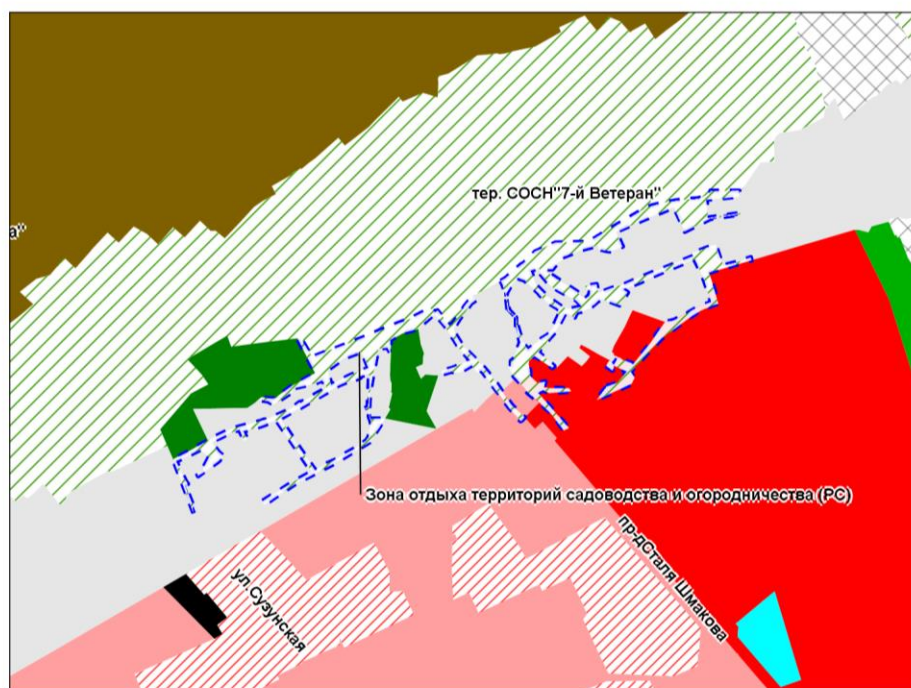

Приложение 13
к решению Совета депутатов
города Новосибирска
от 22.03.2023 № 501

Фрагмент карты градостроительного зонирования территории города Новосибирска

Масштаб 1 : 10 000