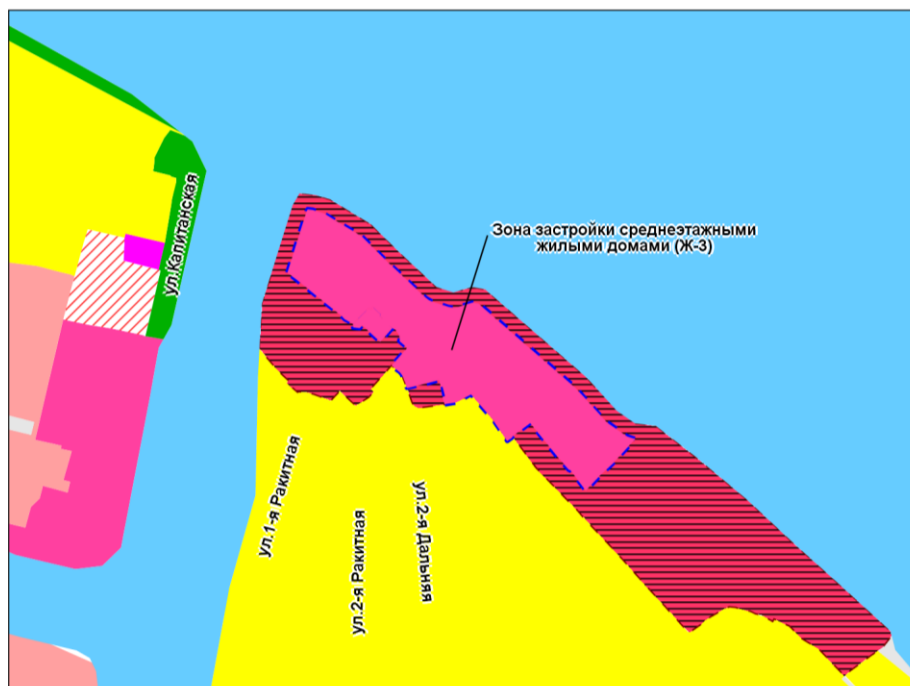

Приложение 119
к решению Совета депутатов
города Новосибирска
от 22.03.2023 № 501

Фрагмент карты градостроительного зонирования территории города Новосибирска

Масштаб 1 : 10 000