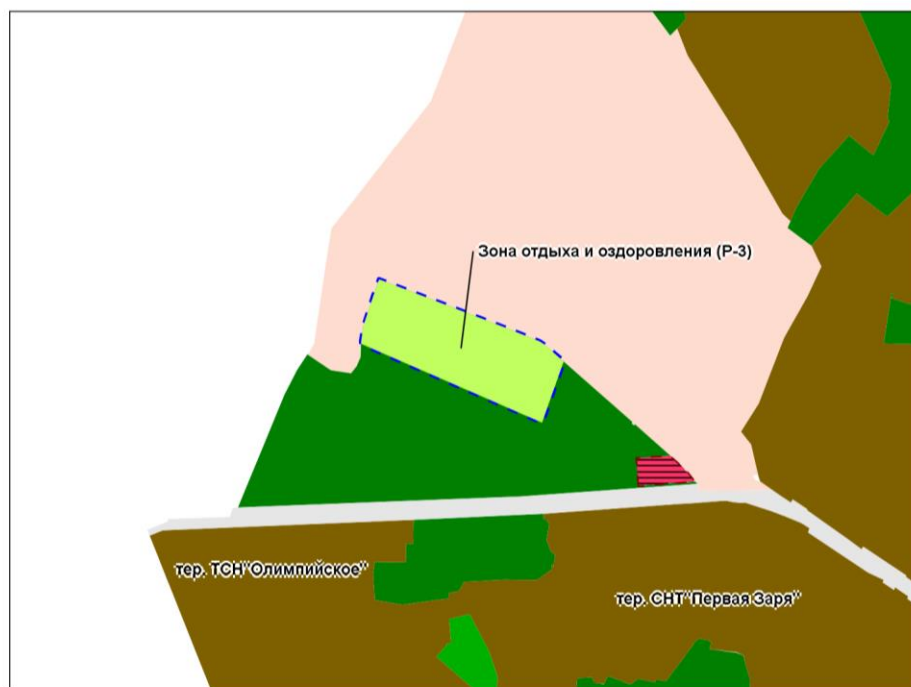

Приложение 121
к решению Совета депутатов
города Новосибирска
от 22.03.2023 № 501

Фрагмент карты градостроительного зонирования территории города Новосибирска

Масштаб 1 : 10 000