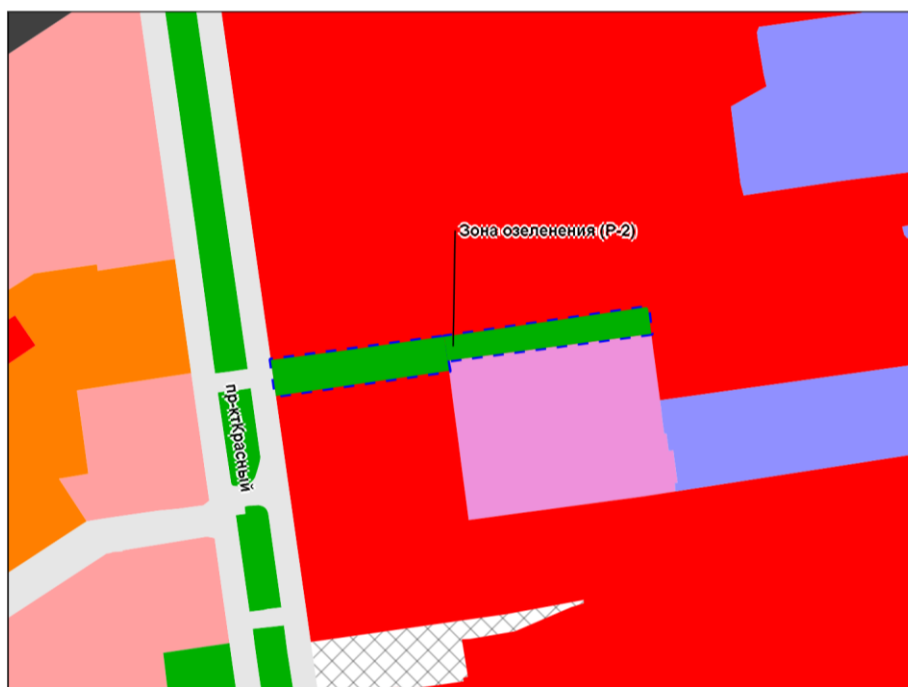

Приложение 4
к решению Совета депутатов
города Новосибирска
от 22.03.2023 № 501

Фрагмент карты градостроительного зонирования территории города Новосибирска

Масштаб 1 : 5 000