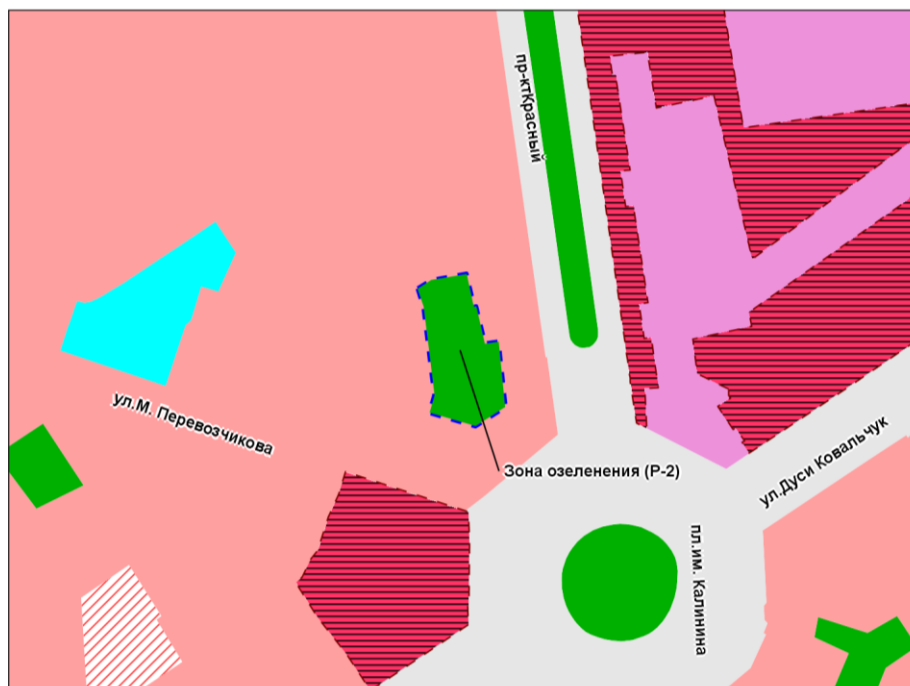

Приложение 41
к решению Совета депутатов
города Новосибирска
от 22.03.2023 № 501

Фрагмент карты градостроительного зонирования территории города Новосибирска

Масштаб 1 : 5 000