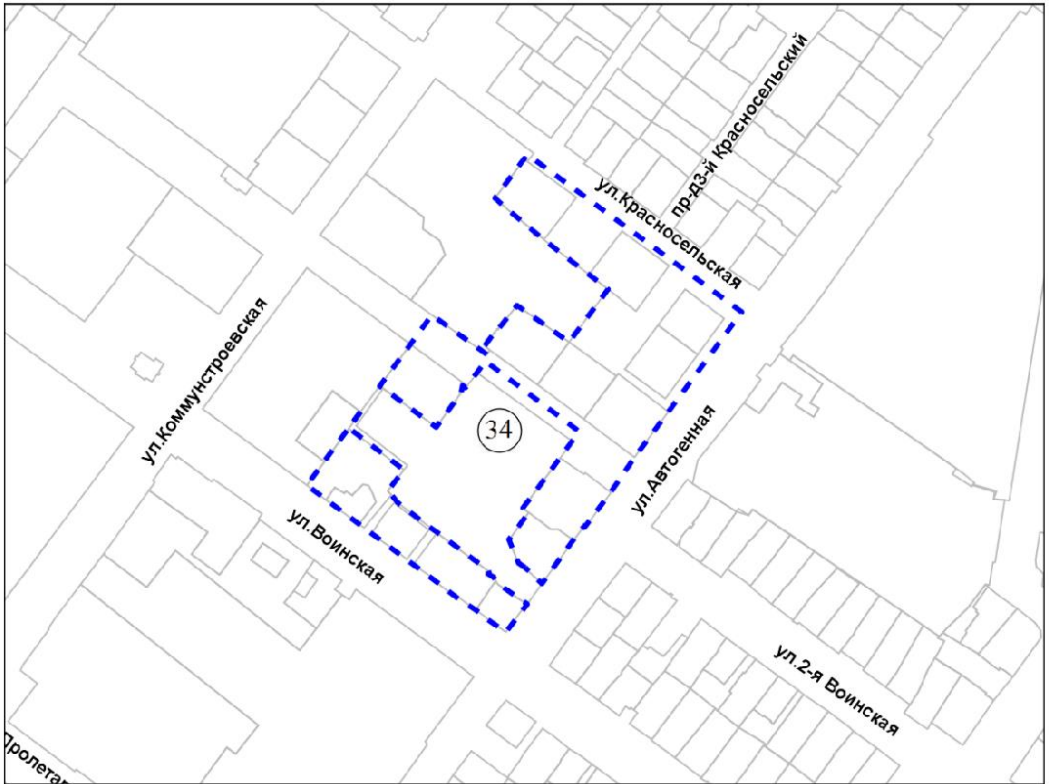

Приложение 145
к решению Совета депутатов
города Новосибирска
от 22.03.2023 № 501

Приложение 34 к карте границ
территорий, предусматривающих
осуществление комплексного
развития территории

Фрагмент карты границ территорий, предусматривающих осуществление комплексного развития территории

34 территория, ограниченная улицами Красносельской, Автогенной, Воинской, Коммунистической

Масштаб 1:5 000