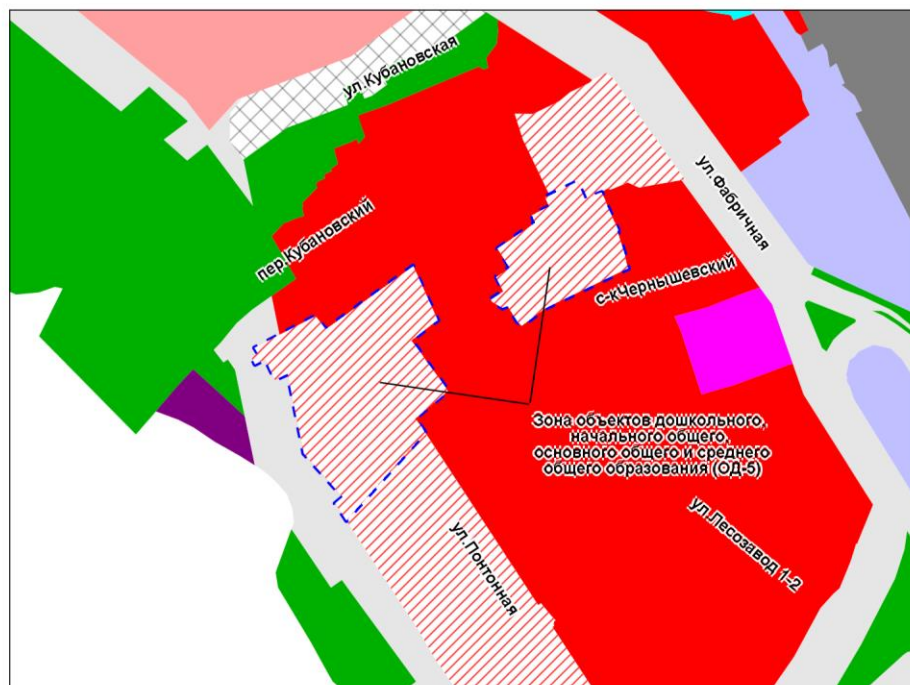

Приложение 57
к решению Совета депутатов
города Новосибирска
от 22.03.2023 № 501

Фрагмент карты градостроительного зонирования территории города Новосибирска

Масштаб 1 : 6 000