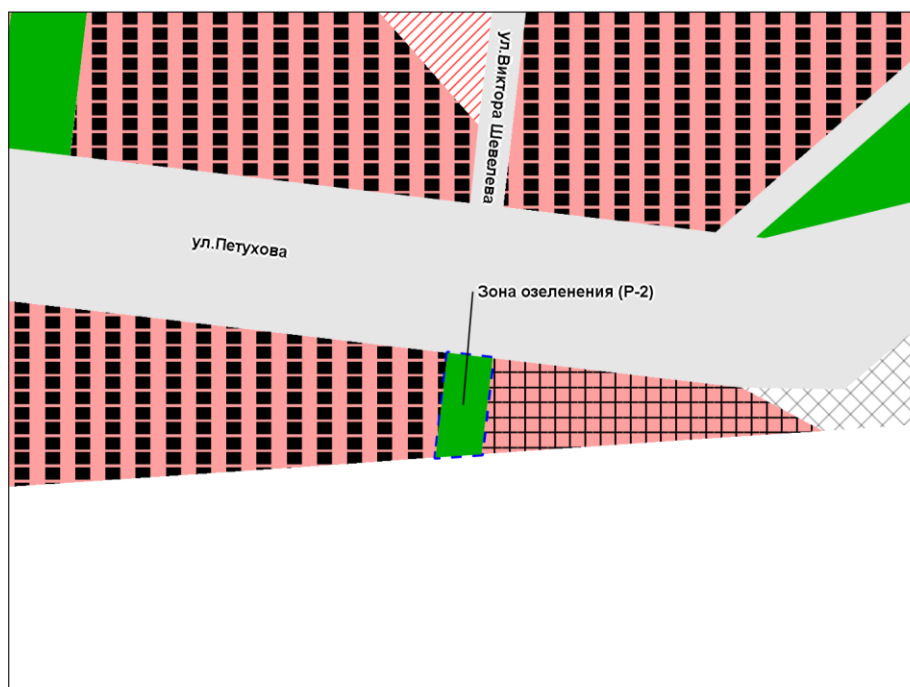

Приложение 46
к решению Совета депутатов
города Новосибирска
от 22.03.2023 № 501

Фрагмент карты градостроительного зонирования территории города Новосибирска

Масштаб 1 : 5 000