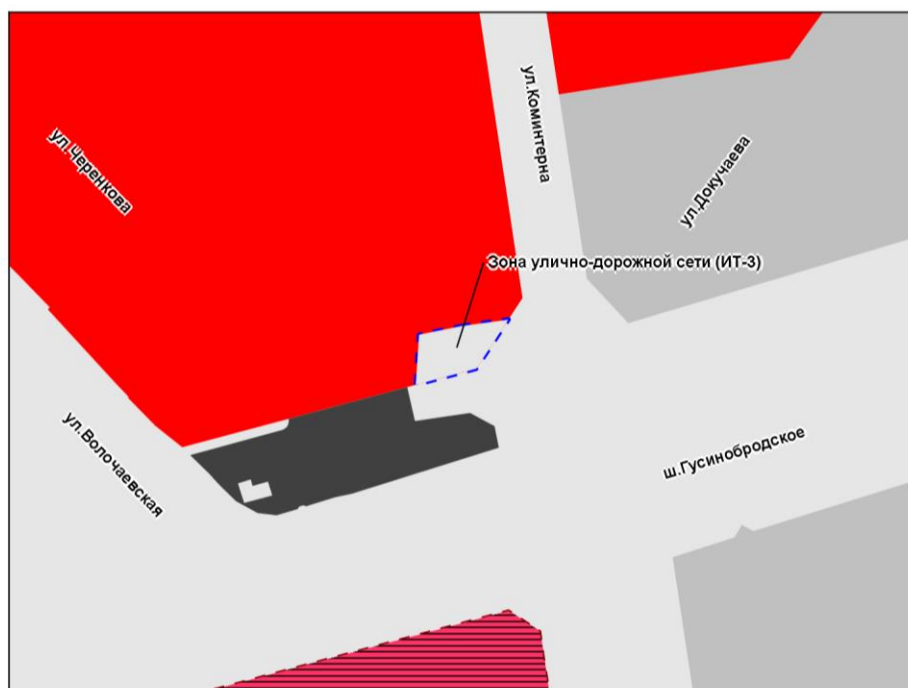

Приложение 66
к решению Совета депутатов
города Новосибирска
от 22.03.2023 № 501

Фрагмент карты градостроительного зонирования территории города Новосибирска

Масштаб 1 : 4 000