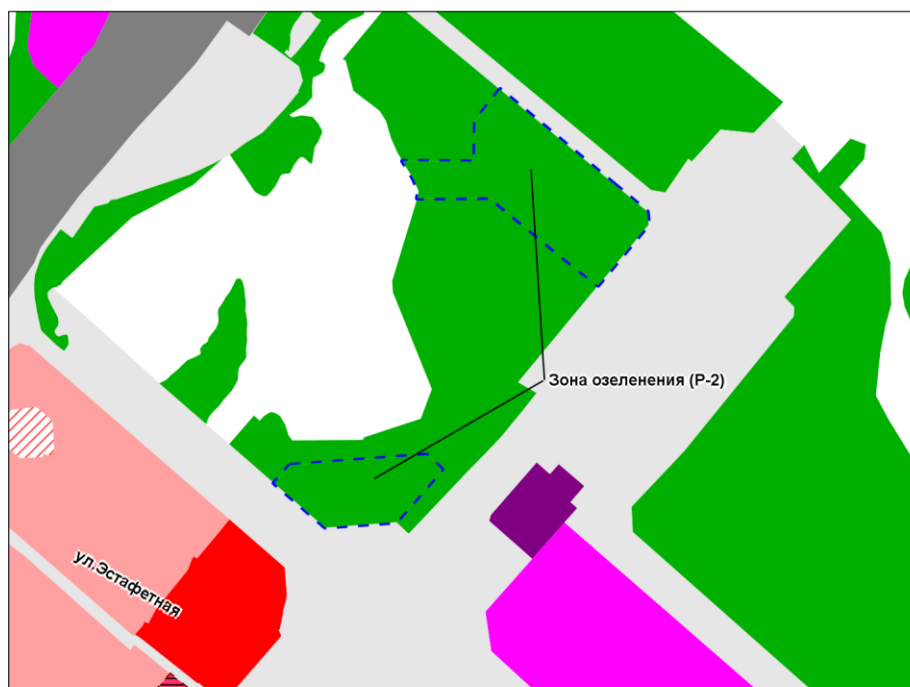

Приложение 25
к решению Совета депутатов
города Новосибирска
от 22.03.2023 № 501

Фрагмент карты градостроительного зонирования территории города Новосибирска

Масштаб 1 : 12 000