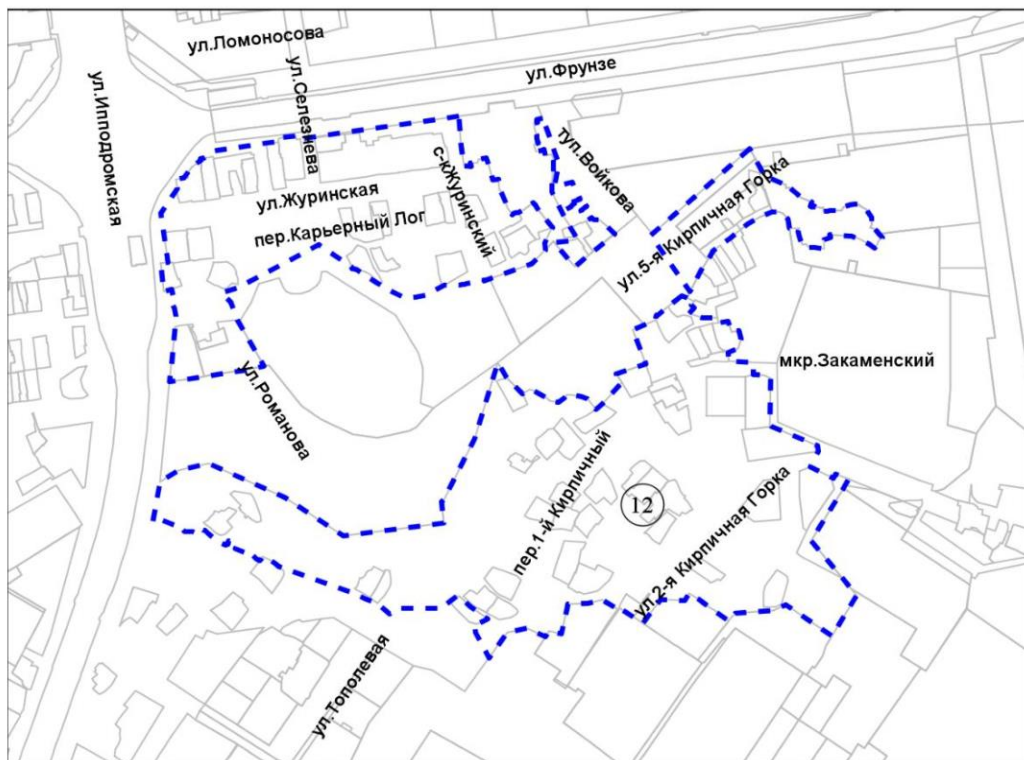

Приложение 143
к решению Совета депутатов
города Новосибирска
от 22.03.2023 № 501

Приложение 12 к карте границ
территорий, предусматривающих
осуществление комплексного
развития территории

Фрагмент карты границ территорий, предусматривающих осуществление комплексного развития территории

1. 12 территория, ограниченная улицами Фрунзе, Ипподромской, тупиком Войкова

Масштаб 1:10 000