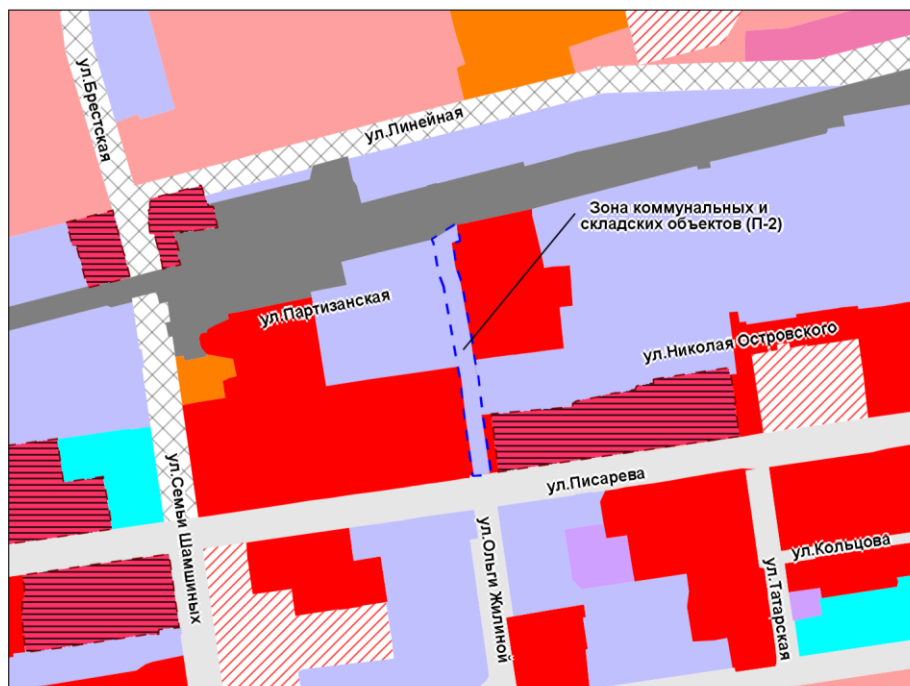

Приложение 76
к решению Совета депутатов
города Новосибирска
от 22.03.2023 № 501

Фрагмент карты градостроительного зонирования территории города Новосибирска

Масштаб 1 : 7 000