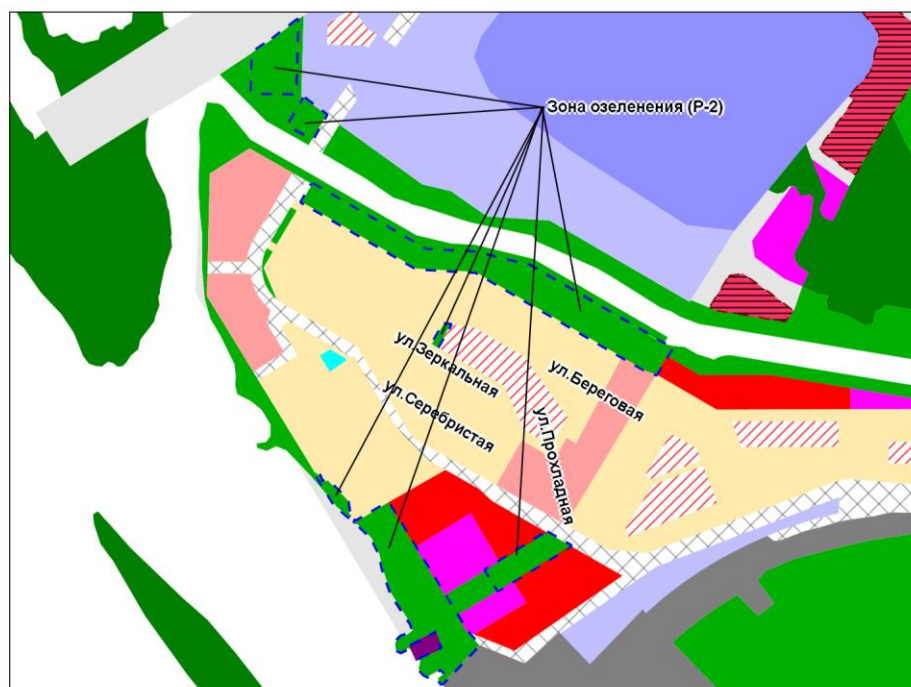

Приложение 87
к решению Совета депутатов
города Новосибирска
от 22.03.2023 № 501

Фрагмент карты градостроительного зонирования территории города Новосибирска

Масштаб 1 : 19 000