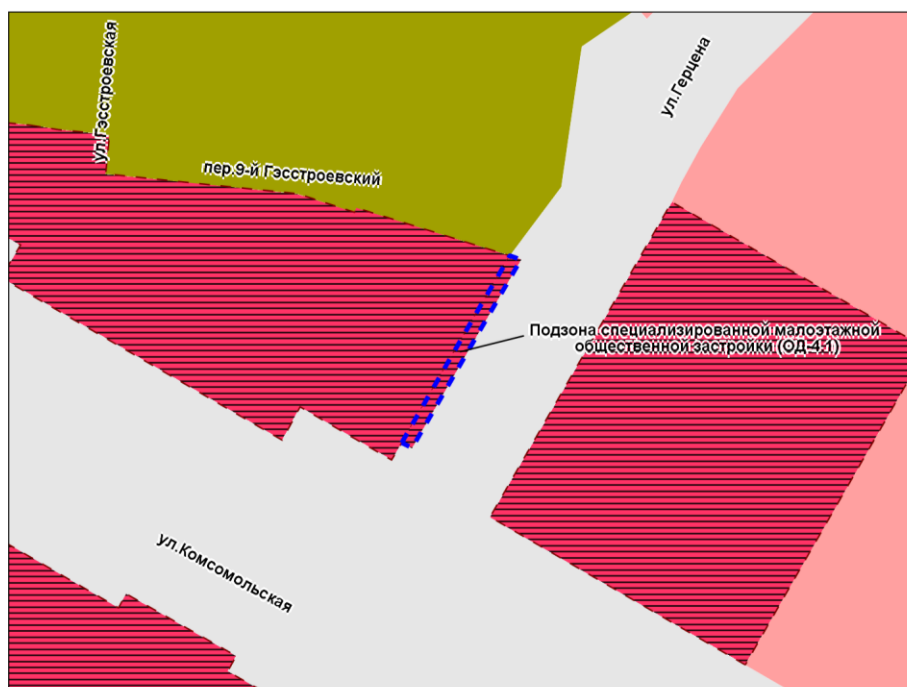

Приложение 20
к решению Совета депутатов
города Новосибирска
от 22.03.2023 № 501

Фрагмент карты градостроительного зонирования территории города Новосибирска

Масштаб 1 : 2 000