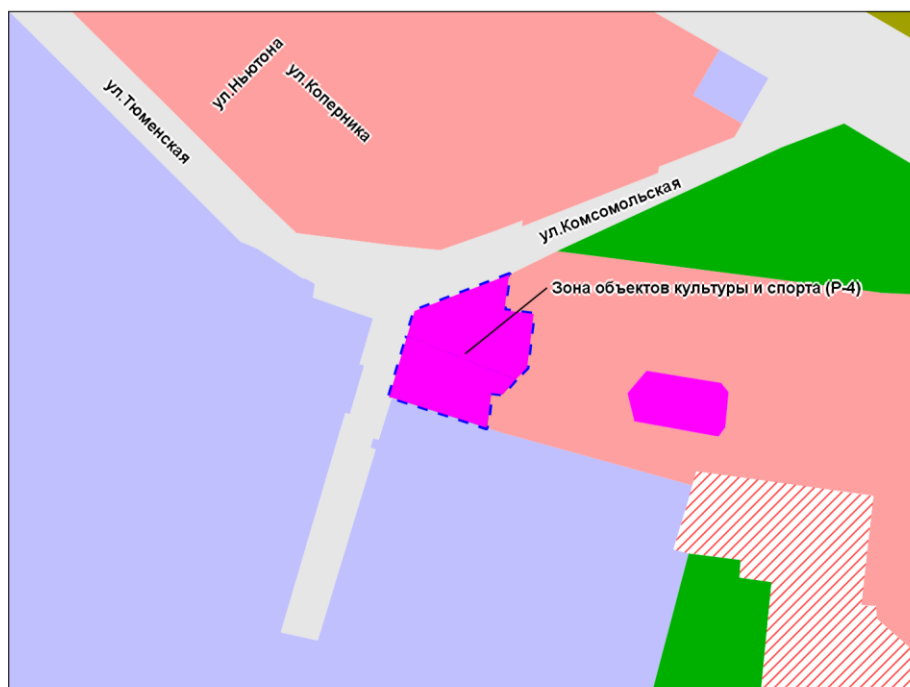

Приложение 15
к решению Совета депутатов
города Новосибирска
от 22.03.2023 № 501

Фрагмент карты градостроительного зонирования территории города Новосибирска

Масштаб 1 : 5 000