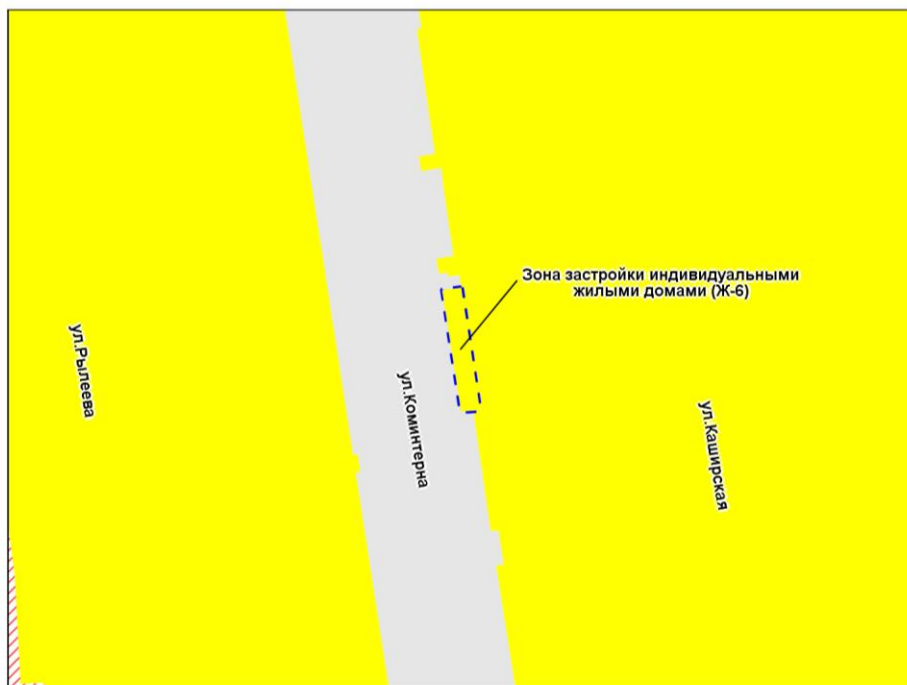

Приложение 8
к решению Совета депутатов
города Новосибирска
от 22.03.2023 № 501

Фрагмент карты градостроительного зонирования территории города Новосибирска

Масштаб 1 : 2 000