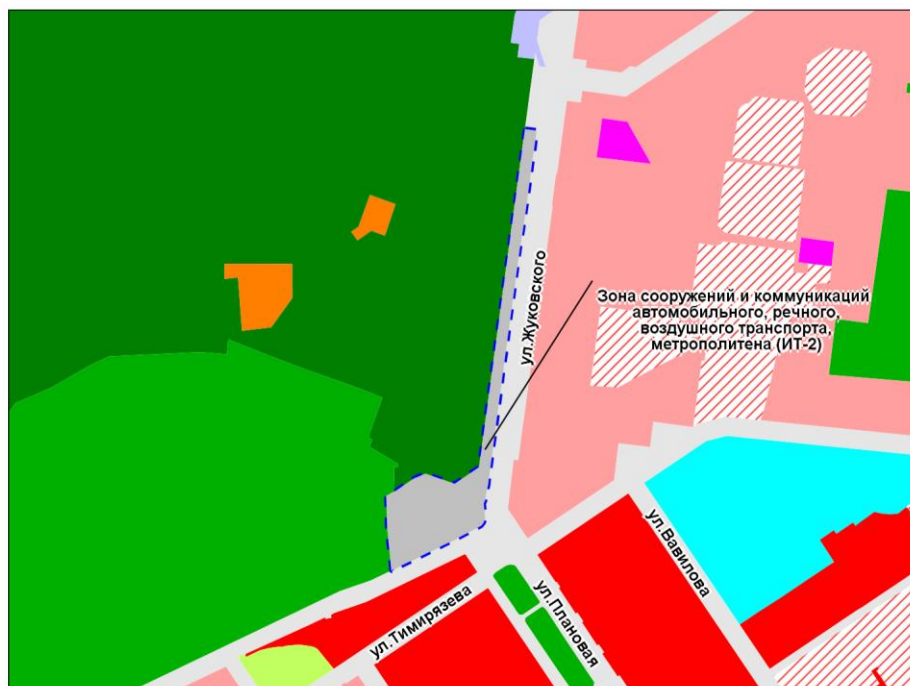

Приложение 73
к решению Совета депутатов
города Новосибирска
от 22.03.2023 № 501

Фрагмент карты градостроительного зонирования территории города Новосибирска

Масштаб 1 : 10 000