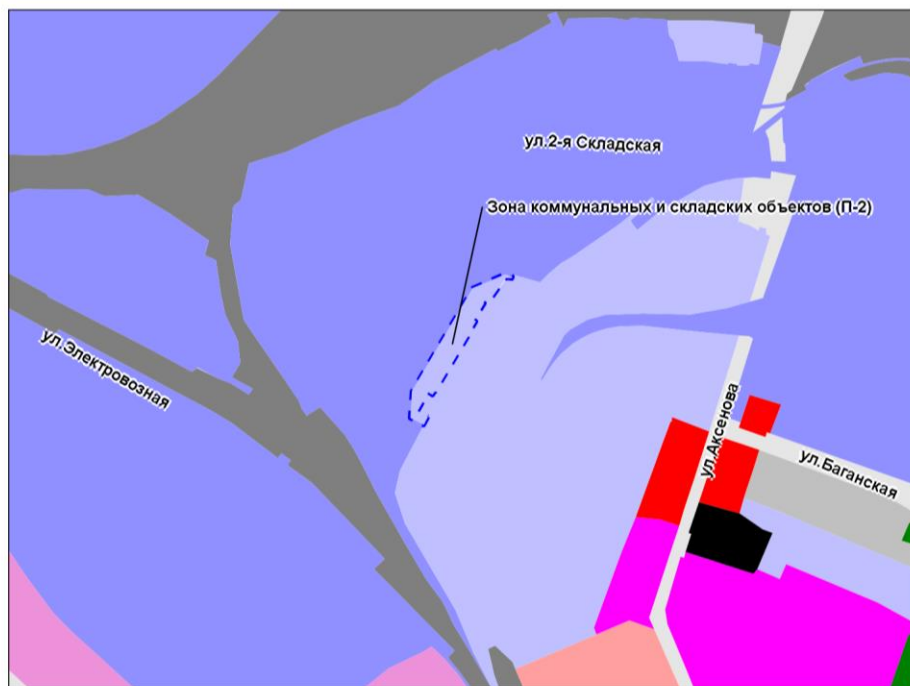

Приложение 49
к решению Совета депутатов
города Новосибирска
от 22.03.2023 № 501

Фрагмент карты градостроительного зонирования территории города Новосибирска

Масштаб 1 : 10 000