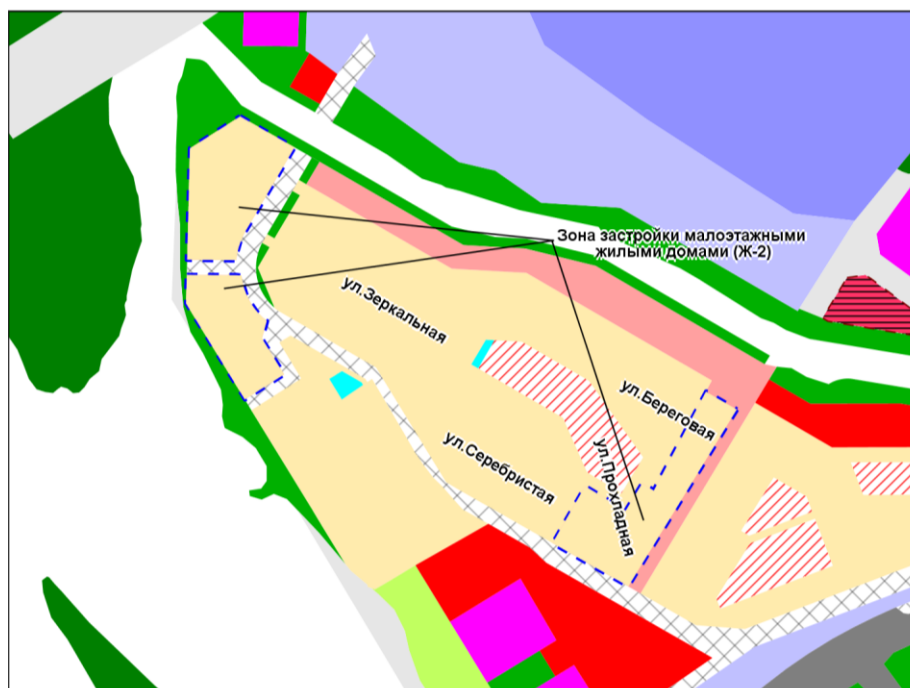

Приложение 84
к решению Совета депутатов
города Новосибирска
от 22.03.2023 № 501

Фрагмент карты градостроительного зонирования территории города Новосибирска

Масштаб 1 : 15 000