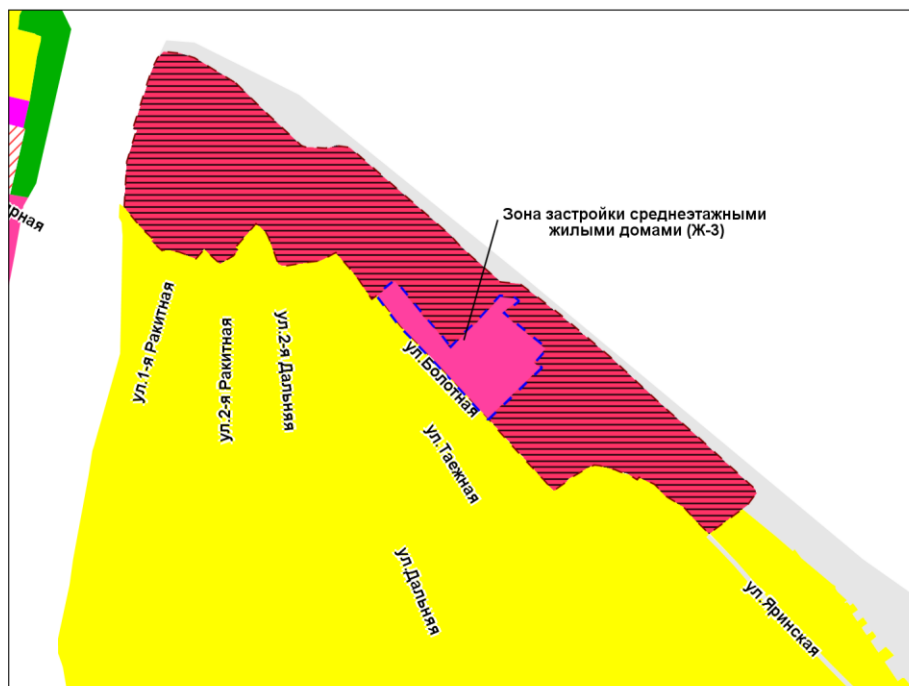

Приложение 117
к решению Совета депутатов
города Новосибирска
от 22.03.2023 № 501

Фрагмент карты градостроительного зонирования территории города Новосибирска

Масштаб 1 : 10 000