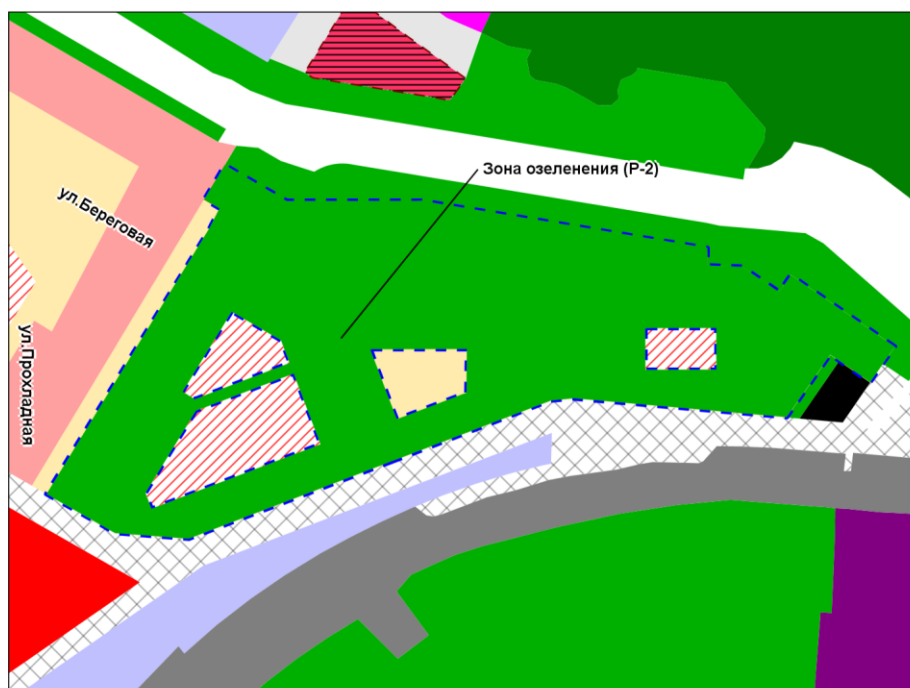

Приложение 85
к решению Совета депутатов
города Новосибирска
от 22.03.2023 № 501

Фрагмент карты градостроительного зонирования территории города Новосибирска

Масштаб 1 : 10 000