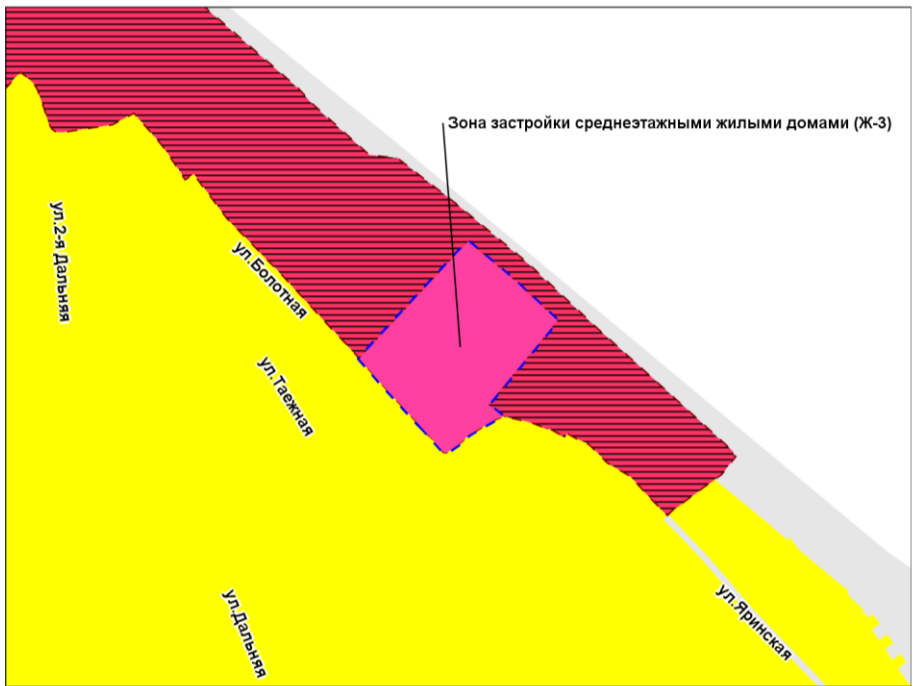

Приложение 118
к решению Совета депутатов
города Новосибирска
от 22.03.2023 № 501

Фрагмент карты градостроительного зонирования территории города Новосибирска

Масштаб 1 : 7 000