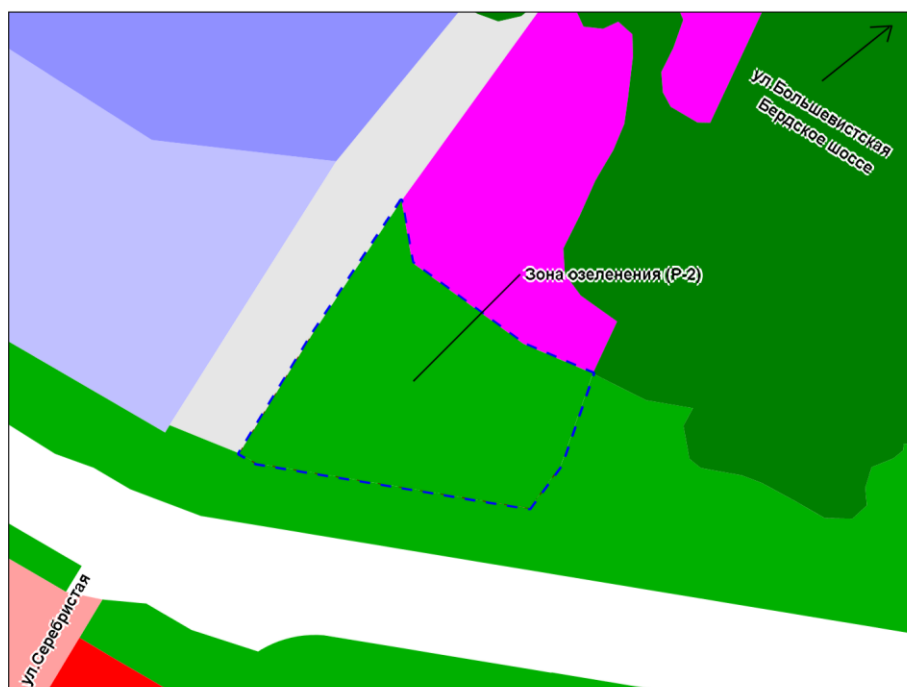

Приложение 93
к решению Совета депутатов
города Новосибирска
от 22.03.2023 № 501

Фрагмент карты градостроительного зонирования территории города Новосибирска

Масштаб 1 : 5 000