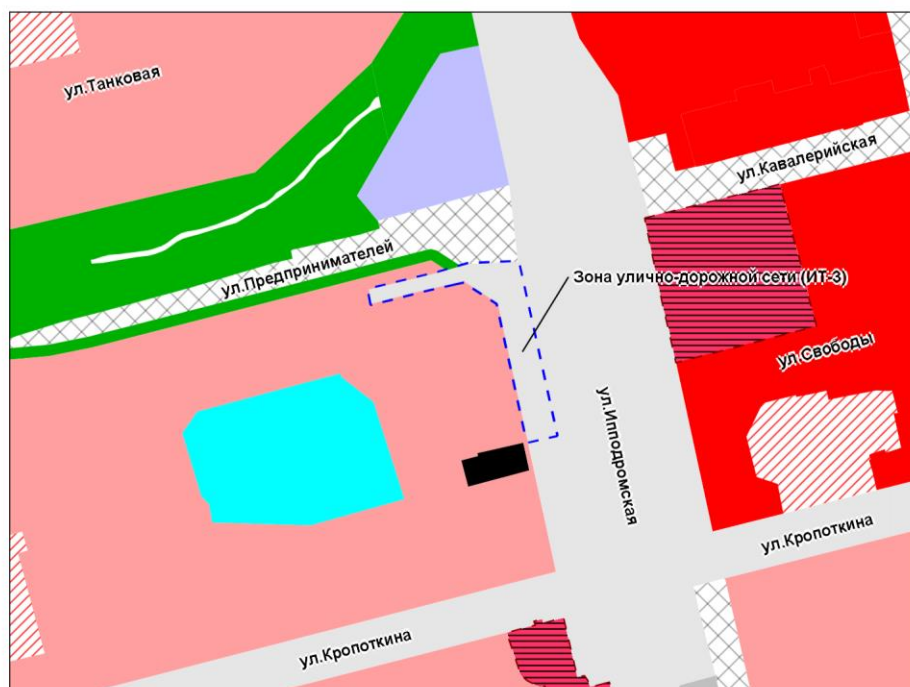

Приложение 27
к решению Совета депутатов
города Новосибирска
от 22.03.2023 № 501

Фрагмент карты градостроительного зонирования территории города Новосибирска

Масштаб 1 : 5 000