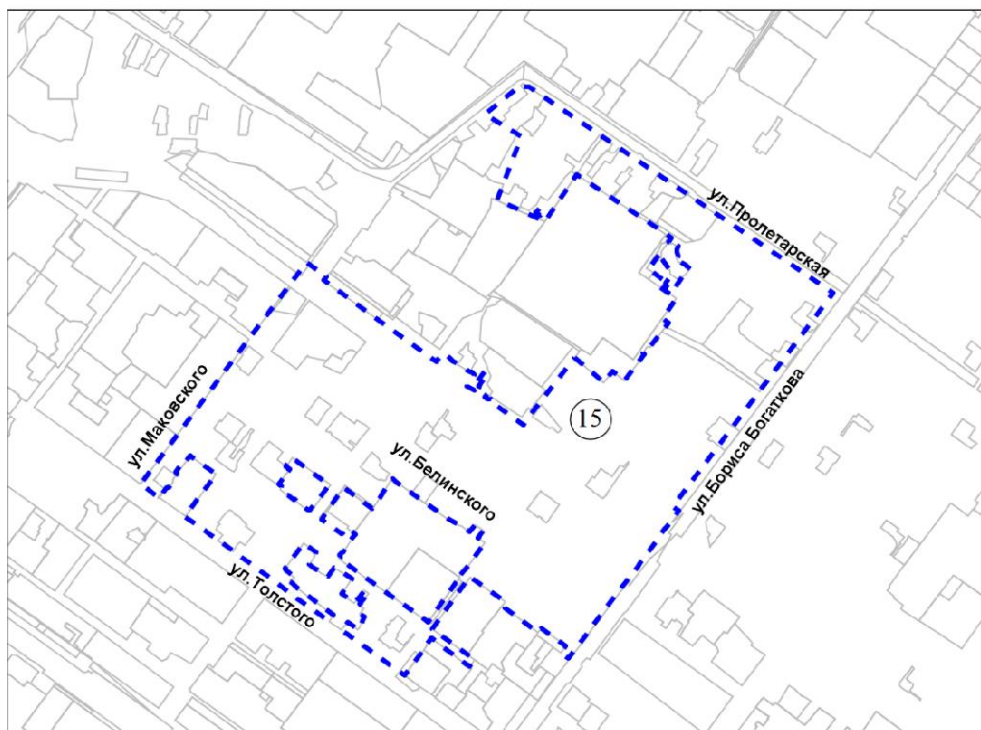

Приложение 144
к решению Совета депутатов
города Новосибирска
от 22.03.2023 № 501

Приложение 15 к карте границ
территорий, предусматривающих
осуществление комплексного
развития территории

Фрагмент карты границ территорий, предусматривающих осуществление комплексного развития территории

⑮ территория, ограниченная улицами Толстого, Маковского, Покатной, Бориса Богаткова

Масштаб 1:13 000