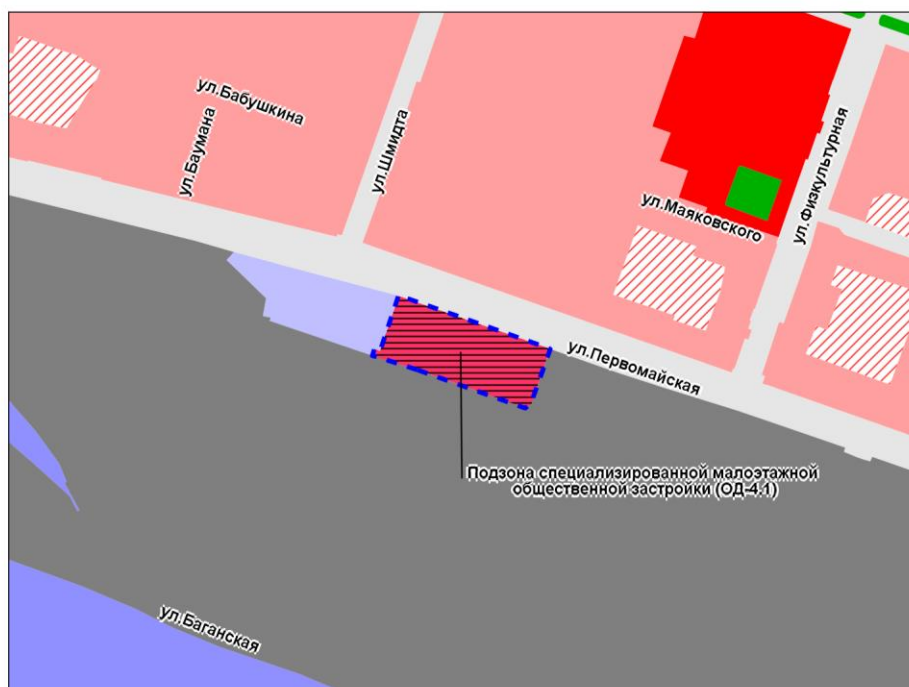

Приложение 9
к решению Совета депутатов
города Новосибирска
от 22.03.2023 № 501

Фрагмент карты градостроительного зонирования территории города Новосибирска

Масштаб 1 : 8 000