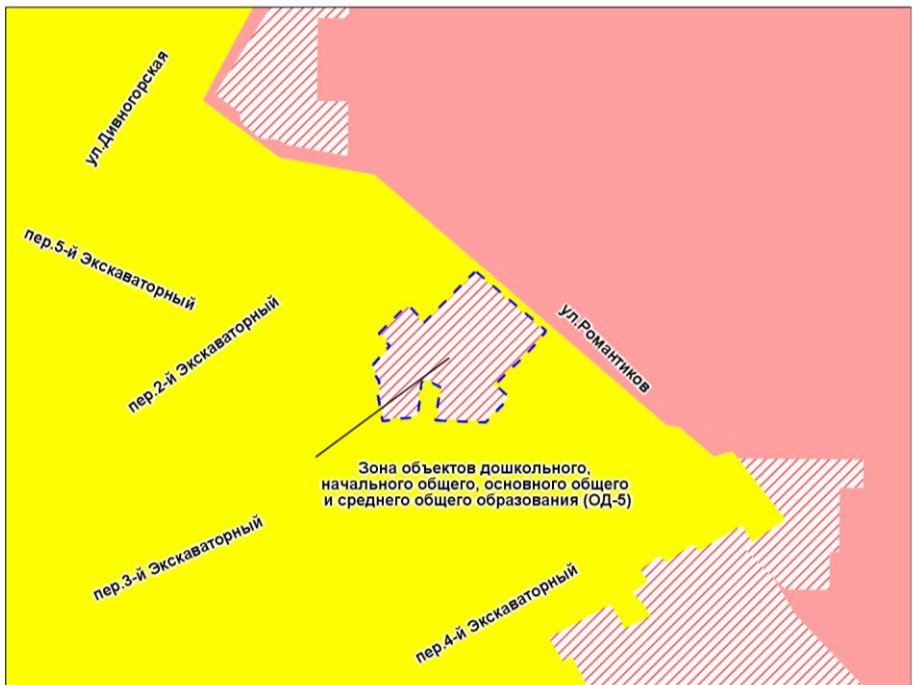

Приложение 17
к решению Совета депутатов
города Новосибирска
от 22.03.2023 № 501

Фрагмент карты градостроительного зонирования территории города Новосибирска

Масштаб 1 : 5 000