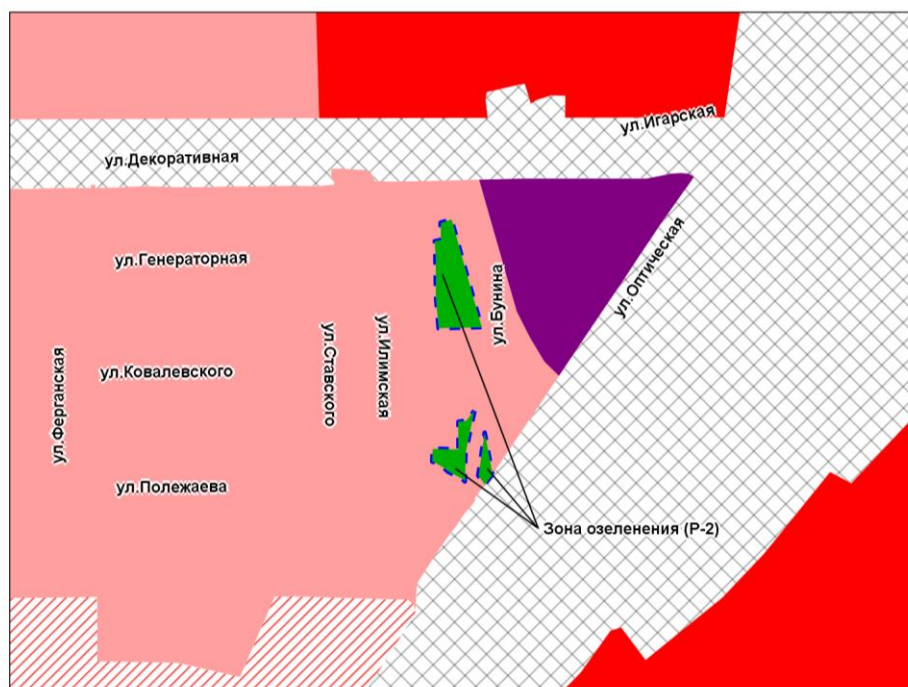

Приложение 100
к решению Совета депутатов
города Новосибирска
от 22.03.2023 № 501

Фрагмент карты градостроительного зонирования территории города Новосибирска

Масштаб 1 : 5 000