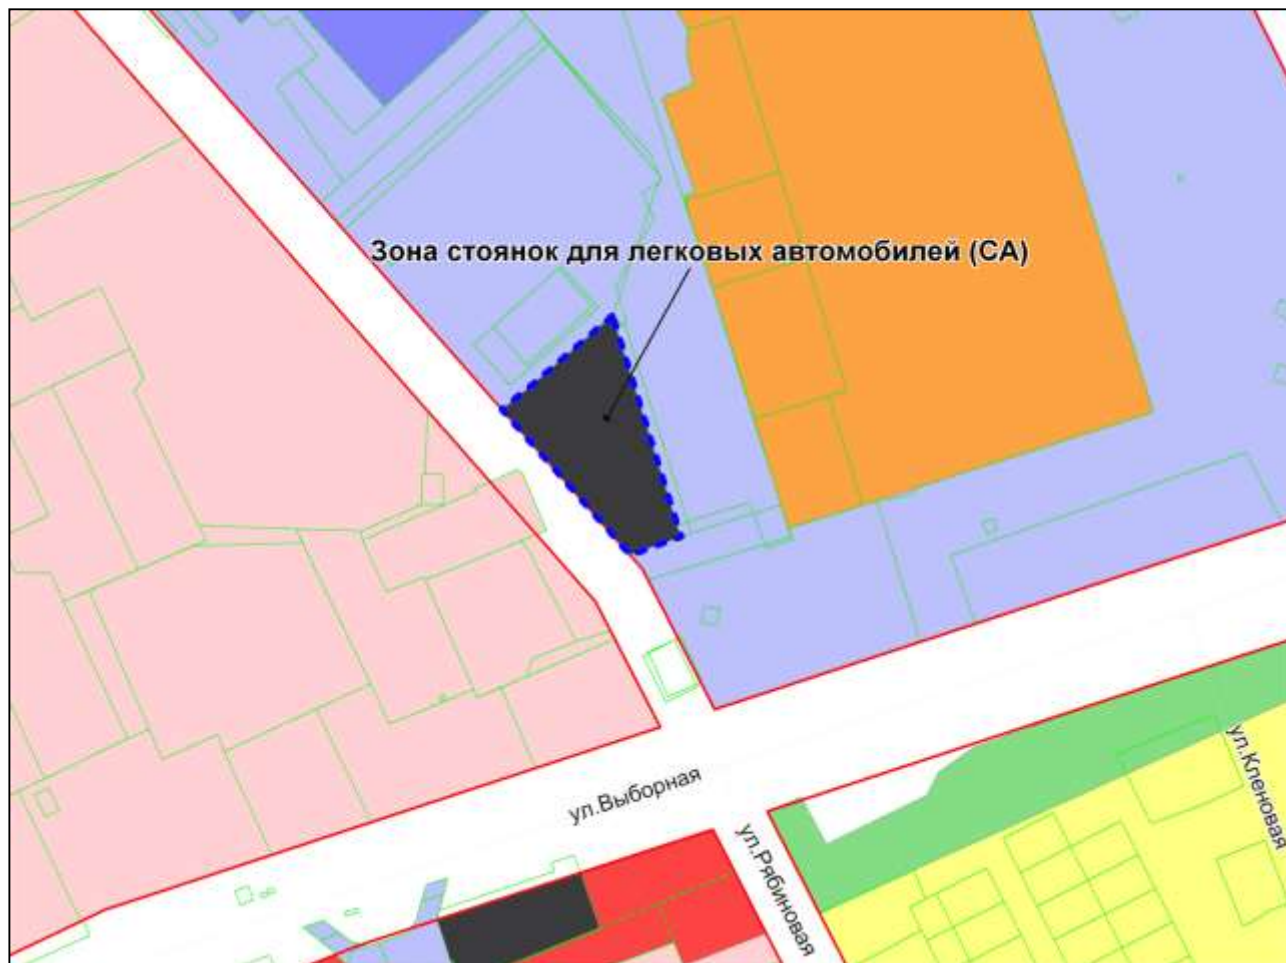

Приложение 61
к решению Совета депутатов
города Новосибирска
от 28.04.2011 № 360

Фрагмент карты градостроительного зонирования территории города Новосибирска

Масштаб 1 : 6000