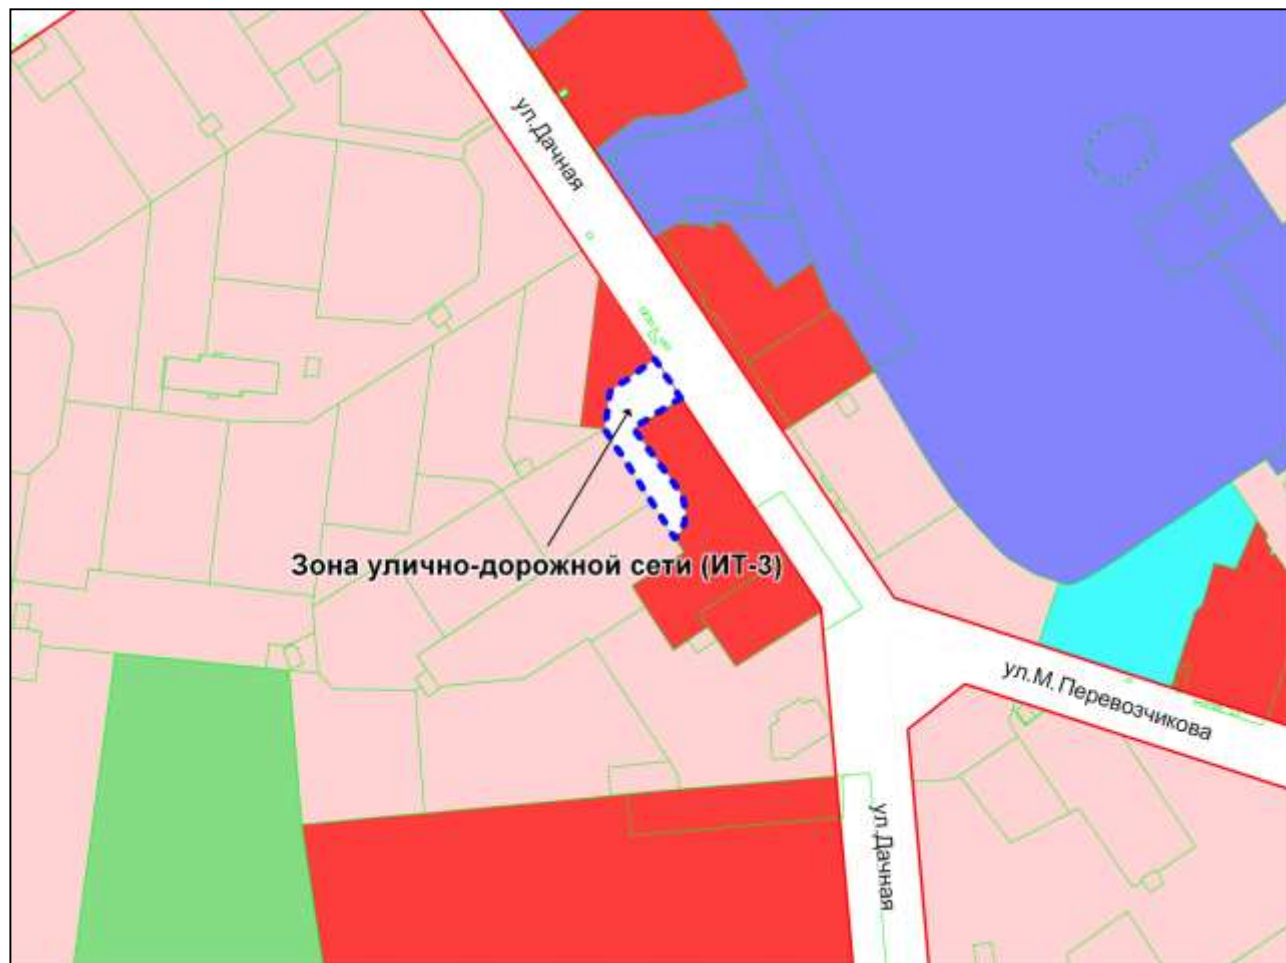

Приложение 44
к решению Совета депутатов
города Новосибирска
от 28.04.2011 № 360

Фрагмент карты градостроительного зонирования территории города Новосибирска

Масштаб 1 : 6000