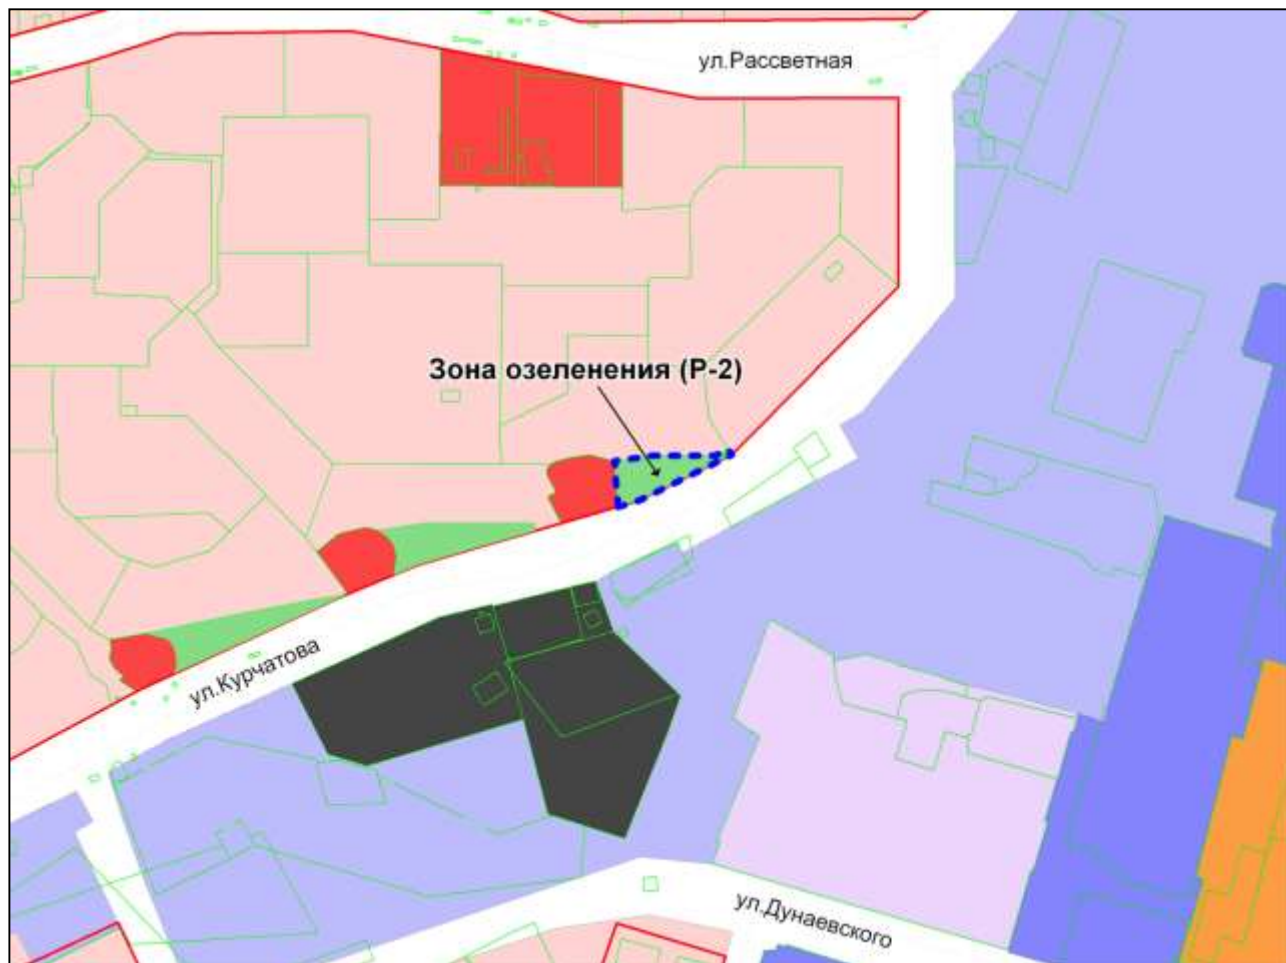

Приложение 18
к решению Совета депутатов
города Новосибирска
от 28.04.2011 № 360

Фрагмент карты градостроительного зонирования территории города Новосибирска

Масштаб 1 : 8000