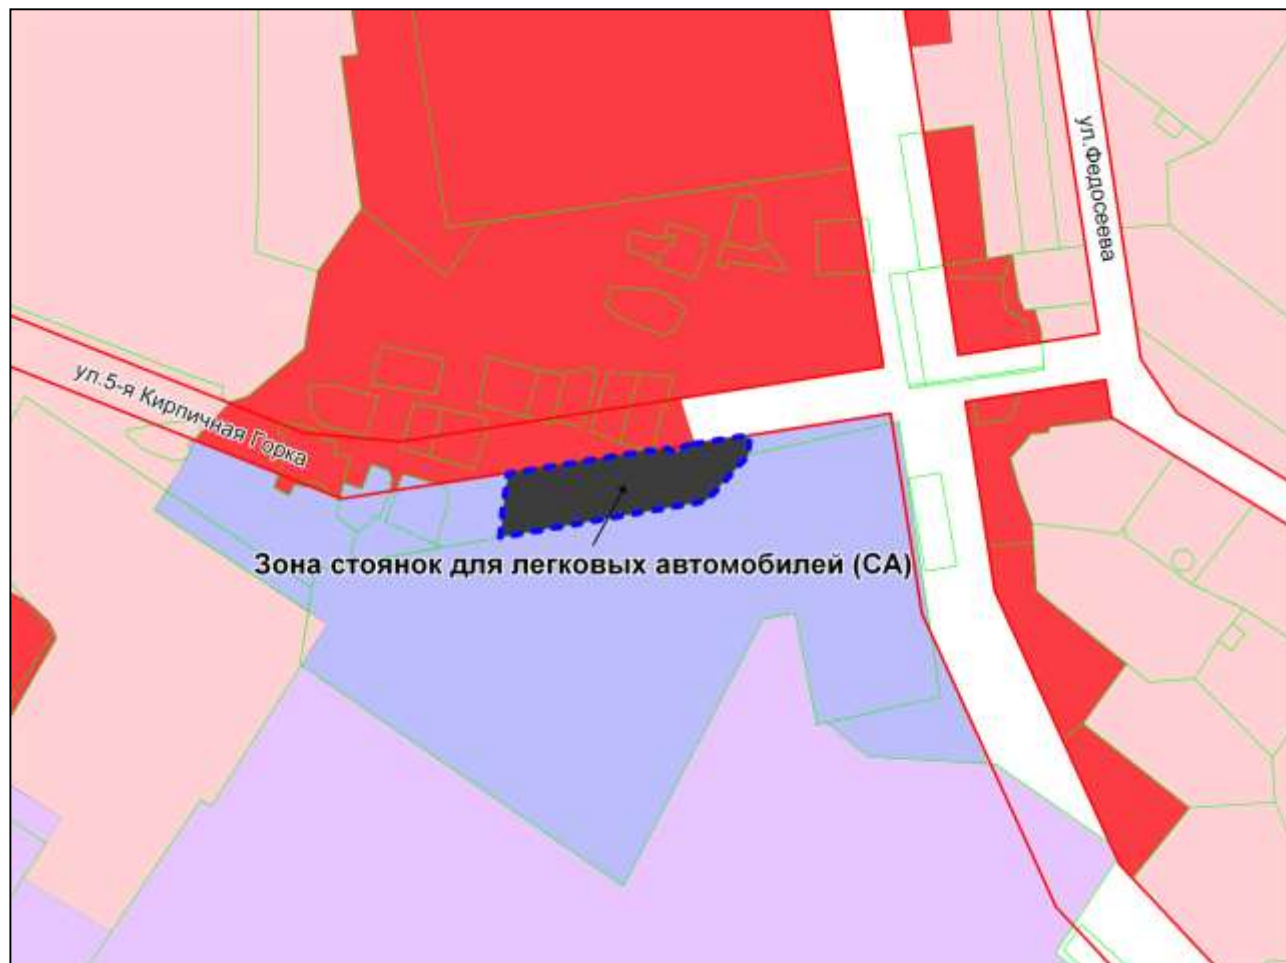

Приложение 66
к решению Совета депутатов
города Новосибирска
от 28.04.2011 № 360

Фрагмент карты градостроительного зонирования территории города Новосибирска

Масштаб 1 : 6000