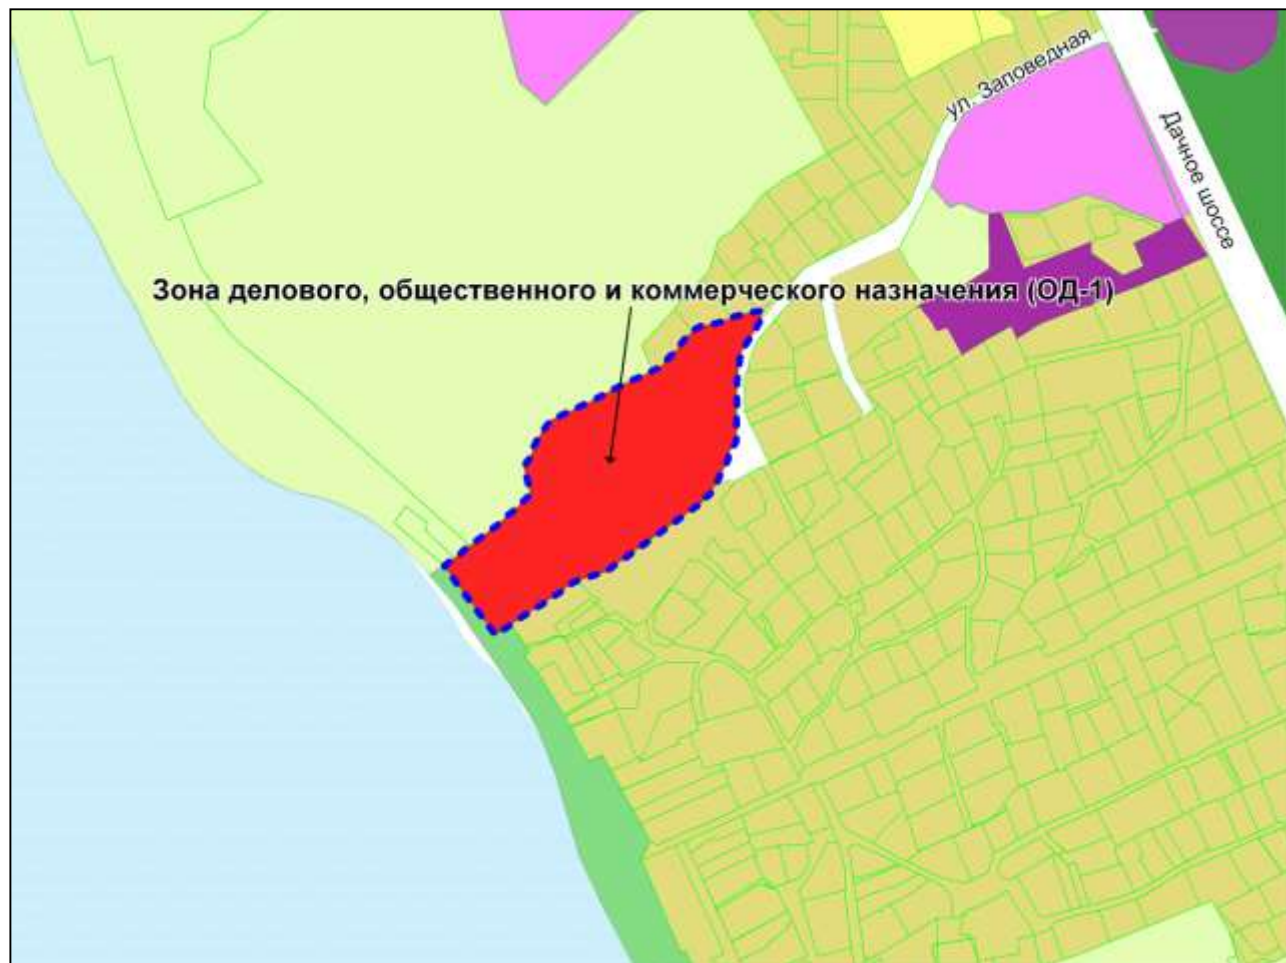

Приложение 50
к решению Совета депутатов
города Новосибирска
от 28.04.2011 № 360

Фрагмент карты градостроительного зонирования территории города Новосибирска

Масштаб 1 : 10000