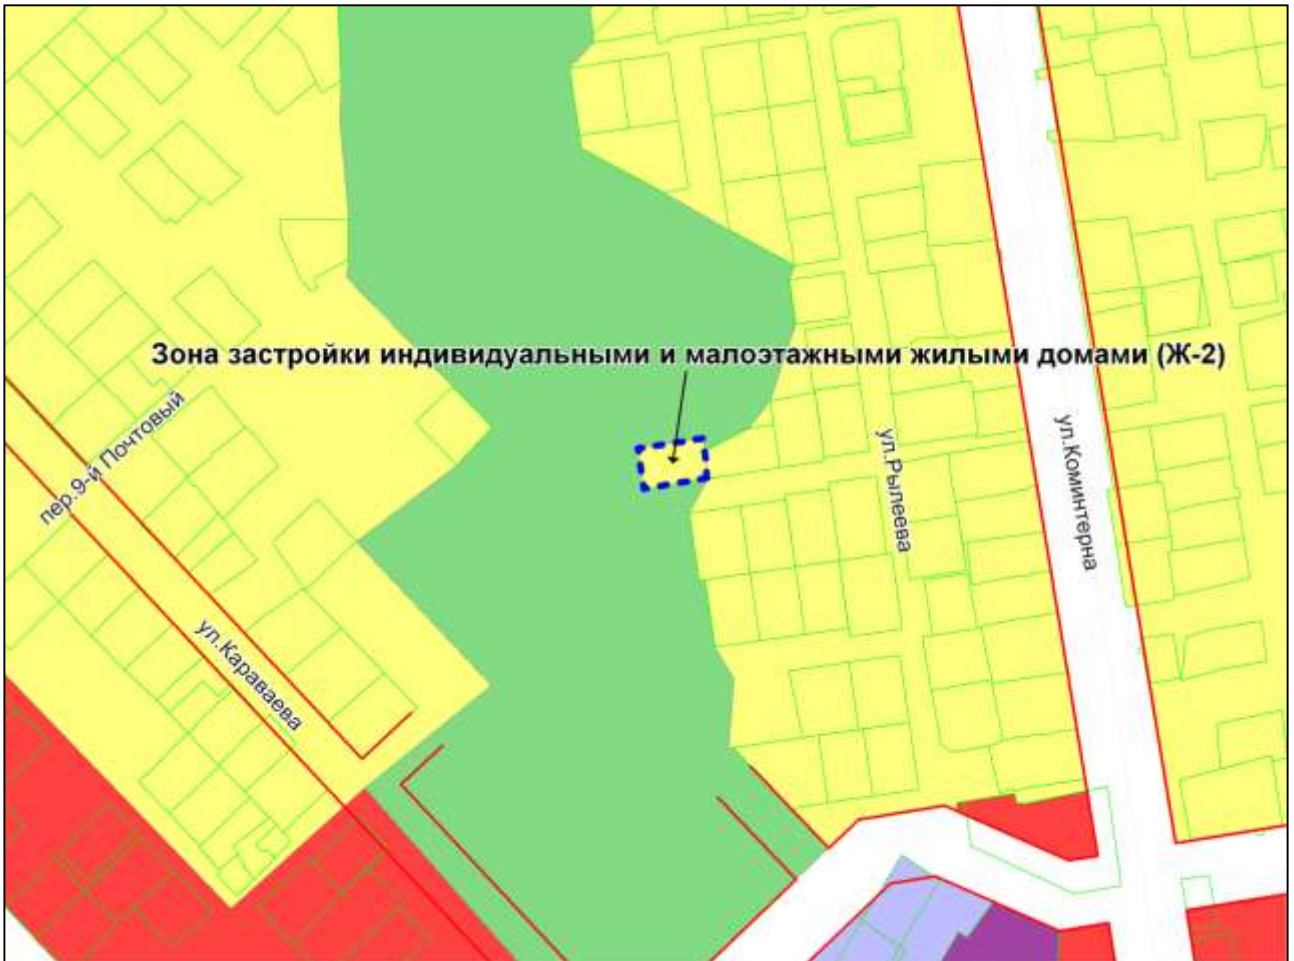

Приложение 49
к решению Совета депутатов
города Новосибирска
от 28.04.2011 № 360

Фрагмент карты градостроительного зонирования территории города Новосибирска

Масштаб 1 : 5000