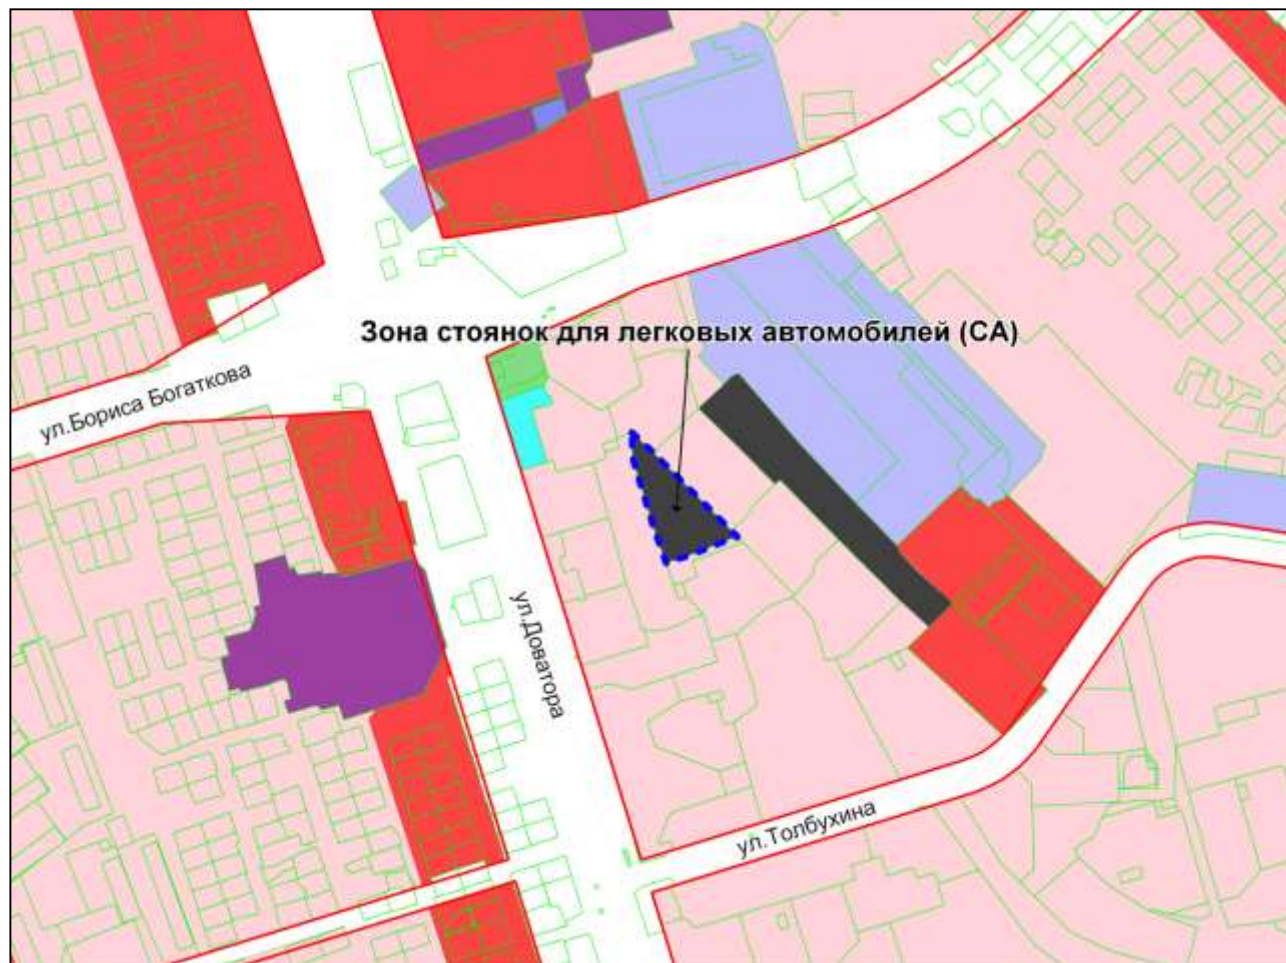

Приложение 64
к решению Совета депутатов
города Новосибирска
от 28.04.2011 № 360

Фрагмент карты градостроительного зонирования территории города Новосибирска

Масштаб 1 : 10000