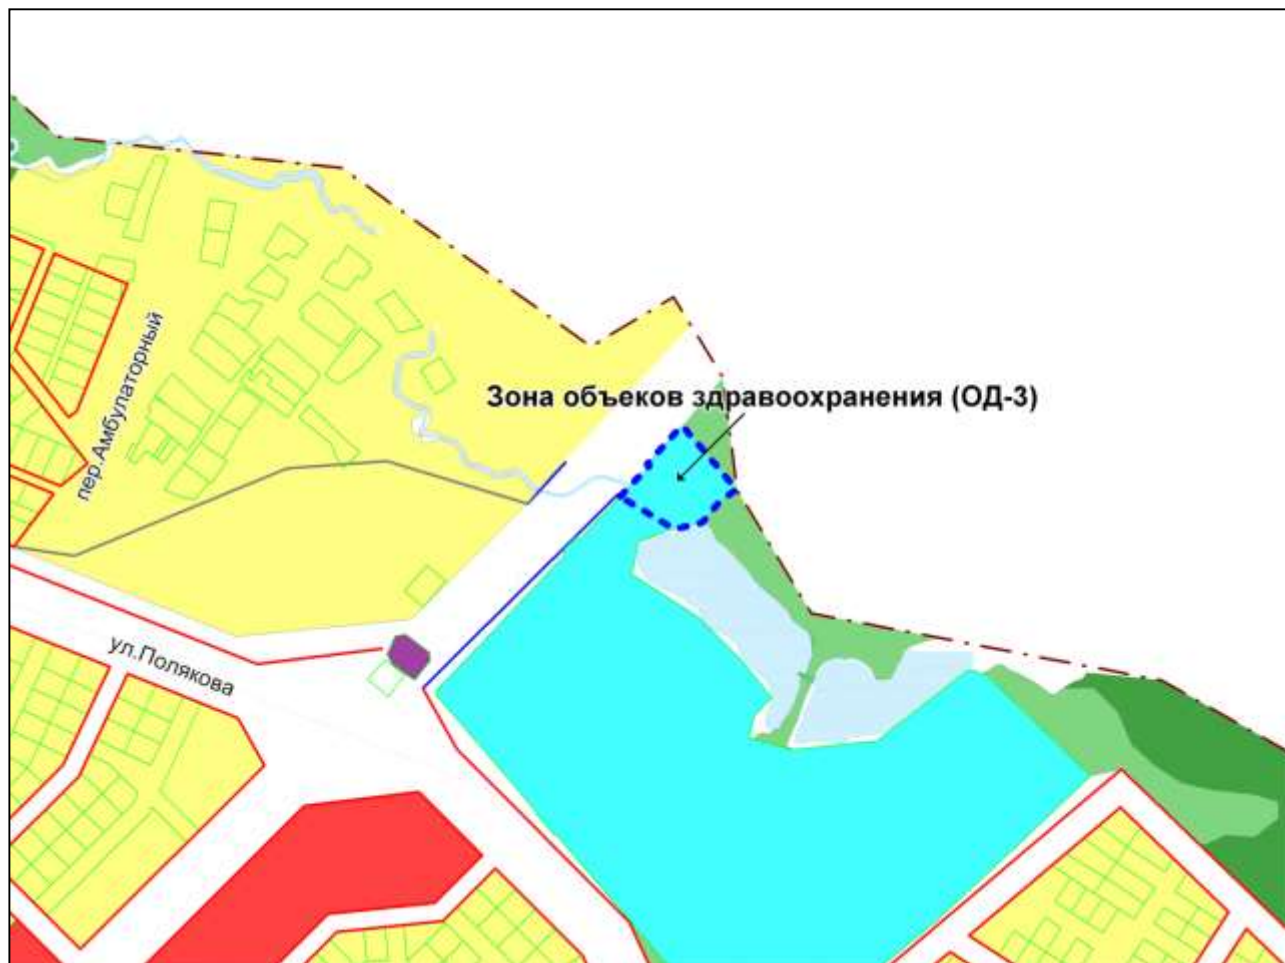

Приложение 39
к решению Совета депутатов
города Новосибирска
от 28.04.2011 № 360

Фрагмент карты градостроительного зонирования территории города Новосибирска

Масштаб 1 : 12000