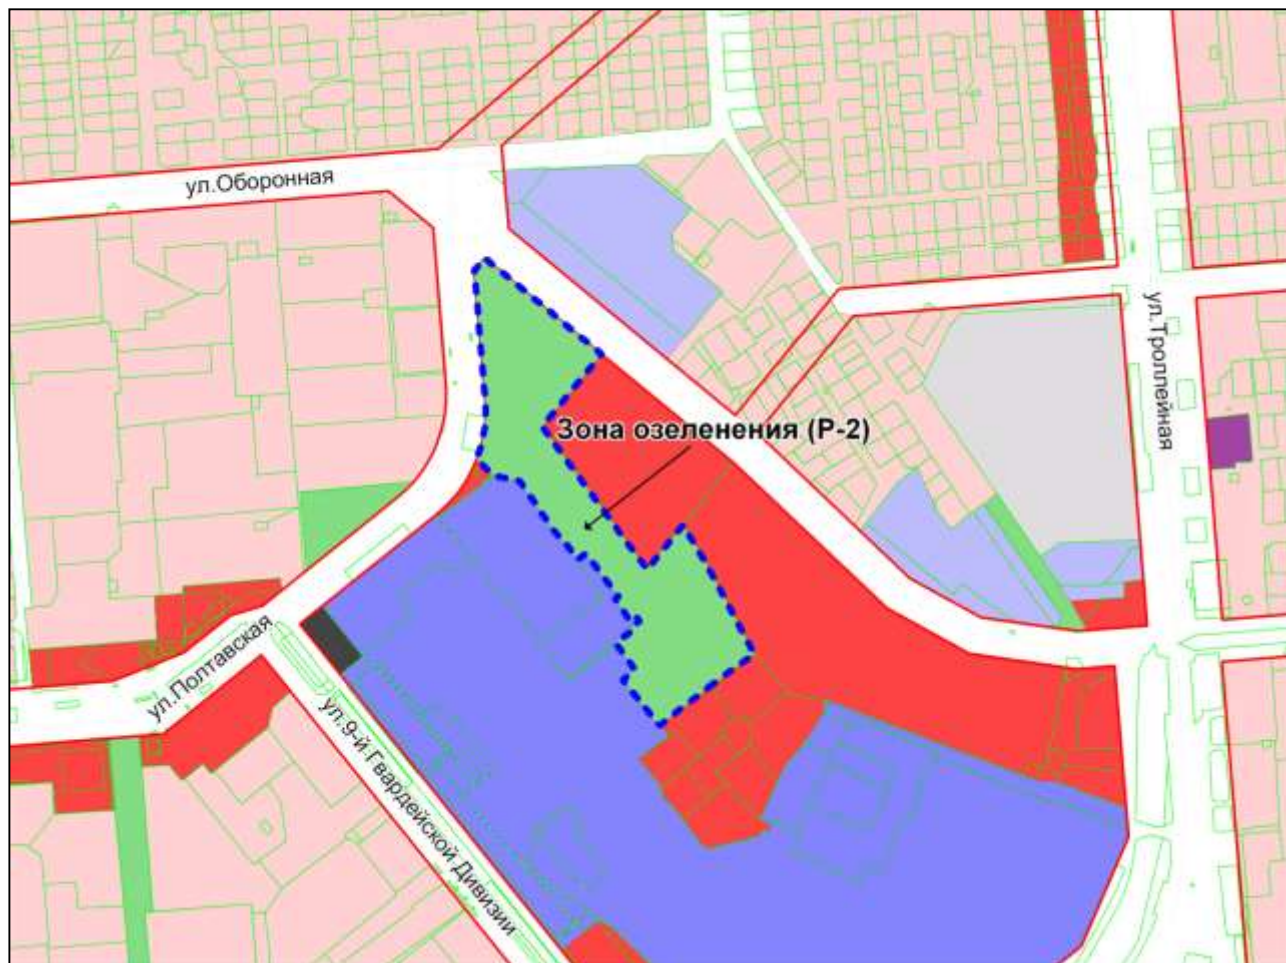

Приложение 41
к решению Совета депутатов
города Новосибирска
от 28.04.2011 № 360

Фрагмент карты градостроительного зонирования территории города Новосибирска

Масштаб 1 : 12000