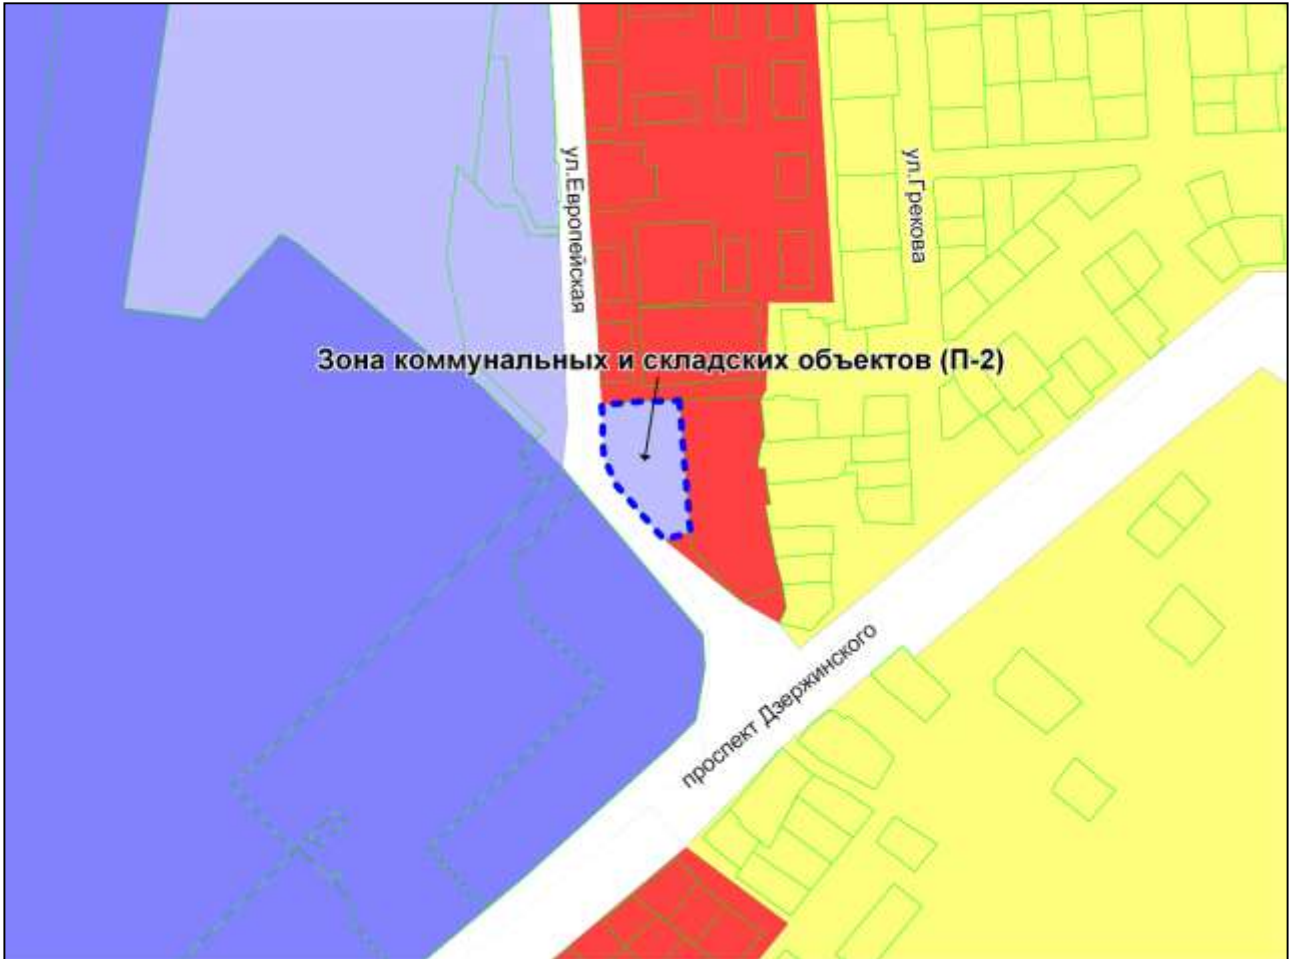

Приложение 48
к решению Совета депутатов
города Новосибирска
от 28.04.2011 № 360

Фрагмент карты градостроительного зонирования территории города Новосибирска

Масштаб 1 : 6000