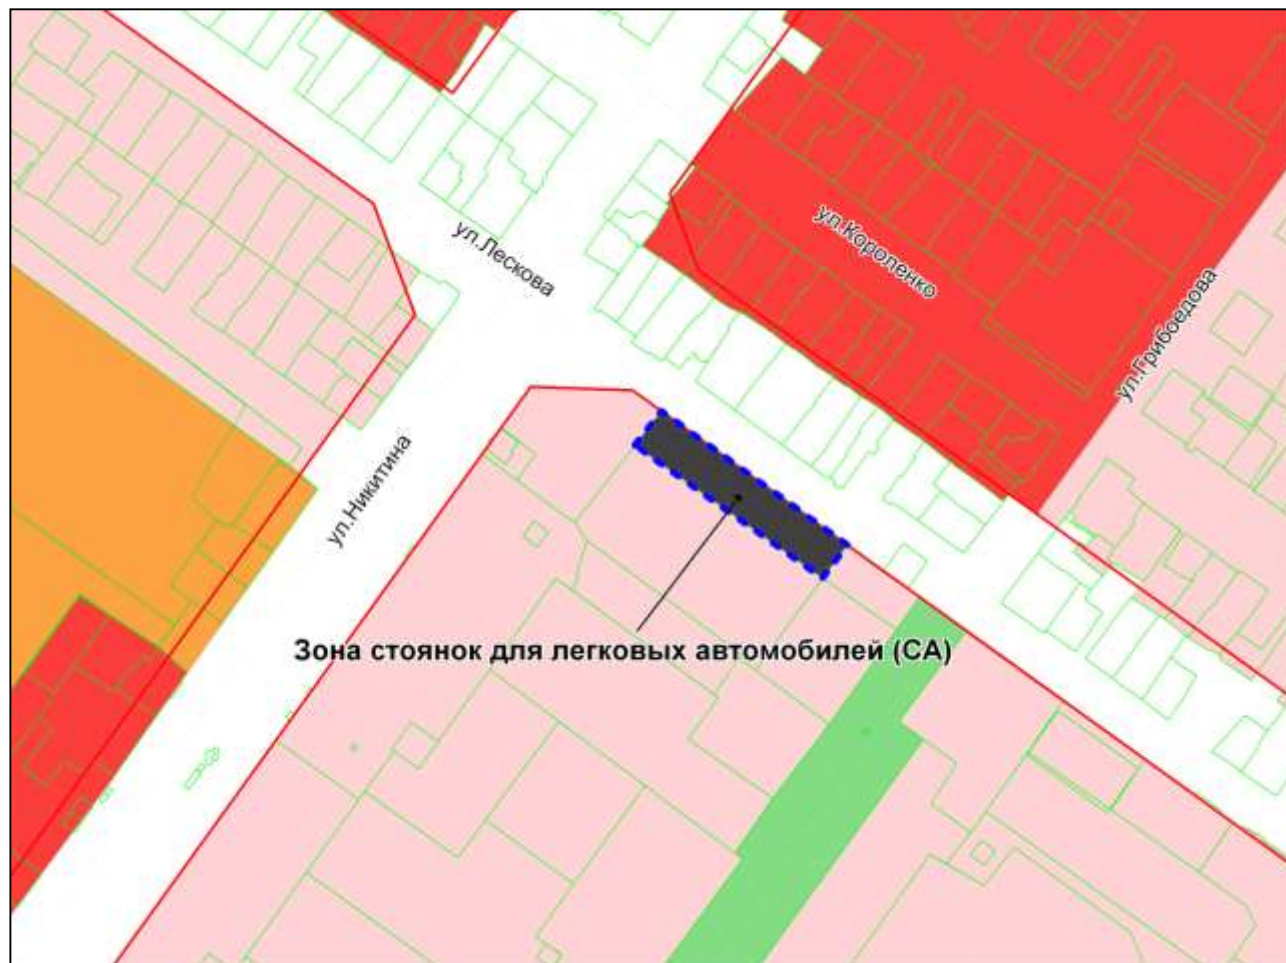

Приложение 62
к решению Совета депутатов
города Новосибирска
от 28.04.2011 № 360

Фрагмент карты градостроительного зонирования территории города Новосибирска

Масштаб 1 : 5000