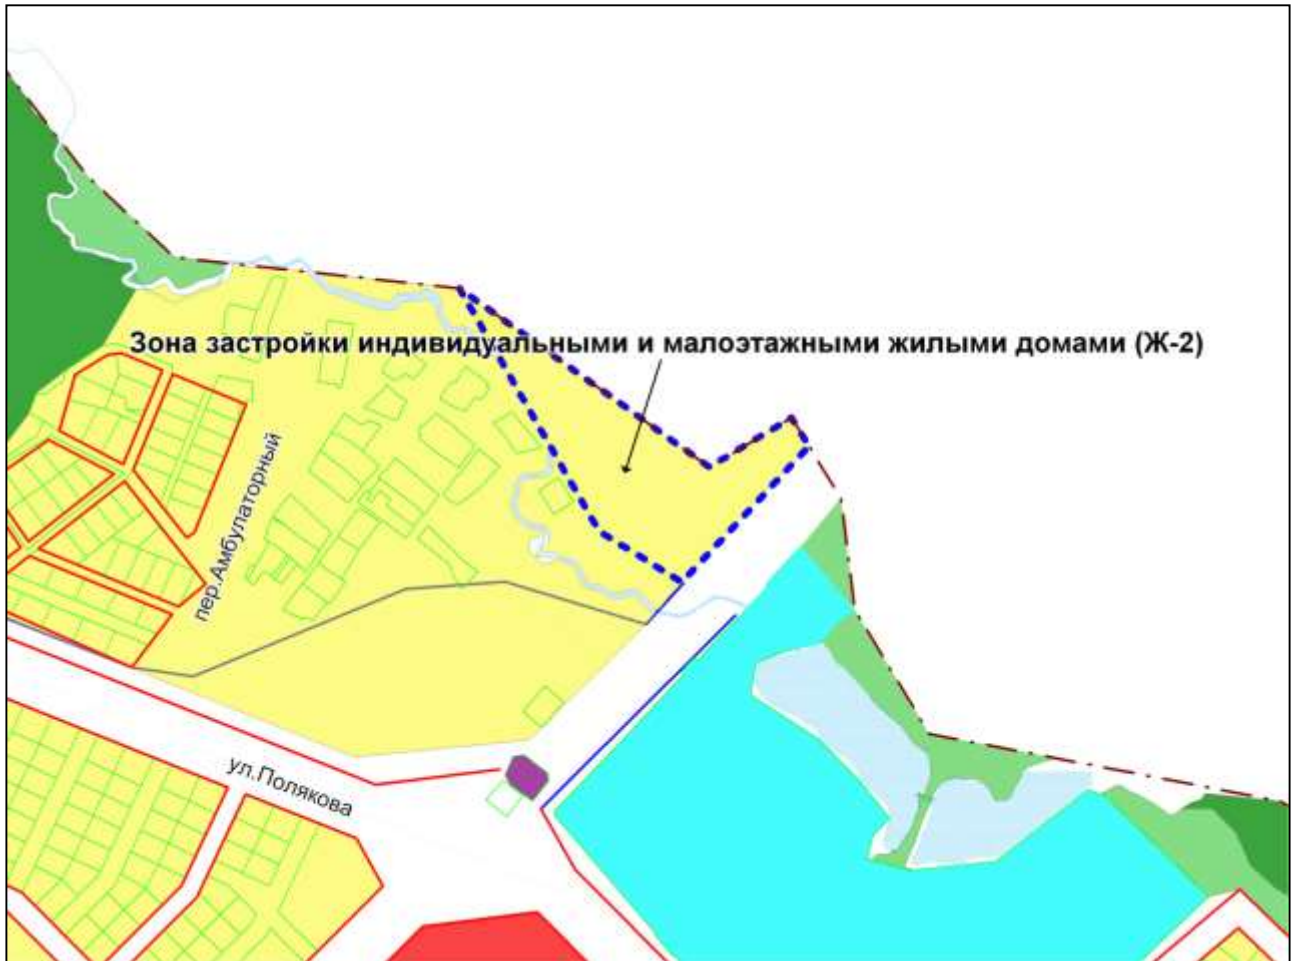

Приложение 38
к решению Совета депутатов
города Новосибирска
от 28.04.2011 № 360

Фрагмент карты градостроительного зонирования территории города Новосибирска