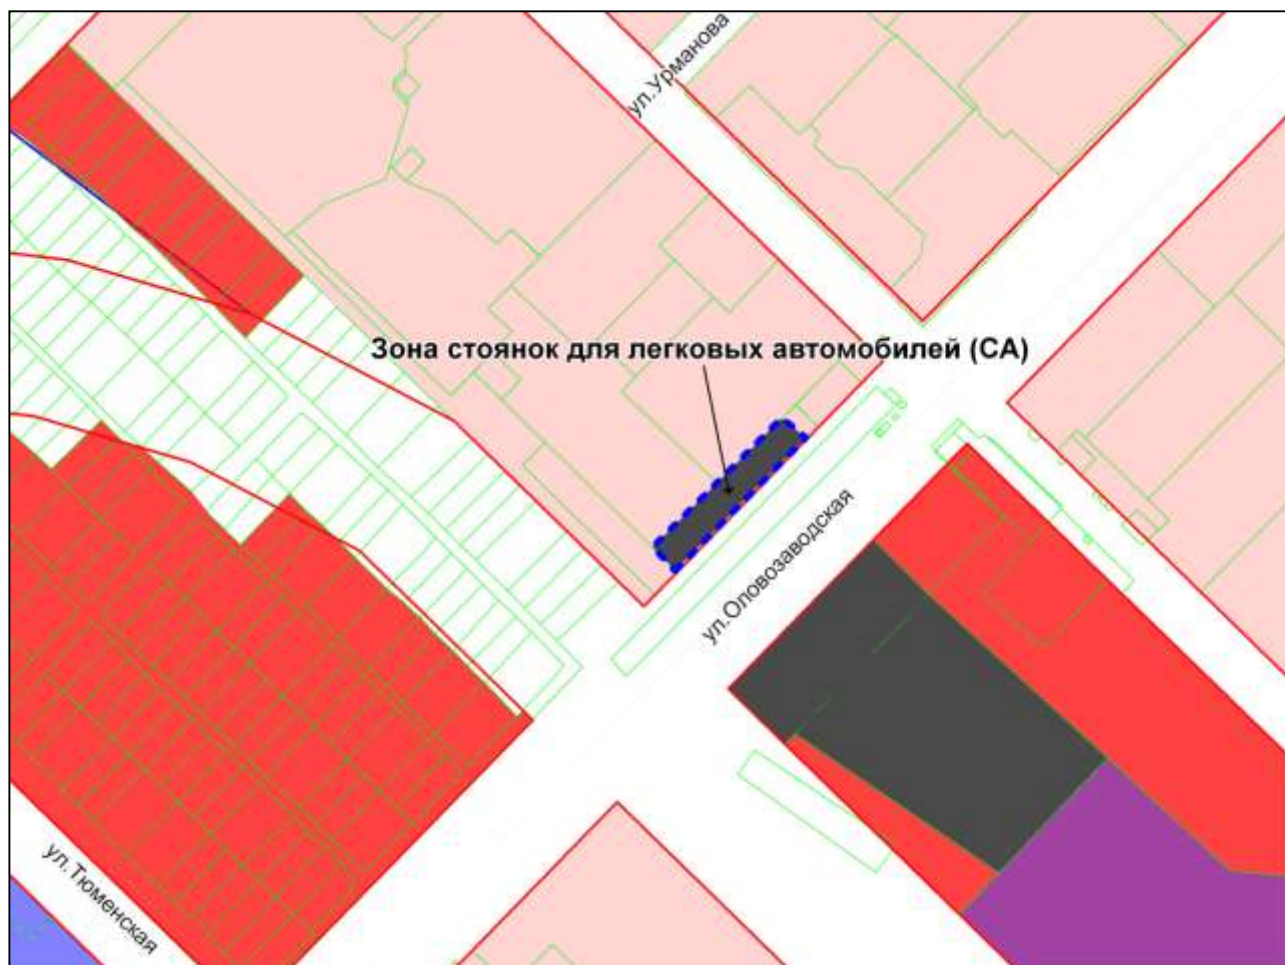

Приложение 70
к решению Совета депутатов
города Новосибирска
от 28.04.2011 № 360

Фрагмент карты градостроительного зонирования территории города Новосибирска

Масштаб 1 : 5000