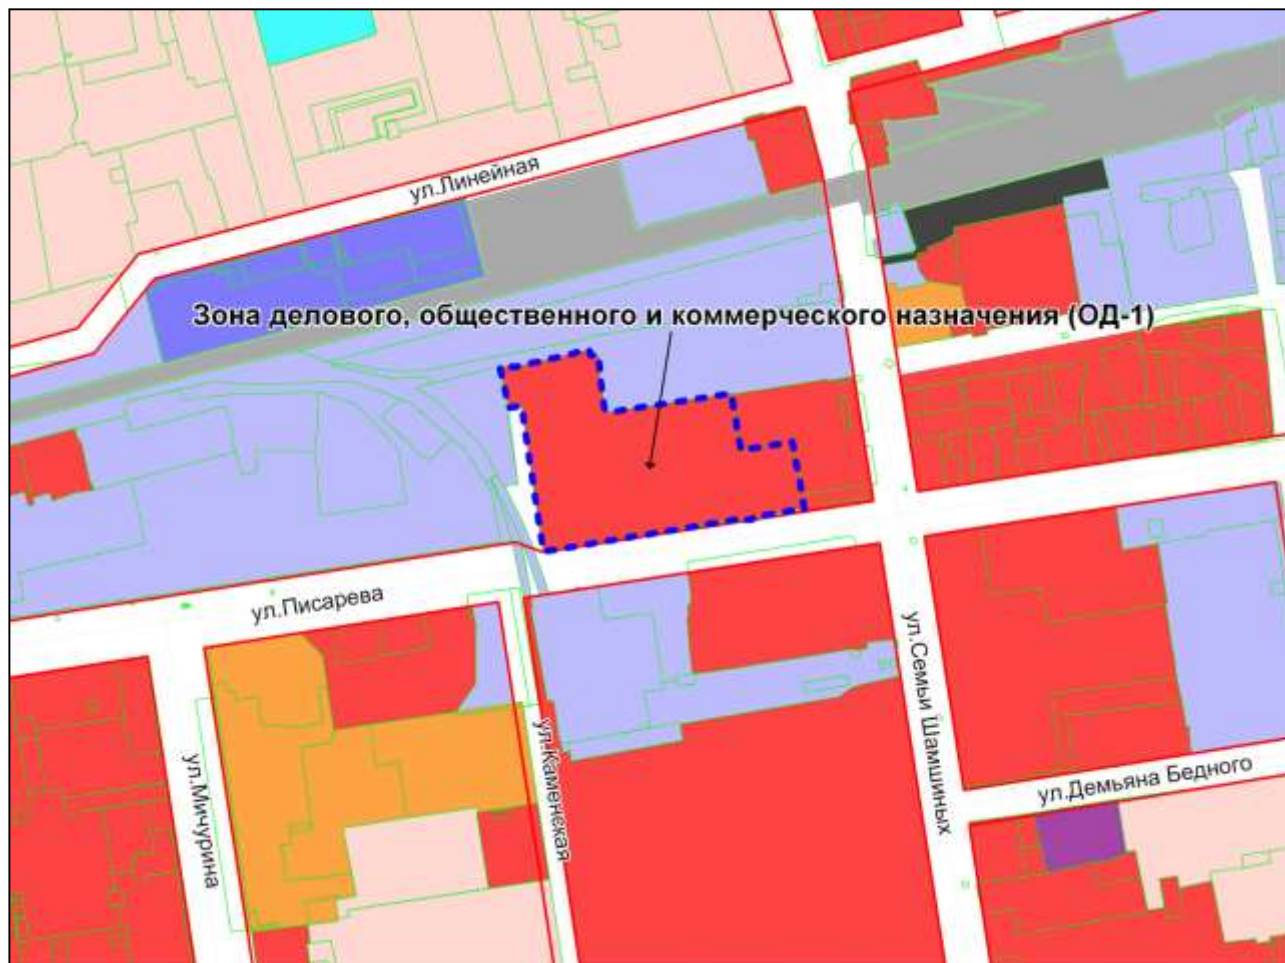

Приложение 24
к решению Совета депутатов
города Новосибирска
от 28.04.2011 № 360

Фрагмент карты градостроительного зонирования территории города Новосибирска

Масштаб 1 : 8000