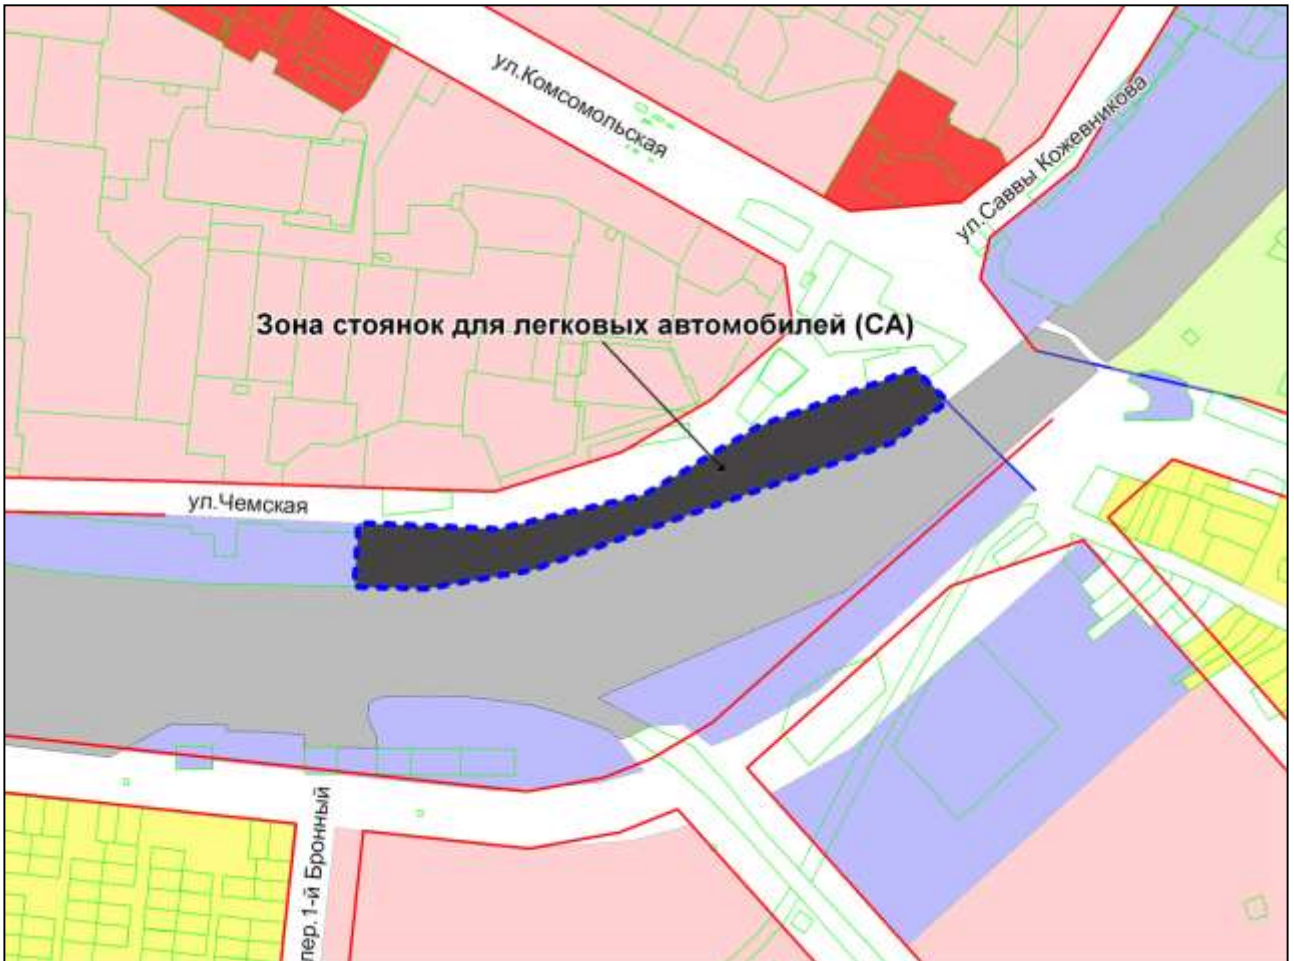

Приложение 67
к решению Совета депутатов
города Новосибирска
от 28.04.2011 № 360

Фрагмент карты градостроительного зонирования территории города Новосибирска

Масштаб 1 : 10000