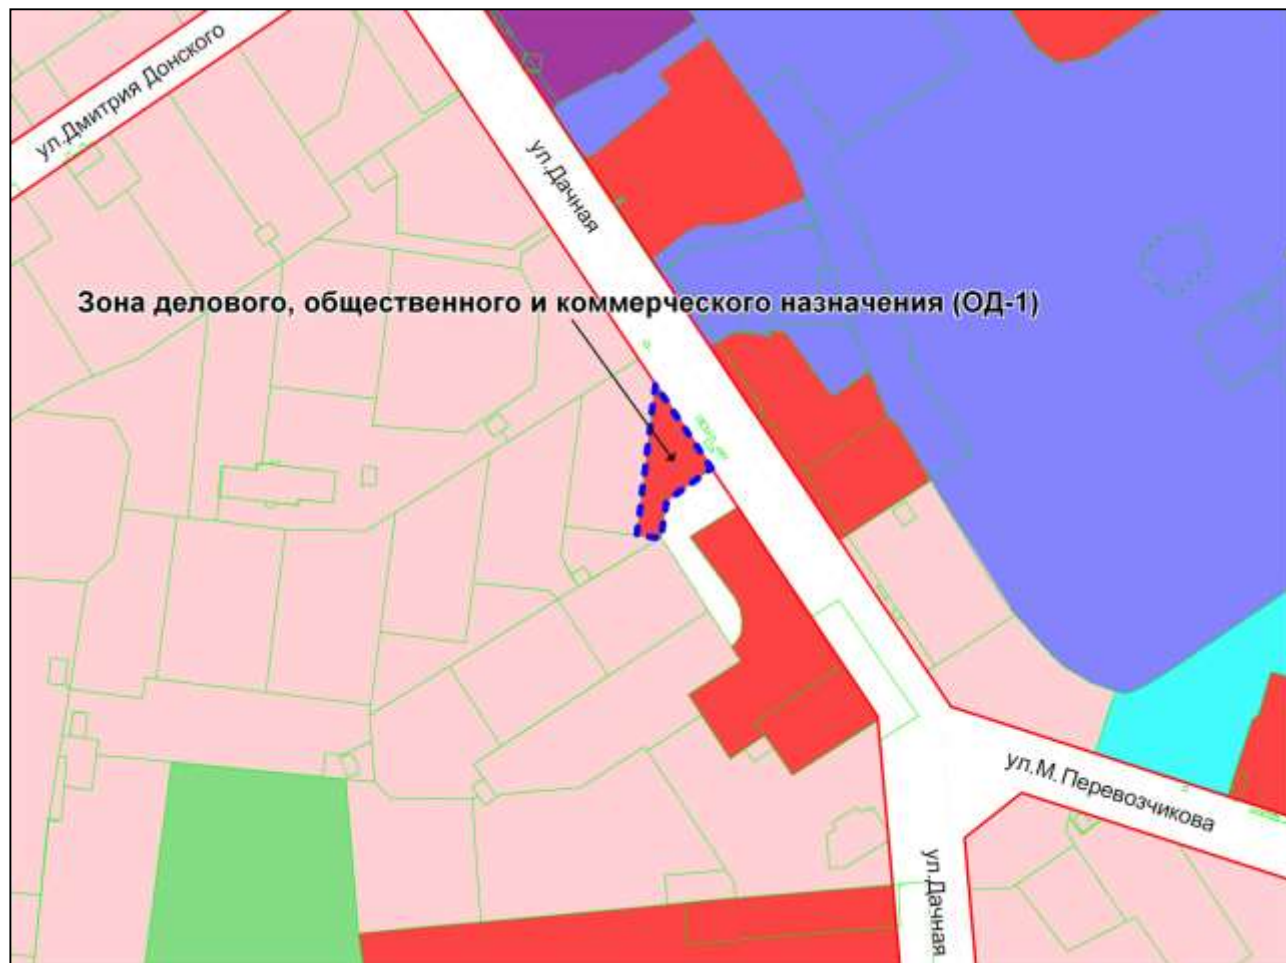

Приложение 21
к решению Совета депутатов
города Новосибирска
от 28.04.2011 № 360

Фрагмент карты градостроительного зонирования территории города Новосибирска

Масштаб 1 : 6000