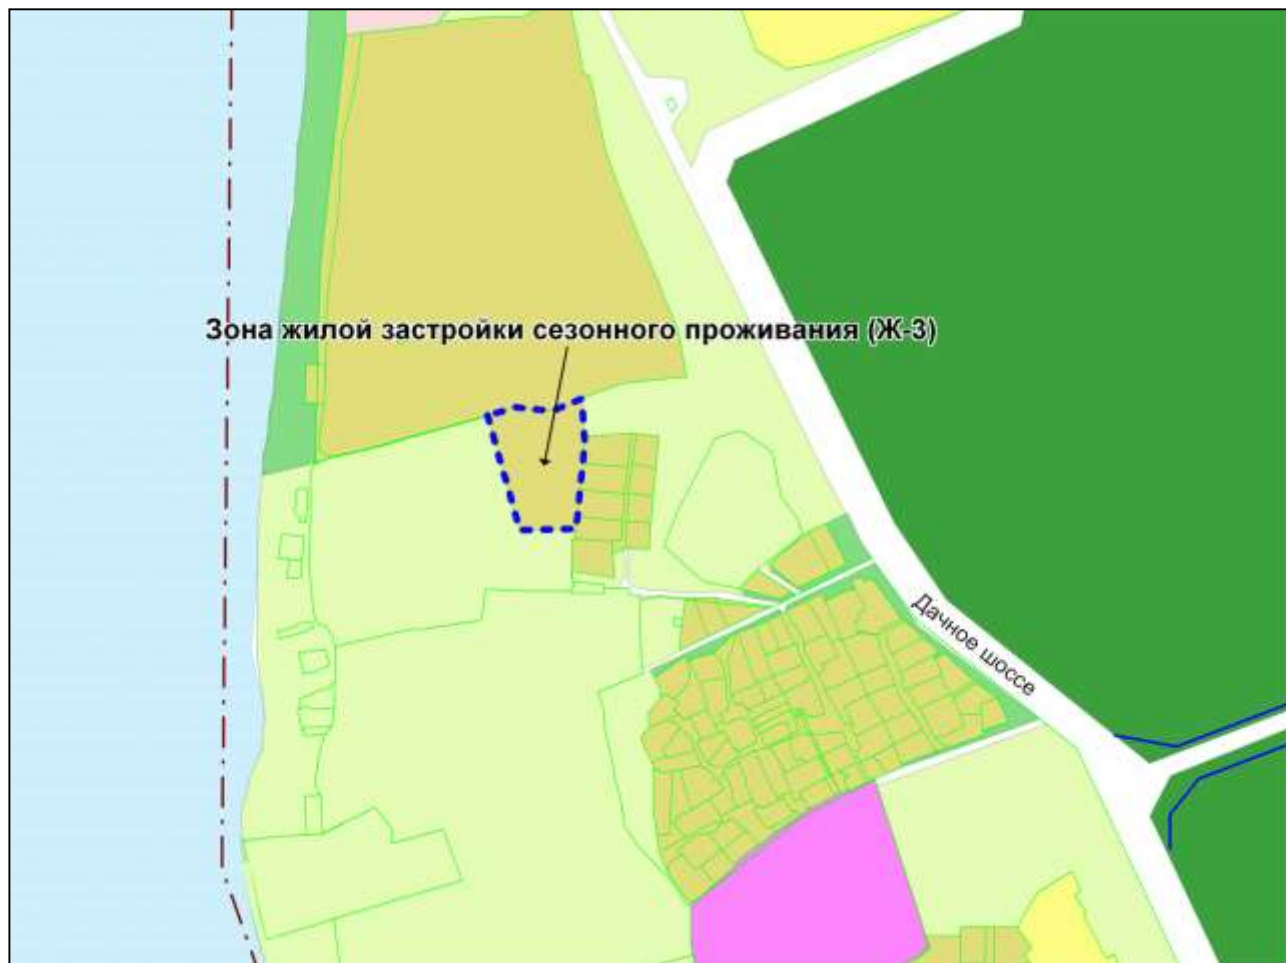

Приложение 23
к решению Совета депутатов
города Новосибирска
от 28.04.2011 № 360

Фрагмент карты градостроительного зонирования территории города Новосибирска

Масштаб 1 : 12000