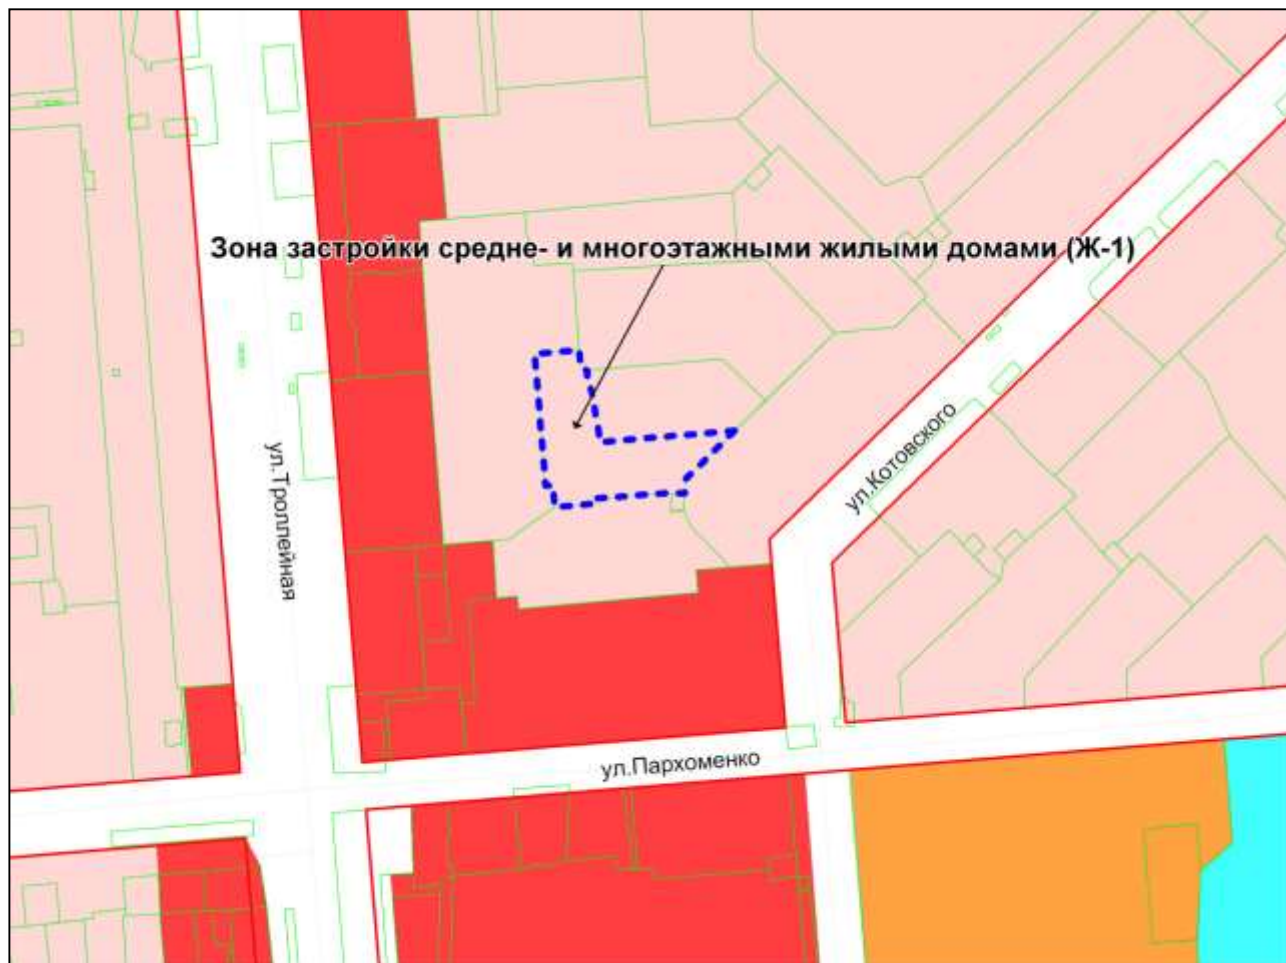

Приложение 10
к решению Совета депутатов
города Новосибирска
от 28.04.2011 № 360

Фрагмент карты градостроительного зонирования территории города Новосибирска

Масштаб 1 : 6000