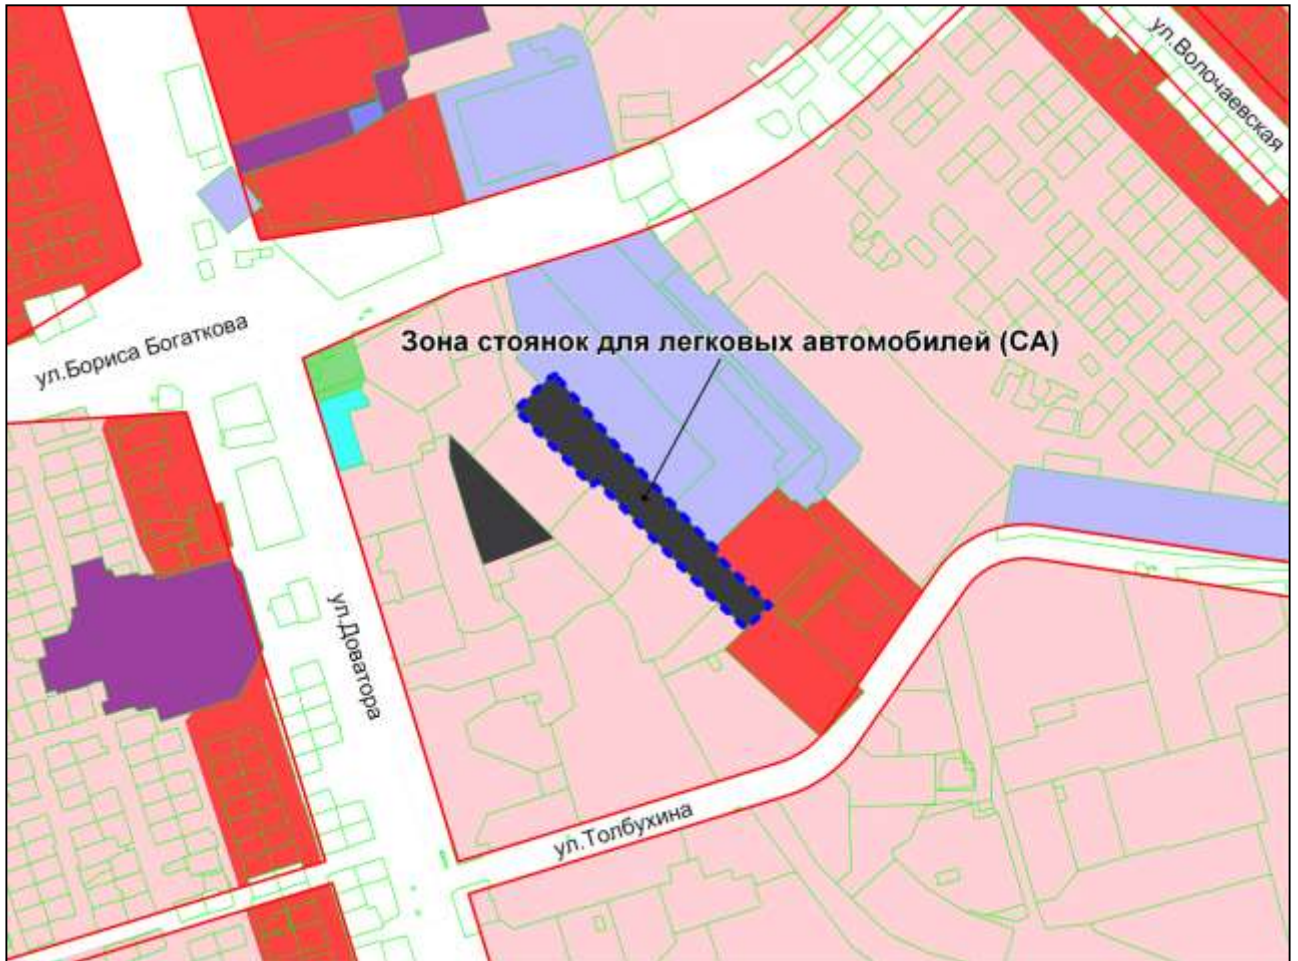

Приложение 63
к решению Совета депутатов
города Новосибирска
от 28.04.2011 № 360

Фрагмент карты градостроительного зонирования территории города Новосибирска

Масштаб 1 : 10000