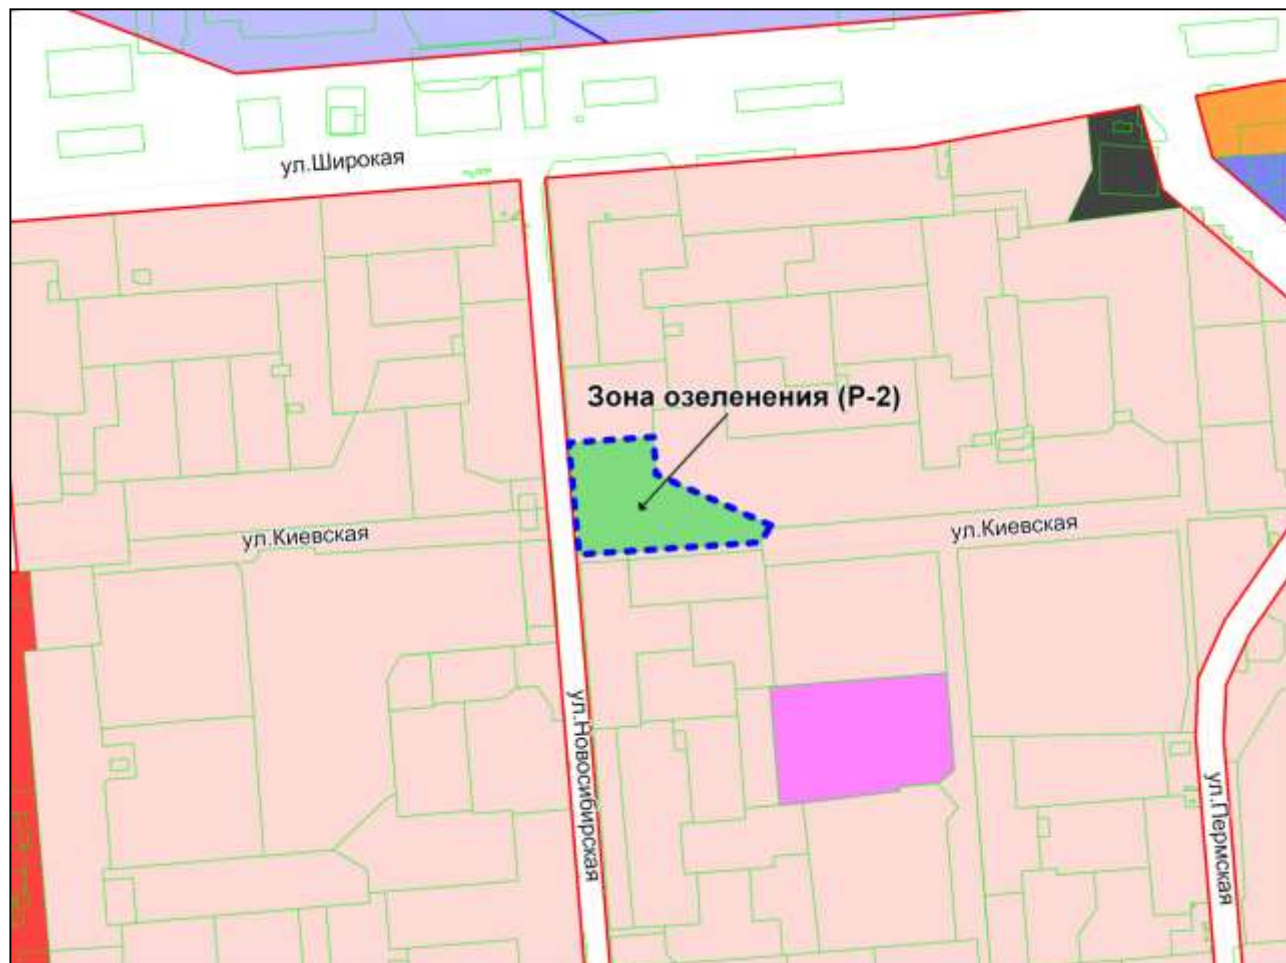

Приложение 36
к решению Совета депутатов
города Новосибирска
от 28.04.2011 № 360

Фрагмент карты градостроительного зонирования территории города Новосибирска

Масштаб 1 : 8000