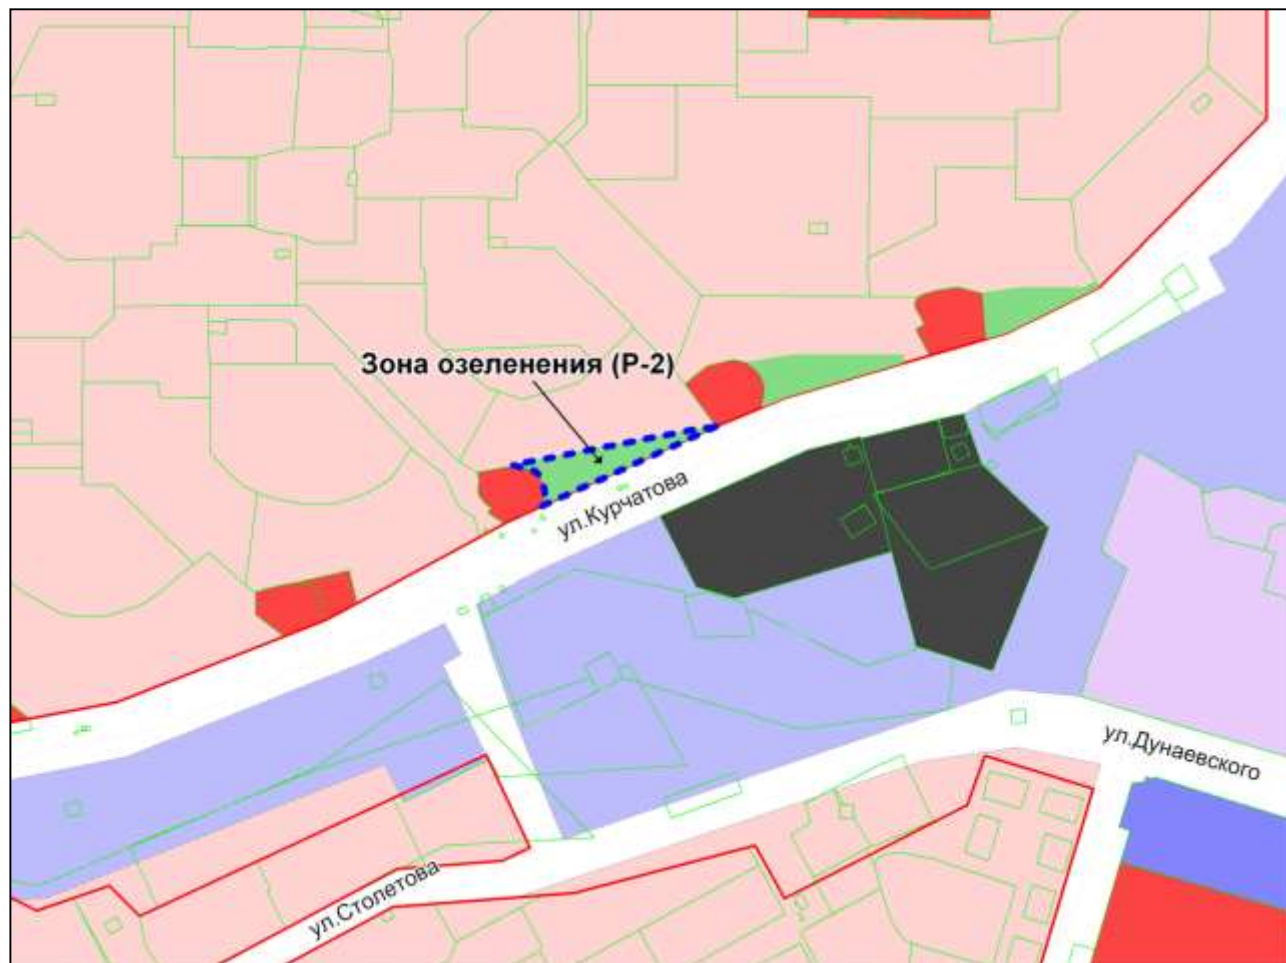

Приложение 16
к решению Совета депутатов
города Новосибирска
от 28.04.2011 № 360

Фрагмент карты градостроительного зонирования территории города Новосибирска

Масштаб 1 : 8000