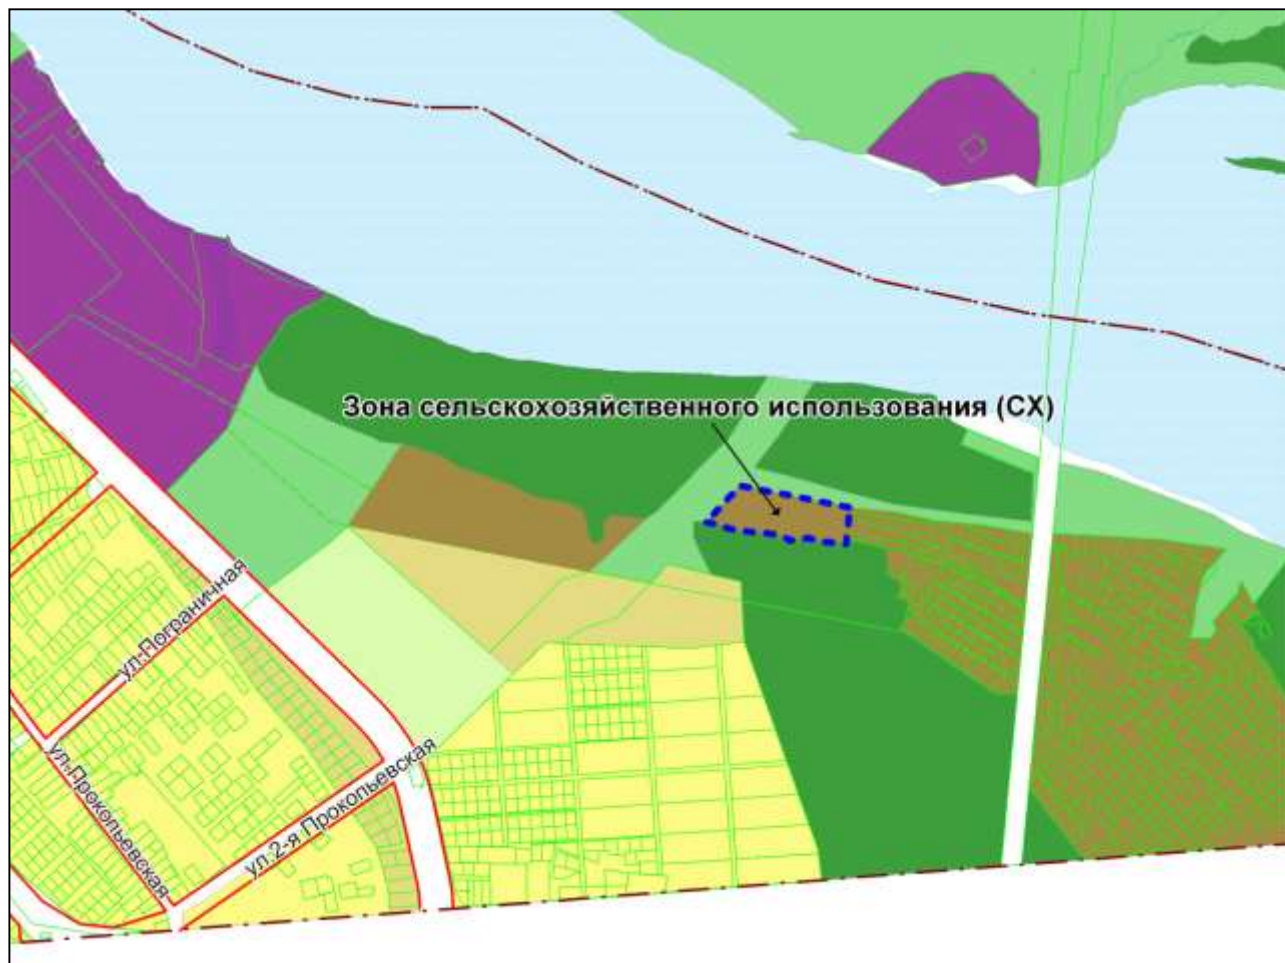

Приложение 28
к решению Совета депутатов
города Новосибирска
от 28.04.2011 № 360

Фрагмент карты градостроительного зонирования территории города Новосибирска

Масштаб 1 : 24000