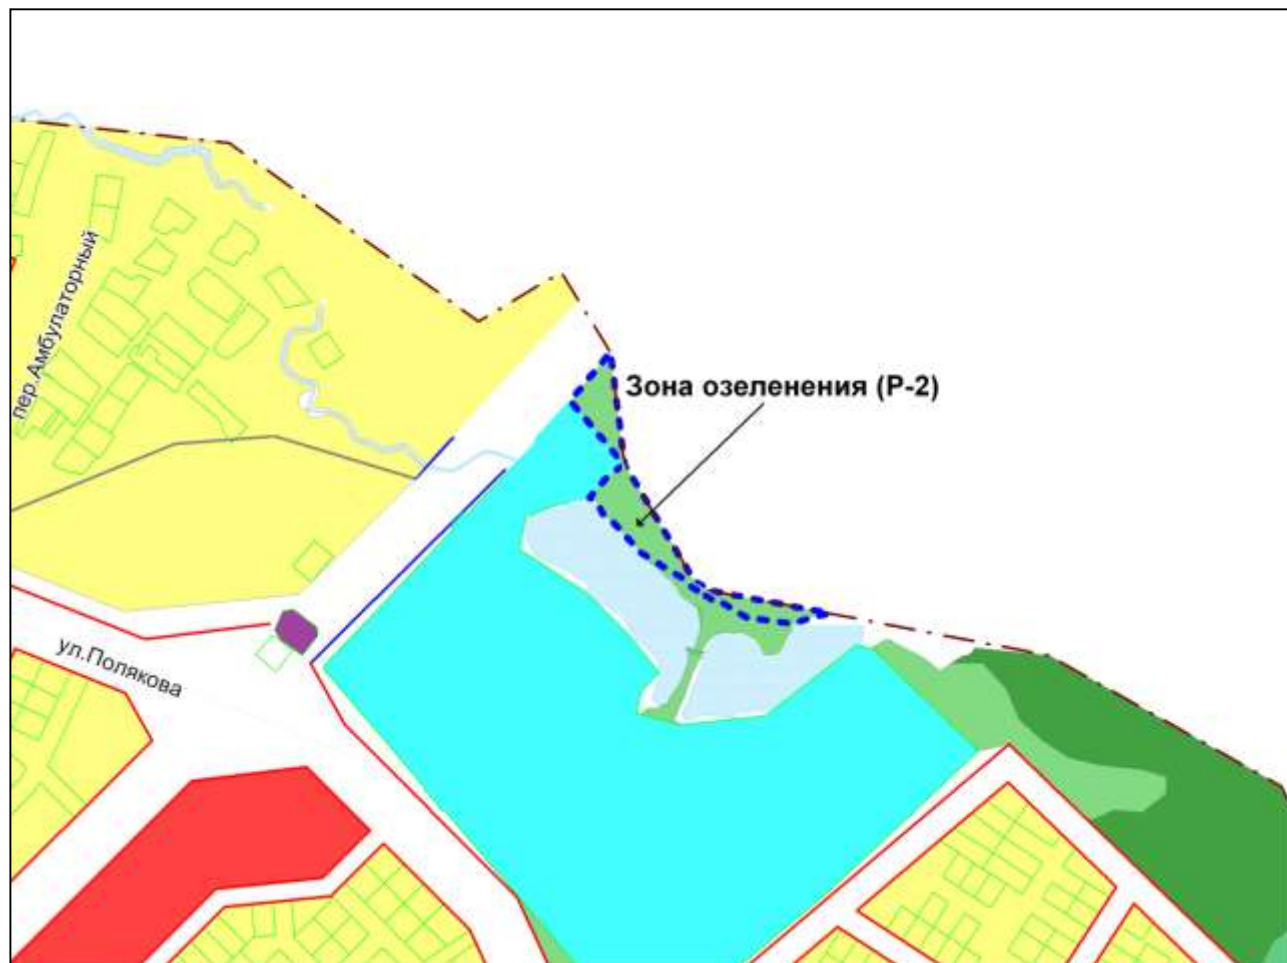

Приложение 40
к решению Совета депутатов
города Новосибирска
от 28.04.2011 № 360

Фрагмент карты градостроительного зонирования территории города Новосибирска

Масштаб 1 : 12000