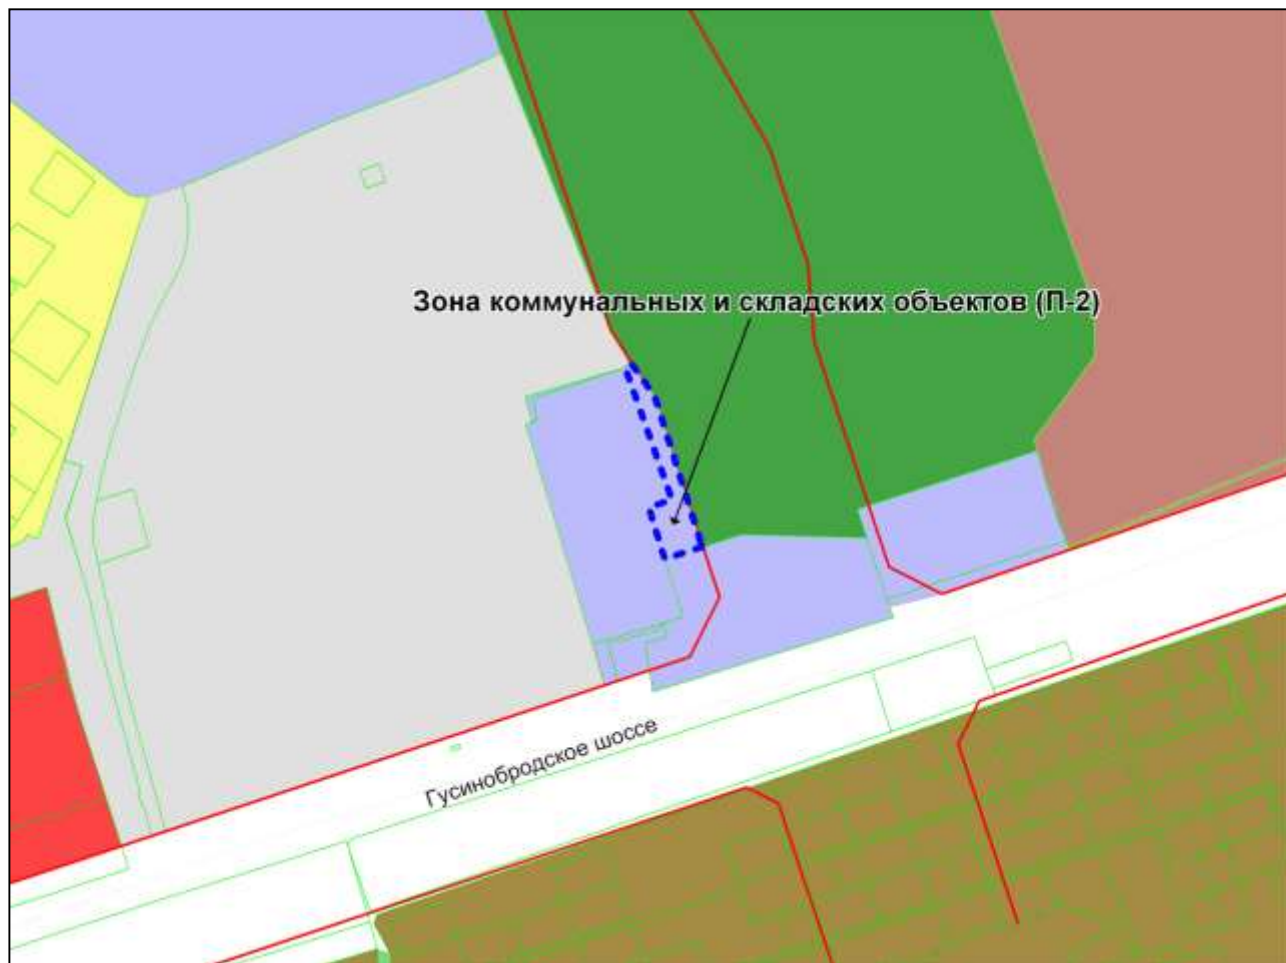

Приложение 11
к решению Совета депутатов
города Новосибирска
от 28.04.2011 № 360

Фрагмент карты градостроительного зонирования территории города Новосибирска

Масштаб 1 : 6000