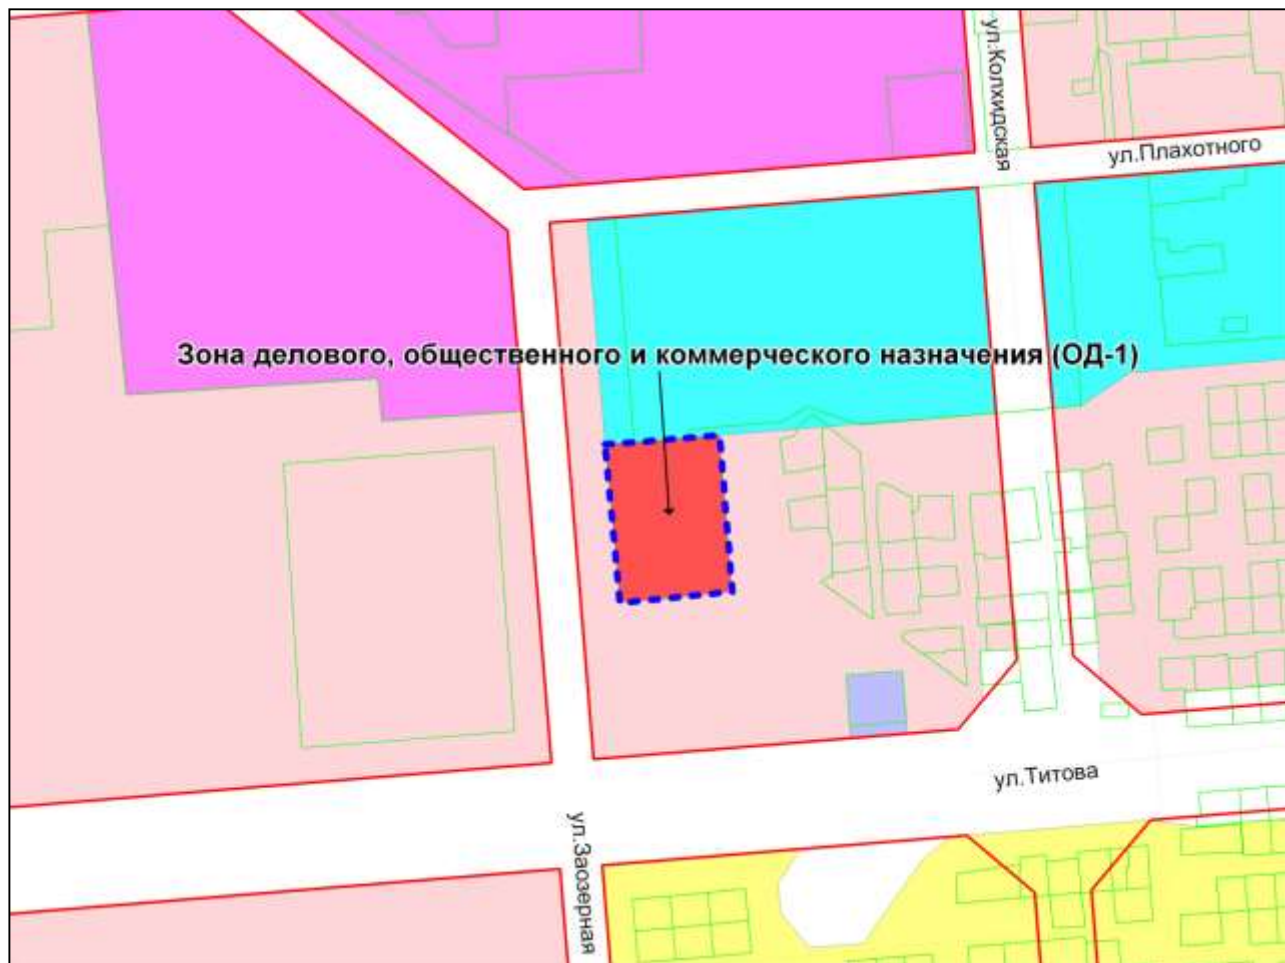

Приложение 29
к решению Совета депутатов
города Новосибирска
от 28.04.2011 № 360

Фрагмент карты градостроительного зонирования территории города Новосибирска

Масштаб 1 : 8000