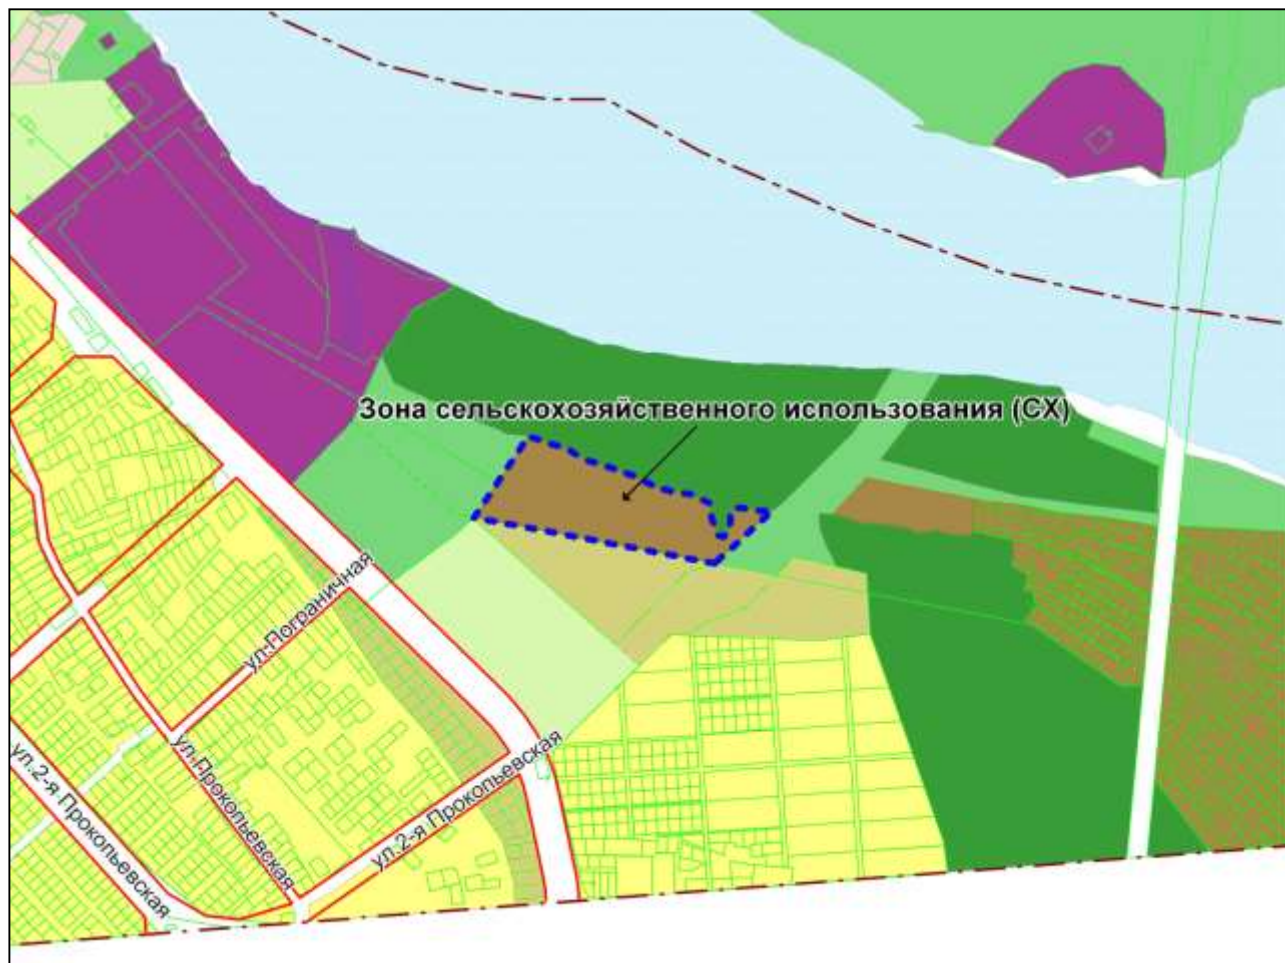

Приложение 30
к решению Совета депутатов
города Новосибирска
от 28.04.2011 № 360

Фрагмент карты градостроительного зонирования территории города Новосибирска

Масштаб 1 : 24000