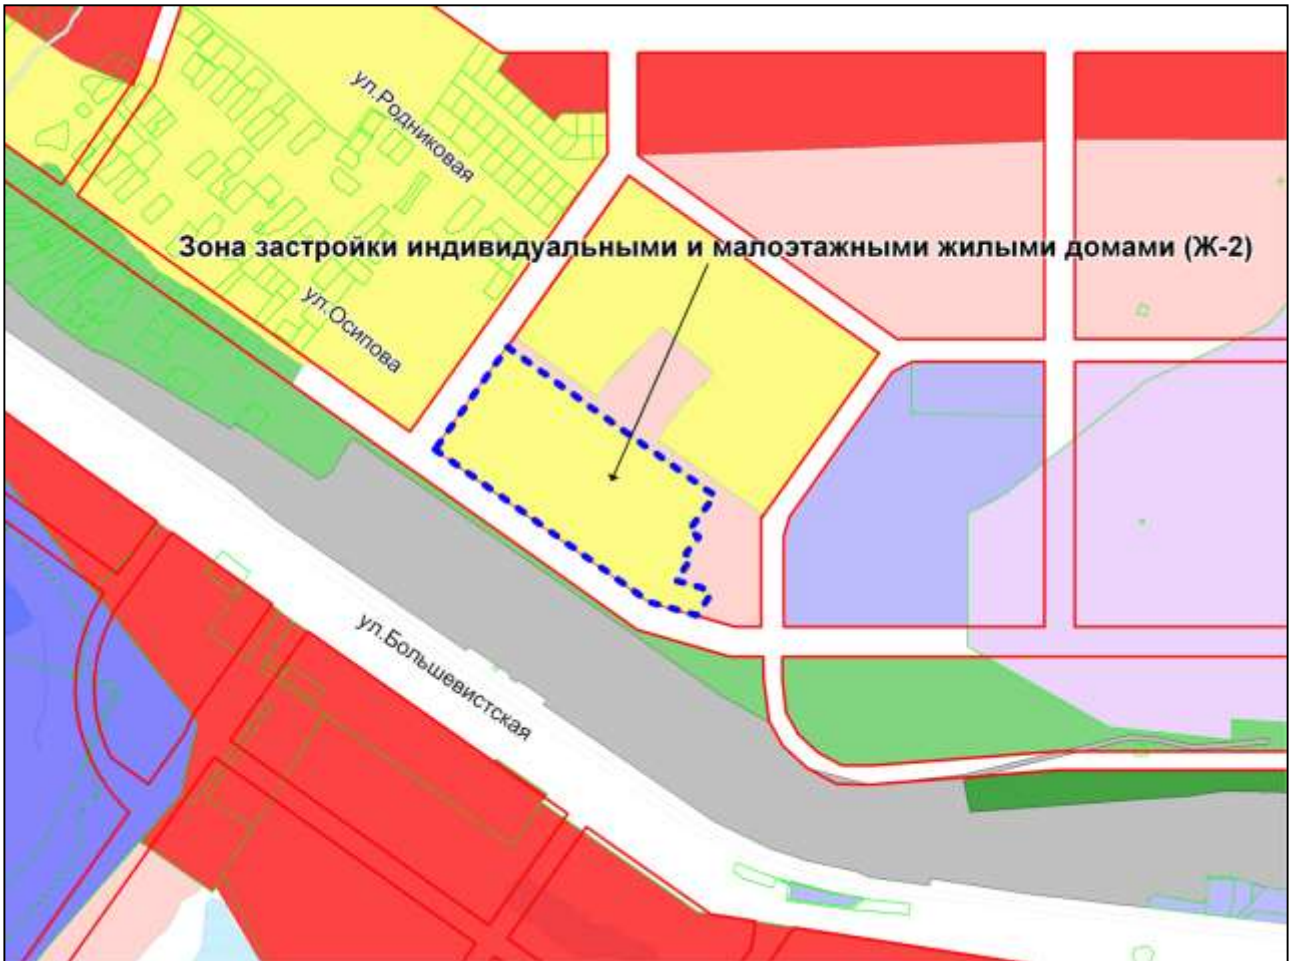

Приложение 8
к решению Совета депутатов
города Новосибирска
от 28.04.2011 № 360

Фрагмент карты градостроительного зонирования территории города Новосибирска

Масштаб 1 : 15000