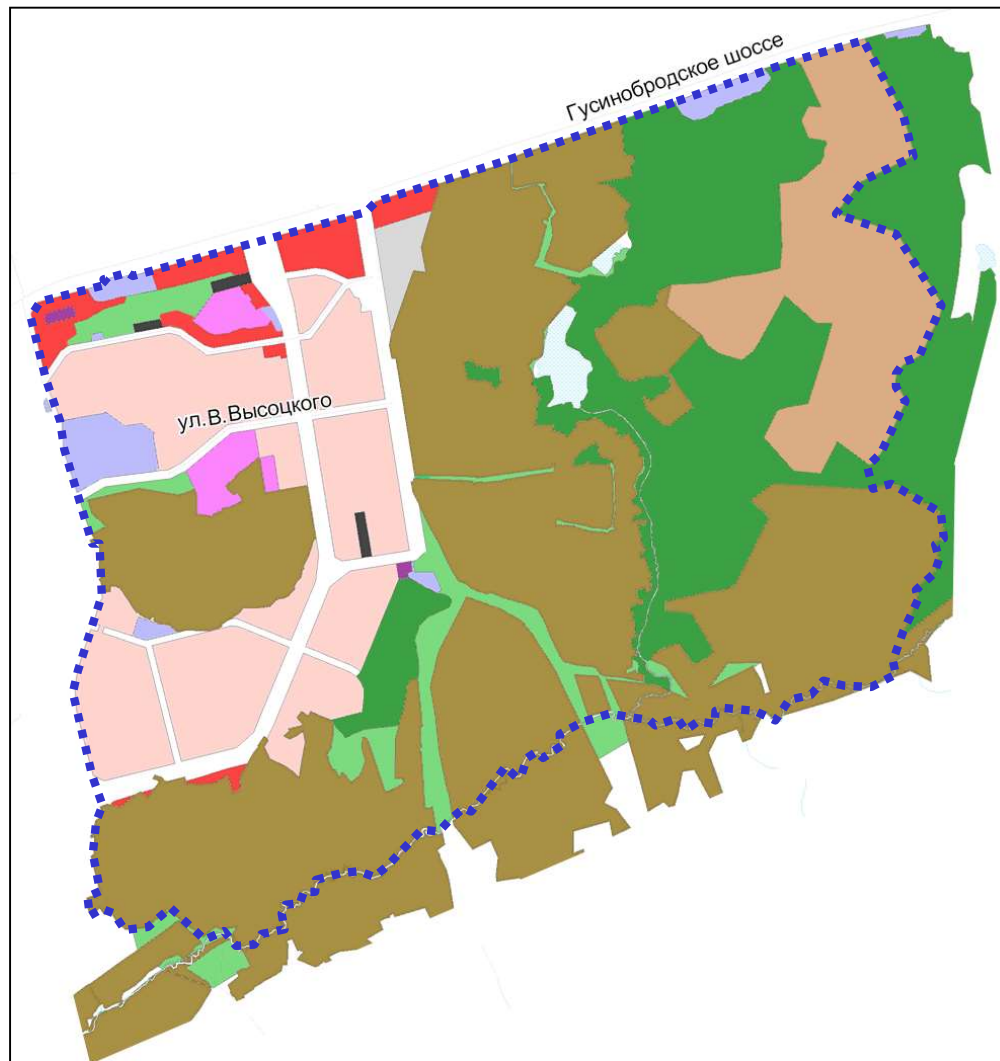

Фрагмент карты градостроительного зонирования территории города Новосибирска

Масштаб 1 : 15000

Фрагмент карты градостроительного зонирования территории города Новосибирска

Масштаб 1 : 17500

Фрагмент карты градостроительного зонирования территории города Новосибирска

Масштаб 1 : 19000

Фрагмент карты градостроительного зонирования территории города Новосибирска

Масштаб 1 : 17500

Фрагмент карты градостроительного зонирования территории города Новосибирска

Масштаб 1 : 19500

Фрагмент карты градостроительного зонирования территории города Новосибирска

Масштаб 1 : 34000