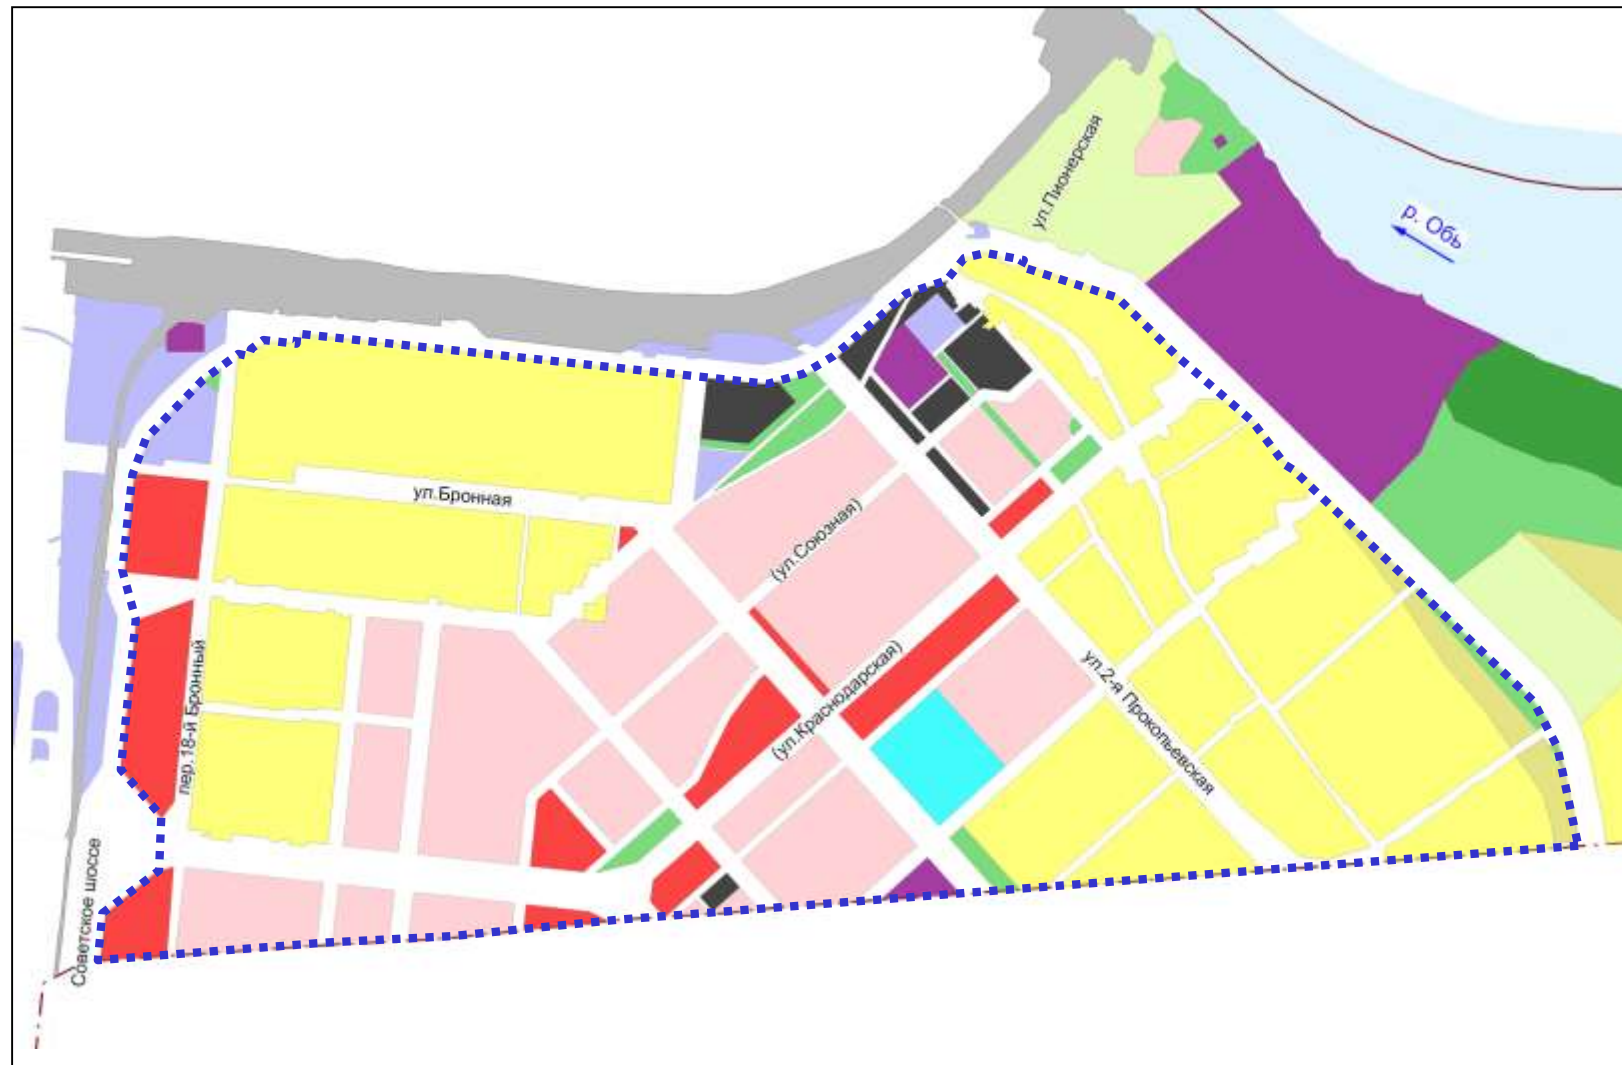

Фрагмент карты градостроительного зонирования территории города Новосибирска

Масштаб 1 : 15000

Фрагмент карты градостроительного зонирования территории города Новосибирска

Масштаб 1 : 17500

Фрагмент карты градостроительного зонирования территории города Новосибирска

Масштаб 1 : 19000

Фрагмент карты градостроительного зонирования территории города Новосибирска

Масштаб 1 : 17500

Фрагмент карты градостроительного зонирования территории города Новосибирска

Масштаб 1 : 19500

Фрагмент карты градостроительного зонирования территории города Новосибирска

Масштаб 1 : 34000