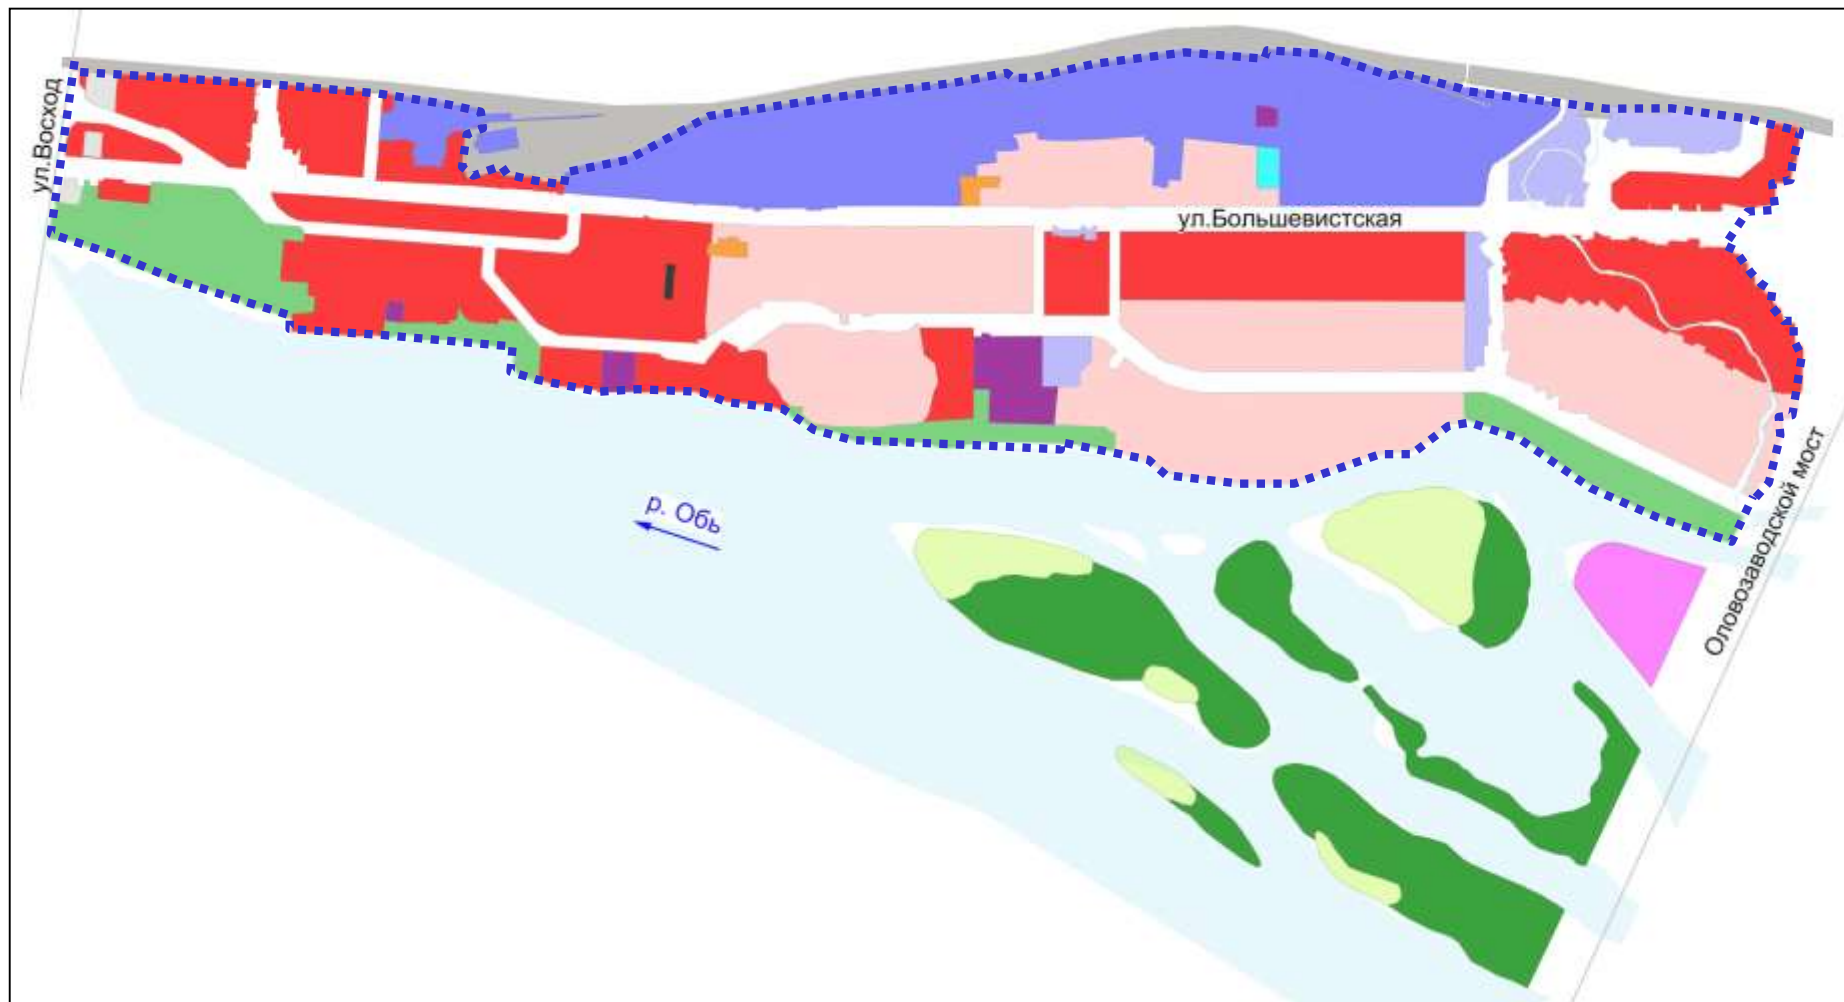

Фрагмент карты градостроительного зонирования территории города Новосибирска

Масштаб 1 : 15000

Фрагмент карты градостроительного зонирования территории города Новосибирска

Масштаб 1 : 17500

Фрагмент карты градостроительного зонирования территории города Новосибирска

Масштаб 1 : 19000

Фрагмент карты градостроительного зонирования территории города Новосибирска

Масштаб 1 : 17500

Фрагмент карты градостроительного зонирования территории города Новосибирска

Масштаб 1 : 19500

Фрагмент карты градостроительного зонирования территории города Новосибирска

Масштаб 1 : 34000