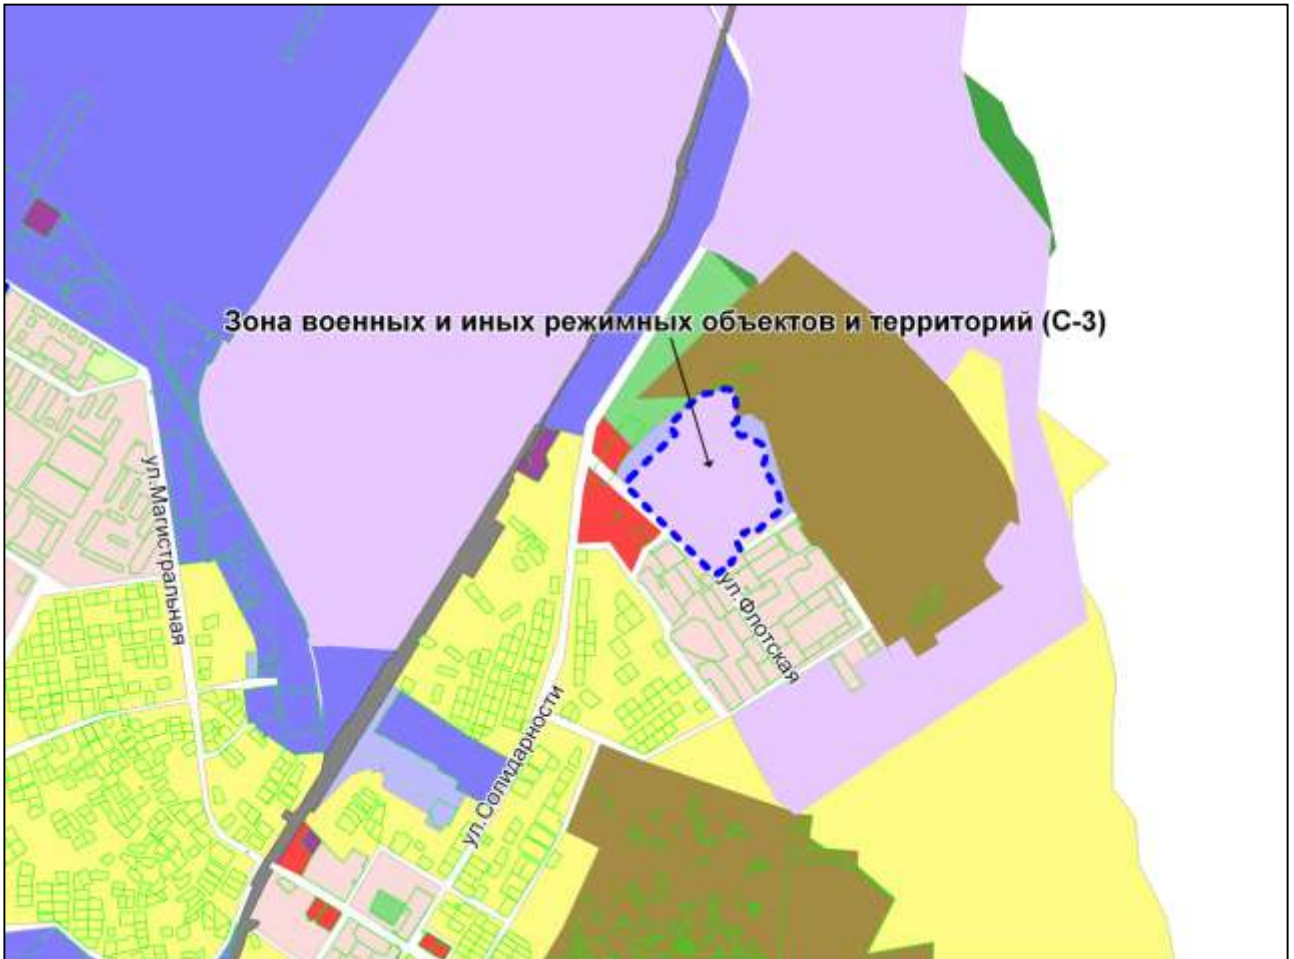

Приложение 72
к решению Совета депутатов
города Новосибирска
от 28.09.2010 № 139

Фрагмент карты градостроительного зонирования территории города Новосибирска

Масштаб 1 : 30000