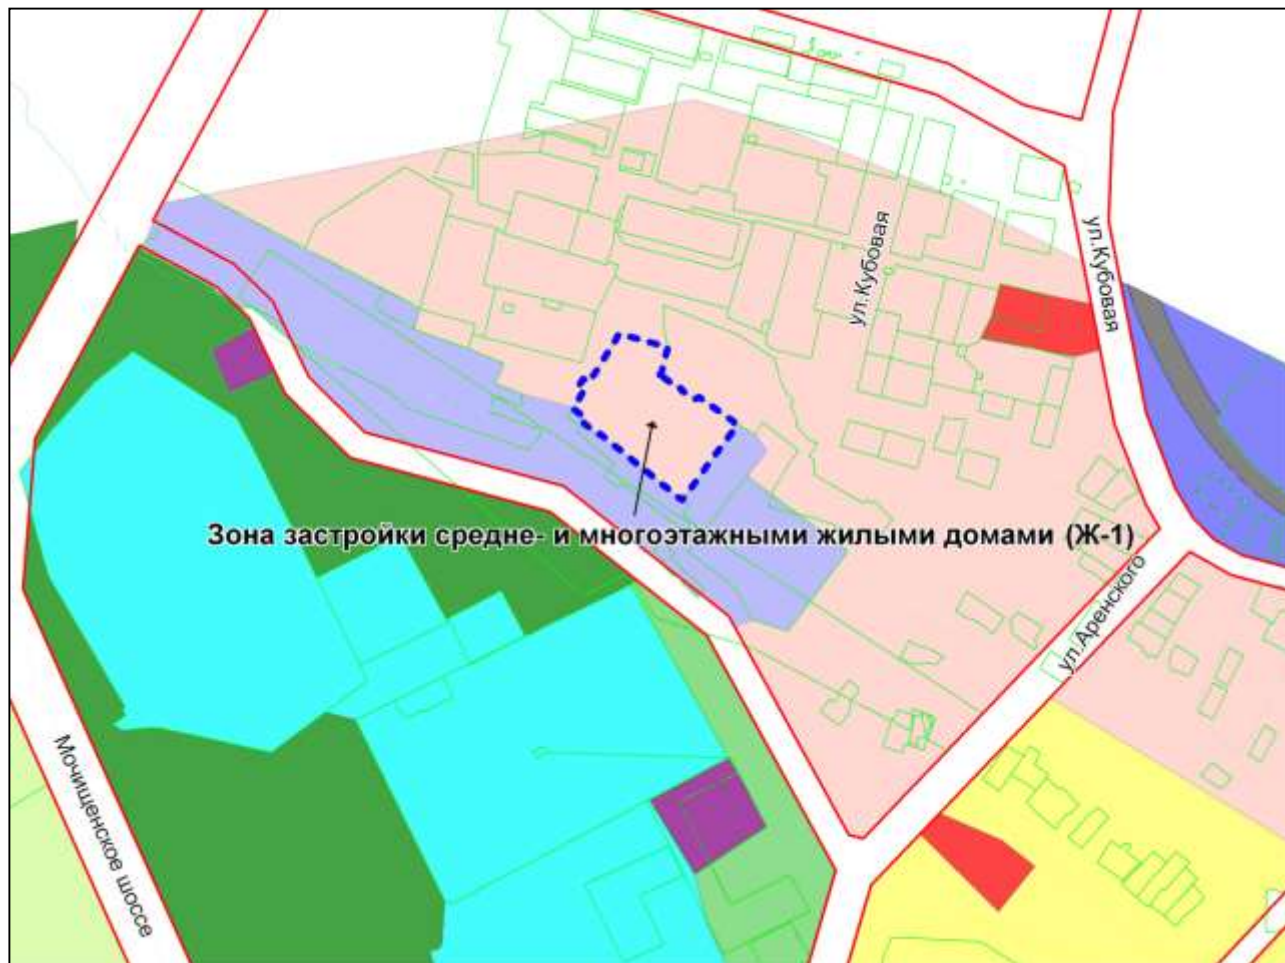

Фрагмент карты градостроительного зонирования территории города Новосибирска

Масштаб 1 : 10000

---

Приложение 3  
к решению Совета депутатов  
города Новосибирска  
от 28.09.2010 № 139

Фрагмент карты градостроительного зонирования территории города Новосибирска