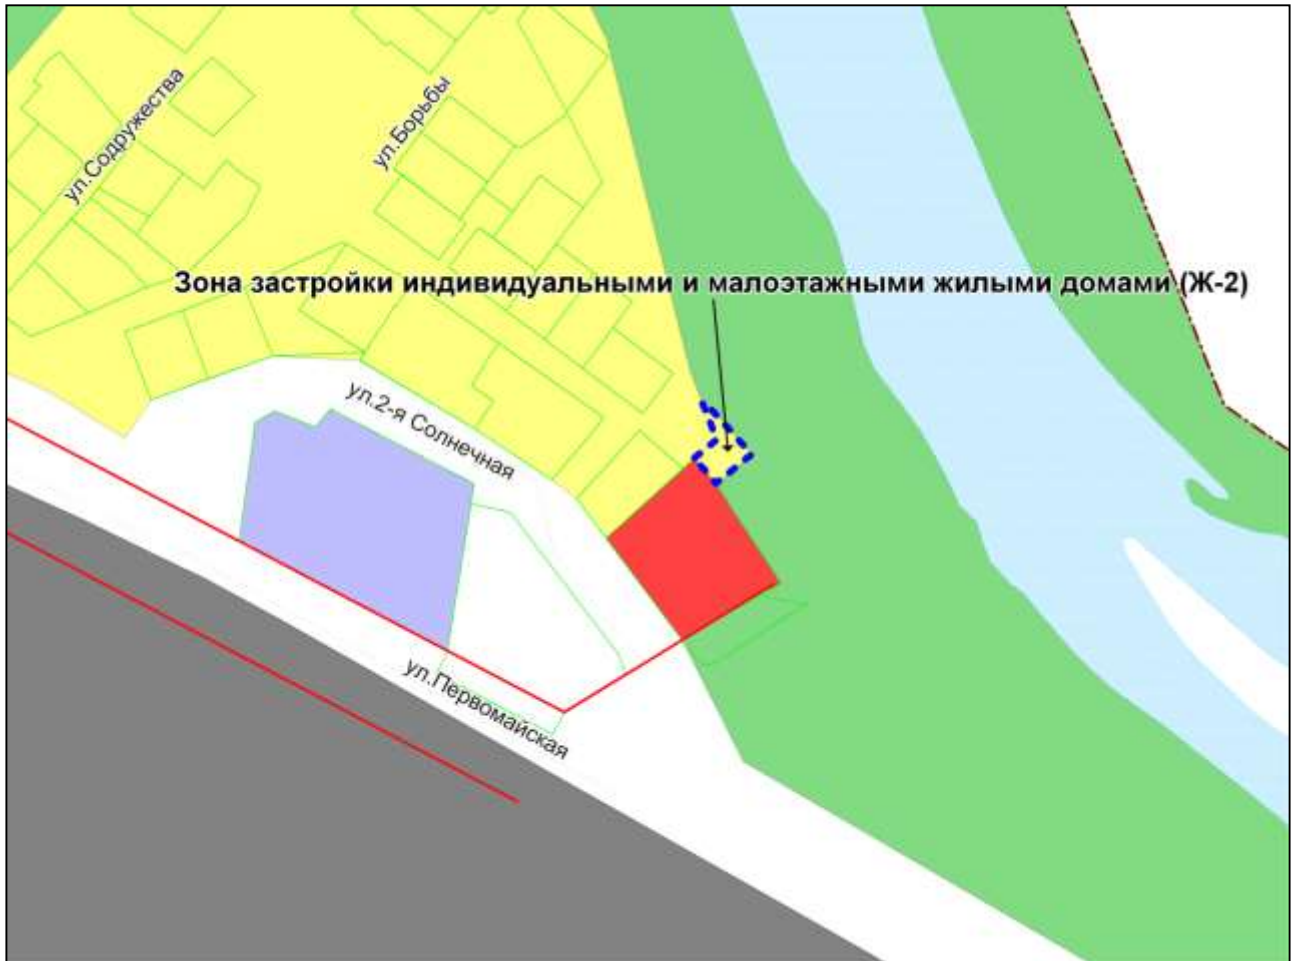

Приложение 45
к решению Совета депутатов
города Новосибирска
от 28.09.2010 № 139

Фрагмент карты градостроительного зонирования территории города Новосибирска

Масштаб 1 : 4500