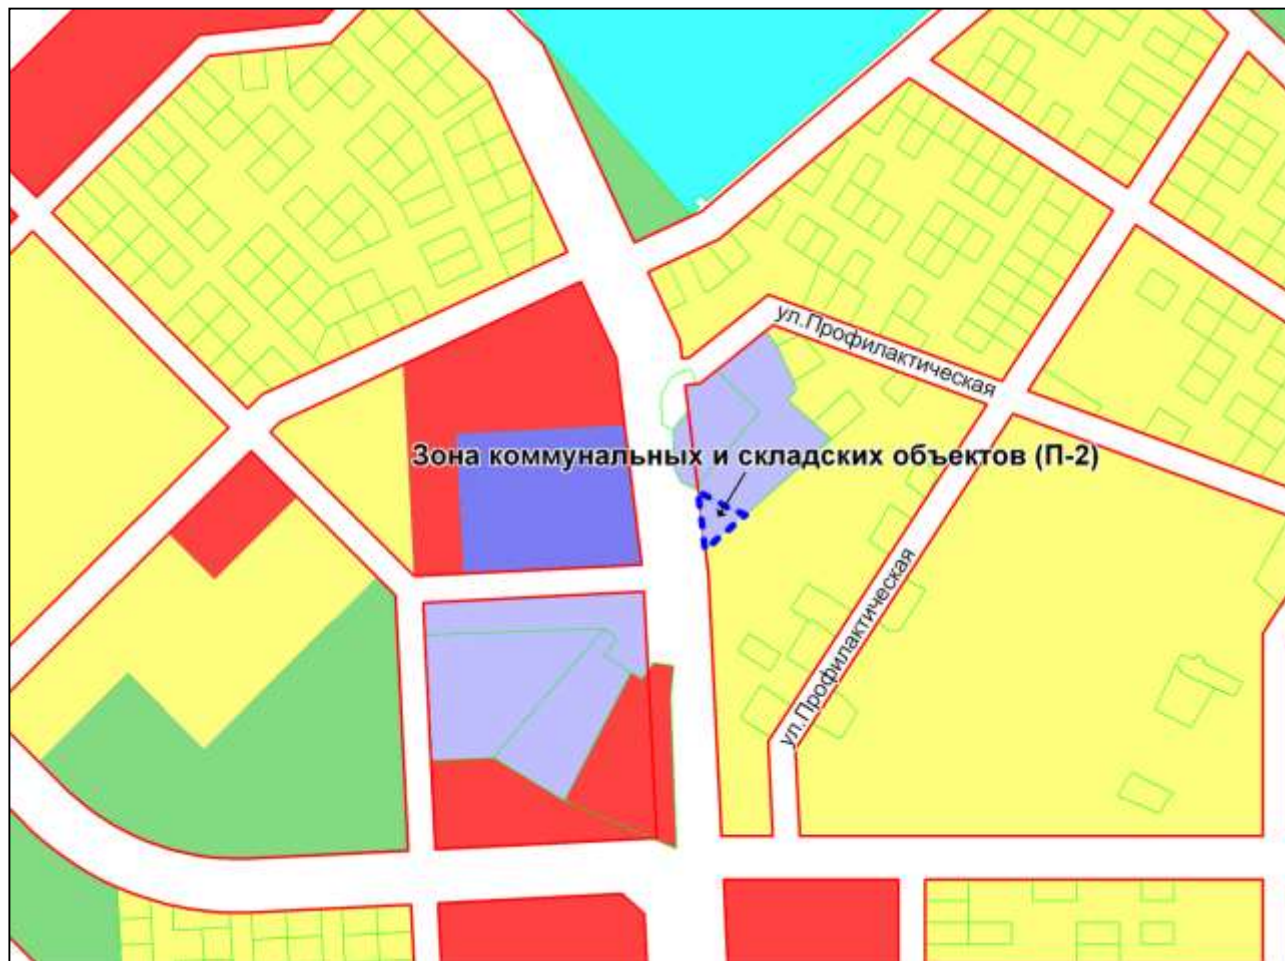

Фрагмент карты градостроительного зонирования территории города Новосибирска

Масштаб 1 : 15000

---

Приложение 31  
к решению Совета депутатов  
города Новосибирска  
от 28.09.2010 № 139

Фрагмент карты градостроительного зонирования территории города Новосибирска