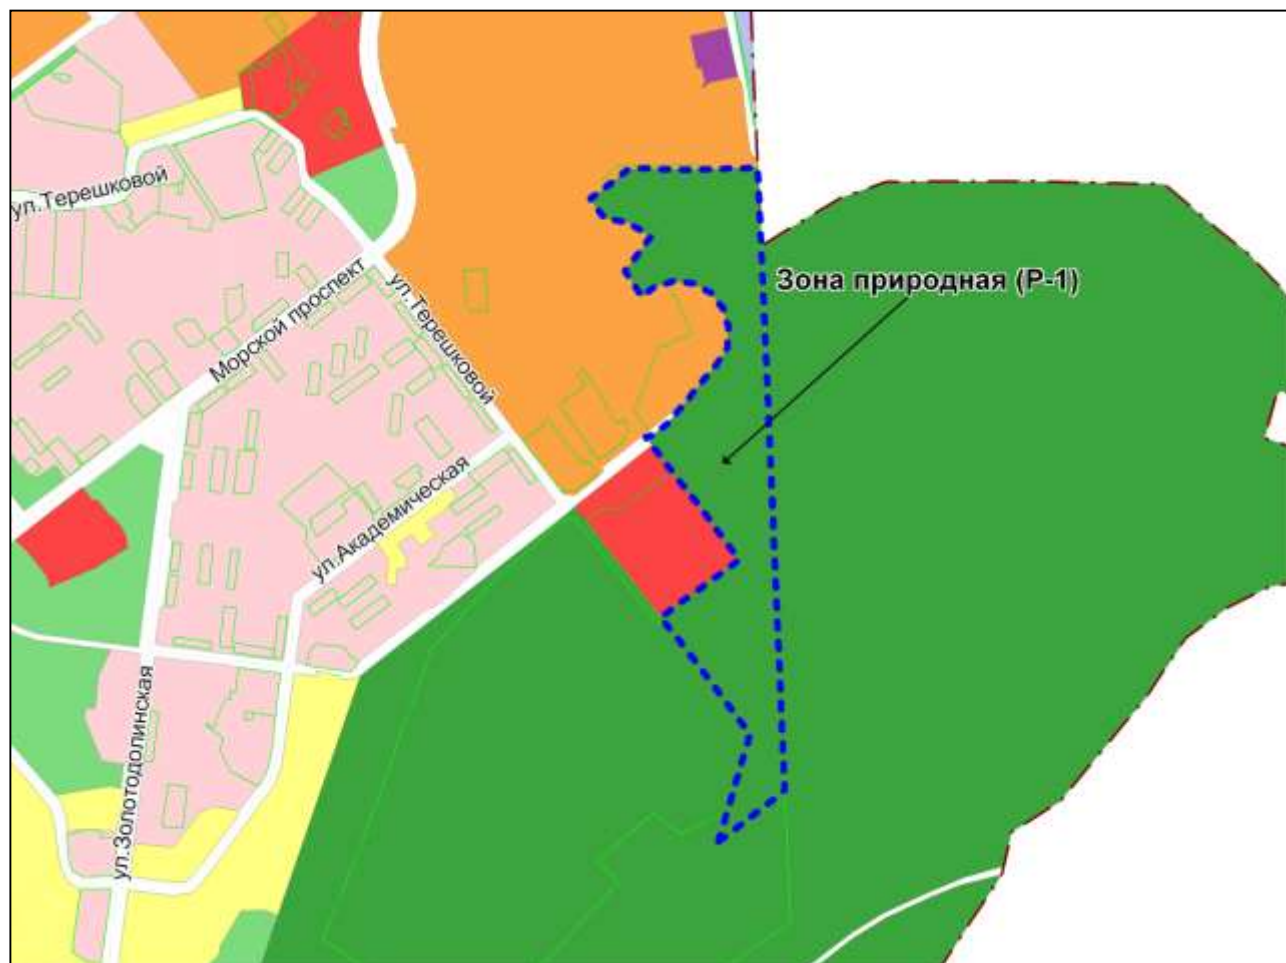

Приложение 57
к решению Совета депутатов
города Новосибирска
от 28.09.2010 № 139

Фрагмент карты градостроительного зонирования территории города Новосибирска

Масштаб 1 : 23000