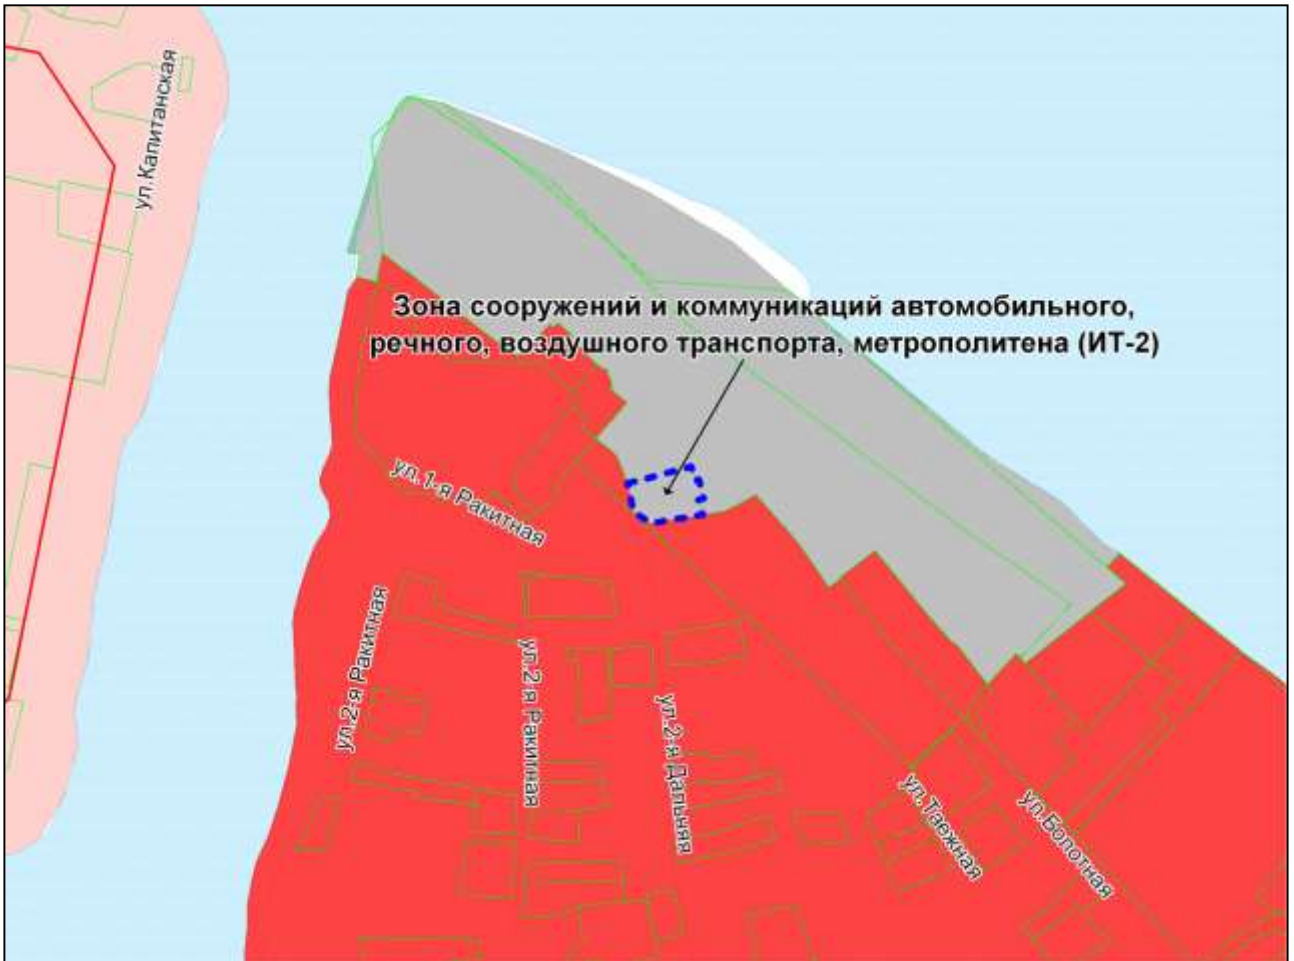

Приложение 46
к решению Совета депутатов
города Новосибирска
от 28.09.2010 № 139

Фрагмент карты градостроительного зонирования территории города Новосибирска

Масштаб 1 : 7500