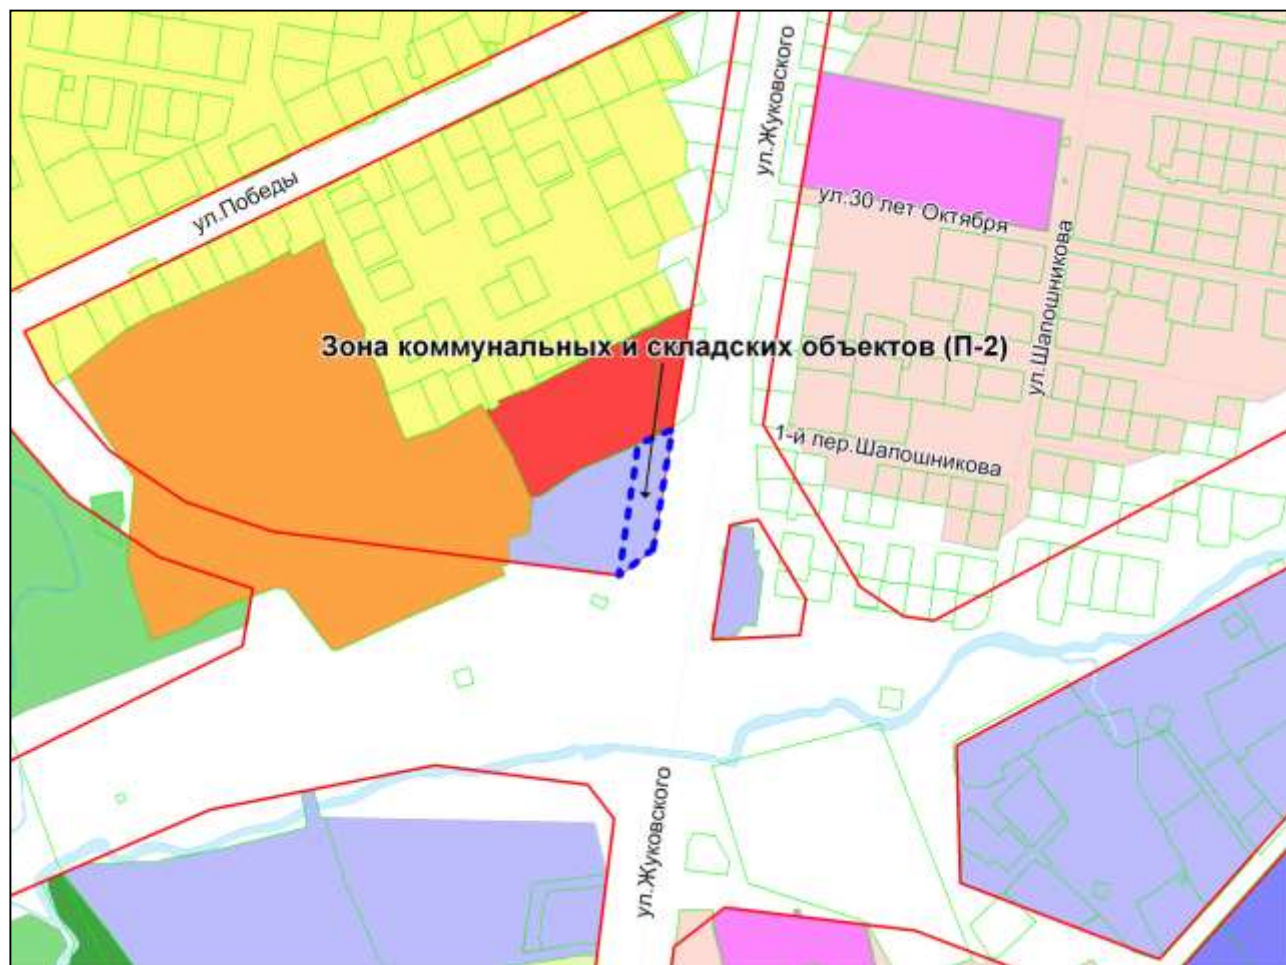

Приложение 12
к решению Совета депутатов
города Новосибирска
от 28.09.2010 № 139

Фрагмент карты градостроительного зонирования территории города Новосибирска

Масштаб 1 : 7500