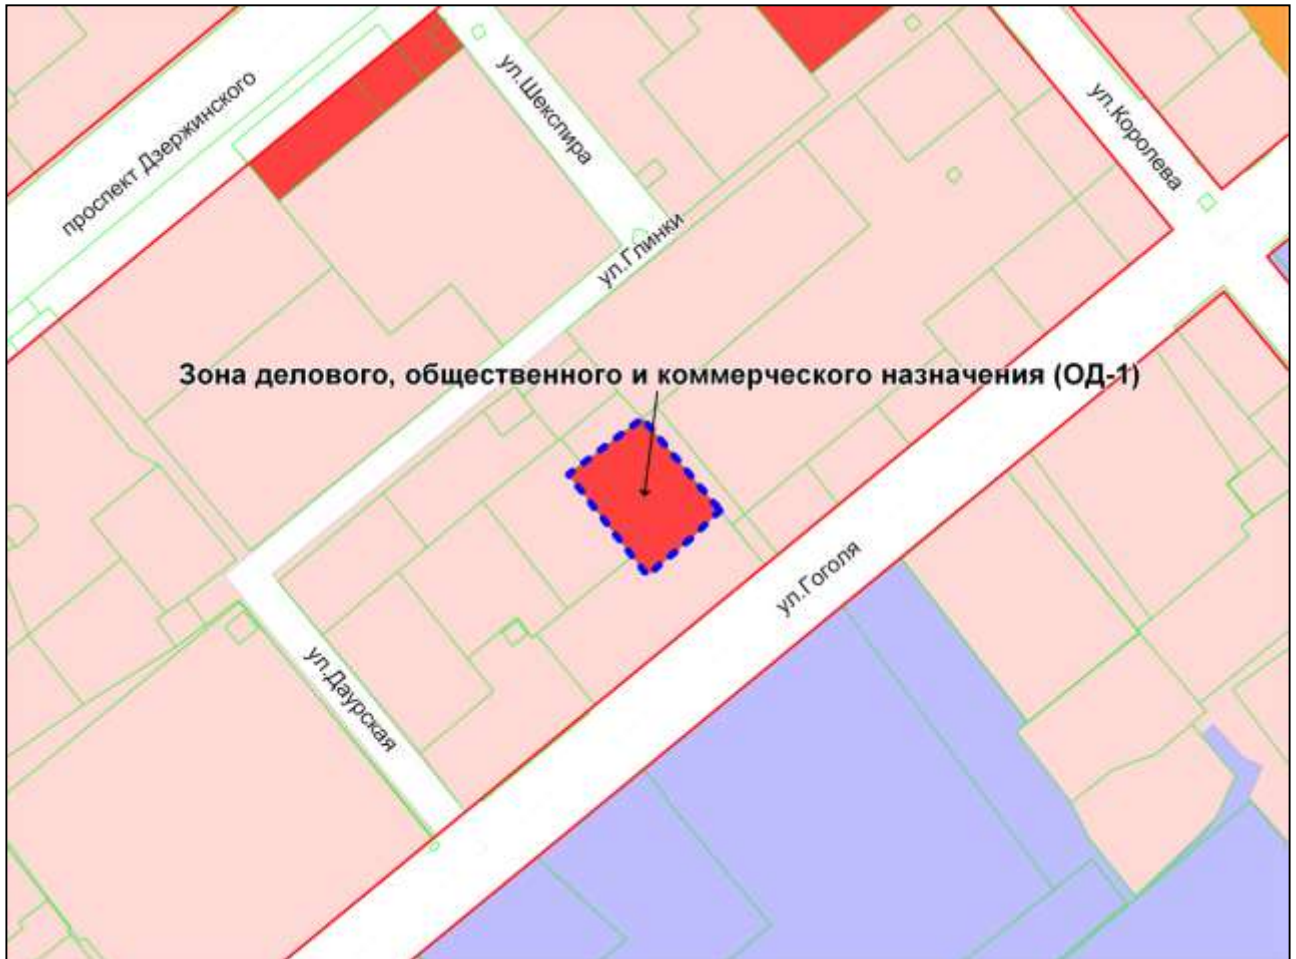

Приложение 49
к решению Совета депутатов
города Новосибирска
от 28.09.2010 № 139

Фрагмент карты градостроительного зонирования территории города Новосибирска

Масштаб 1 : 4500