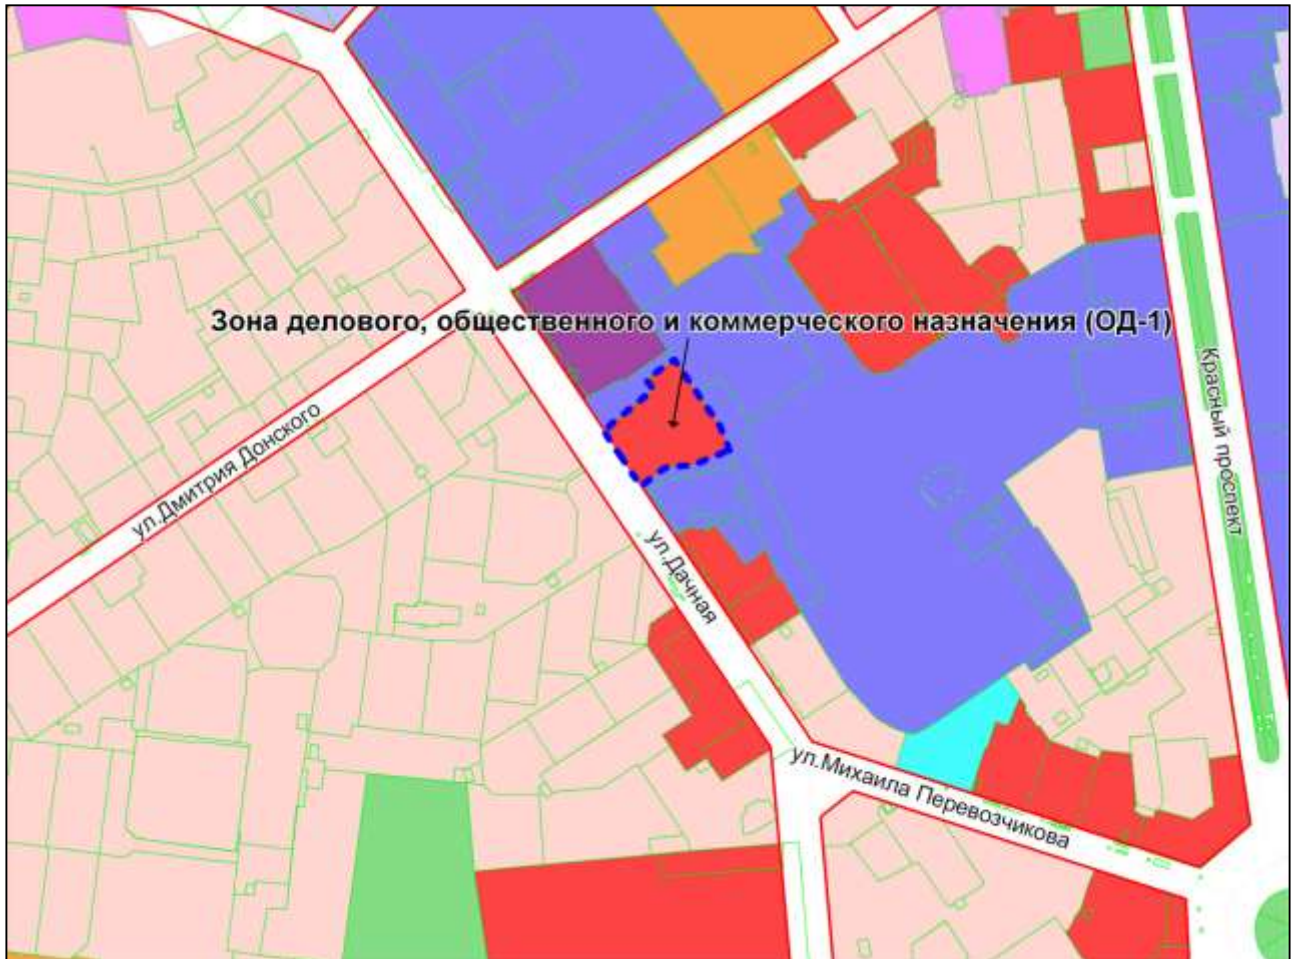

Фрагмент карты градостроительного зонирования территории города Новосибирска

Масштаб 1 : 7500

---

Приложение 67  
к решению Совета депутатов  
города Новосибирска  
от 28.09.2010 № 139

Фрагмент карты градостроительного зонирования территории города Новосибирска