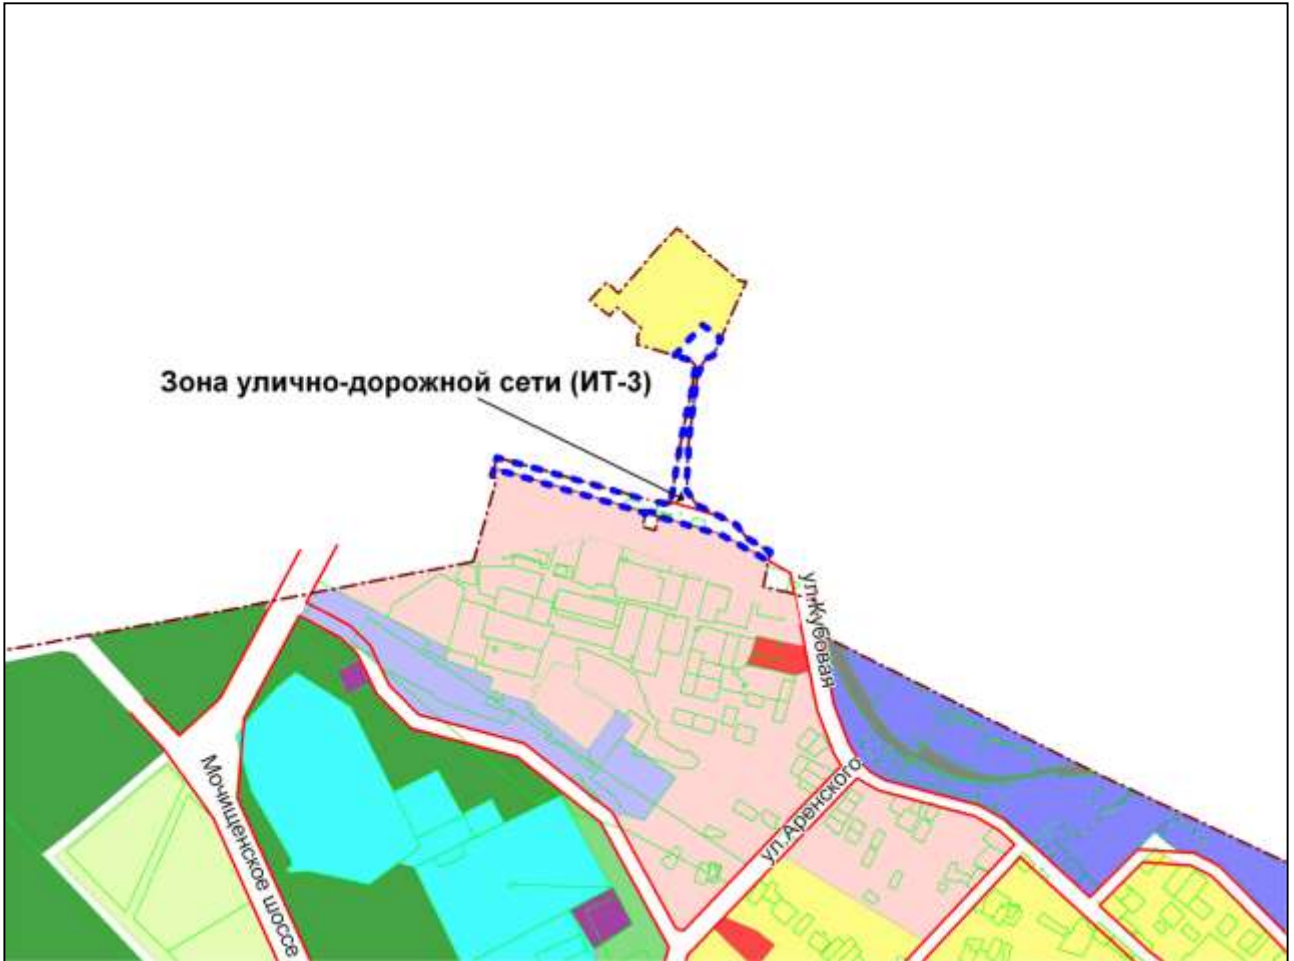

Фрагмент карты градостроительного зонирования территории города Новосибирска

Масштаб 1 : 23000

---

Приложение 83  
к решению Совета депутатов  
города Новосибирска  
от 28.09.2010 № 139

Фрагмент карты градостроительного зонирования территории города Новосибирска