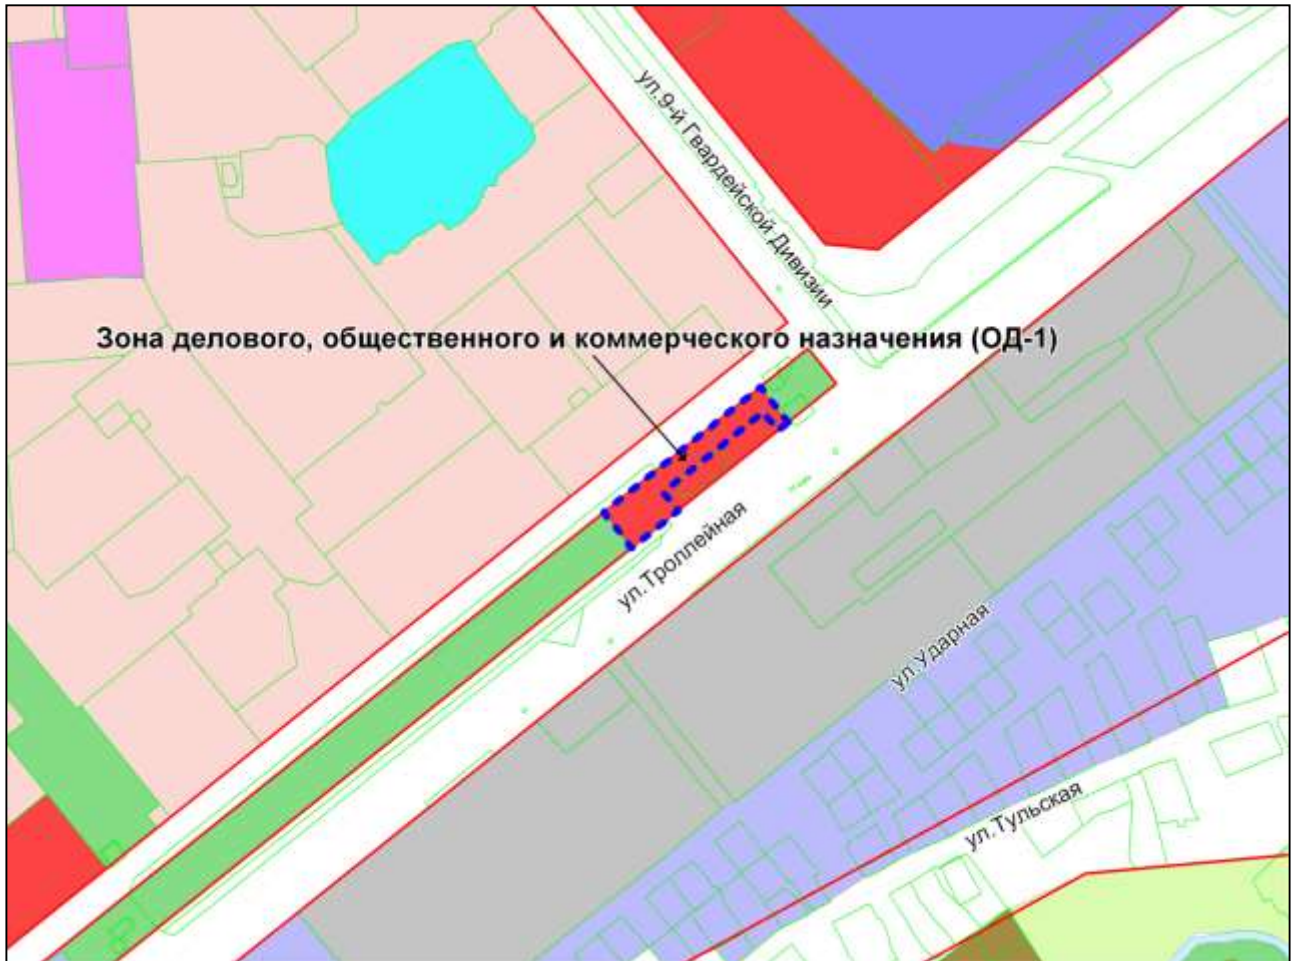

Фрагмент карты градостроительного зонирования территории города Новосибирска

Масштаб 1 : 7500

---

Приложение 23  
к решению Совета депутатов  
города Новосибирска  
от 28.09.2010 № 139

Фрагмент карты градостроительного зонирования территории города Новосибирска