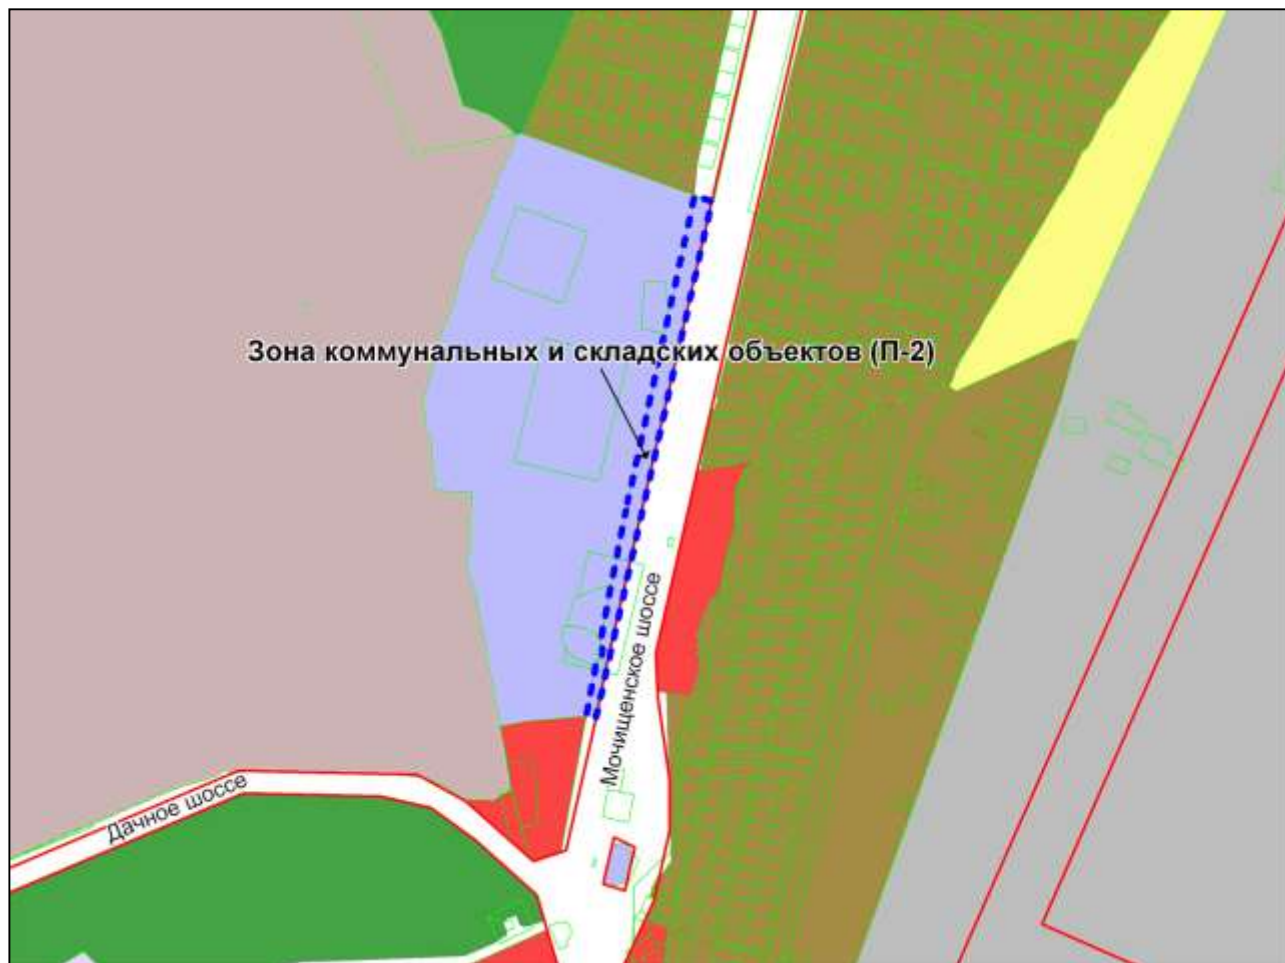

Приложение 52
к решению Совета депутатов
города Новосибирска
от 28.09.2010 № 139

Фрагмент карты градостроительного зонирования территории города Новосибирска

Масштаб 1 : 15000