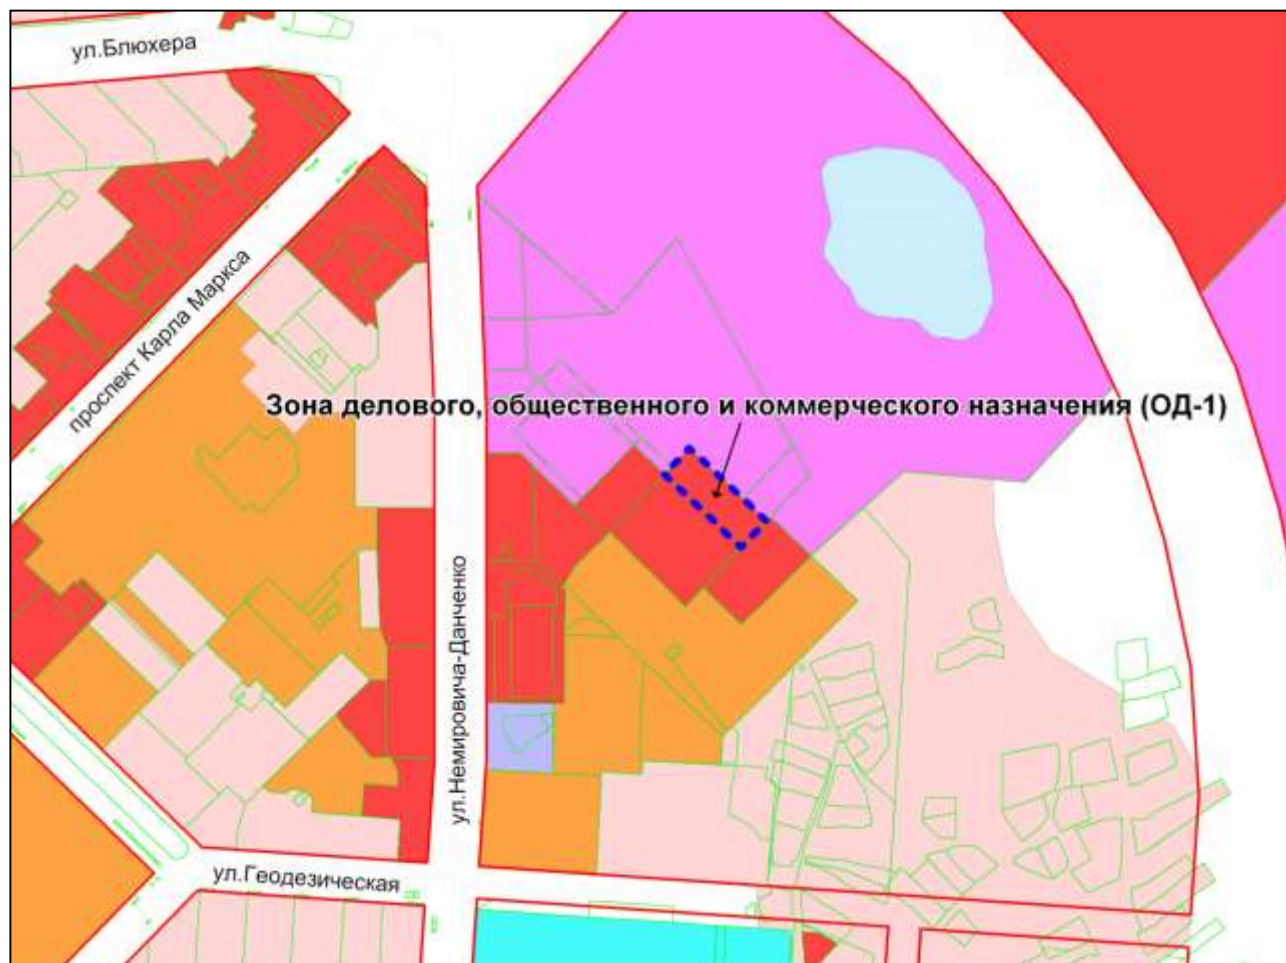

Приложение 26
к решению Совета депутатов
города Новосибирска
от 28.09.2010 № 139

Фрагмент карты градостроительного зонирования территории города Новосибирска

Масштаб 1 : 10000