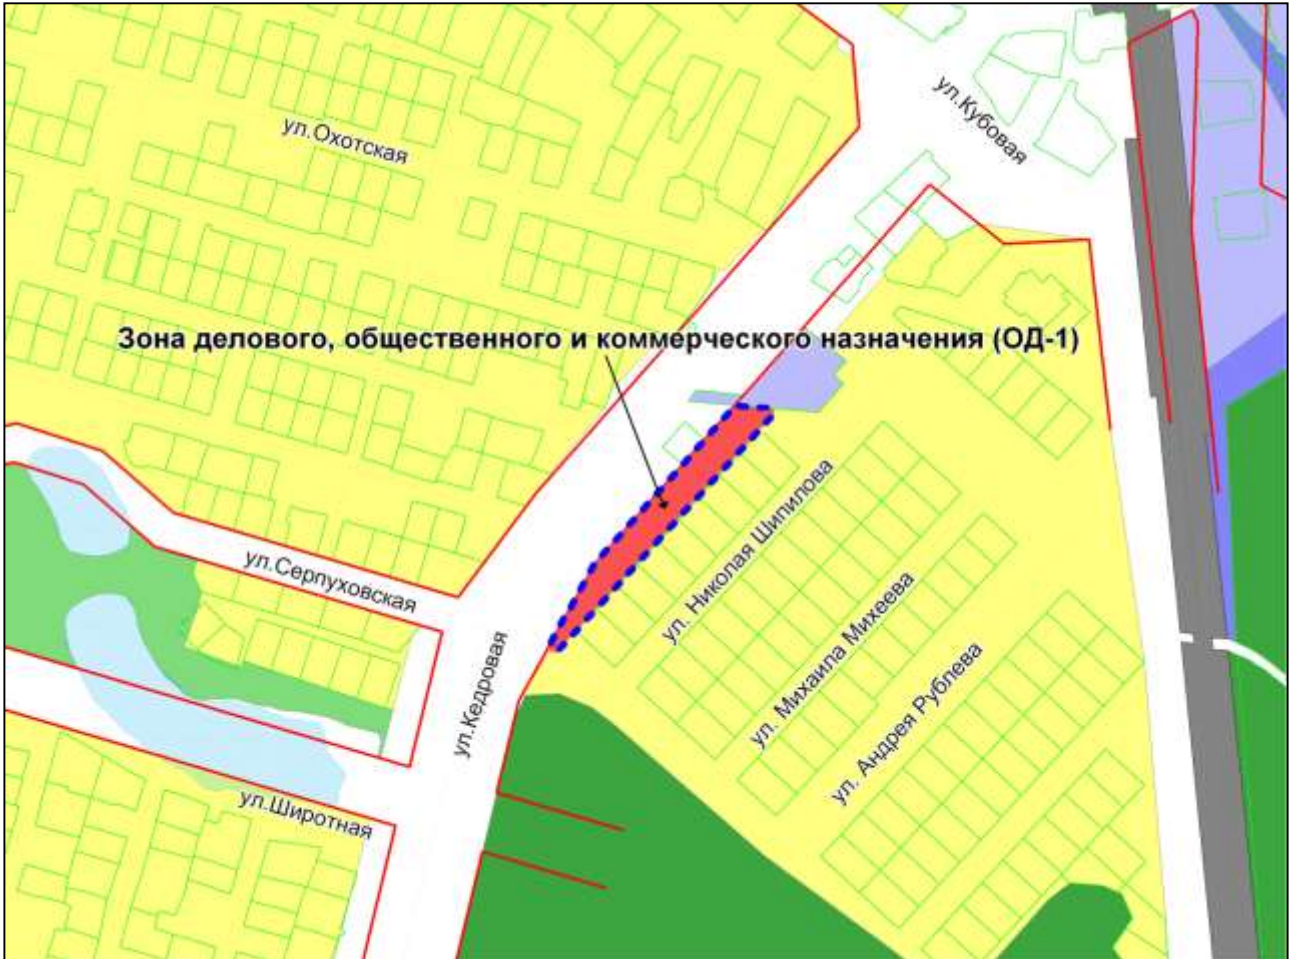

Фрагмент карты градостроительного зонирования территории города Новосибирска

Масштаб 1 : 7500

---

Приложение 51  
к решению Совета депутатов  
города Новосибирска  
от 28.09.2010 № 139

Фрагмент карты градостроительного зонирования территории города Новосибирска