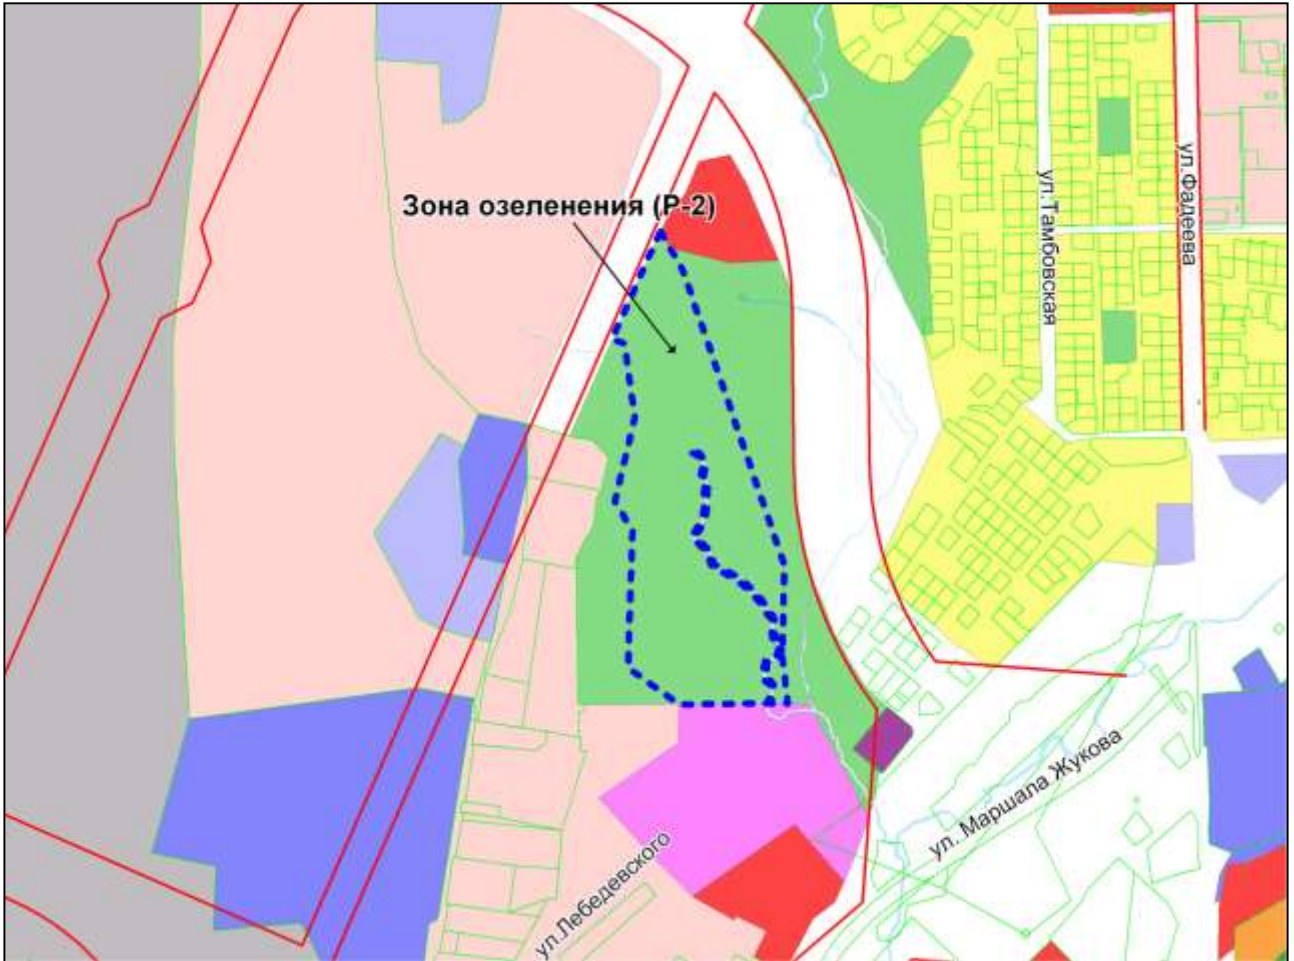

Фрагмент карты градостроительного зонирования территории города Новосибирска

Масштаб 1 : 15000

---

Приложение 75  
к решению Совета депутатов  
города Новосибирска  
от 28.09.2010 № 139

Фрагмент карты градостроительного зонирования территории города Новосибирска