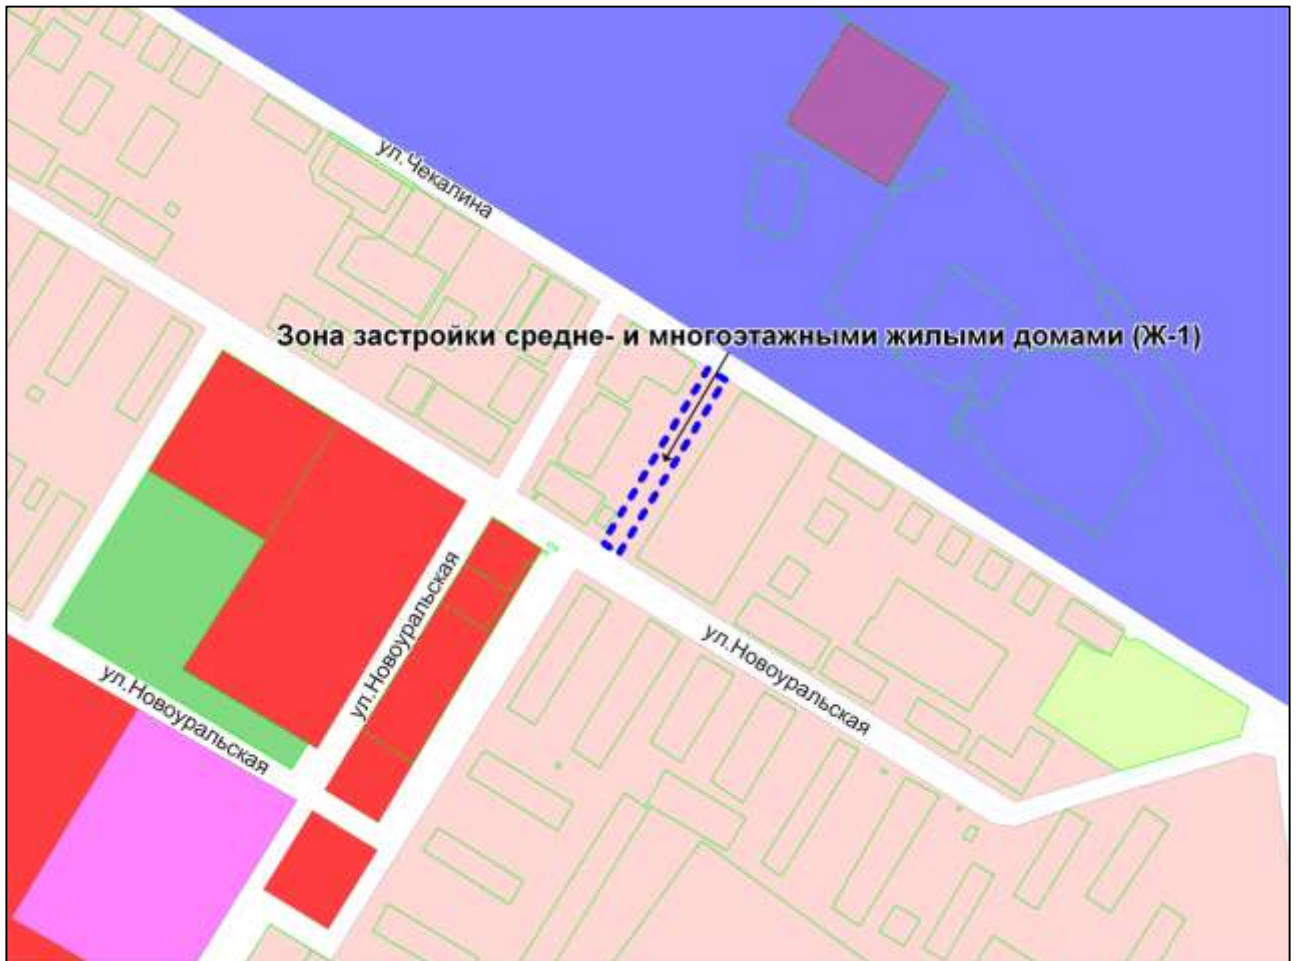

Приложение 36
к решению Совета депутатов
города Новосибирска
от 28.09.2010 № 139

Фрагмент карты градостроительного зонирования территории города Новосибирска

Масштаб 1 : 7500