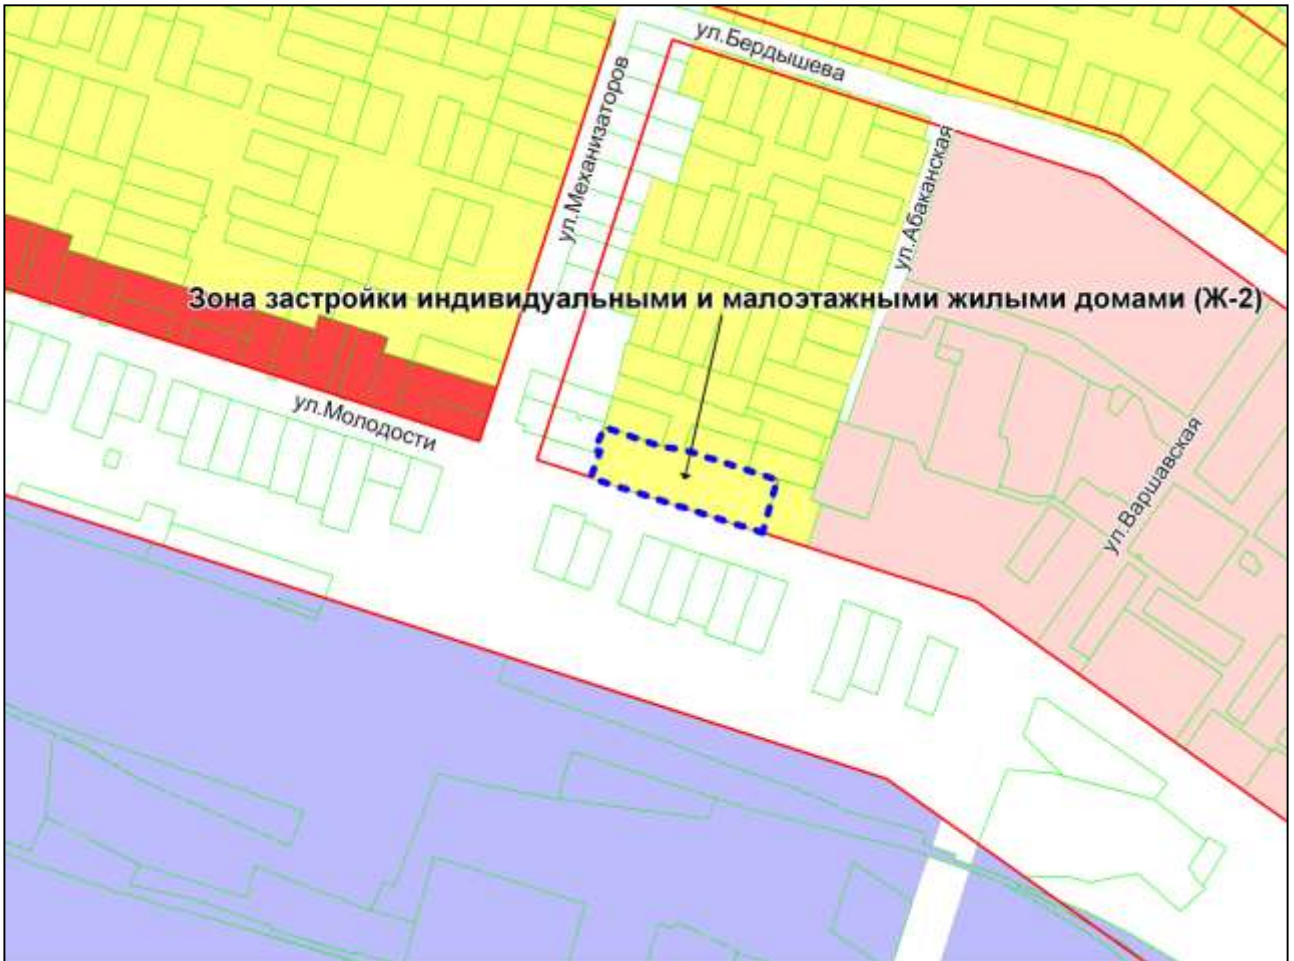

Приложение 68
к решению Совета депутатов
города Новосибирска
от 28.09.2010 № 139

Фрагмент карты градостроительного зонирования территории города Новосибирска

Масштаб 1 : 7500