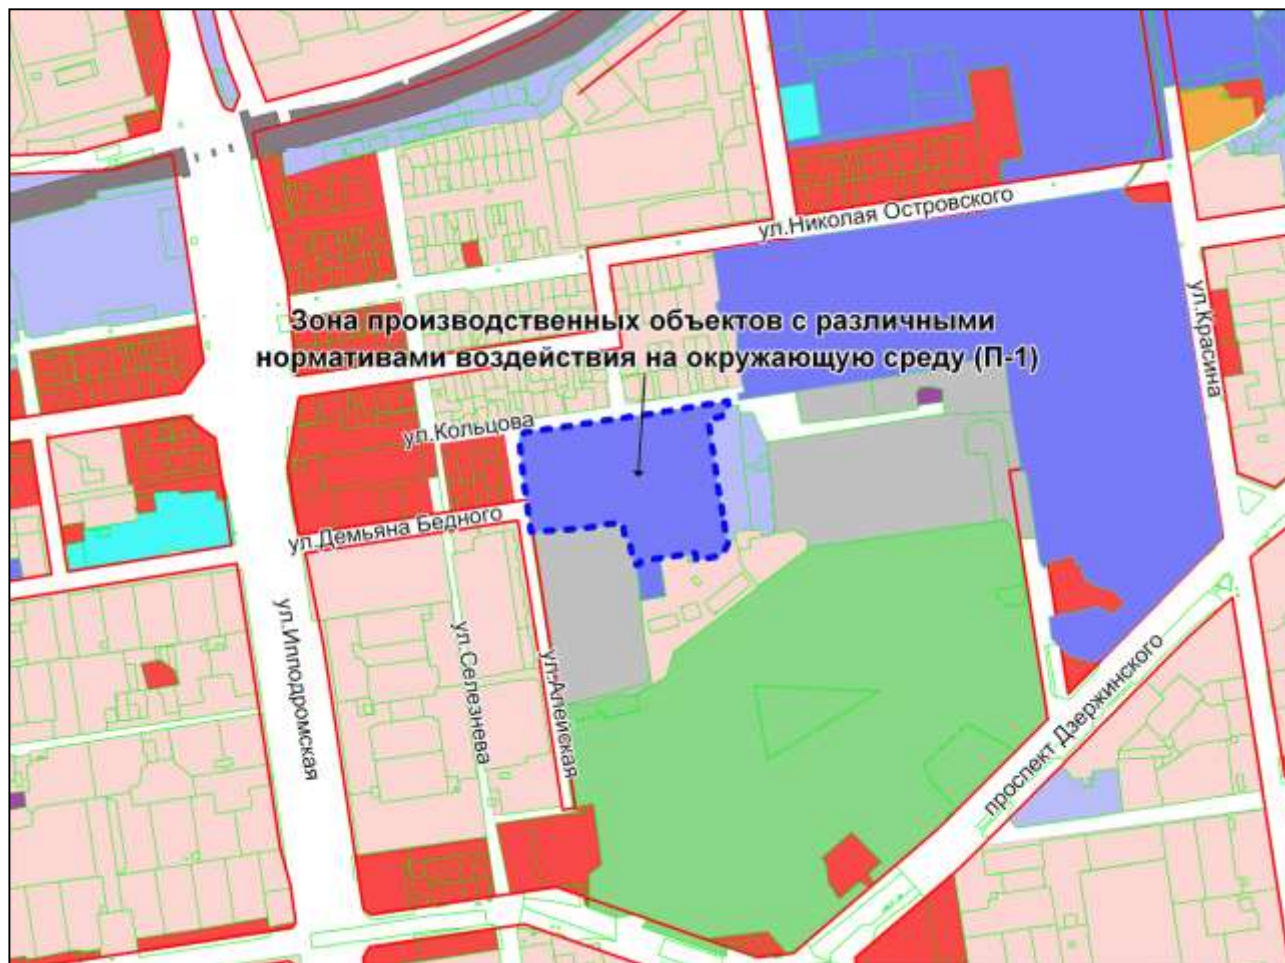

Фрагмент карты градостроительного зонирования территории города Новосибирска

Масштаб 1 : 15000

---

Приложение 55  
к решению Совета депутатов  
города Новосибирска  
от 28.09.2010 № 139

Фрагмент карты градостроительного зонирования территории города Новосибирска