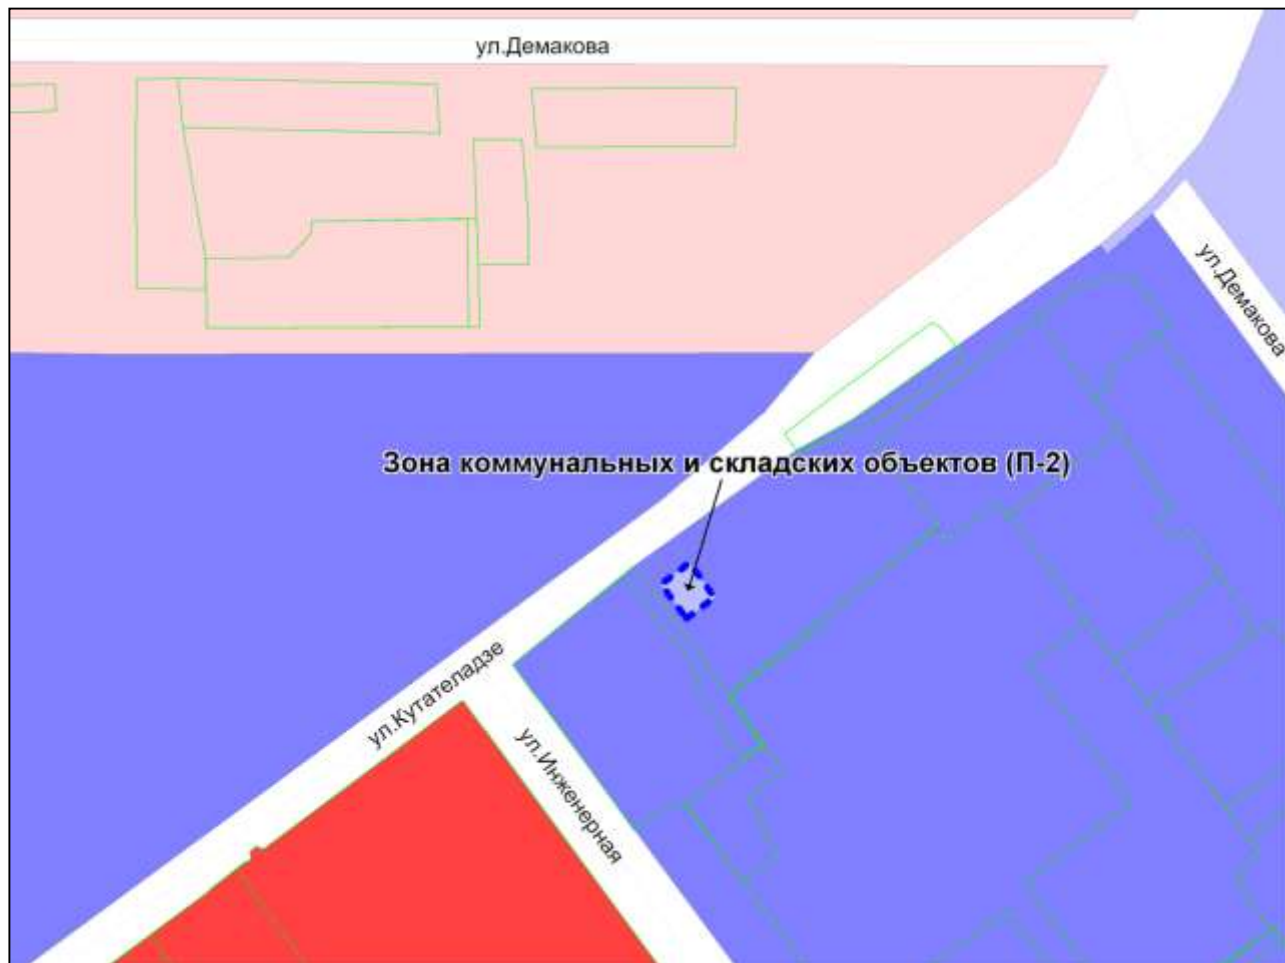

Приложение 33
к решению Совета депутатов
города Новосибирска
от 28.09.2010 № 139

Фрагмент карты градостроительного зонирования территории города Новосибирска

Масштаб 1 : 6000