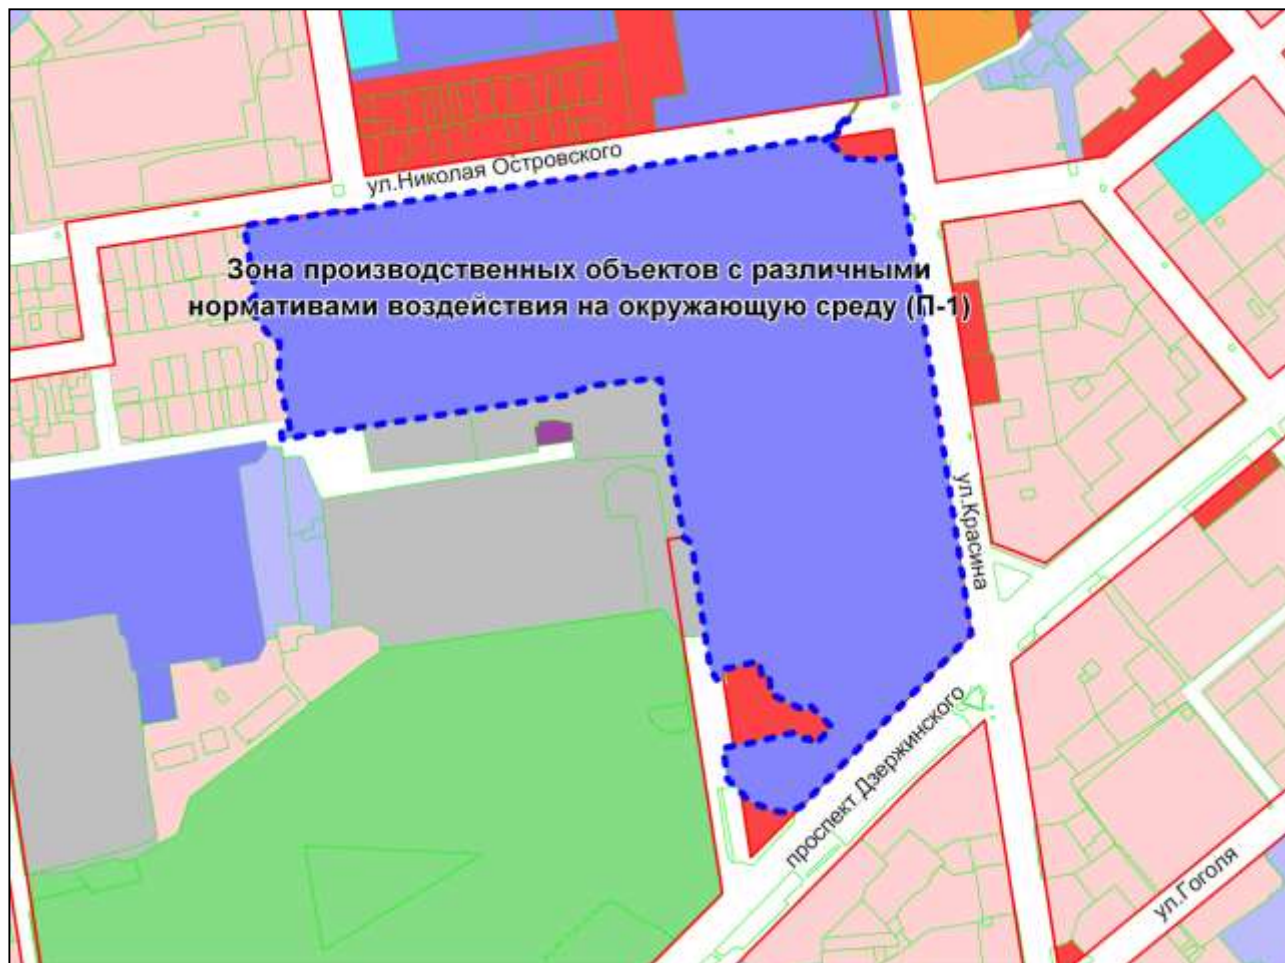

Приложение 2
к решению Совета депутатов
города Новосибирска
от 28.09.2010 № 139

Фрагмент карты градостроительного зонирования территории города Новосибирска

Масштаб 1 : 10000