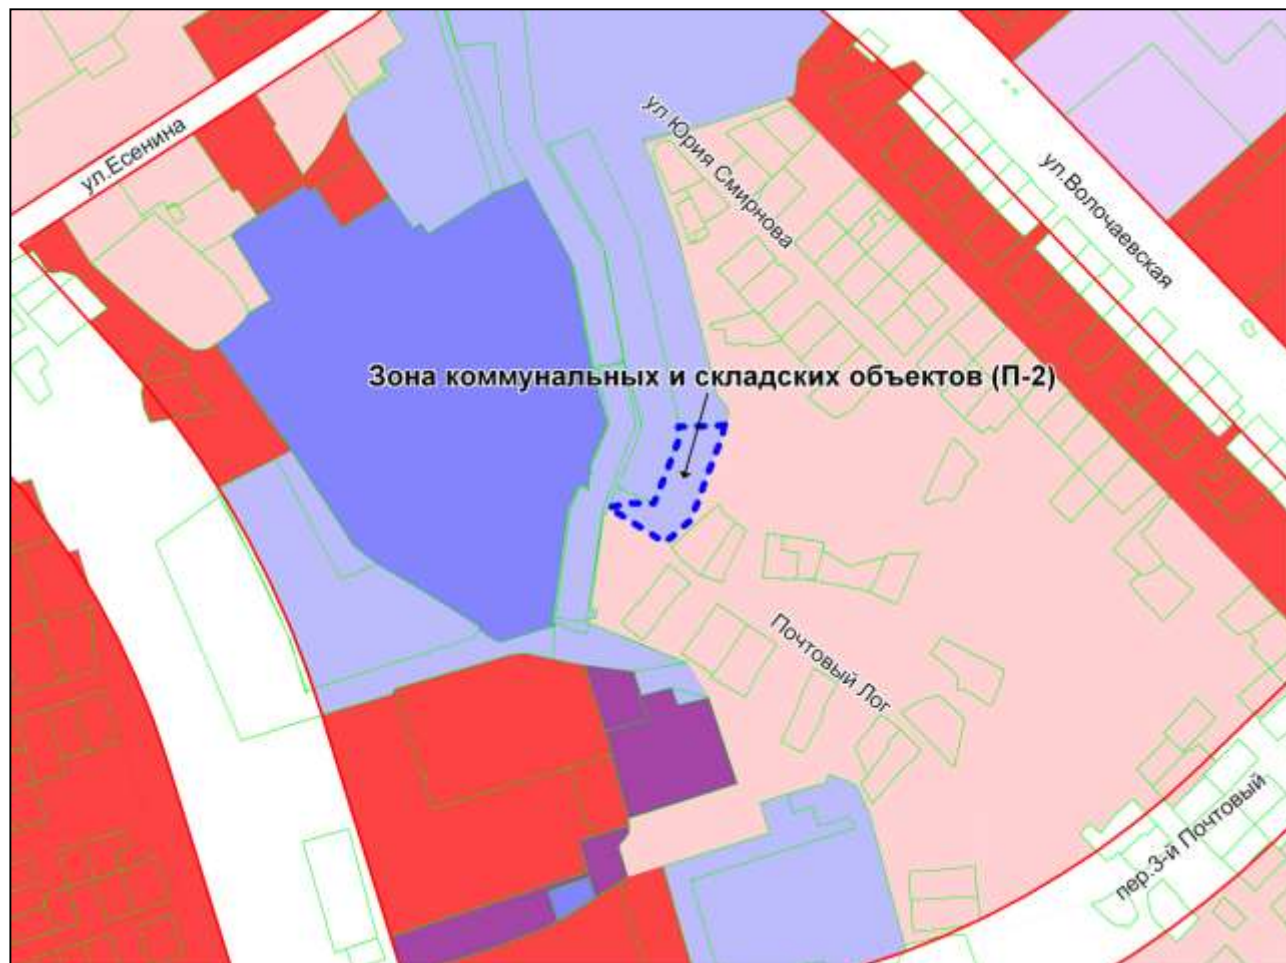

Приложение 66
к решению Совета депутатов
города Новосибирска
от 28.09.2010 № 139

Фрагмент карты градостроительного зонирования территории города Новосибирска

Масштаб 1 : 7500