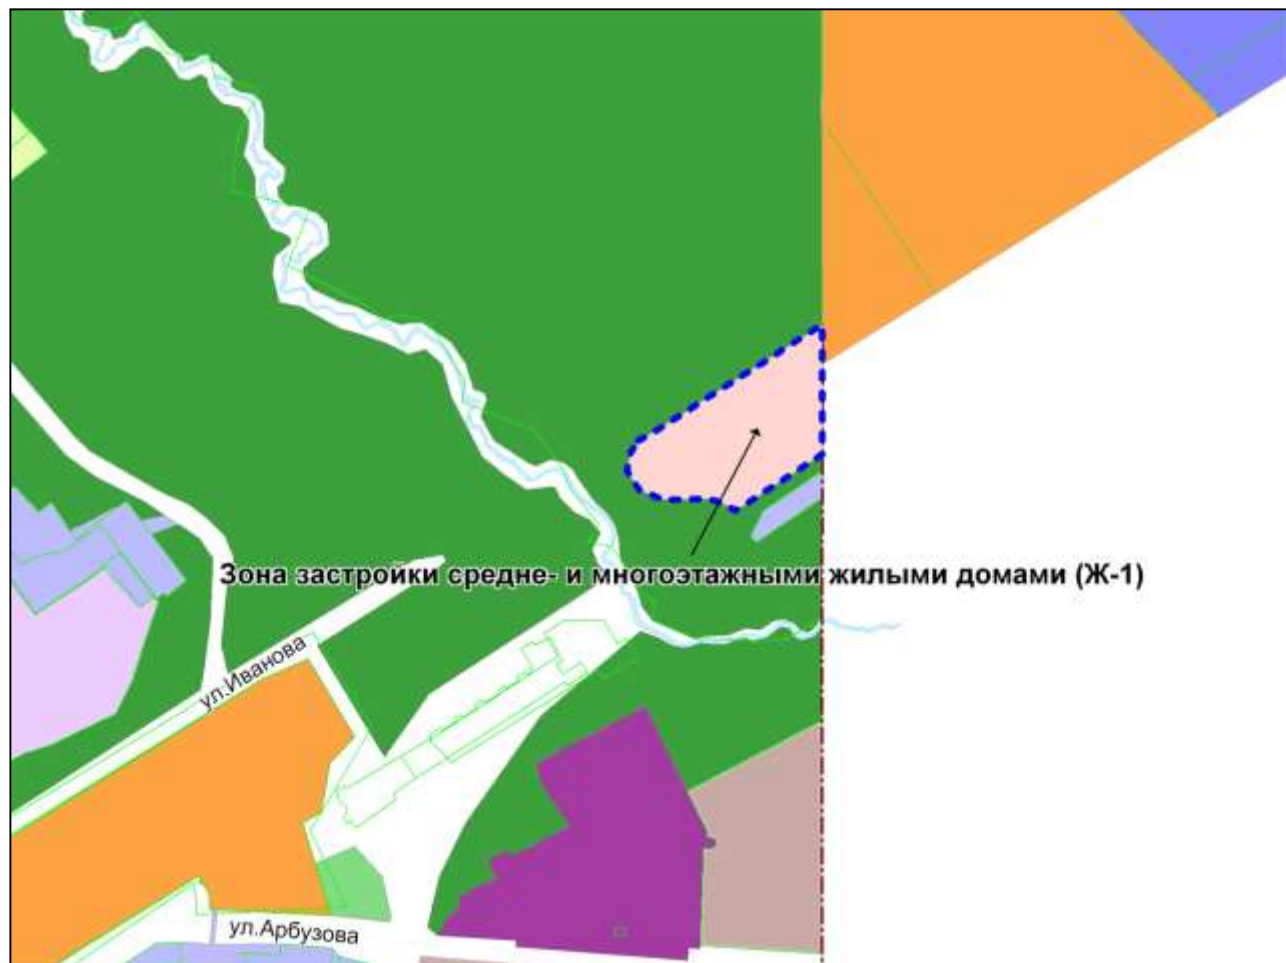

Фрагмент карты градостроительного зонирования территории города Новосибирска

Масштаб 1 : 6000

---

Приложение 87  
к решению Совета депутатов  
города Новосибирска  
от 28.09.2010 № 139

Фрагмент карты градостроительного зонирования территории города Новосибирска