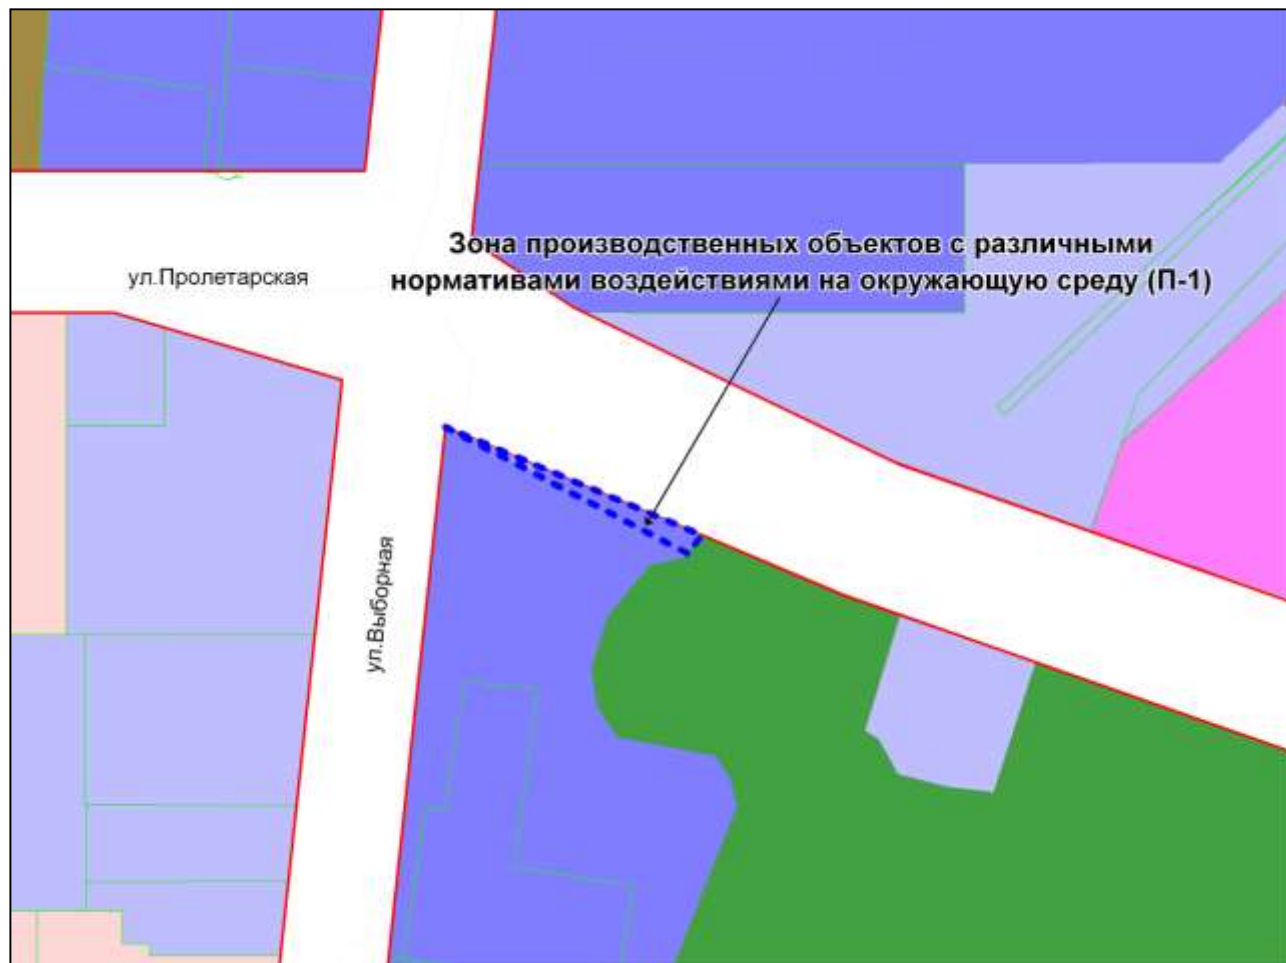

Фрагмент карты градостроительного зонирования территории города Новосибирска

Масштаб 1 : 6000

---

Приложение 63  
к решению Совета депутатов  
города Новосибирска  
от 28.09.2010 № 139

Фрагмент карты градостроительного зонирования территории города Новосибирска