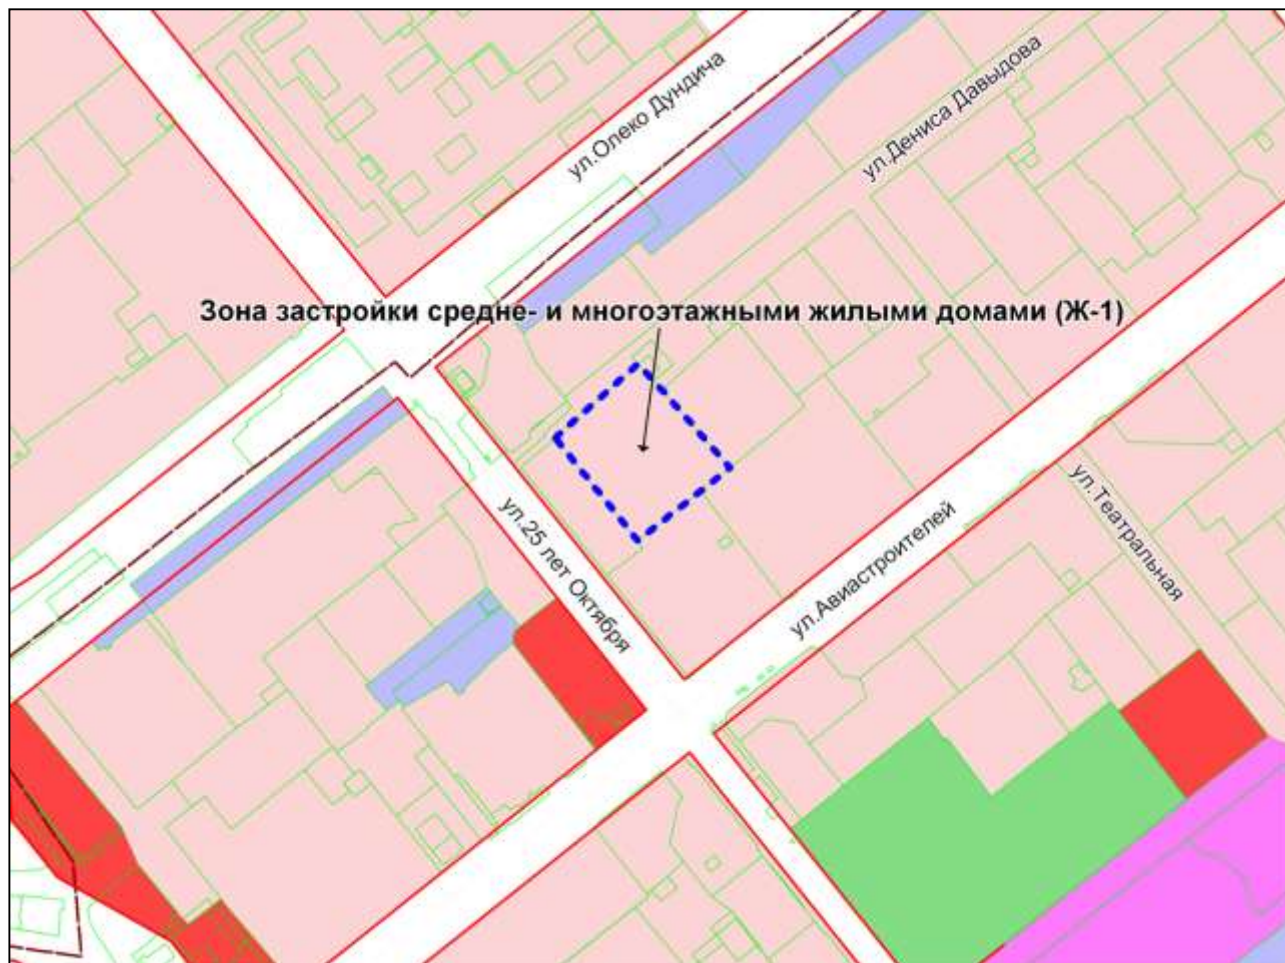

Приложение 76
к решению Совета депутатов
города Новосибирска
от 28.09.2010 № 139

Фрагмент карты градостроительного зонирования территории города Новосибирска

Масштаб 1 : 7500