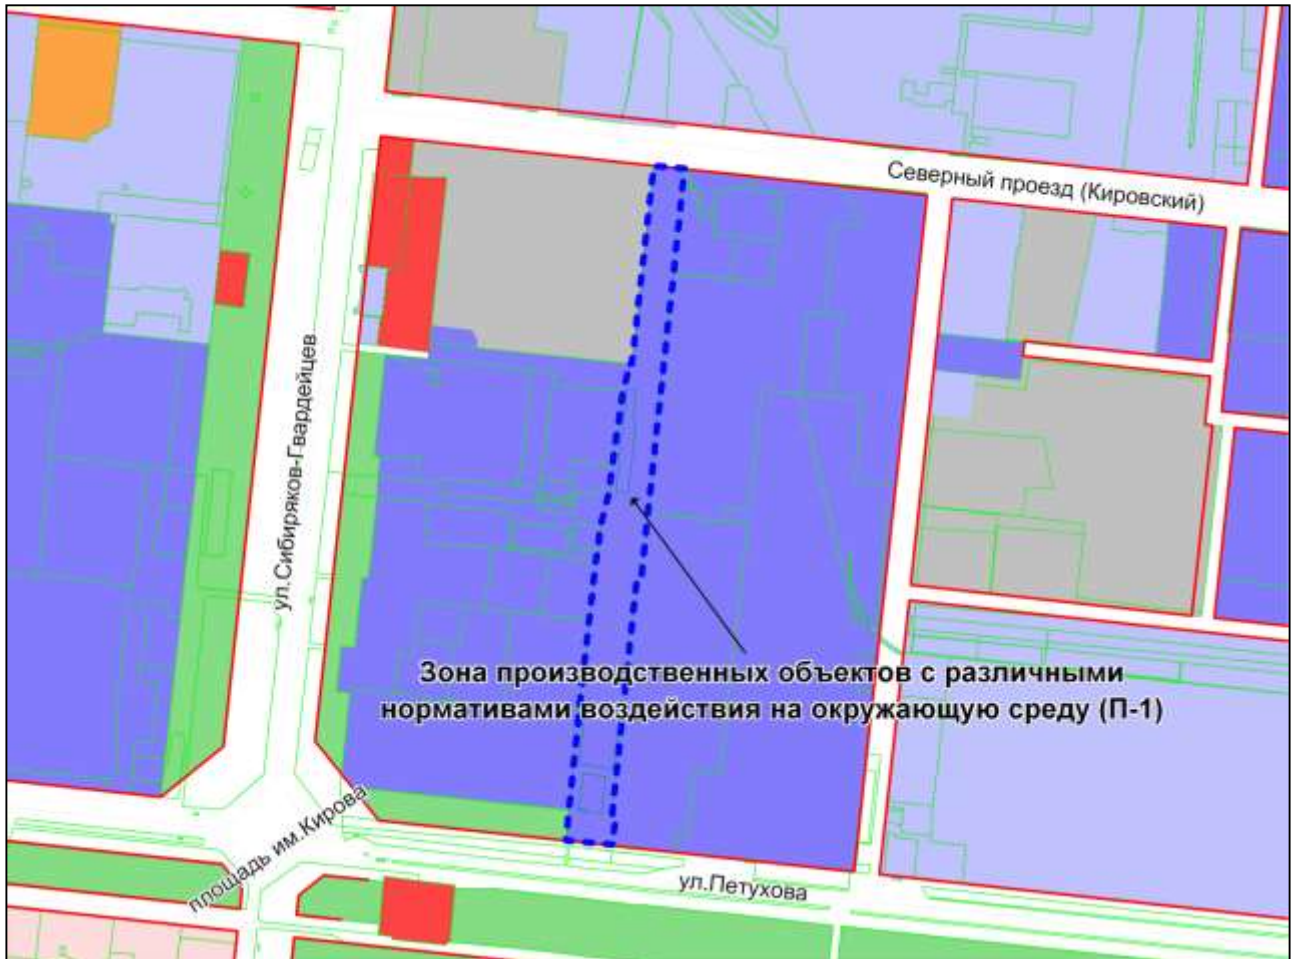

Фрагмент карты градостроительного зонирования территории города Новосибирска

Масштаб 1 : 7500

---

Приложение 47  
к решению Совета депутатов  
города Новосибирска  
от 28.09.2010 № 139

Фрагмент карты градостроительного зонирования территории города Новосибирска