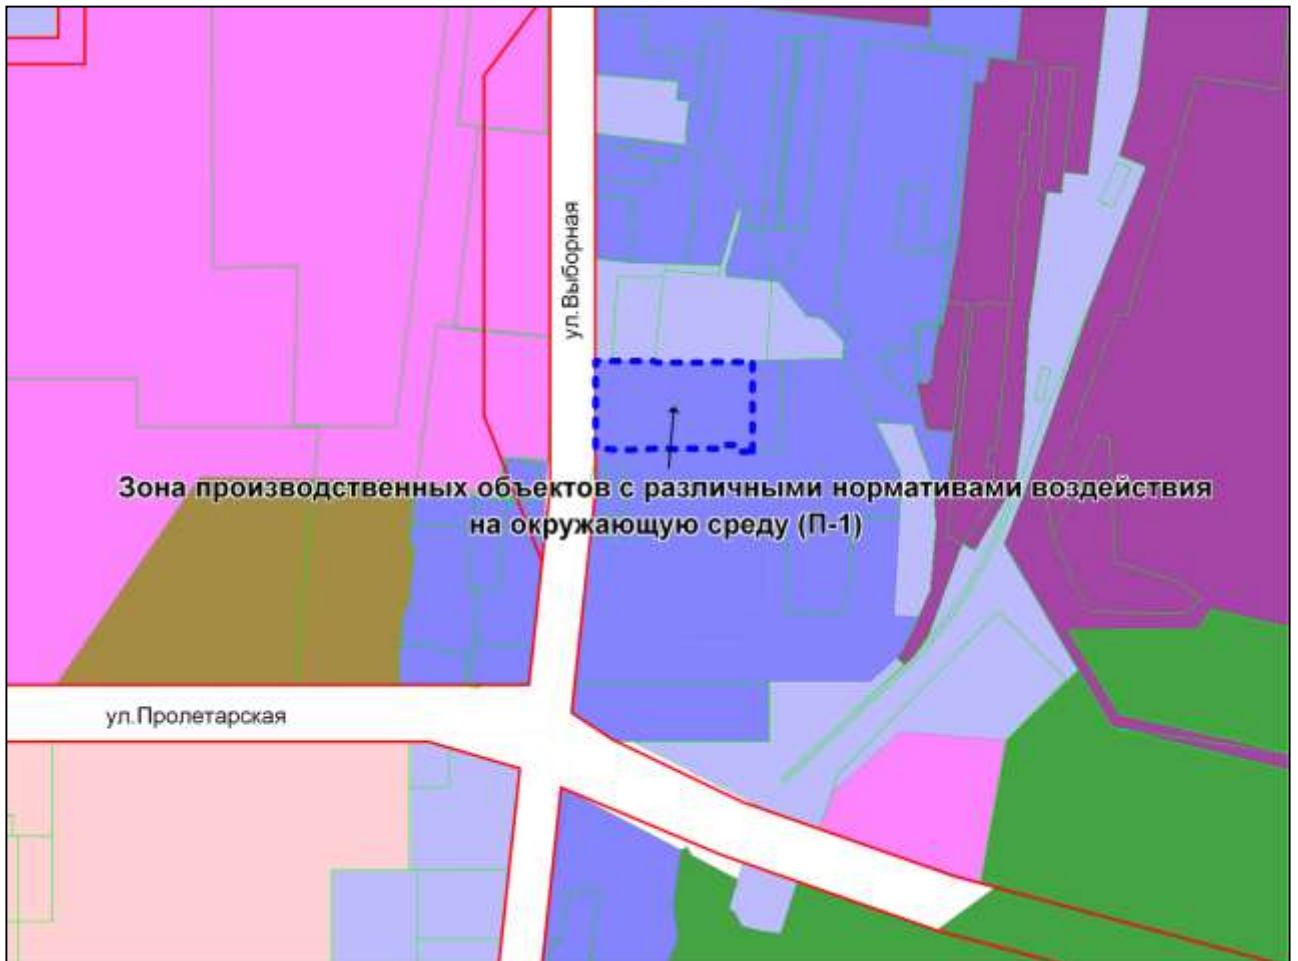

Приложение 6
к решению Совета депутатов
города Новосибирска
от 28.09.2010 № 139

Фрагмент карты градостроительного зонирования территории города Новосибирска

Масштаб 1 : 15000