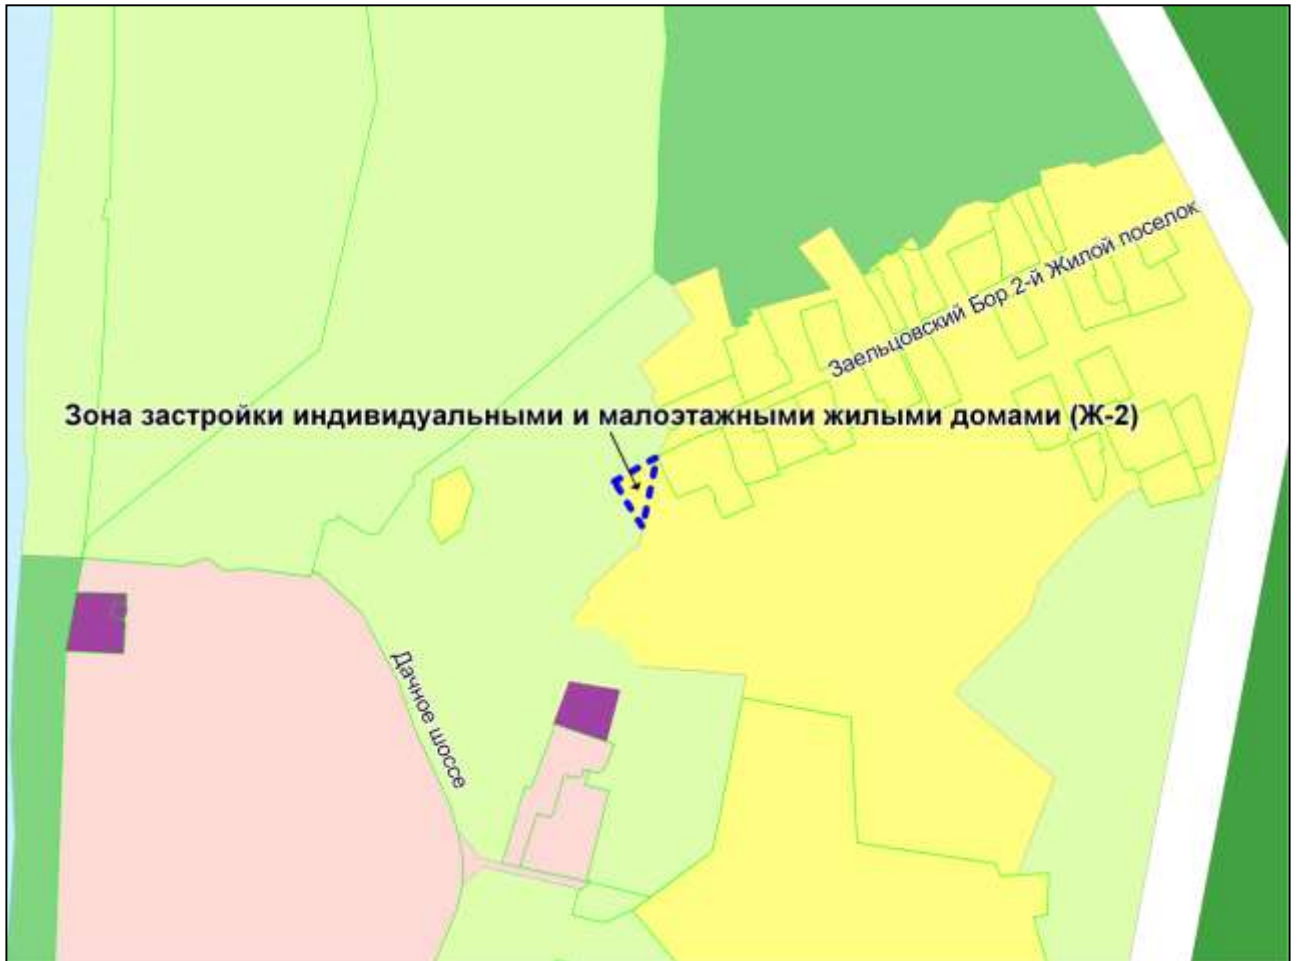

Приложение 5
к решению Совета депутатов
города Новосибирска
от 28.09.2010 № 139

Фрагмент карты градостроительного зонирования территории города Новосибирска

Масштаб 1 : 7500