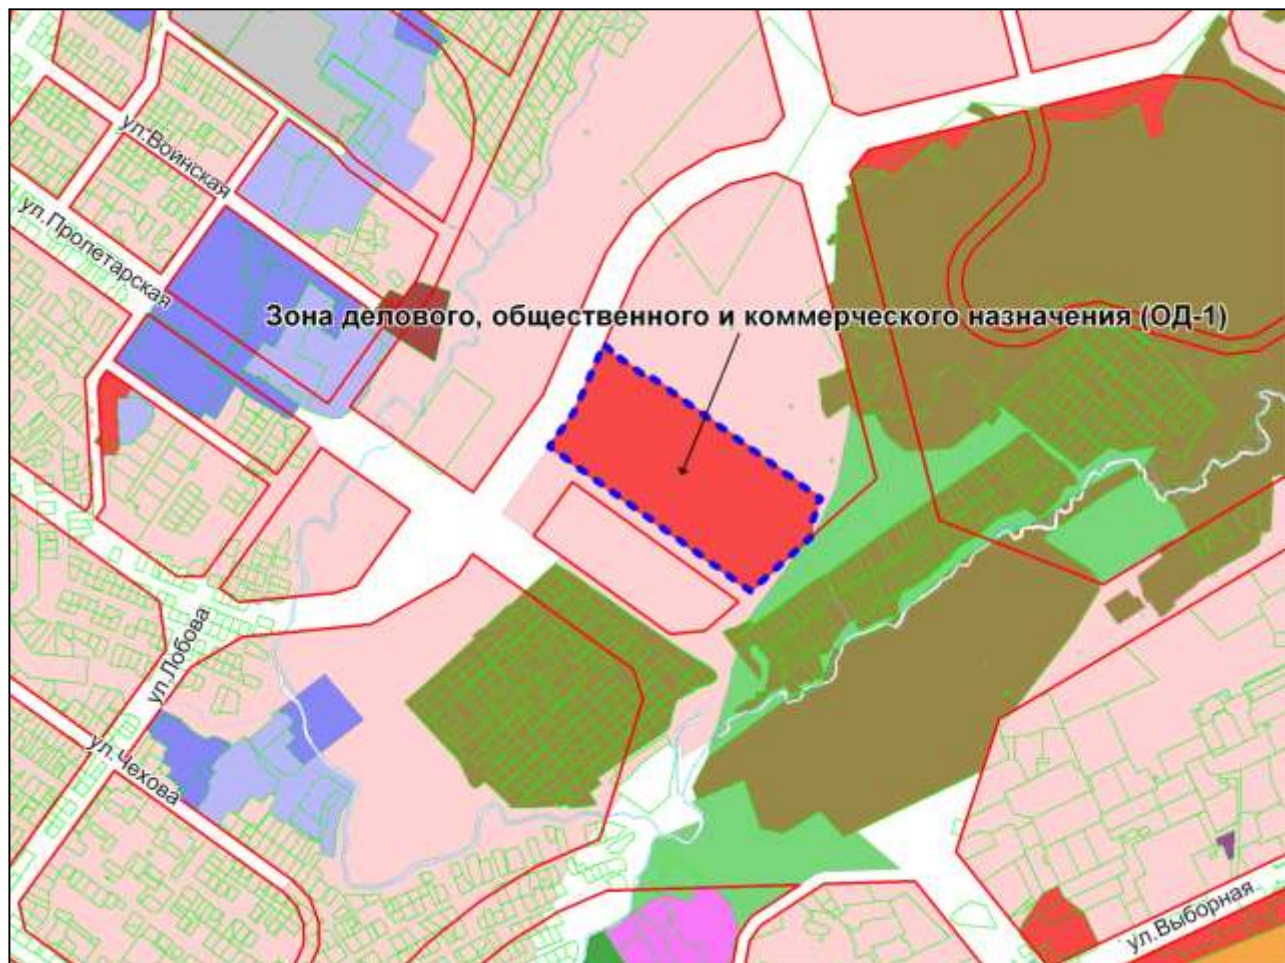

Приложение 8
к решению Совета депутатов
города Новосибирска
от 28.09.2010 № 139

Фрагмент карты градостроительного зонирования территории города Новосибирска

Масштаб 1 : 23000