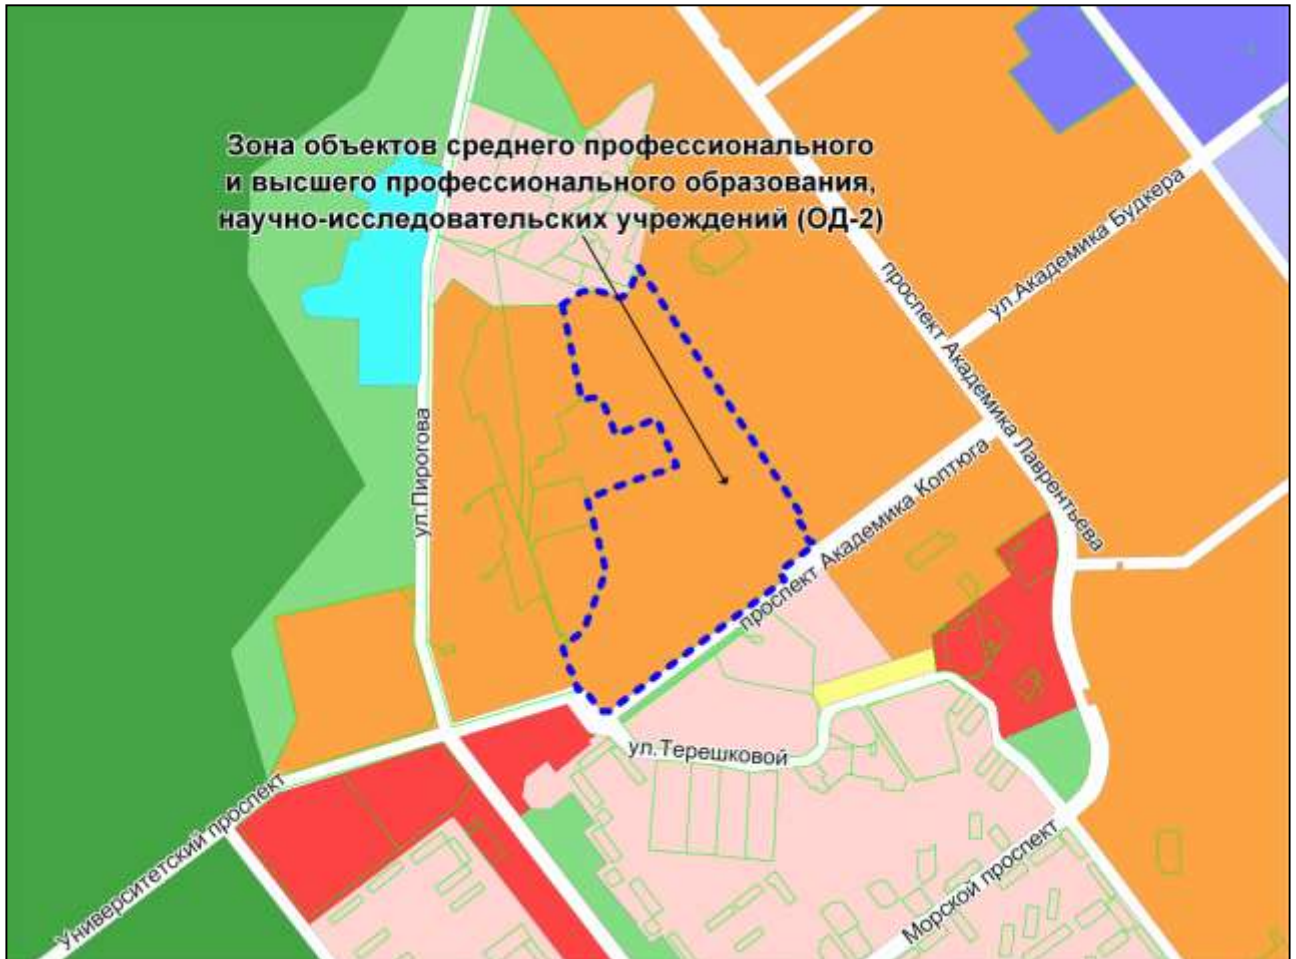

Приложение 56
к решению Совета депутатов
города Новосибирска
от 28.09.2010 № 139

Фрагмент карты градостроительного зонирования территории города Новосибирска

Масштаб 1 : 23000