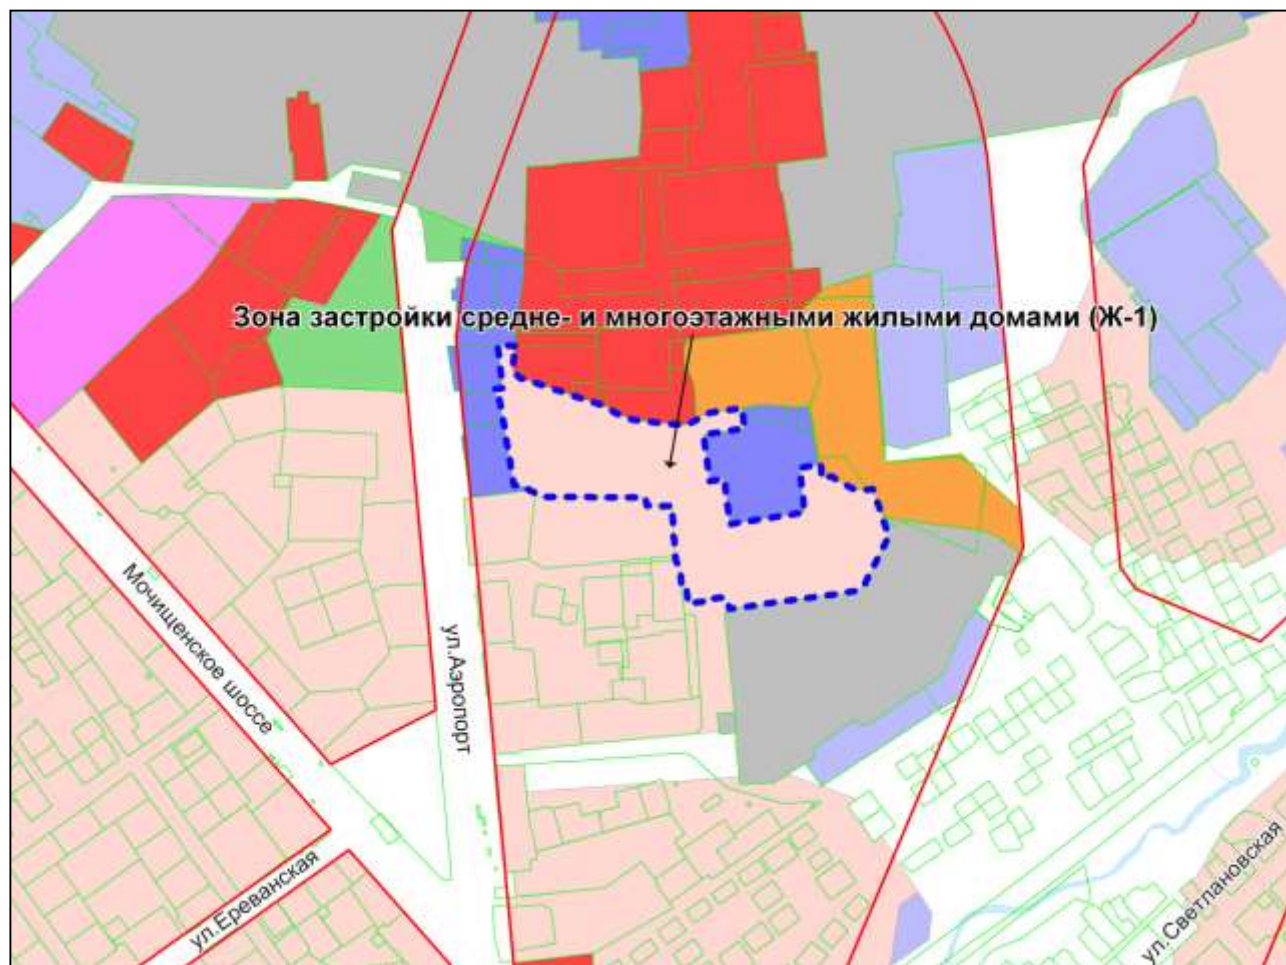

Фрагмент карты градостроительного зонирования территории города Новосибирска

Масштаб 1 : 15000

---

Приложение 35  
к решению Совета депутатов  
города Новосибирска  
от 28.09.2010 № 139

Фрагмент карты градостроительного зонирования территории города Новосибирска