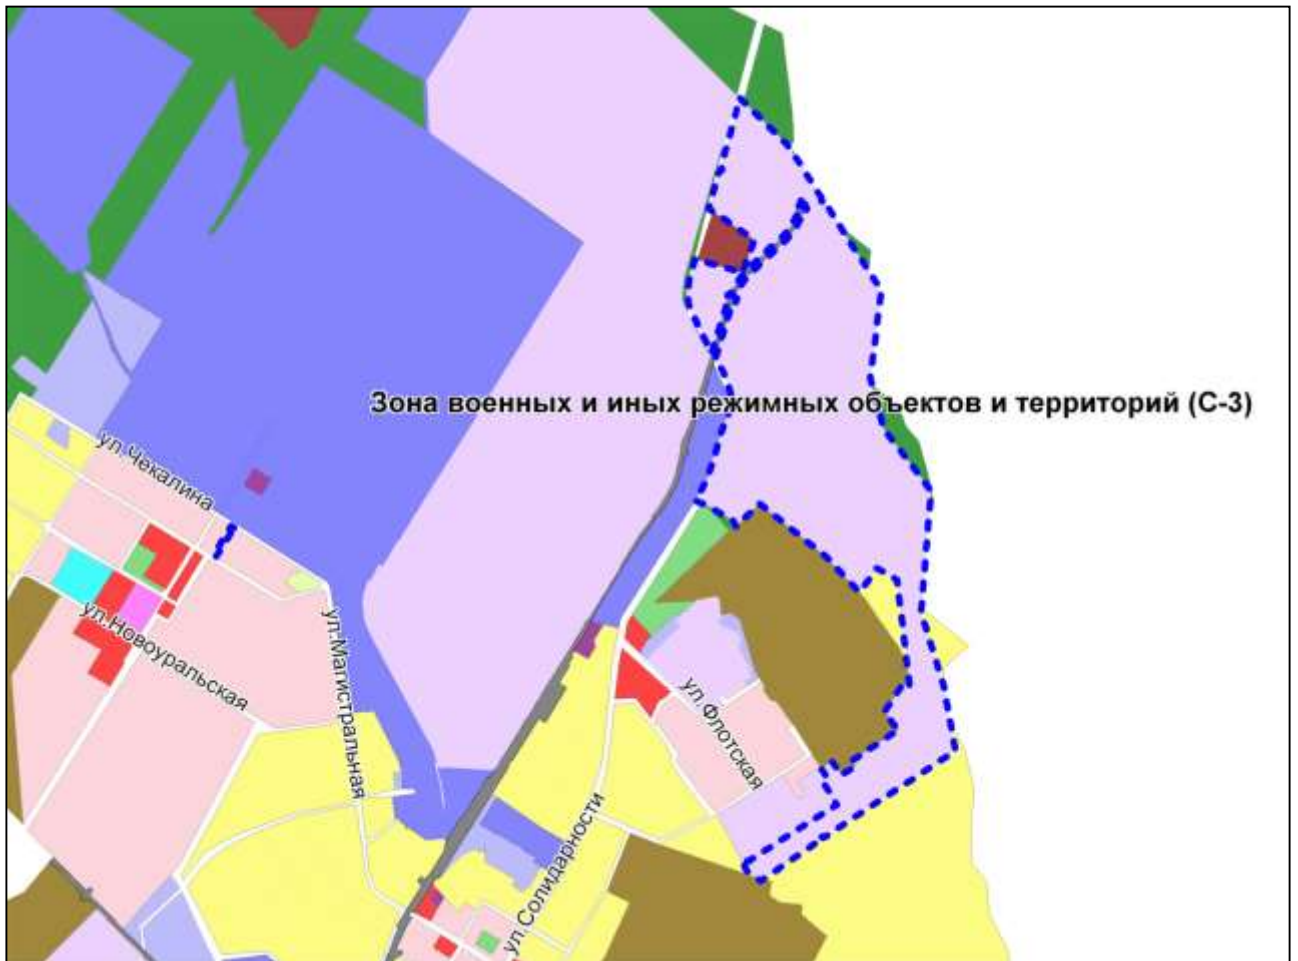

Фрагмент карты градостроительного зонирования территории города Новосибирска

Масштаб 1 : 45000

---

Приложение 71  
к решению Совета депутатов  
города Новосибирска  
от 28.09.2010 № 139

Фрагмент карты градостроительного зонирования территории города Новосибирска