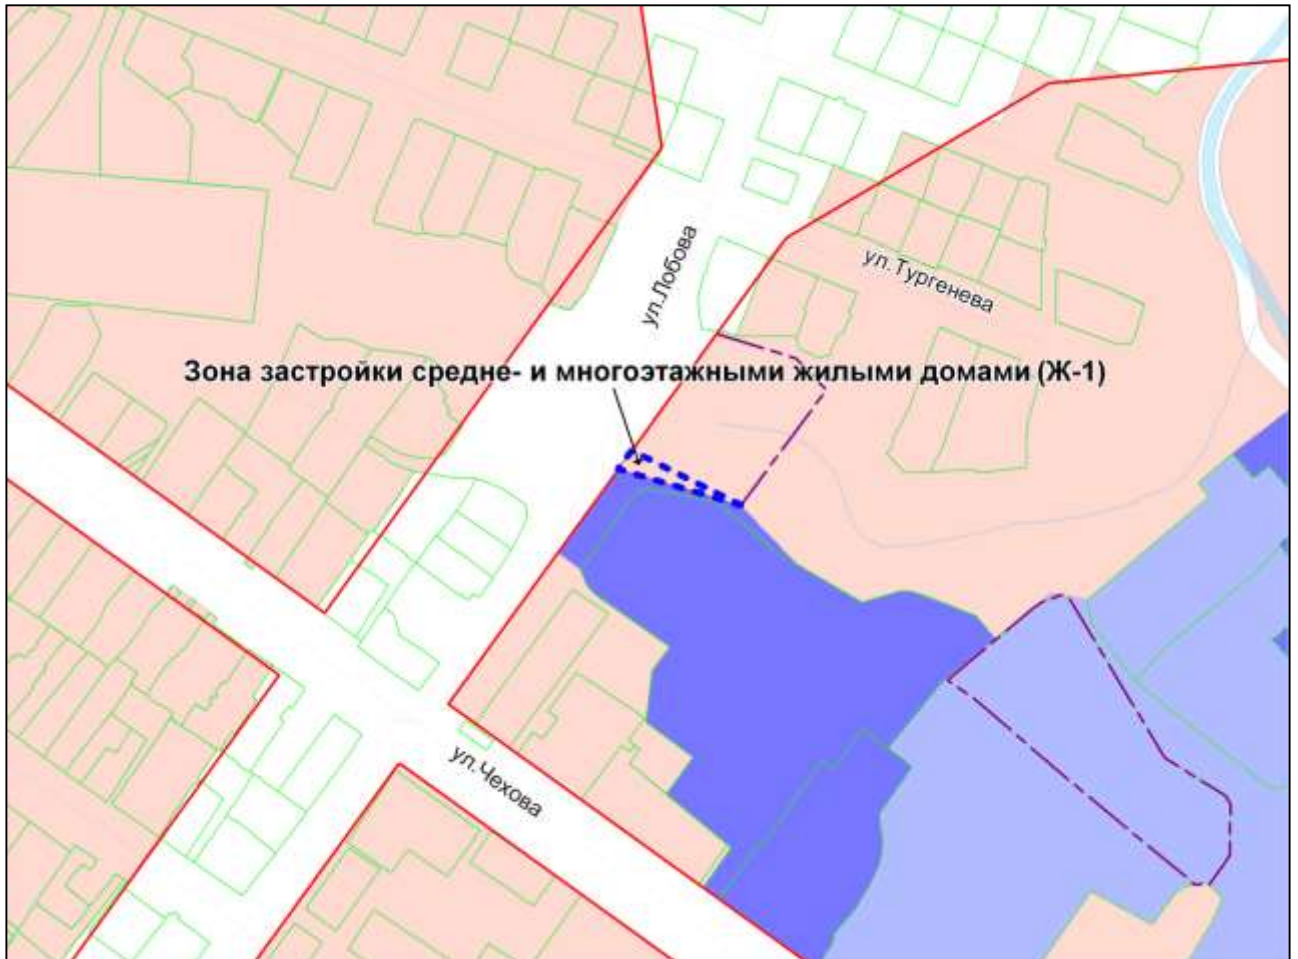

Приложение 1  
к решению Совета депутатов  
города Новосибирска  
от 28.09.2010 № 139

Фрагмент карты градостроительного зонирования территории города Новосибирска

Масштаб 1 : 4500

---

Приложение 2  
к решению Совета депутатов  
города Новосибирска  
от 28.09.2010 № 139