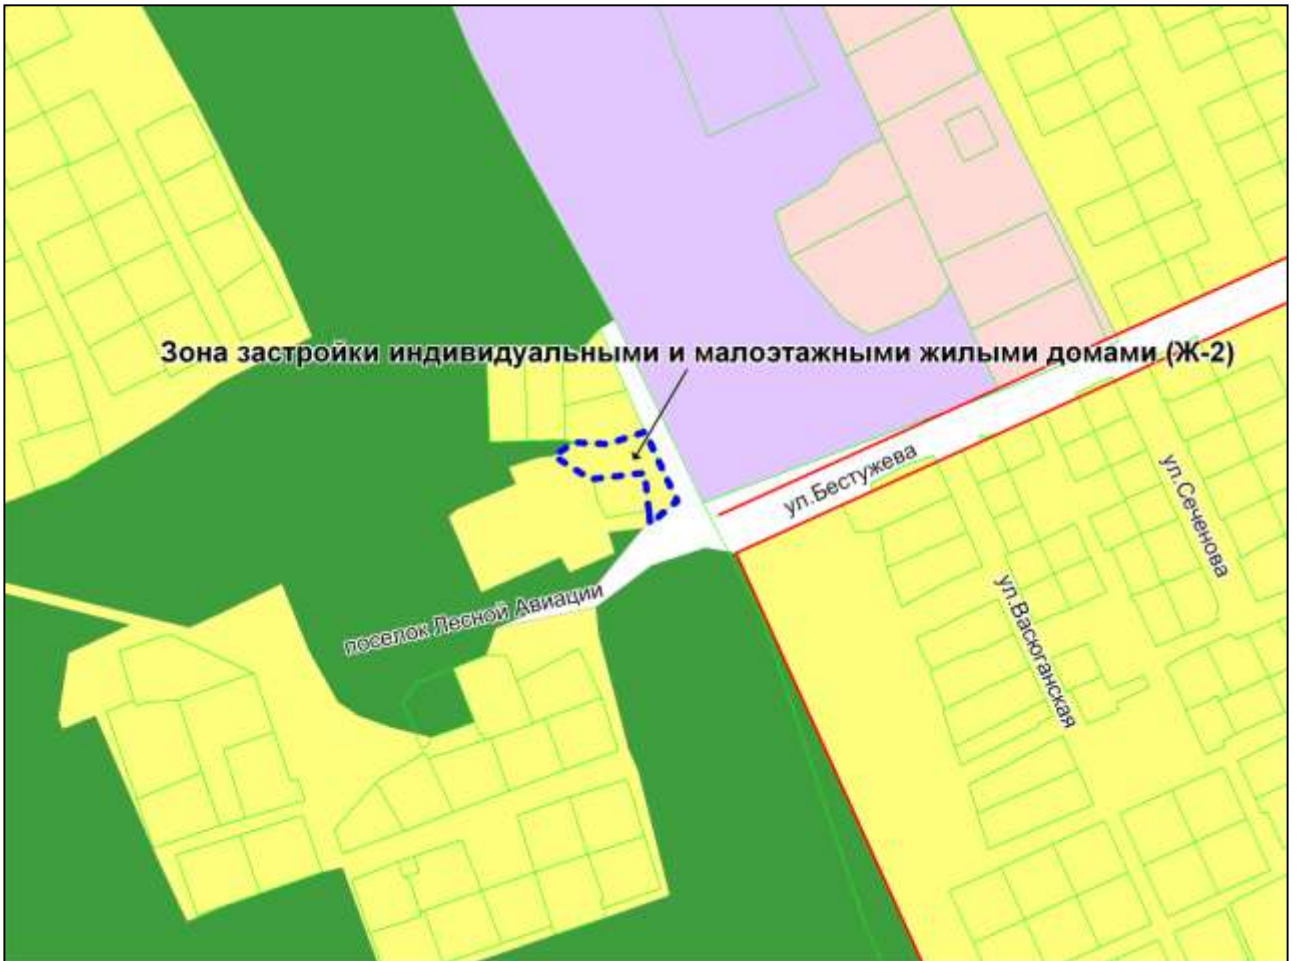

Приложение 84
к решению Совета депутатов
города Новосибирска
от 28.09.2010 № 139

Фрагмент карты градостроительного зонирования территории города Новосибирска

Масштаб 1 : 6000