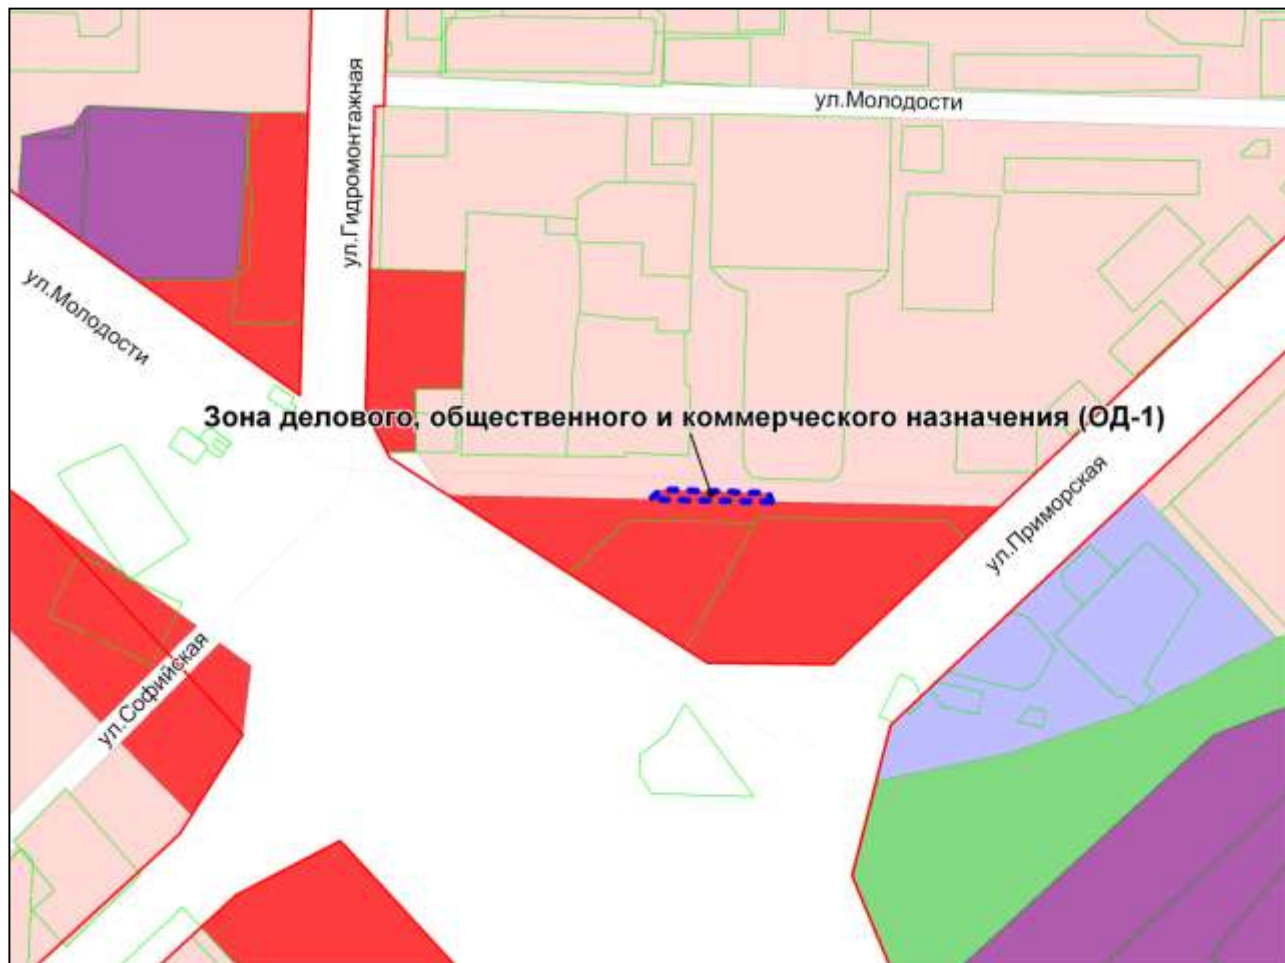

Приложение 21
к решению Совета депутатов
города Новосибирска
от 28.09.2010 № 139

Фрагмент карты градостроительного зонирования территории города Новосибирска

Масштаб 1 : 6000