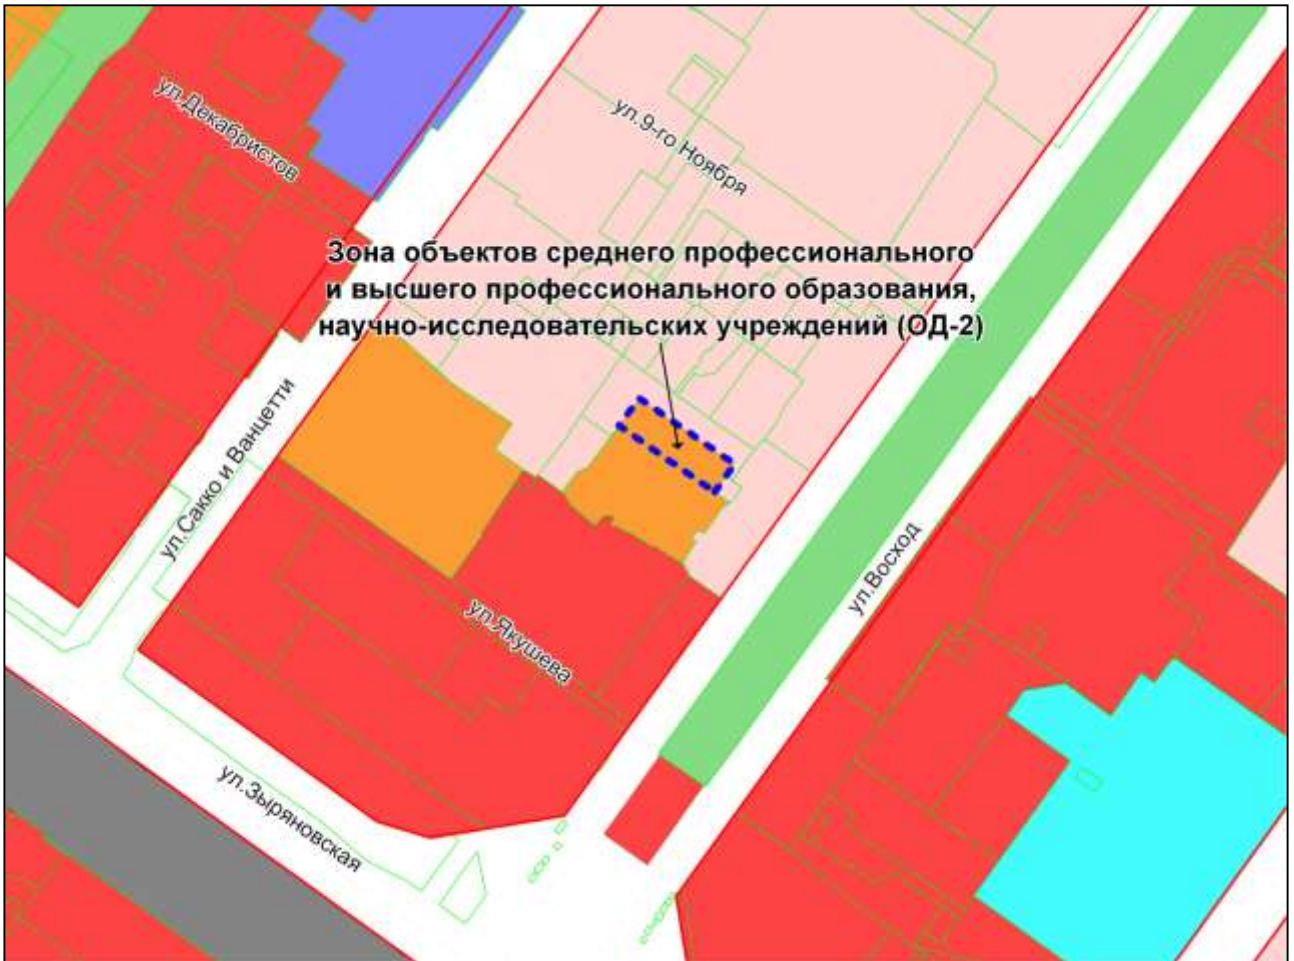

Приложение 85
к решению Совета депутатов
города Новосибирска
от 28.09.2010 № 139

Фрагмент карты градостроительного зонирования территории города Новосибирска

Масштаб 1 : 5000