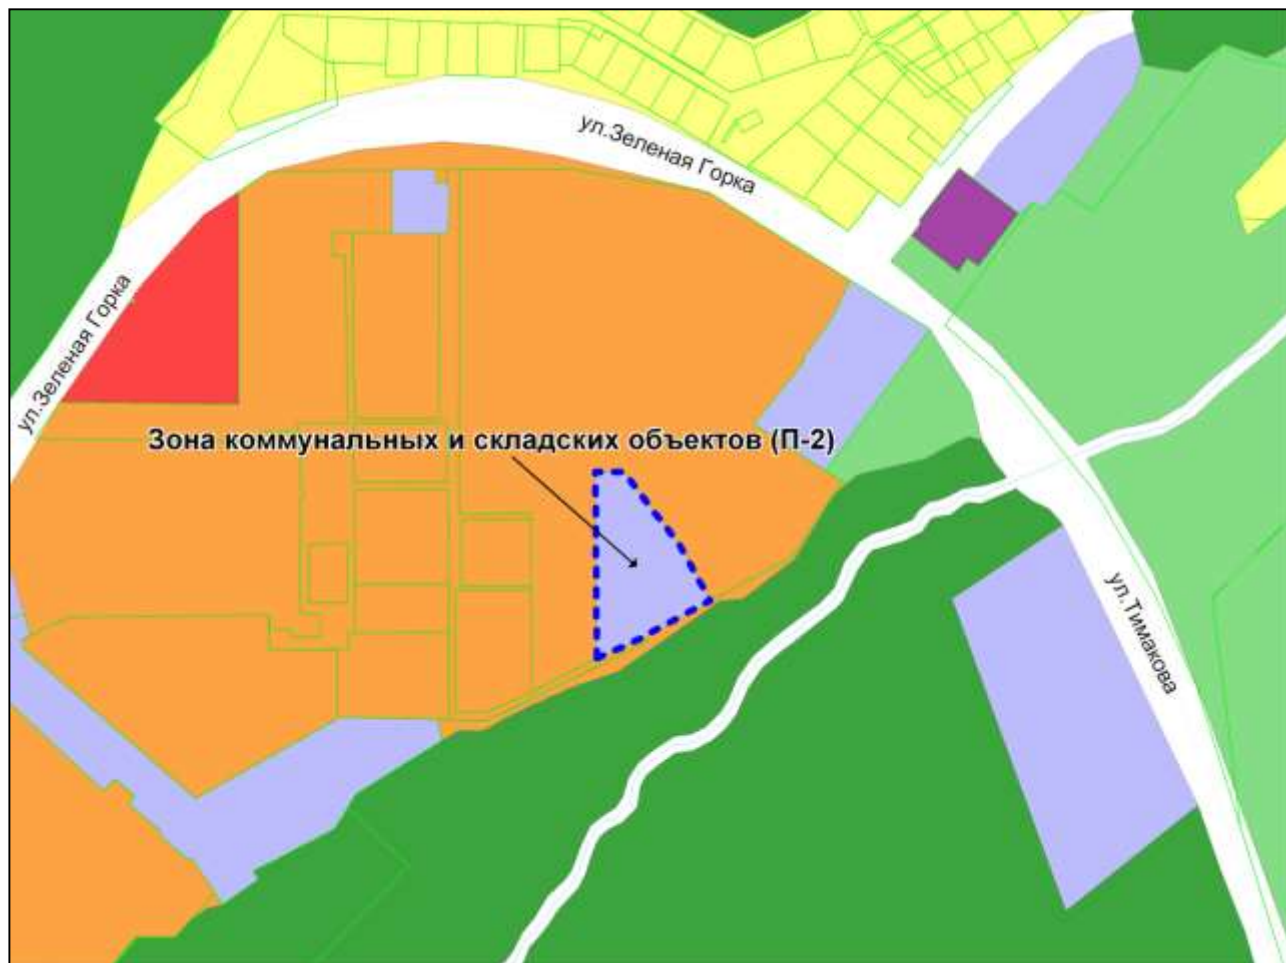

Приложение 14
к решению Совета депутатов
города Новосибирска
от 28.09.2010 № 139

Фрагмент карты градостроительного зонирования территории города Новосибирска

Масштаб 1 : 7500