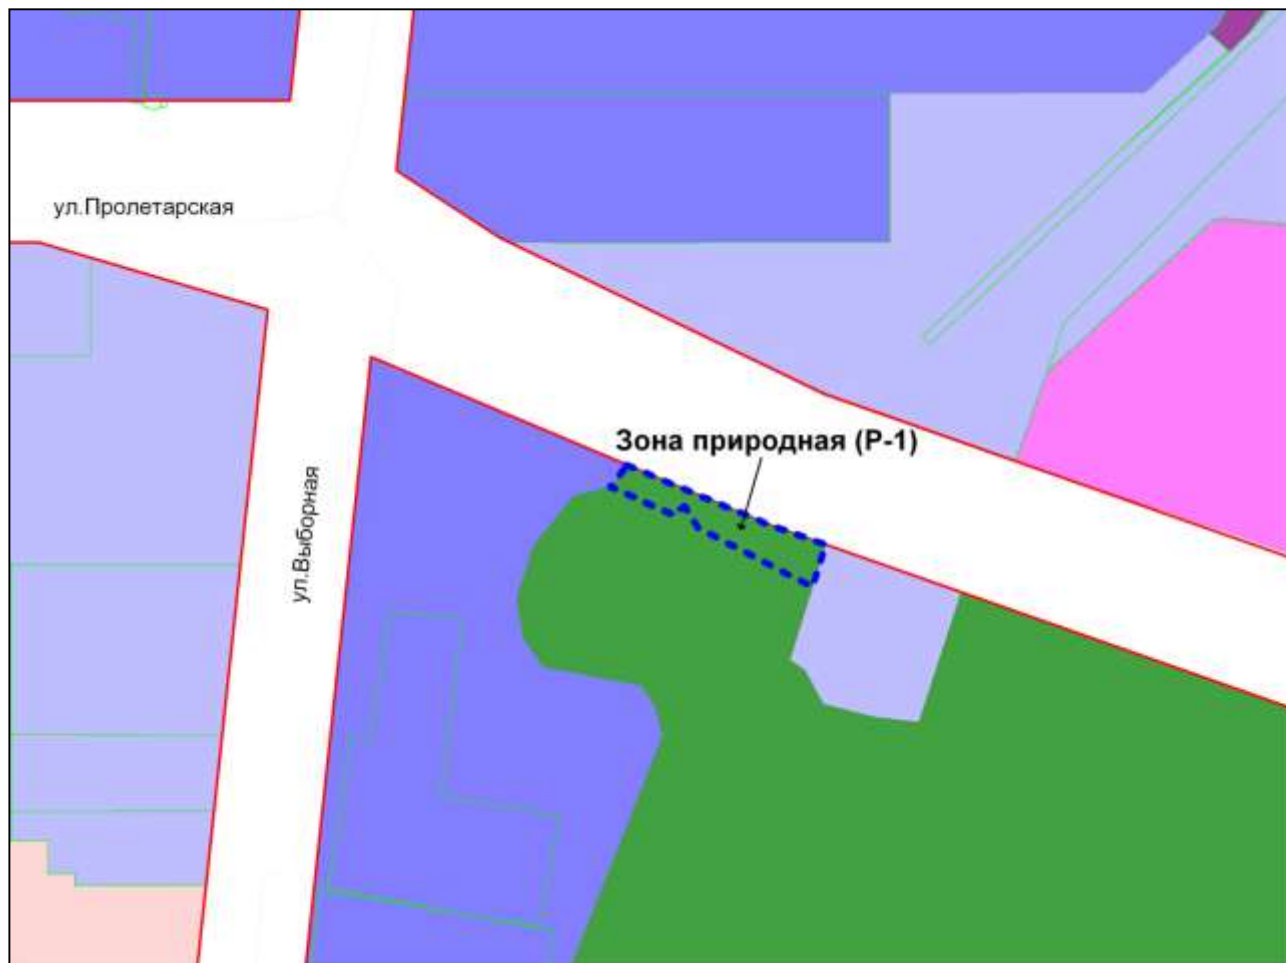

Приложение 64
к решению Совета депутатов
города Новосибирска
от 28.09.2010 № 139

Фрагмент карты градостроительного зонирования территории города Новосибирска

Масштаб 1 : 6000