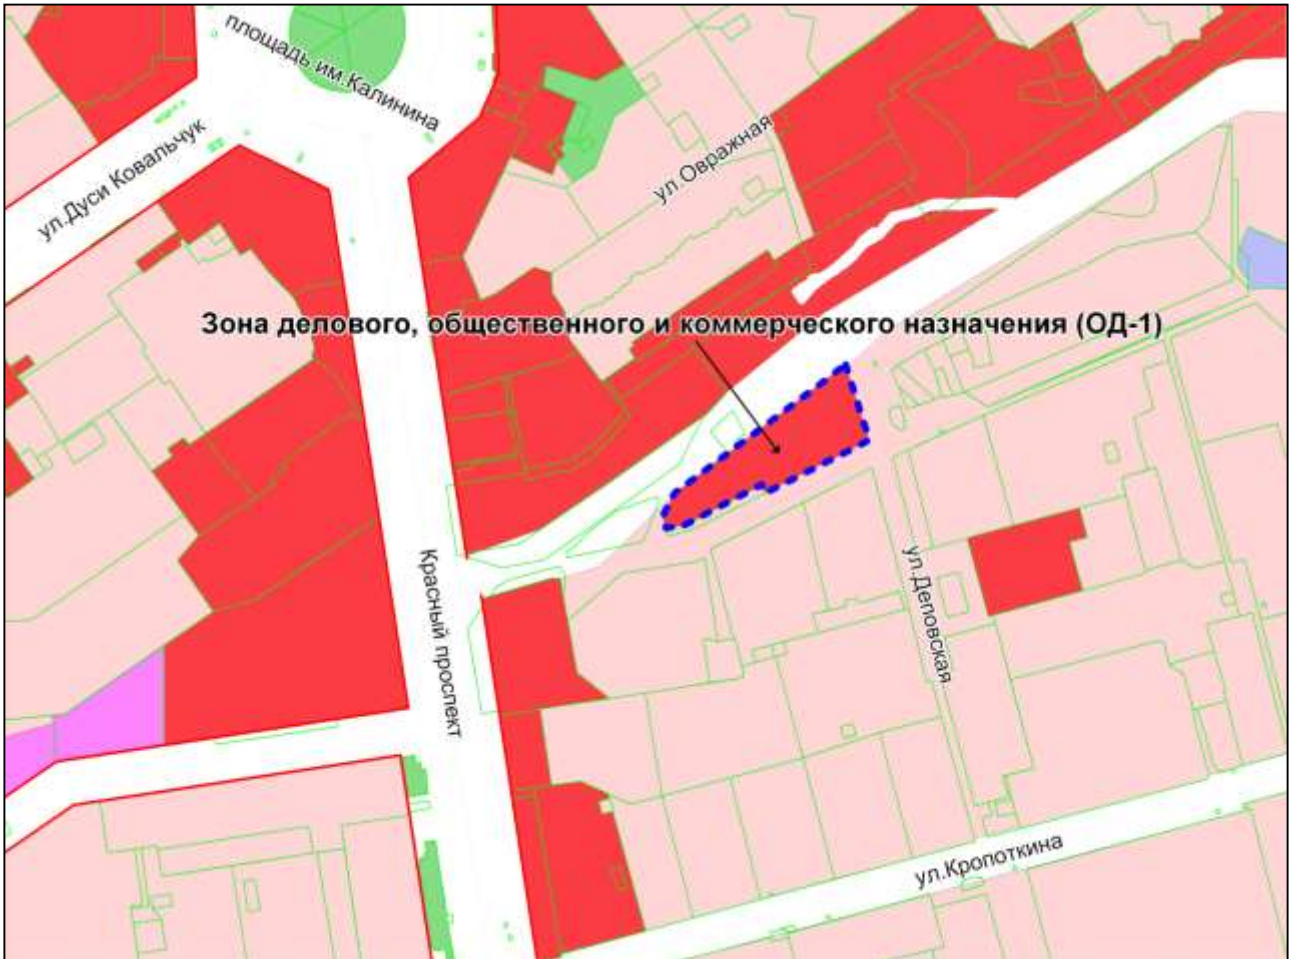

Приложение 69
к решению Совета депутатов
города Новосибирска
от 28.09.2010 № 139

Фрагмент карты градостроительного зонирования территории города Новосибирска

Масштаб 1 : 7500