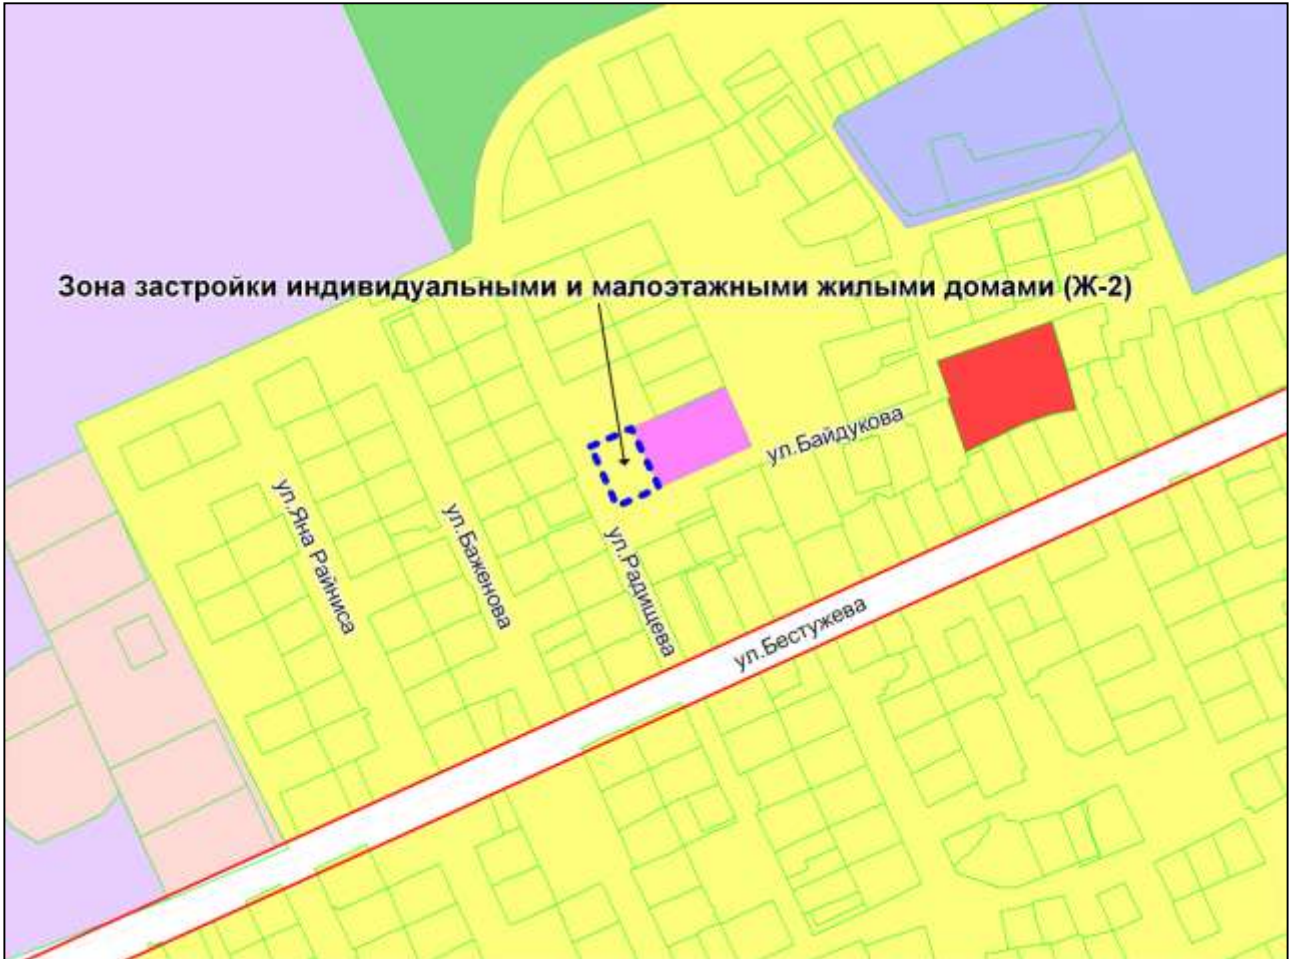

Фрагмент карты градостроительного зонирования территории города Новосибирска

Масштаб 1 : 10000

---

Приложение 59  
к решению Совета депутатов  
города Новосибирска  
от 28.09.2010 № 139

Фрагмент карты градостроительного зонирования территории города Новосибирска