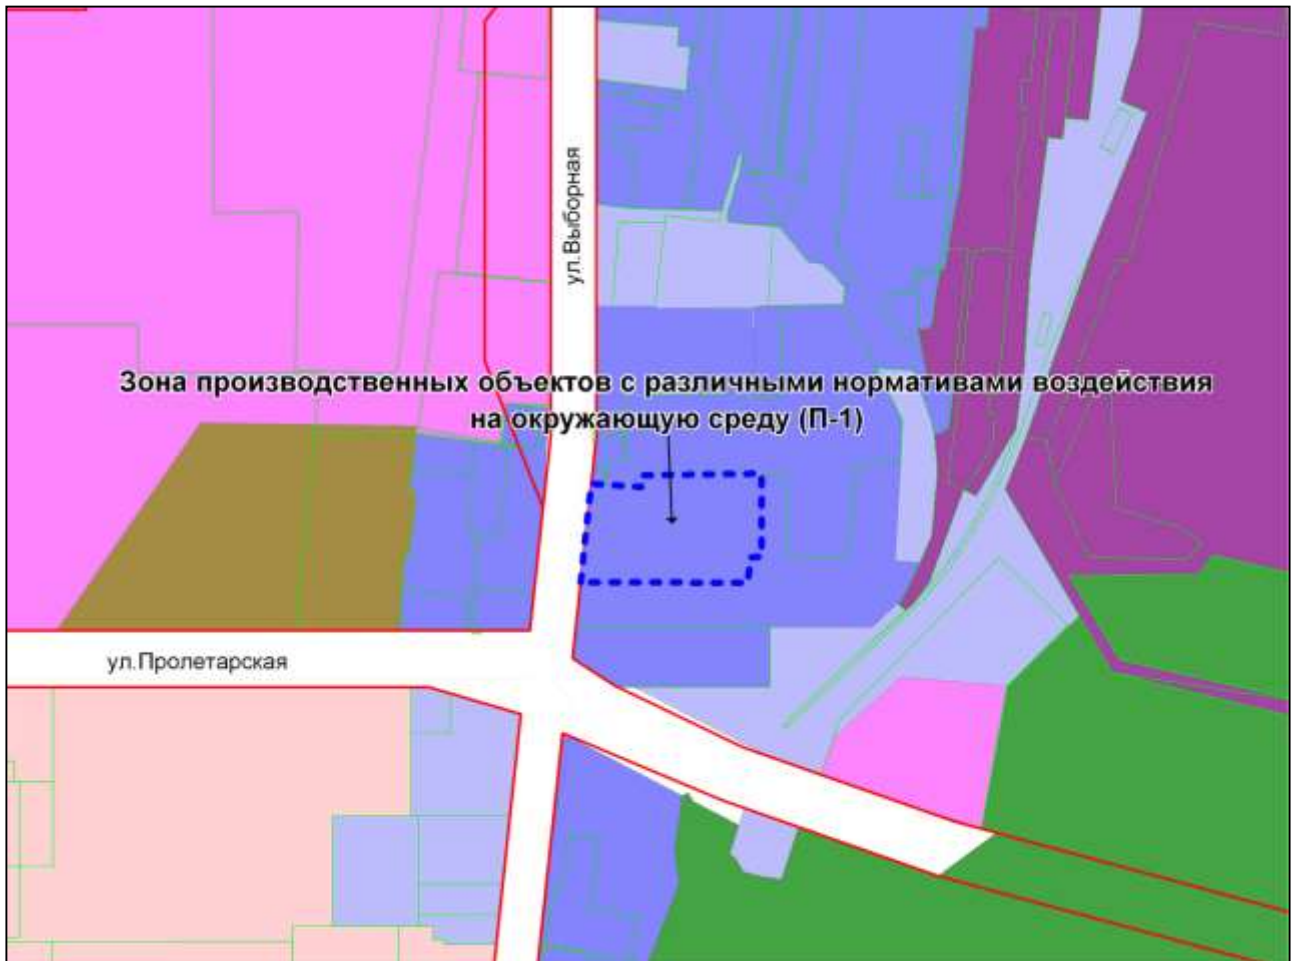

Фрагмент карты градостроительного зонирования территории города Новосибирска

Масштаб 1 : 15000

---

Приложение 7  
к решению Совета депутатов  
города Новосибирска  
от 28.09.2010 № 139

Фрагмент карты градостроительного зонирования территории города Новосибирска