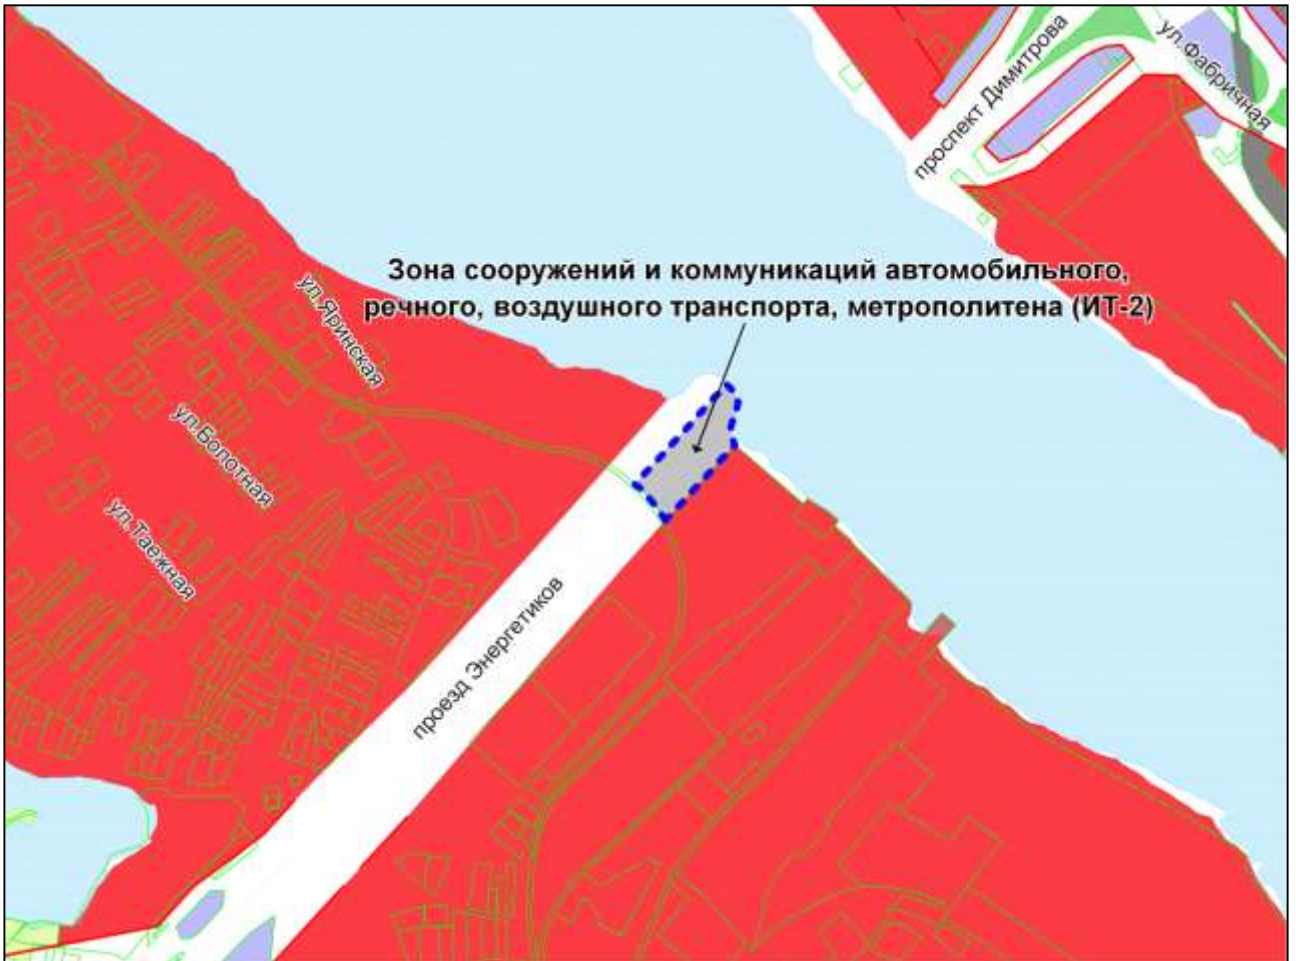

Приложение 24
к решению Совета депутатов
города Новосибирска
от 28.09.2010 № 139

Фрагмент карты градостроительного зонирования территории города Новосибирска

Масштаб 1 : 15000