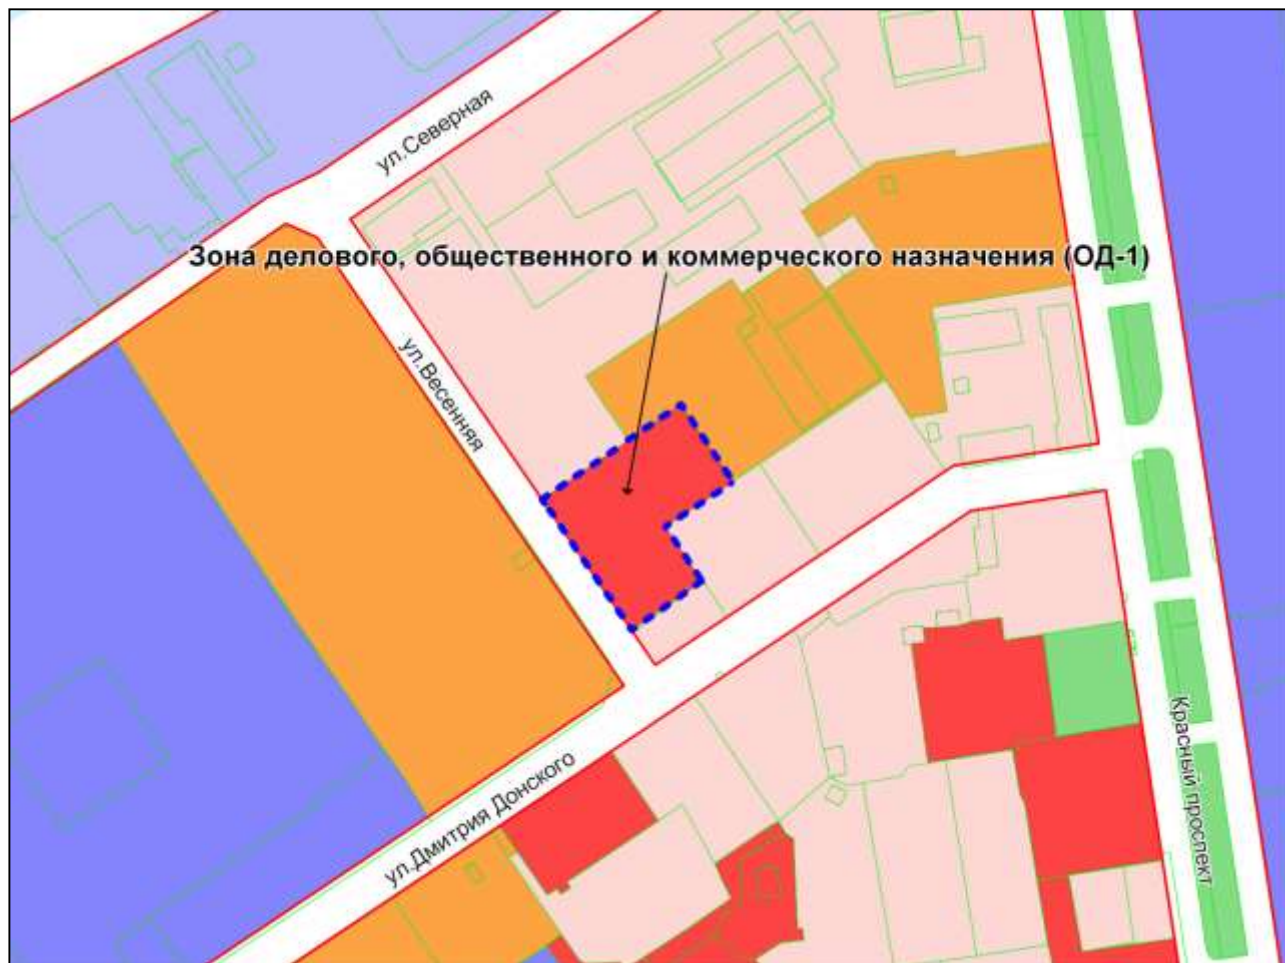

Приложение 40
к решению Совета депутатов
города Новосибирска
от 28.09.2010 № 139

Фрагмент карты градостроительного зонирования территории города Новосибирска

Масштаб 1 : 6000