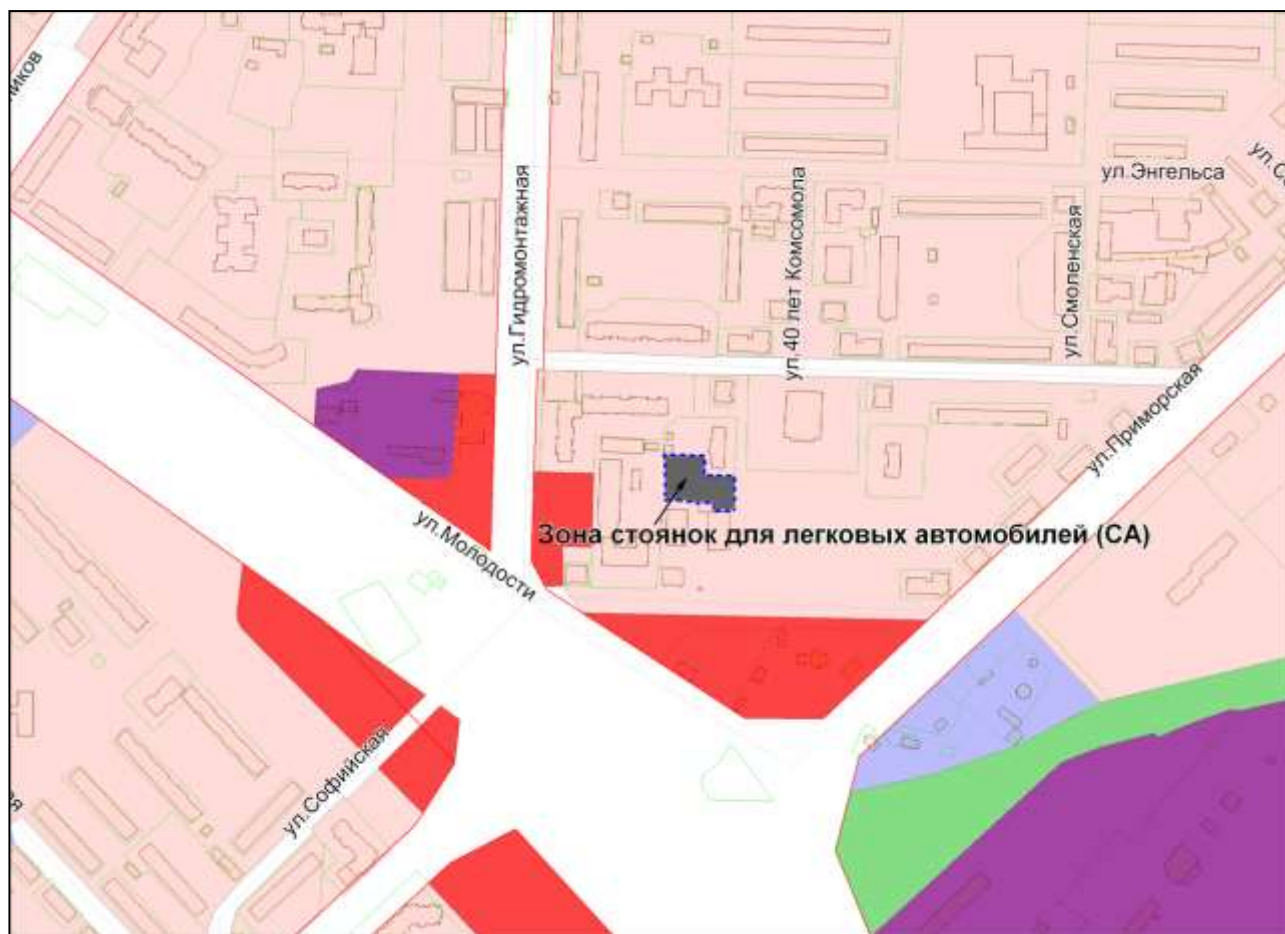

Масштаб 1 : 6000

Фрагмент карты градостроительного зонирования территории города Новосибирска

Масштаб 1 : 6000

Приложение 243
к решению Совета депутатов
города Новосибирска
от 26.05.2010 № 69

Фрагмент карты градостроительного зонирования территории города Новосибирска