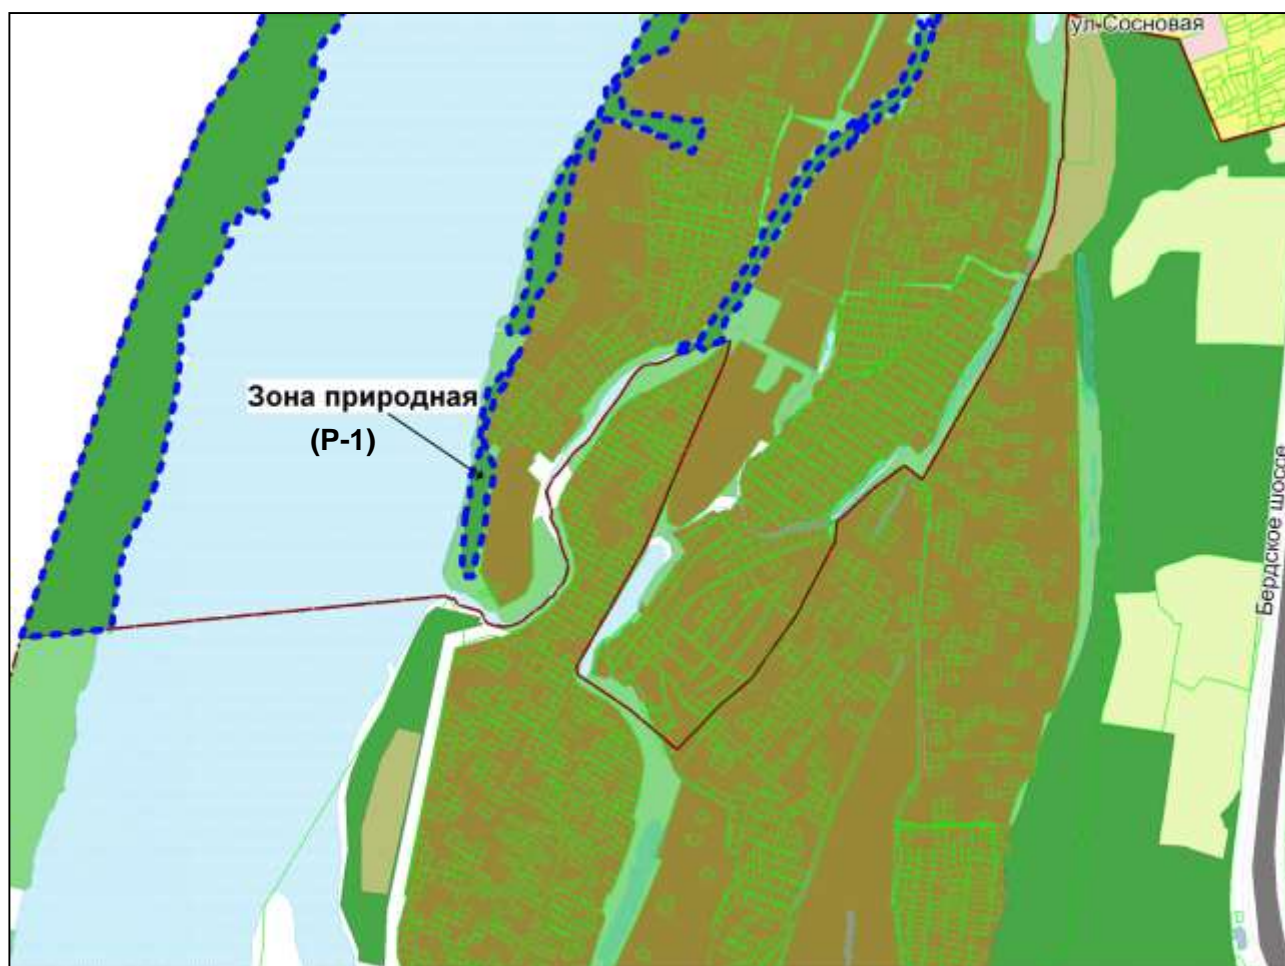

Фрагмент карты градостроительного зонирования территории города Новосибирска

Масштаб 1 : 20000