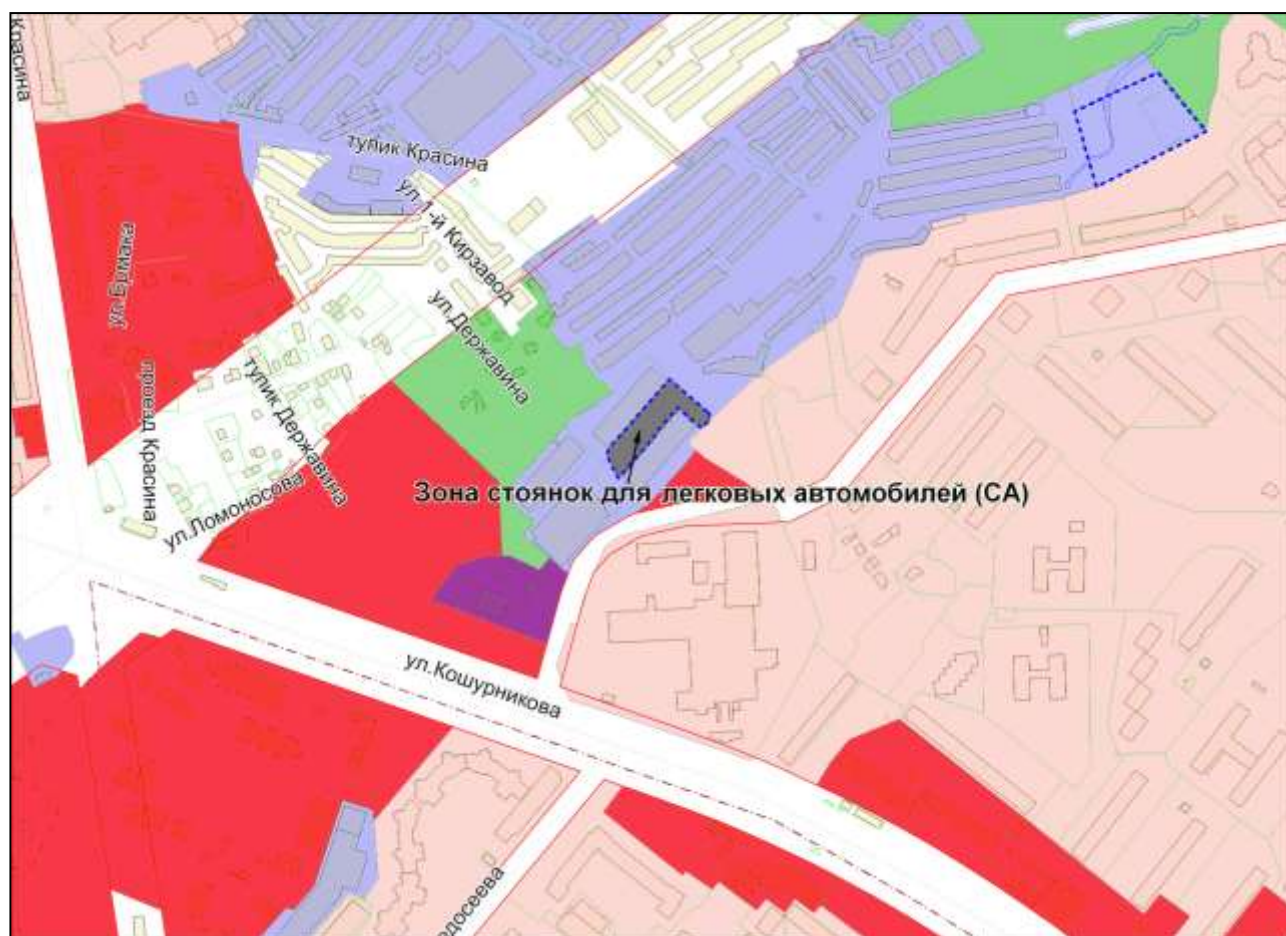

Фрагмент карты градостроительного зонирования территории города Новосибирска

Масштаб 1 : 6000

Фрагмент карты градостроительного зонирования территории города Новосибирска

Масштаб 1 : 6000

Фрагмент карты градостроительного зонирования территории города Новосибирска