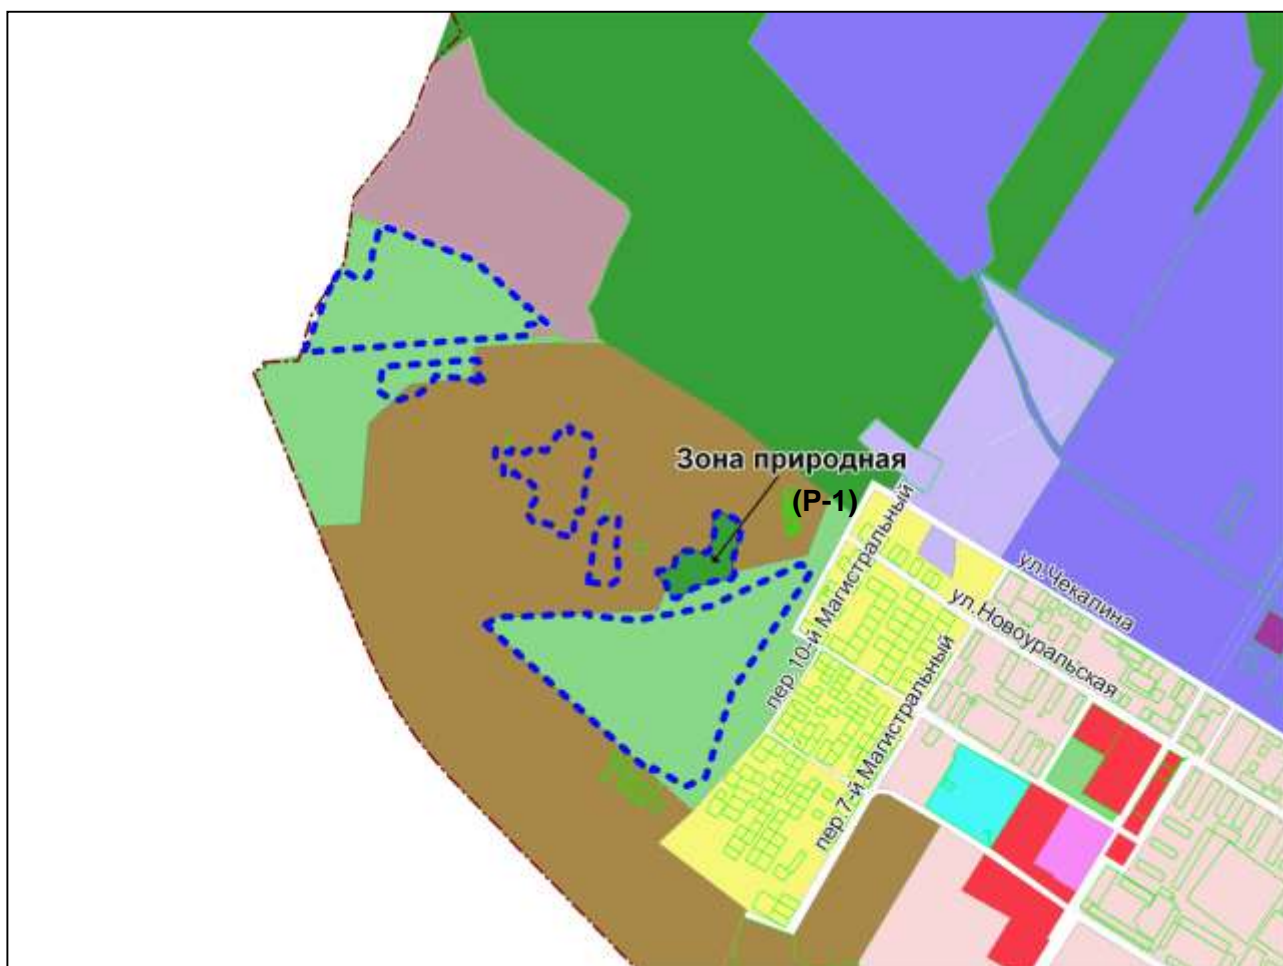

Фрагмент карты градостроительного зонирования территории города Новосибирска

Масштаб 1 : 17000