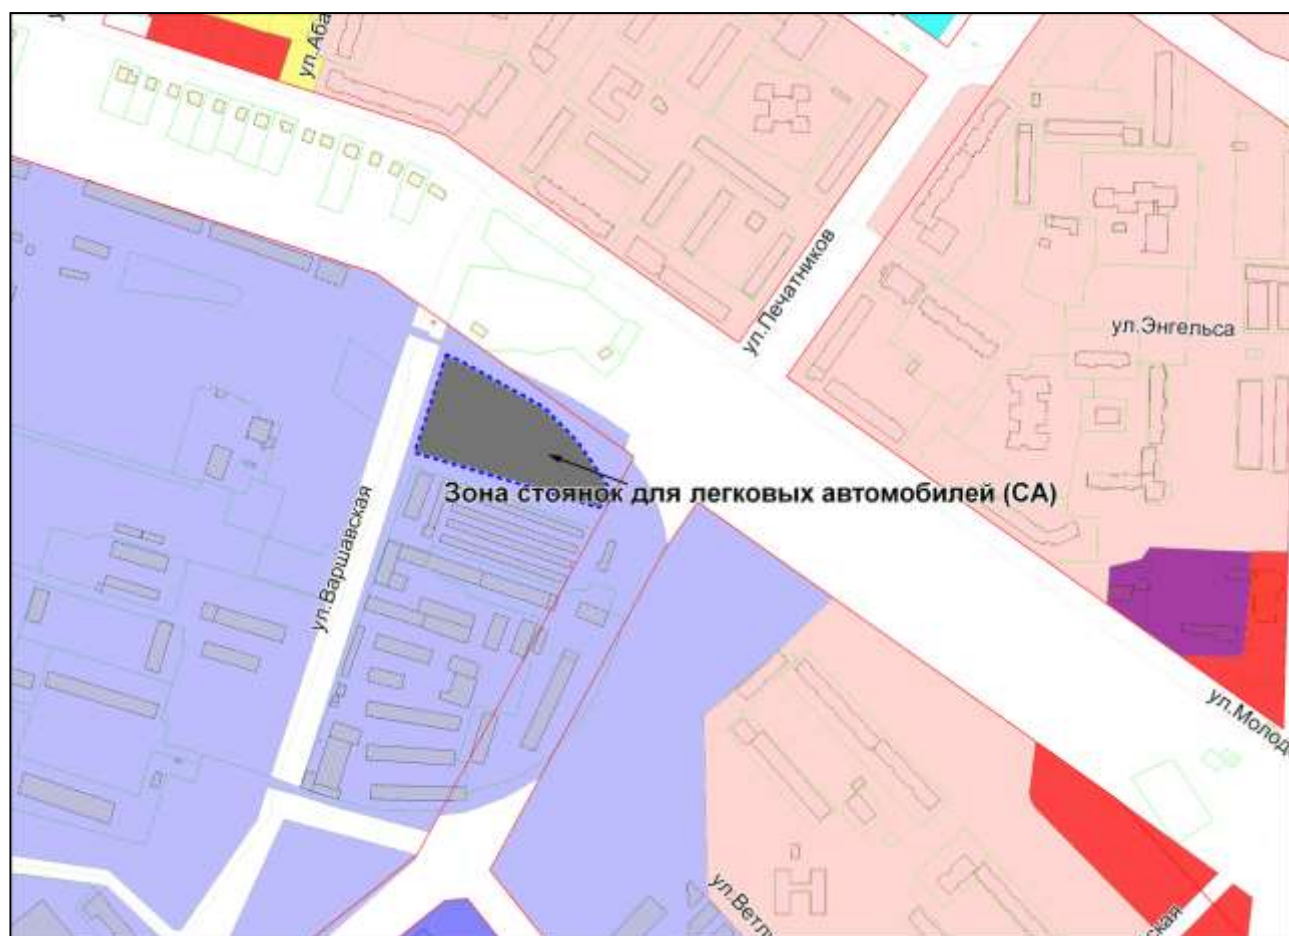

Масштаб 1 : 6000

Фрагмент карты градостроительного зонирования территории города Новосибирска

Масштаб 1 : 6000

Приложение 241
к решению Совета депутатов
города Новосибирска
от 26.05.2010 № 69

Фрагмент карты градостроительного зонирования территории города Новосибирска