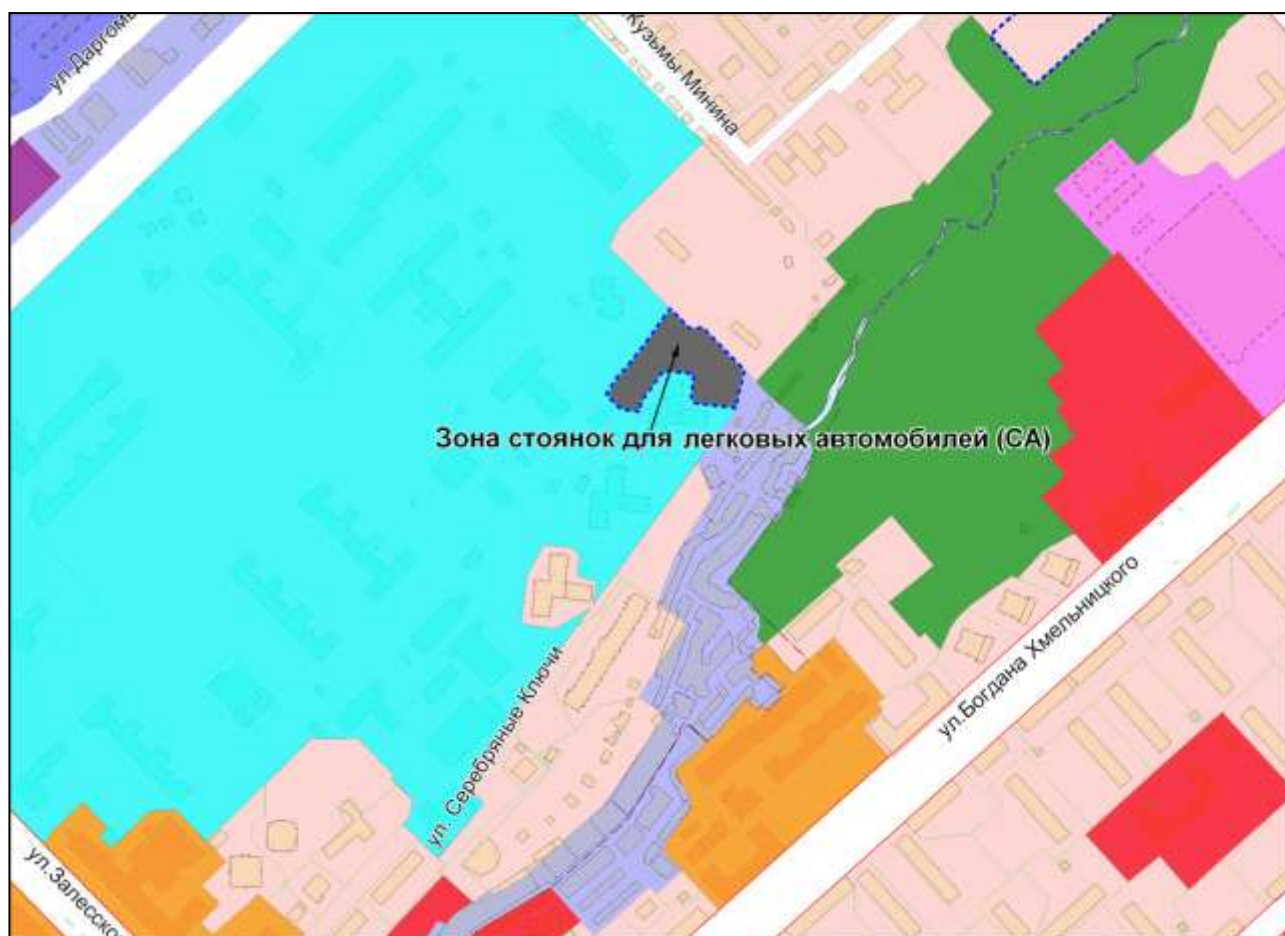

Фрагмент карты градостроительного зонирования территории города Новосибирска

Масштаб 1 : 6000