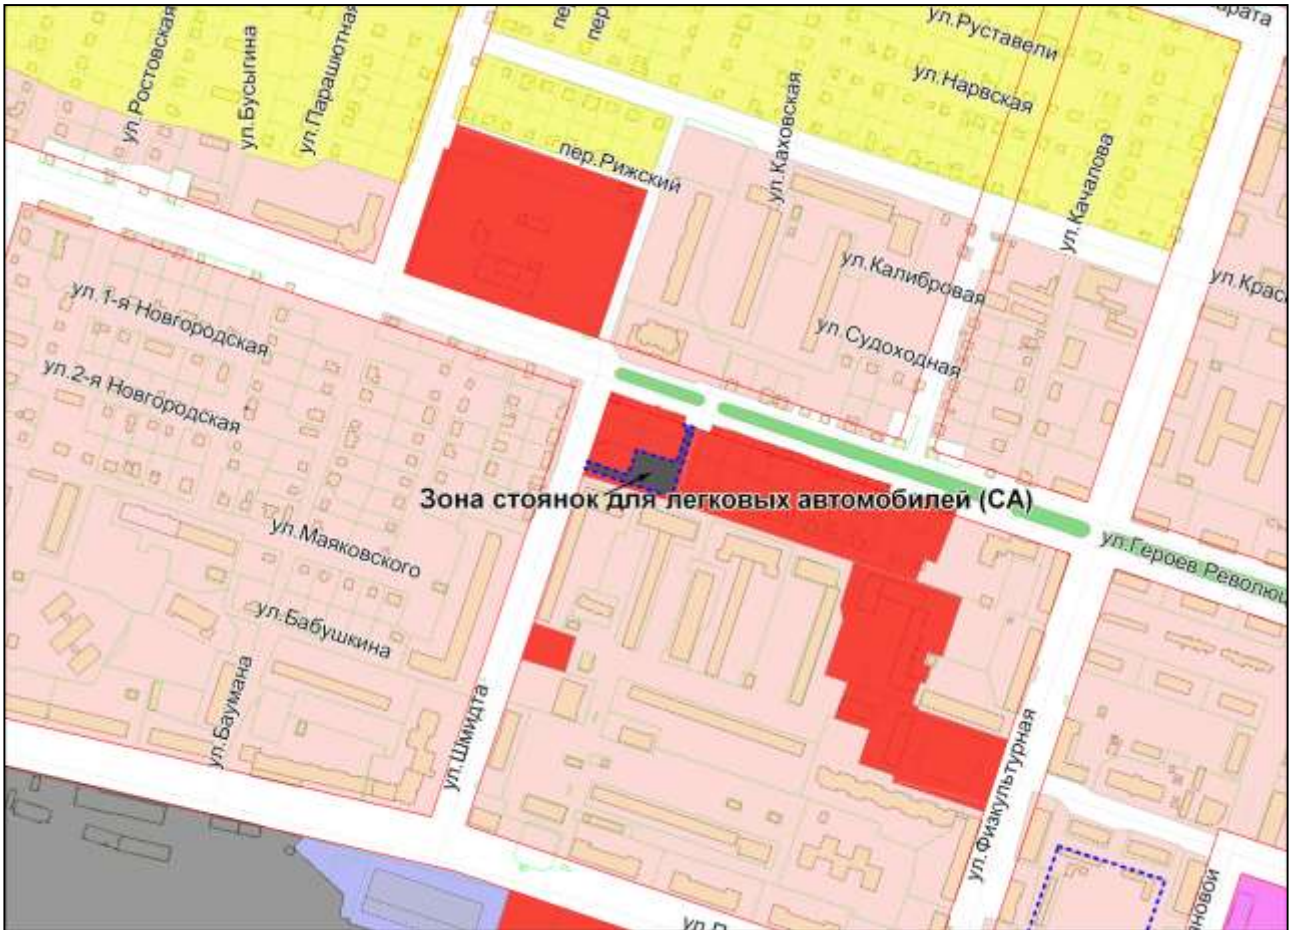

Фрагмент карты градостроительного зонирования территории города Новосибирска

Масштаб 1 : 6000