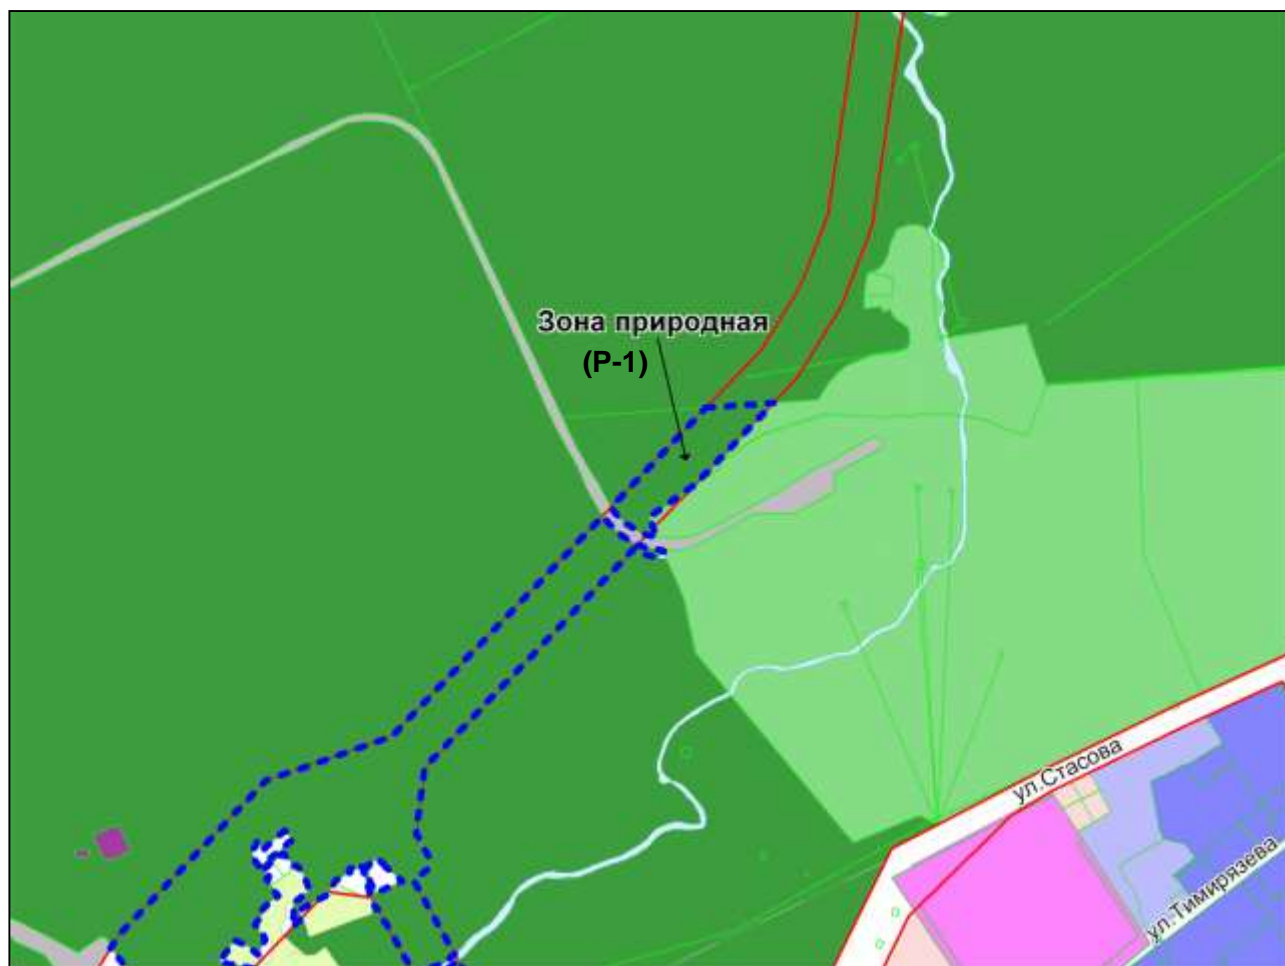

Фрагмент карты градостроительного зонирования территории города Новосибирска

Масштаб 1 : 10000