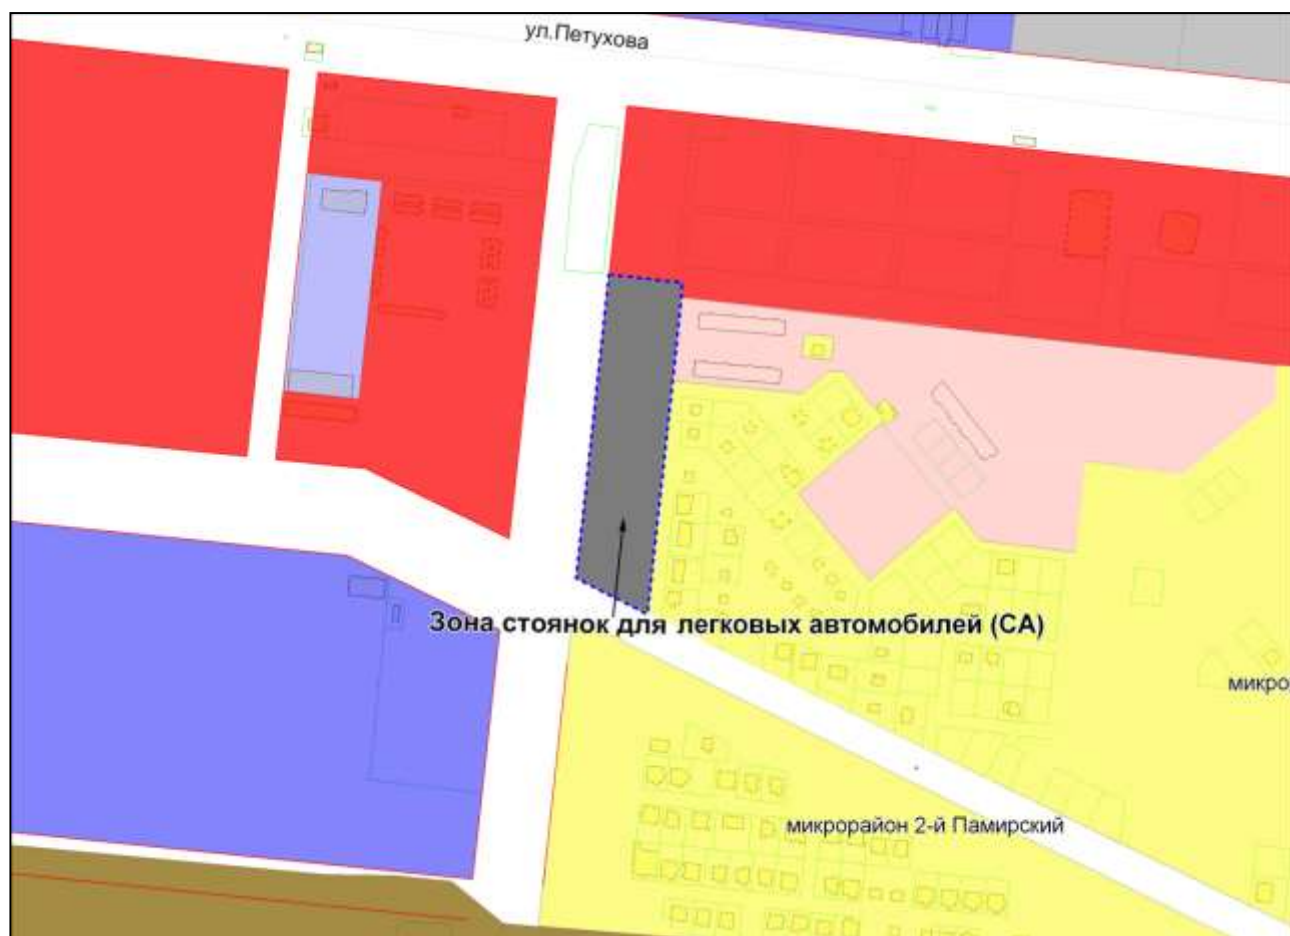

Фрагмент карты градостроительного зонирования территории города Новосибирска

Масштаб 1 : 6000