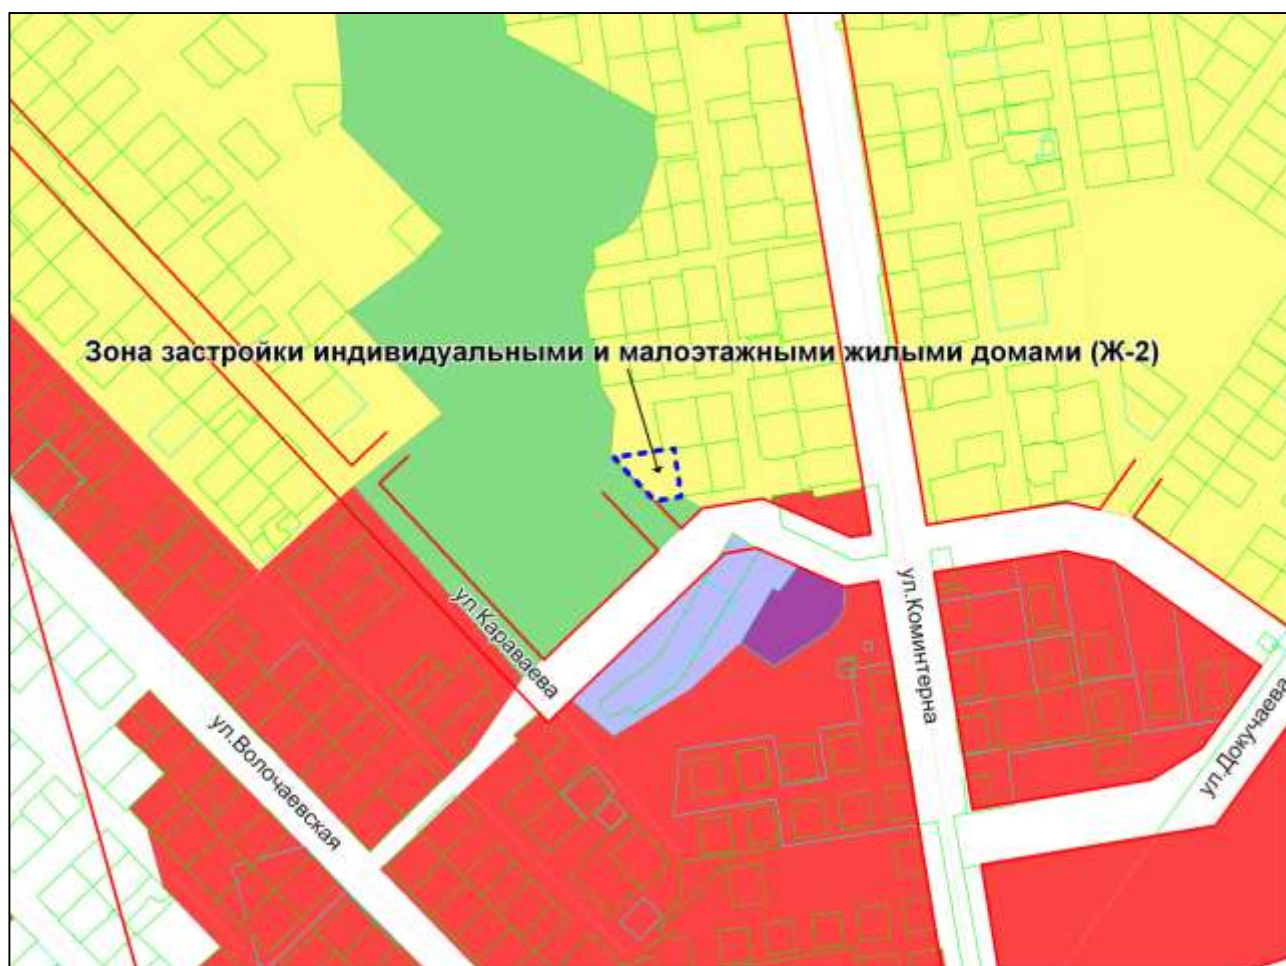

Фрагмент карты градостроительного зонирования территории города Новосибирска

Масштаб 1 : 12000

Фрагмент карты градостроительного зонирования территории города Новосибирска

Масштаб 1 : 5500

Фрагмент карты градостроительного зонирования территории города Новосибирска