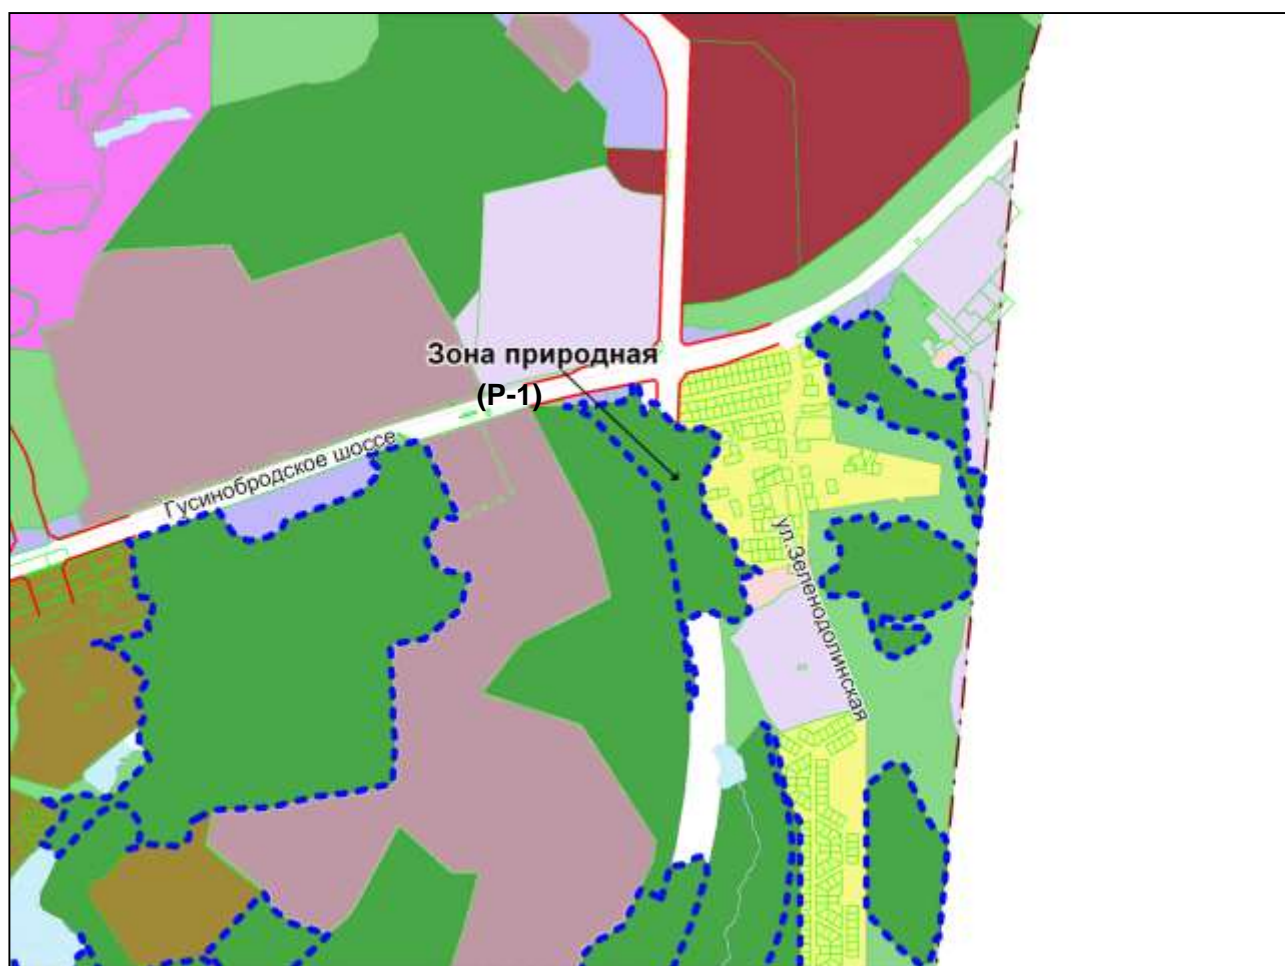

Фрагмент карты градостроительного зонирования территории города Новосибирска

Масштаб 1 : 19000