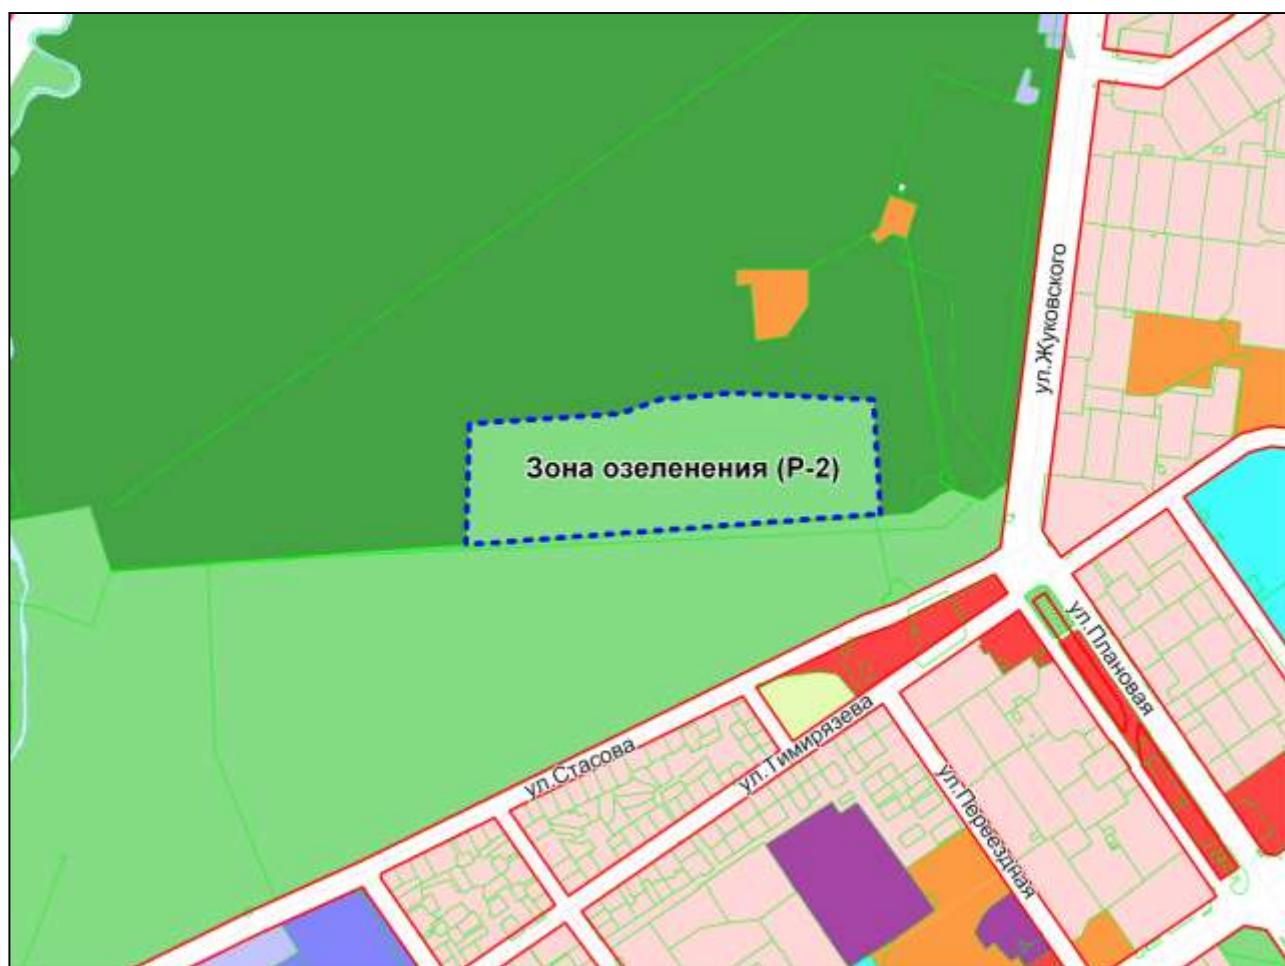

Фрагмент карты градостроительного зонирования территории города Новосибирска

Масштаб 1 : 9500