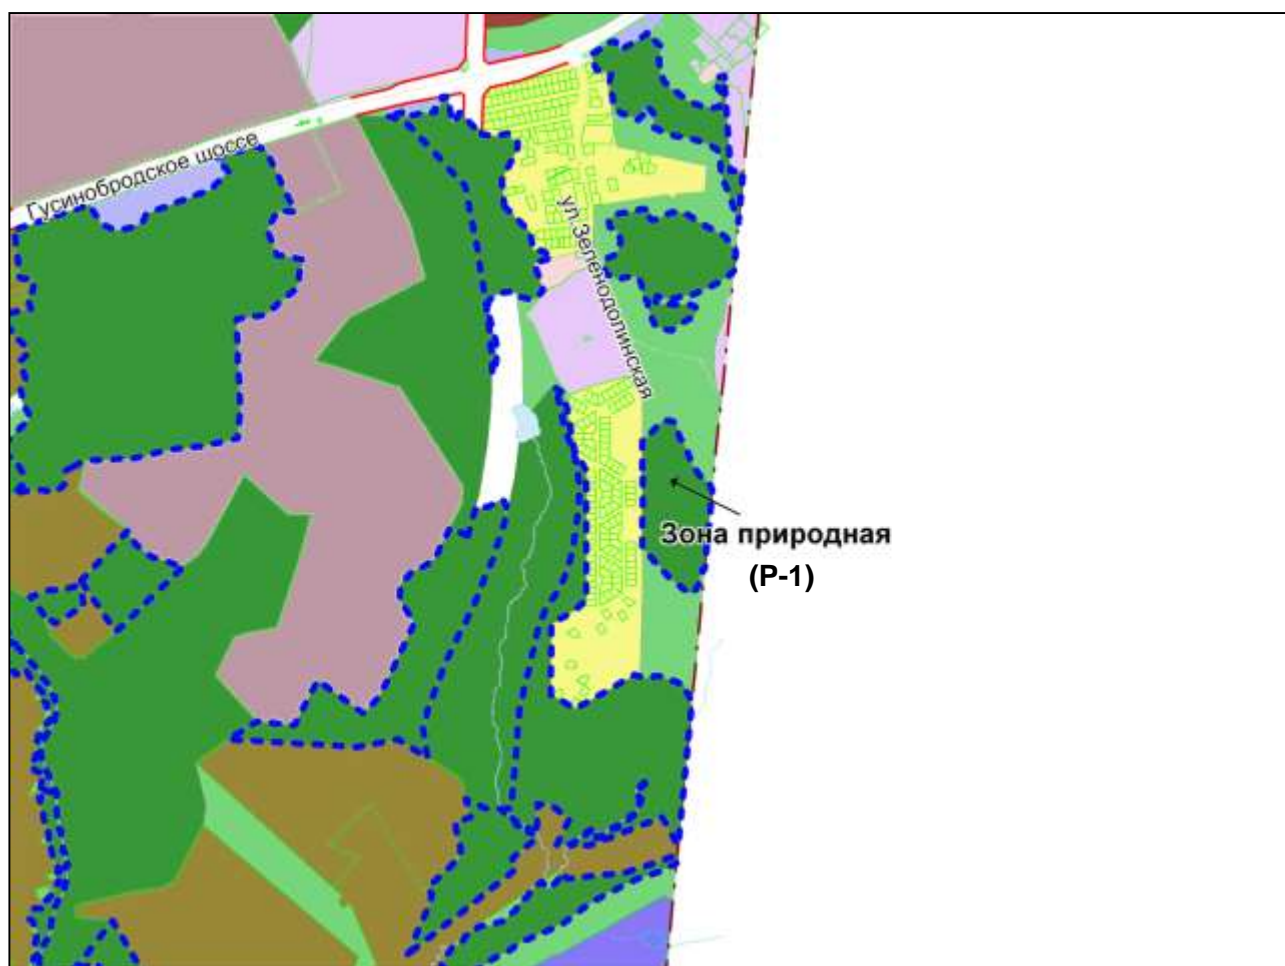

Фрагмент карты градостроительного зонирования территории города Новосибирска

Масштаб 1 : 19000

Фрагмент карты градостроительного зонирования территории города Новосибирска

Масштаб 1 : 23000

Фрагмент карты градостроительного зонирования территории города Новосибирска