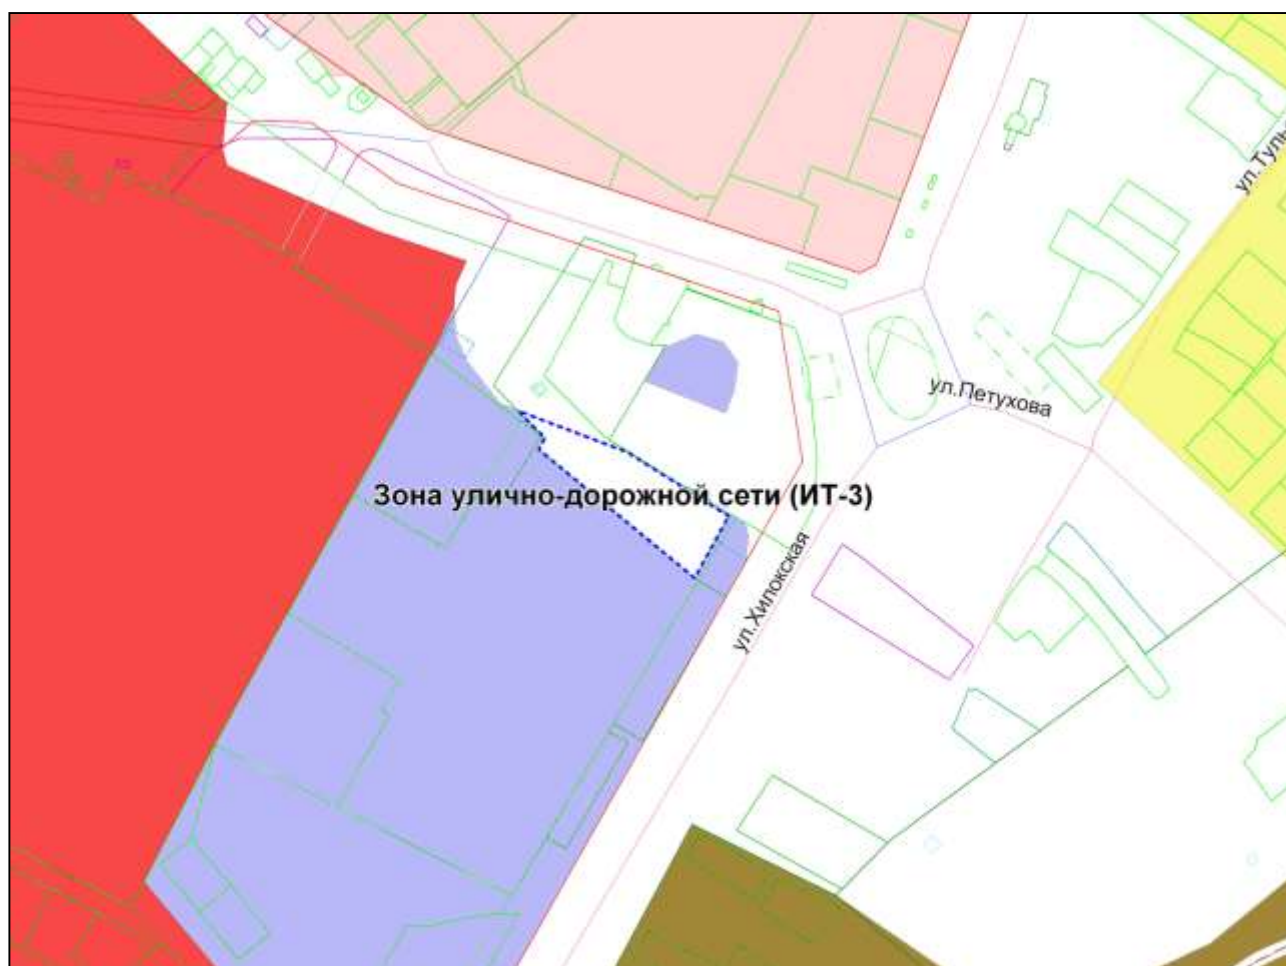

Фрагмент карты градостроительного зонирования территории города Новосибирска

Масштаб 1 : 3700