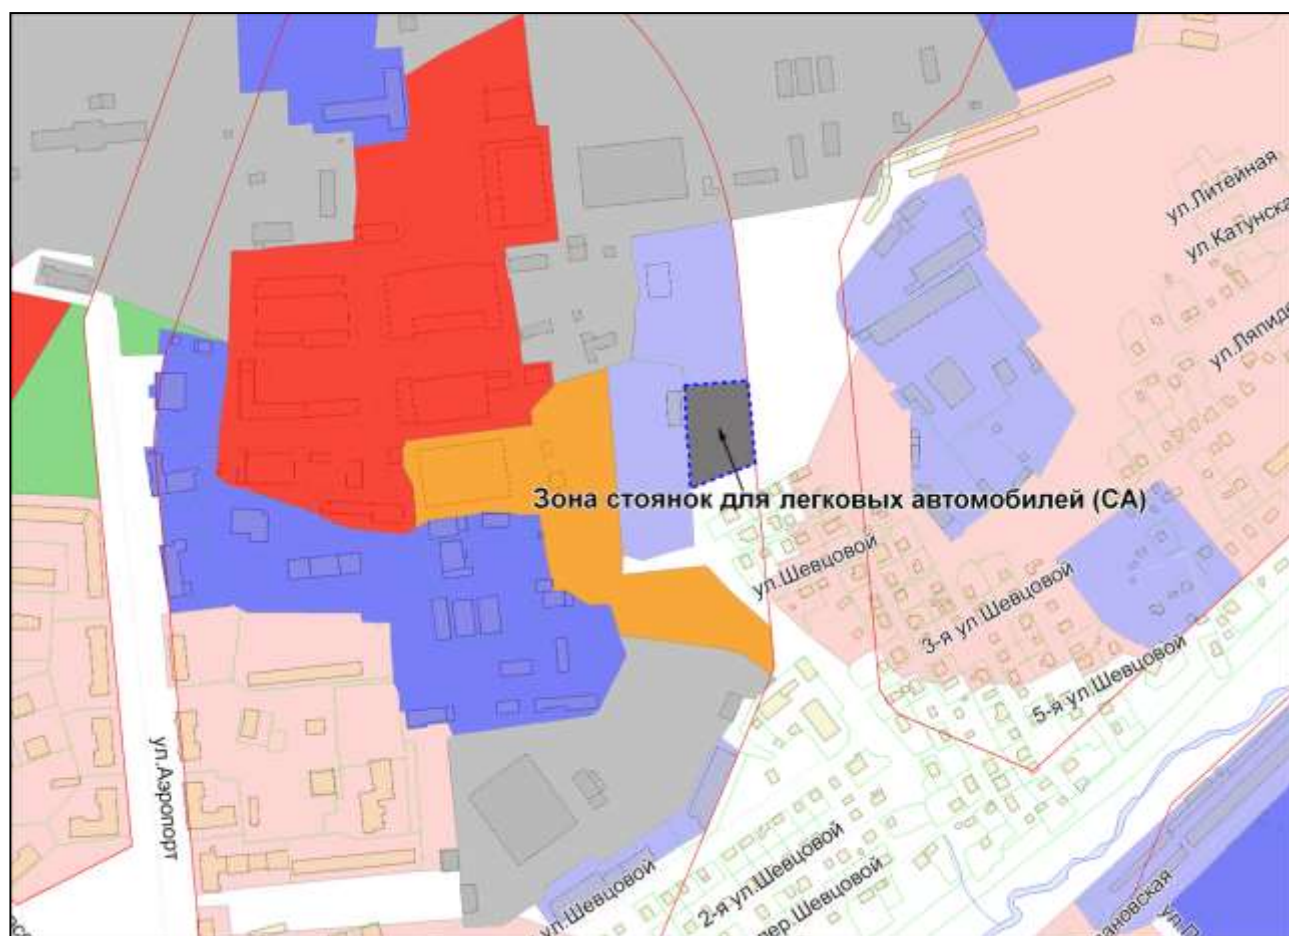

Приложение 189
к решению Совета депутатов
города Новосибирска
от 26.05.2010 № 69

Фрагмент карты градостроительного зонирования территории города Новосибирска

Масштаб 1 : 6000