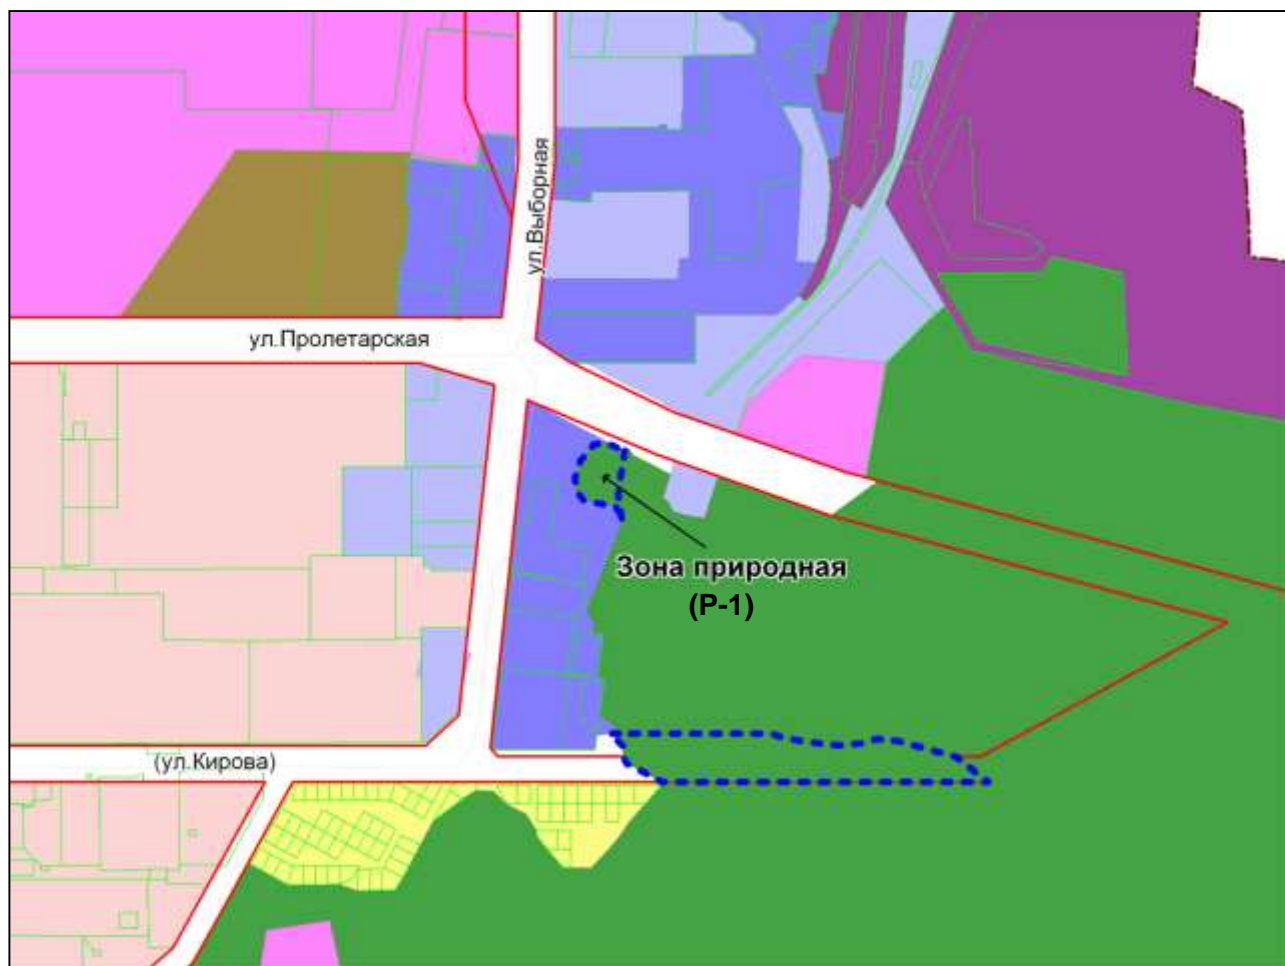

Фрагмент карты градостроительного зонирования территории города Новосибирска

Масштаб 1 : 14000

Фрагмент карты градостроительного зонирования территории города Новосибирска

Масштаб 1 : 12000

Фрагмент карты градостроительного зонирования территории города Новосибирска