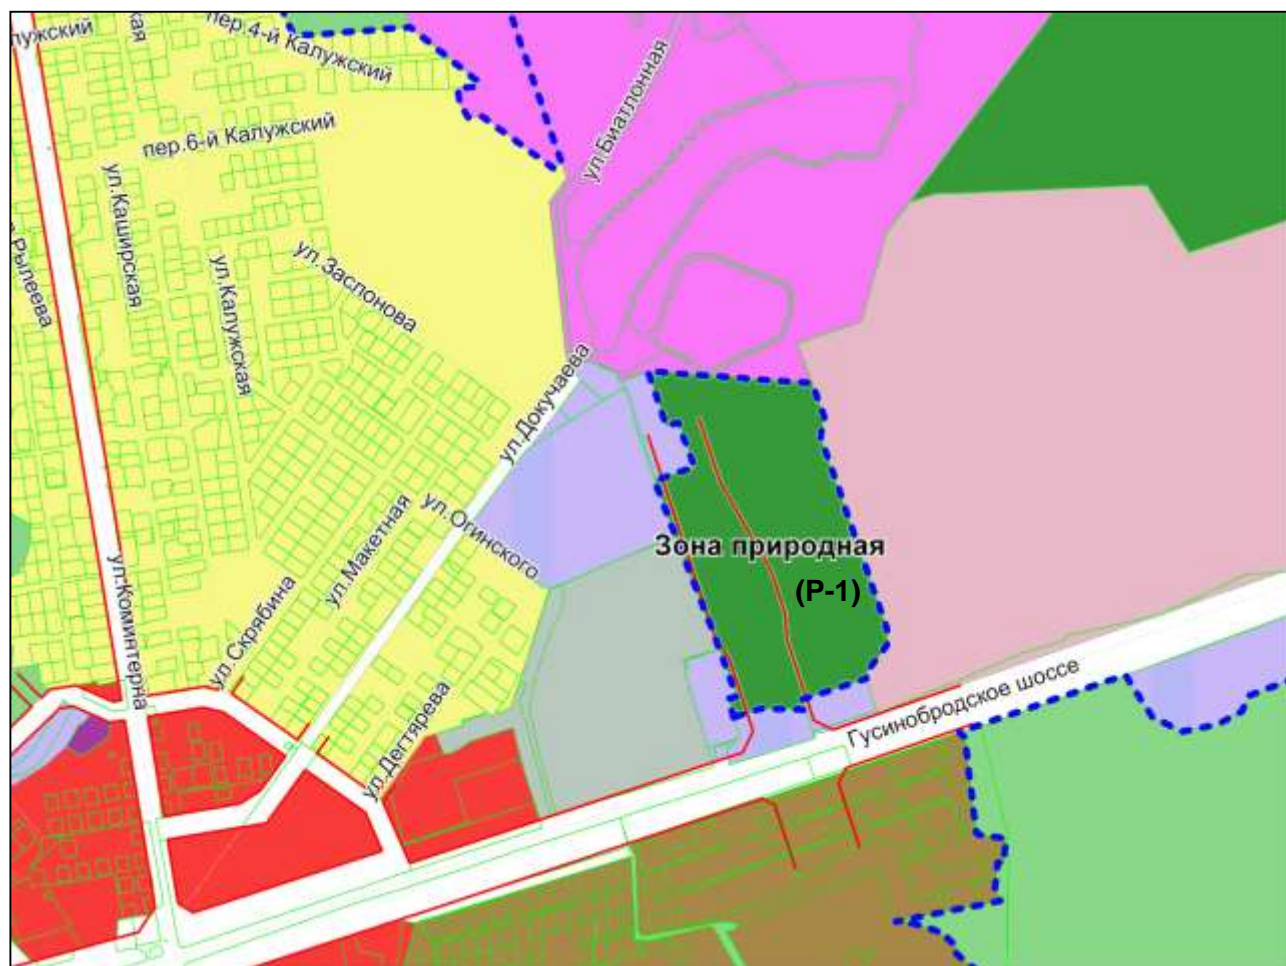

Фрагмент карты градостроительного зонирования территории города Новосибирска

Масштаб 1 : 11000