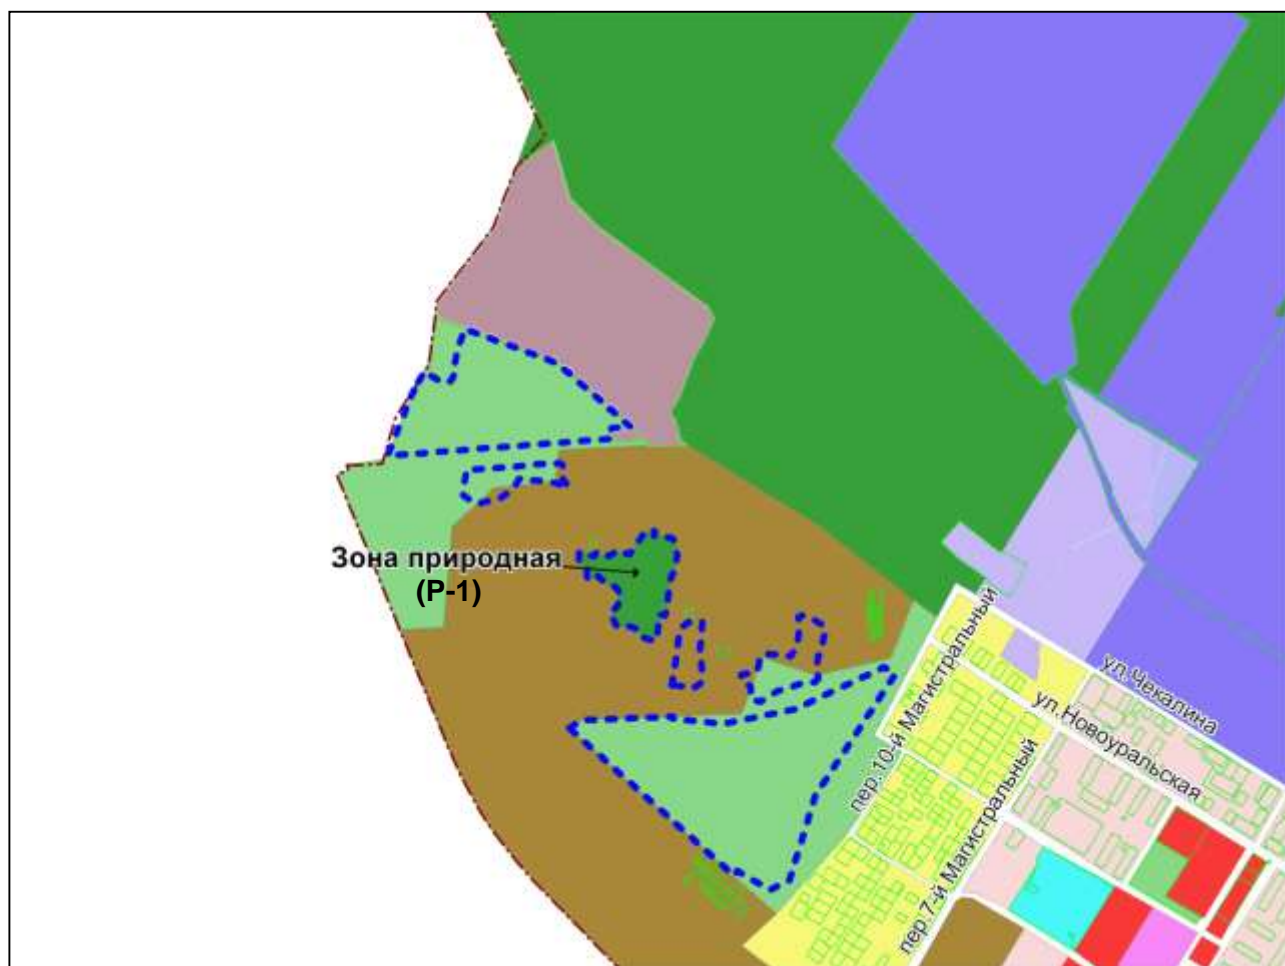

Фрагмент карты градостроительного зонирования территории города Новосибирска

Масштаб 1 : 17000