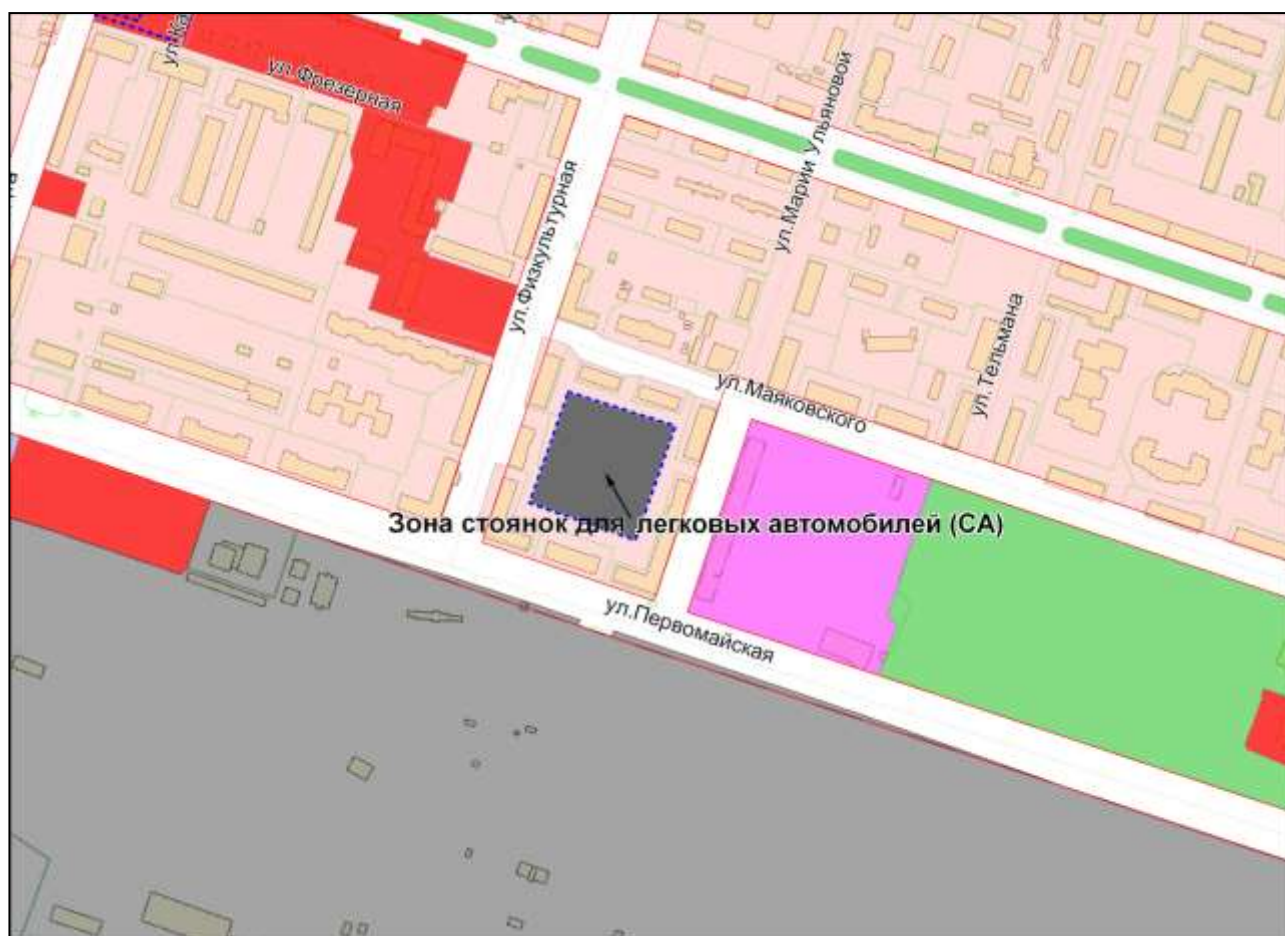

Приложение 232
к решению Совета депутатов
города Новосибирска
от 26.05.2010 № 69

Фрагмент карты градостроительного зонирования территории города Новосибирска

Масштаб 1 : 6000