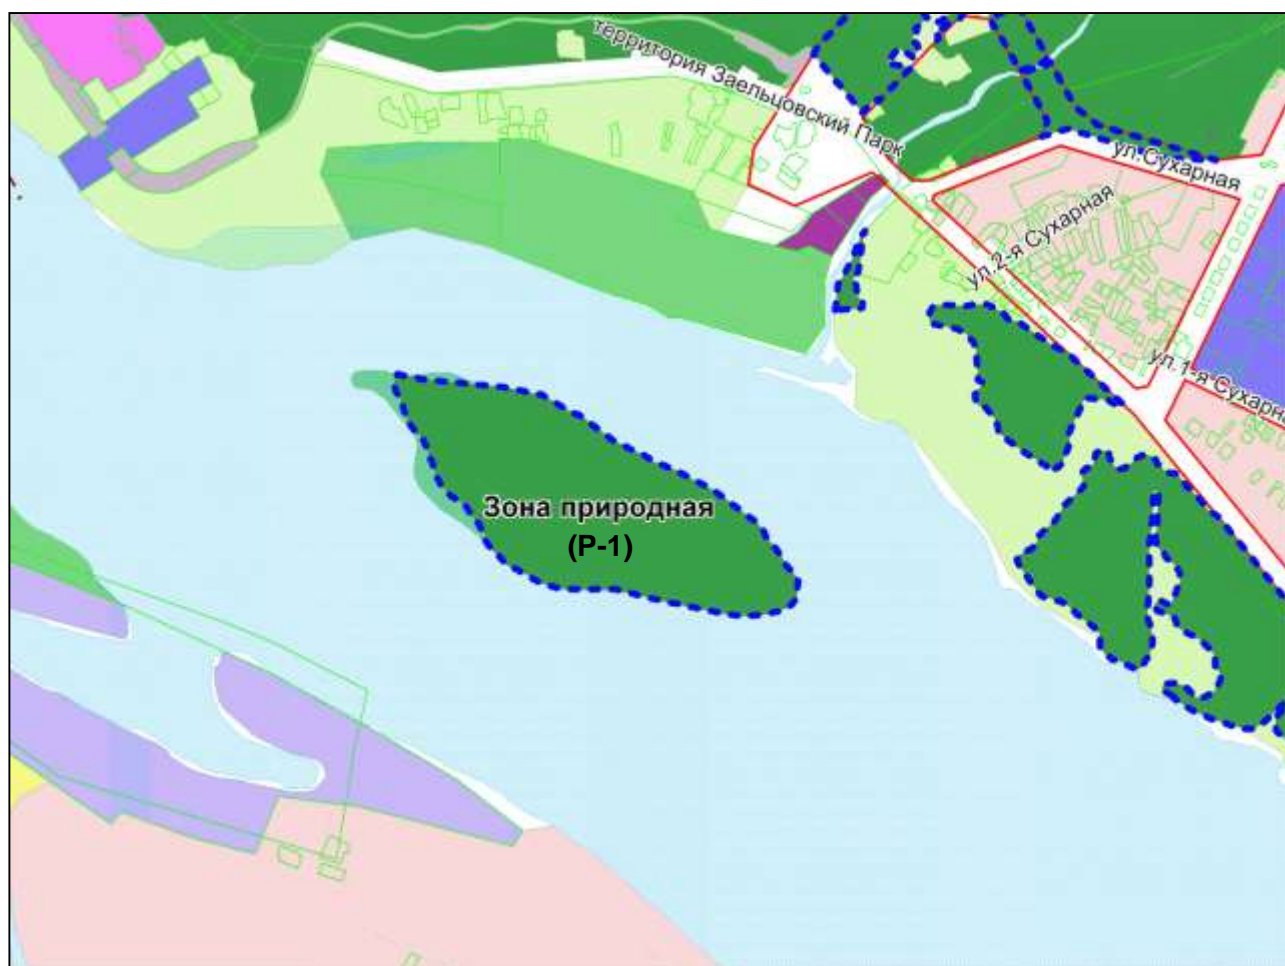

Фрагмент карты градостроительного зонирования территории города Новосибирска

Масштаб 1 : 15000