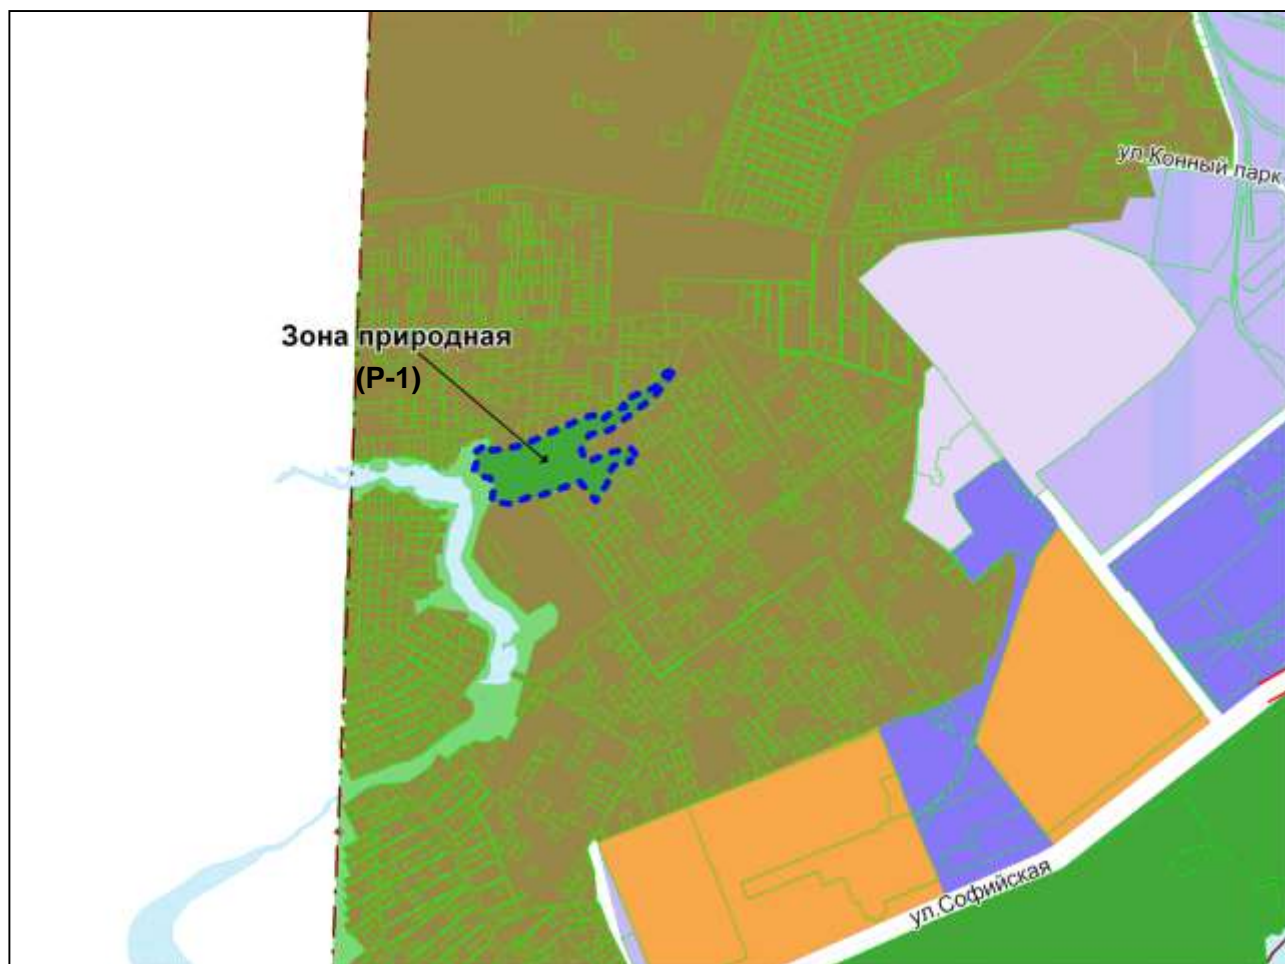

Фрагмент карты градостроительного зонирования территории города Новосибирска

Масштаб 1 : 30000

Фрагмент карты градостроительного зонирования территории города Новосибирска

Масштаб 1 : 30000

Фрагмент карты градостроительного зонирования территории города Новосибирска