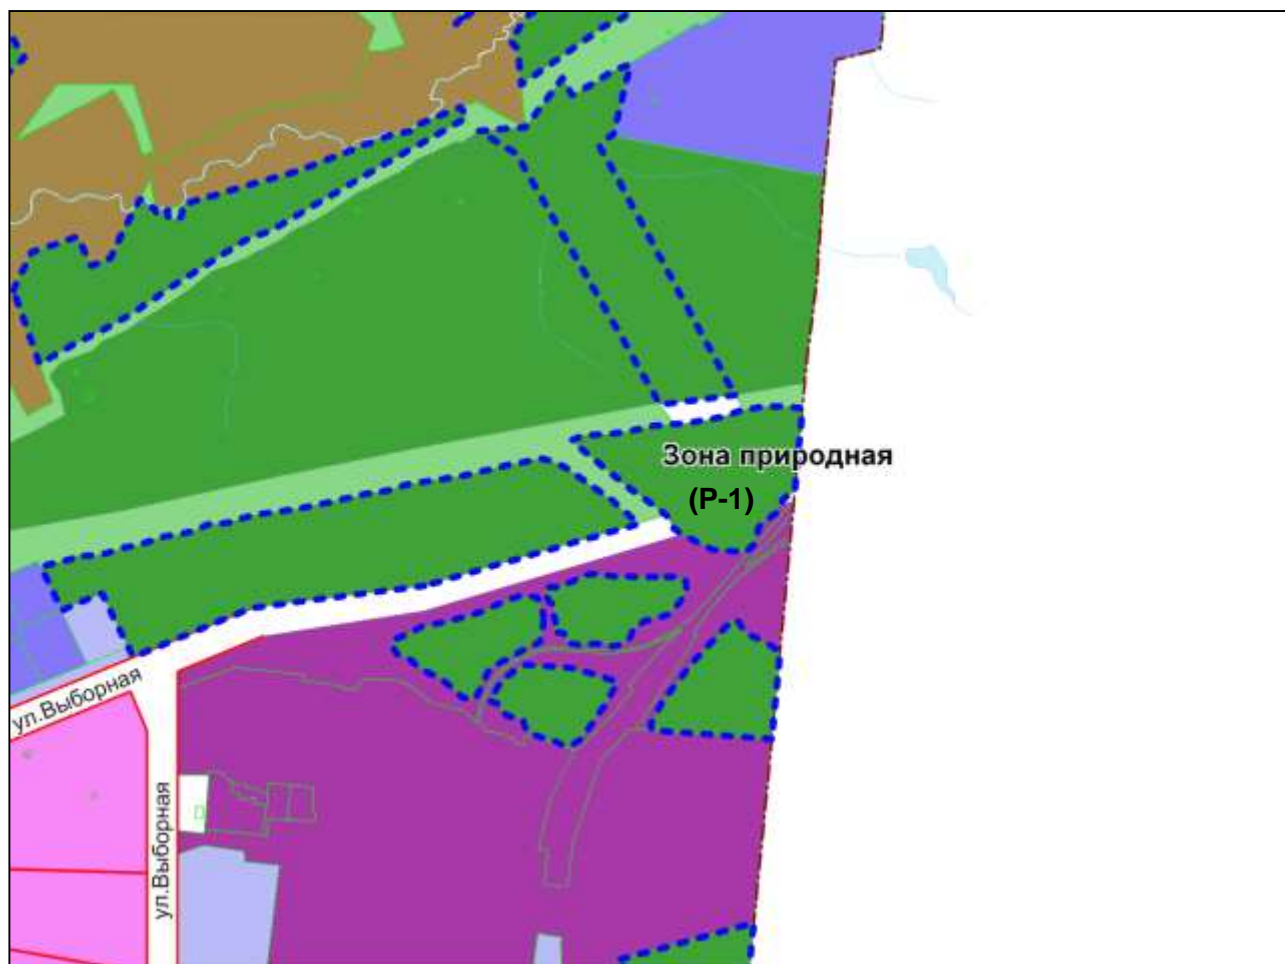

Фрагмент карты градостроительного зонирования территории города Новосибирска

Масштаб 1 : 15000