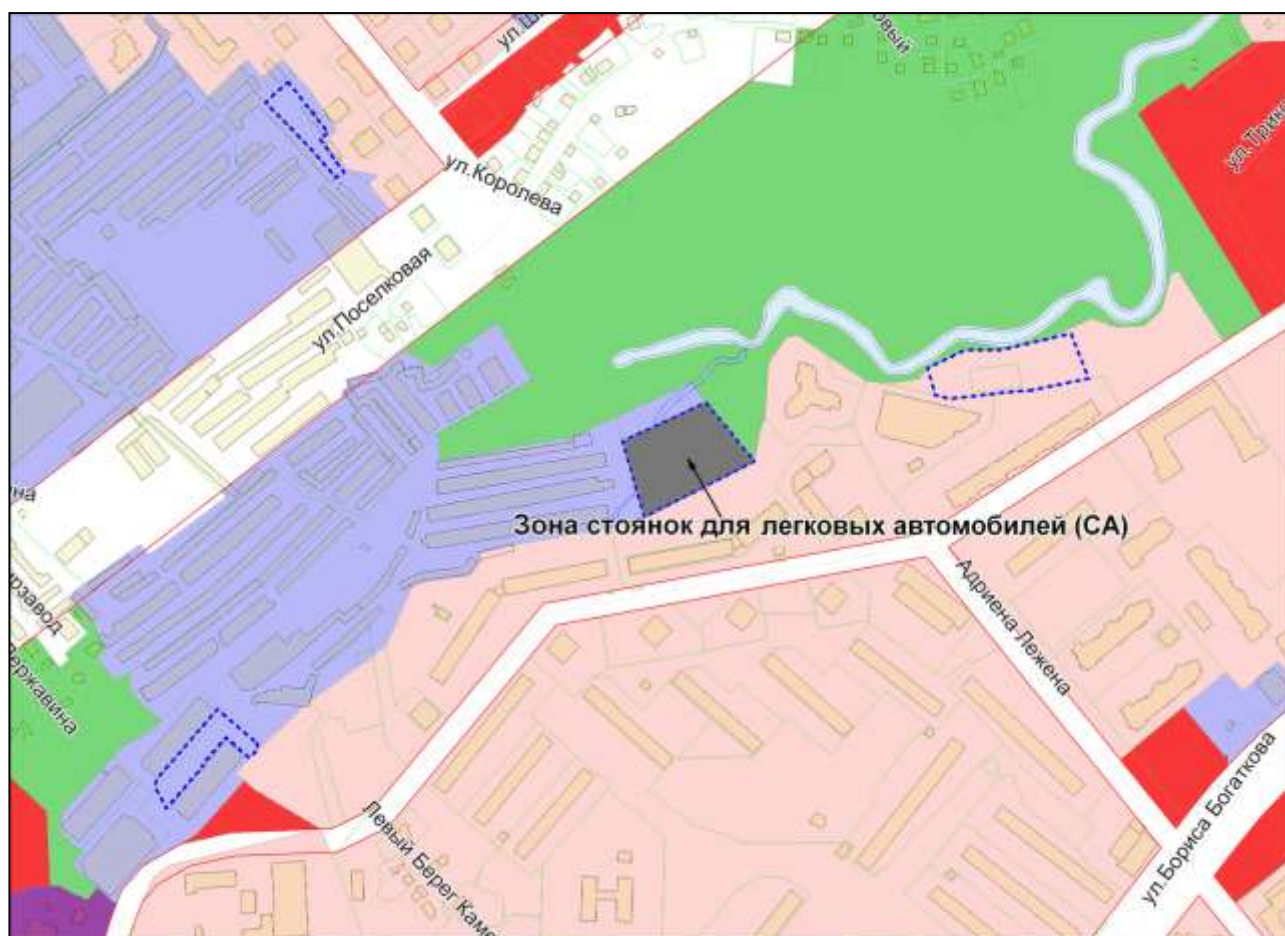

Фрагмент карты градостроительного зонирования территории города Новосибирска

Масштаб 1 : 6000