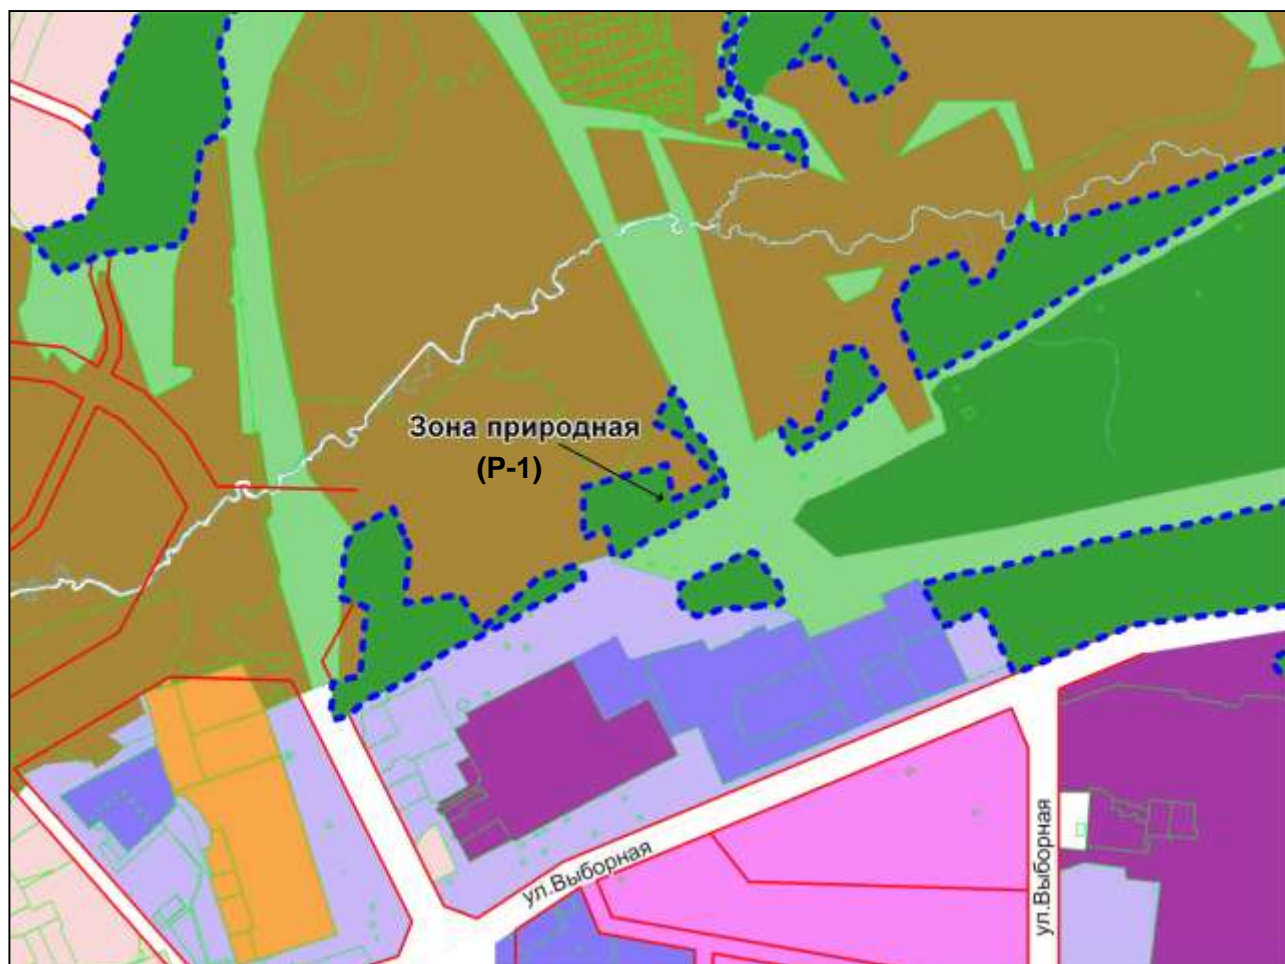

Фрагмент карты градостроительного зонирования территории города Новосибирска

Масштаб 1 : 15000