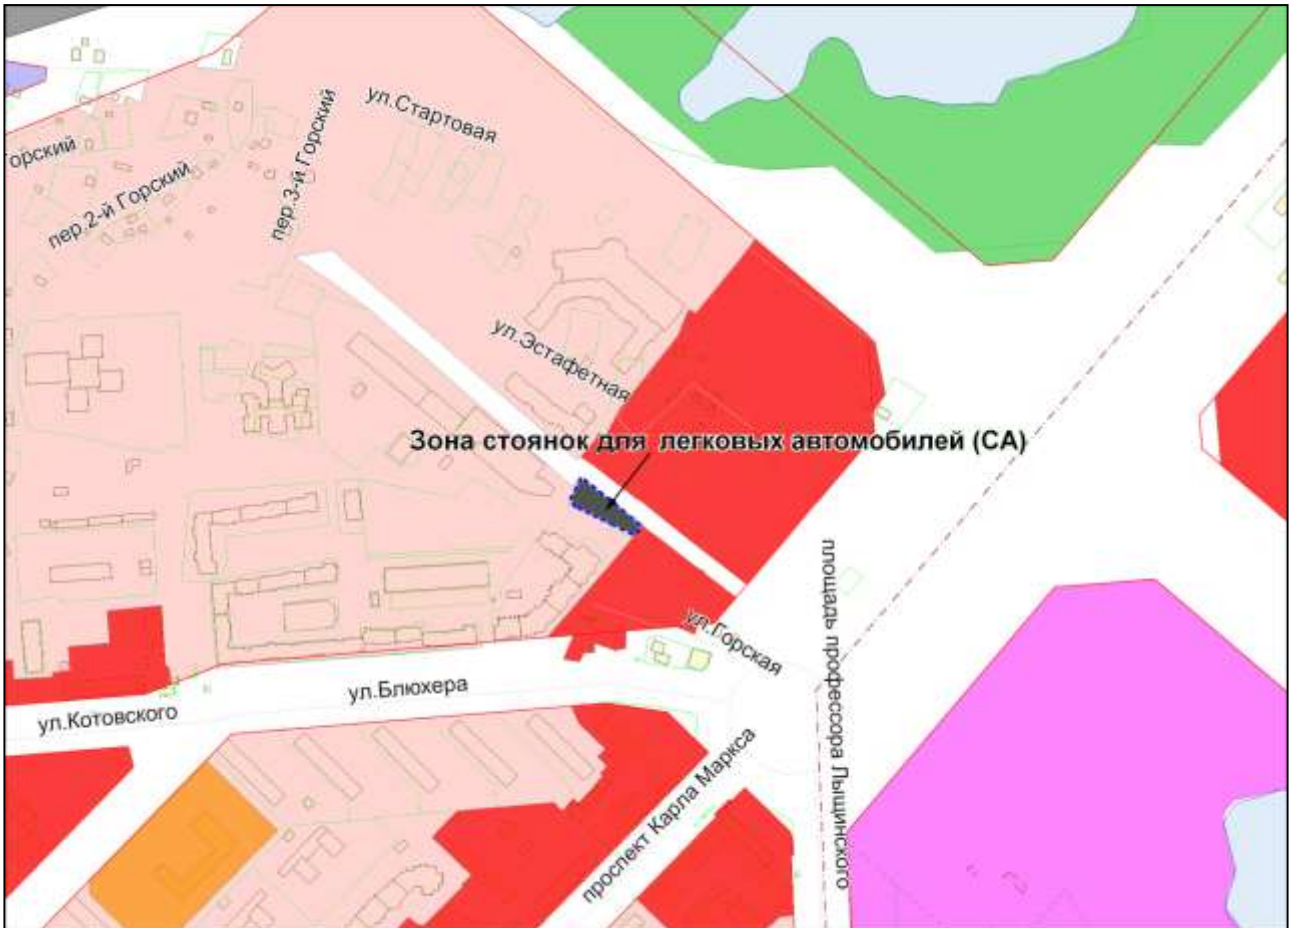

Фрагмент карты градостроительного зонирования территории города Новосибирска

Масштаб 1 : 6000