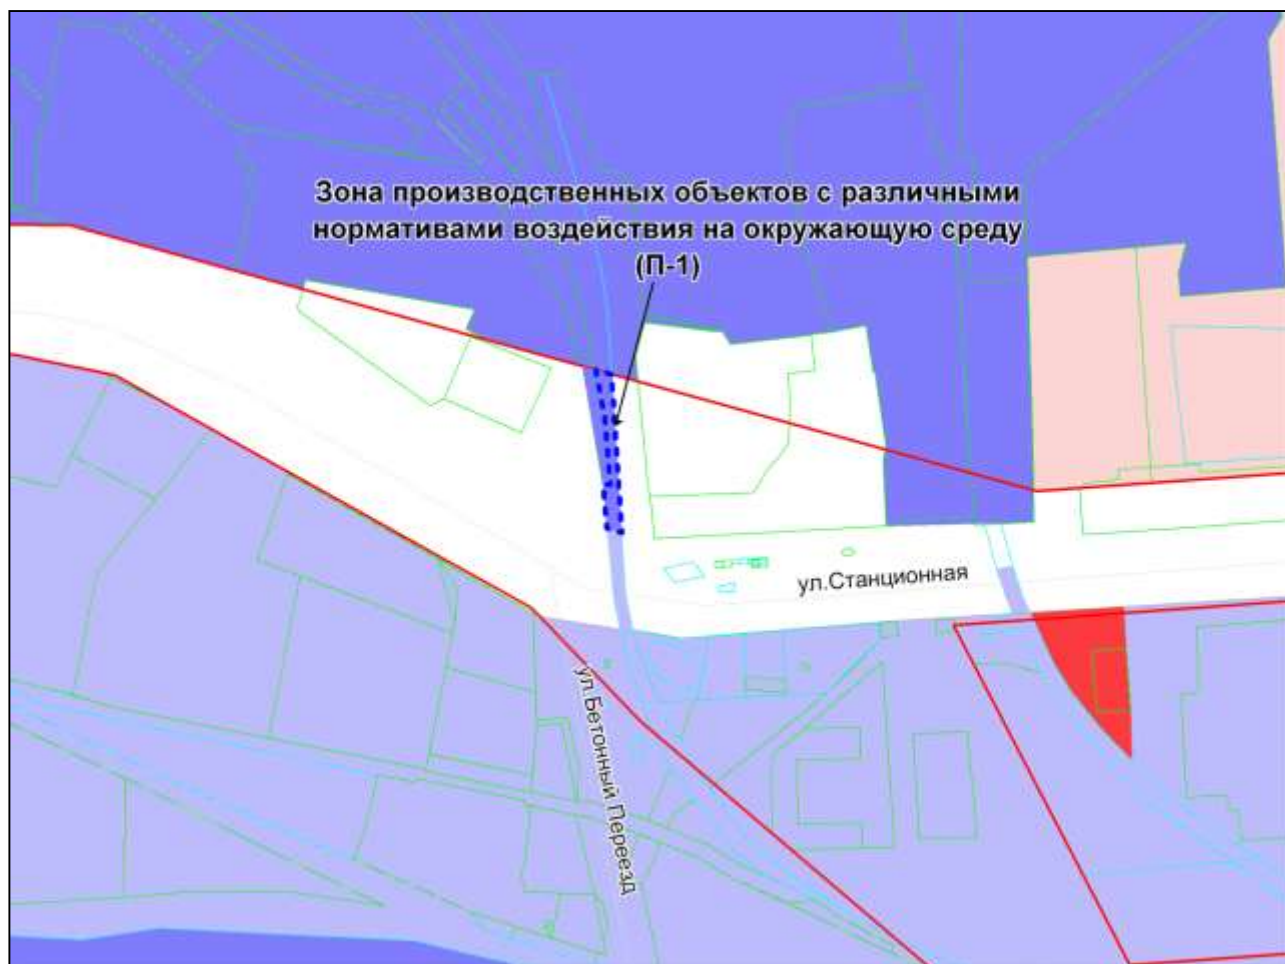

Фрагмент карты градостроительного зонирования территории города Новосибирска

Масштаб 1 : 3000