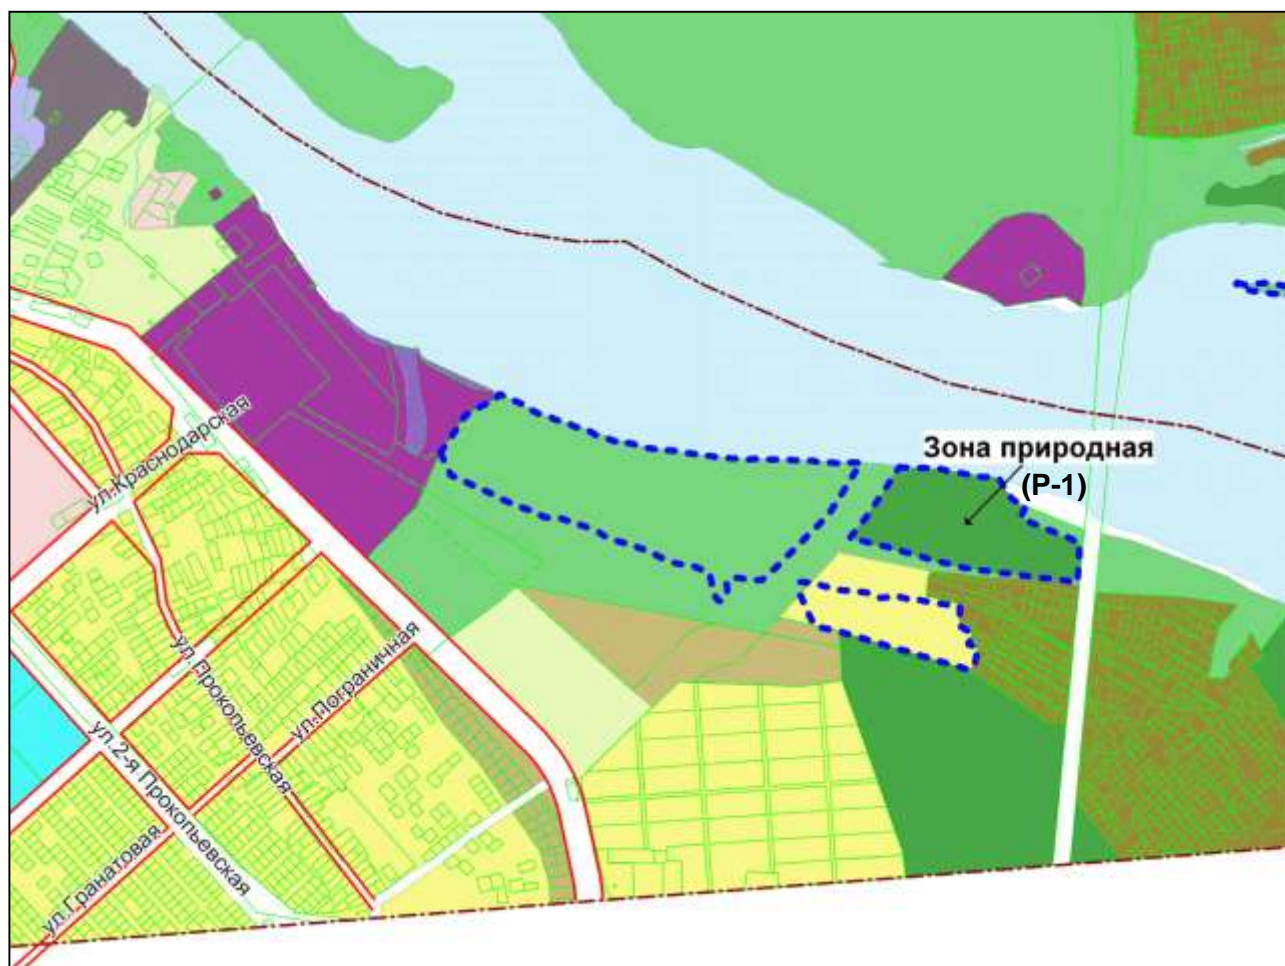

Фрагмент карты градостроительного зонирования территории города Новосибирска

Масштаб 1 : 20000