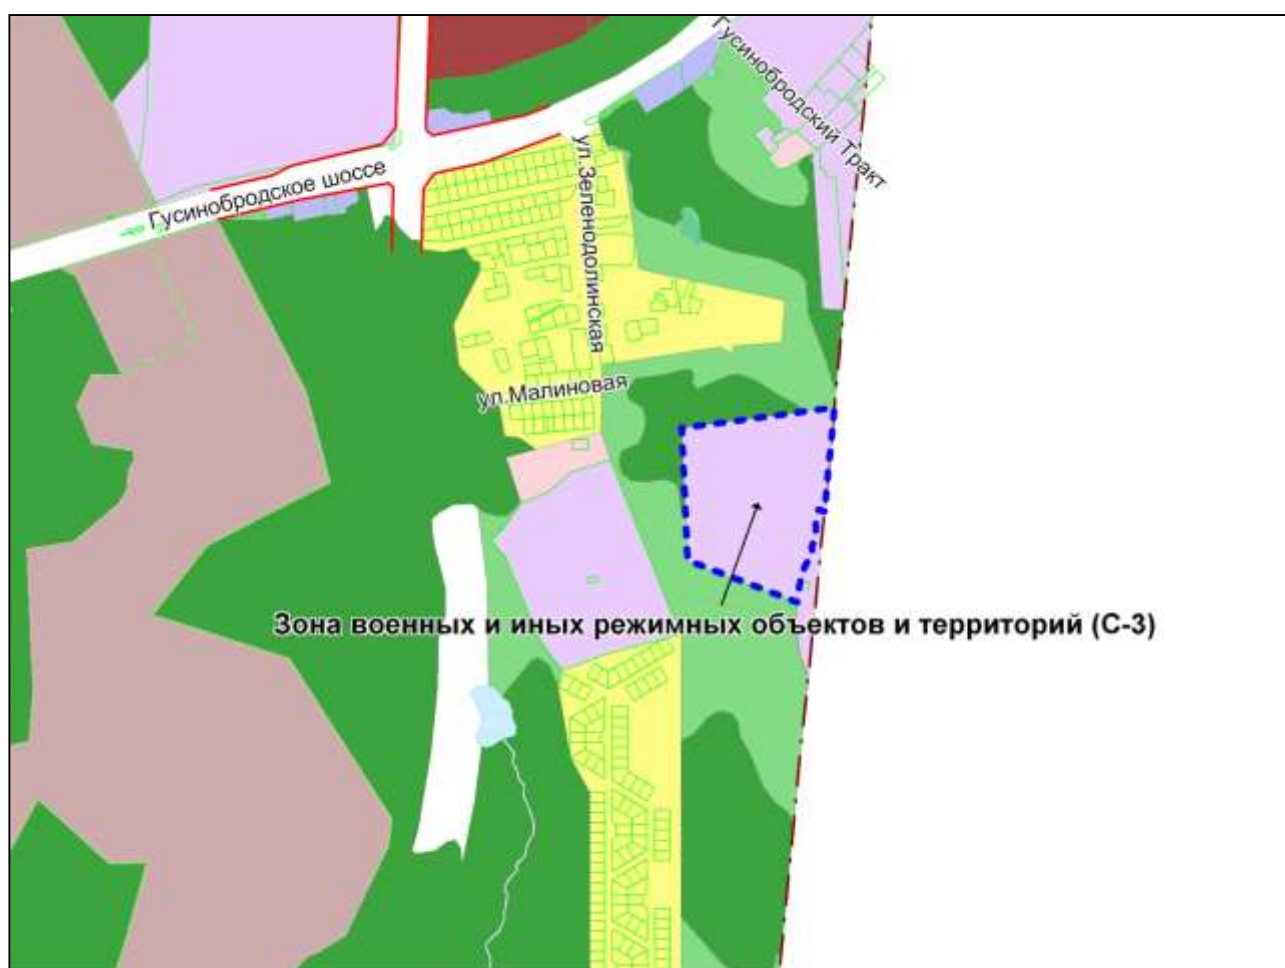

Фрагмент карты градостроительного зонирования территории города Новосибирска

Масштаб 1 : 15000