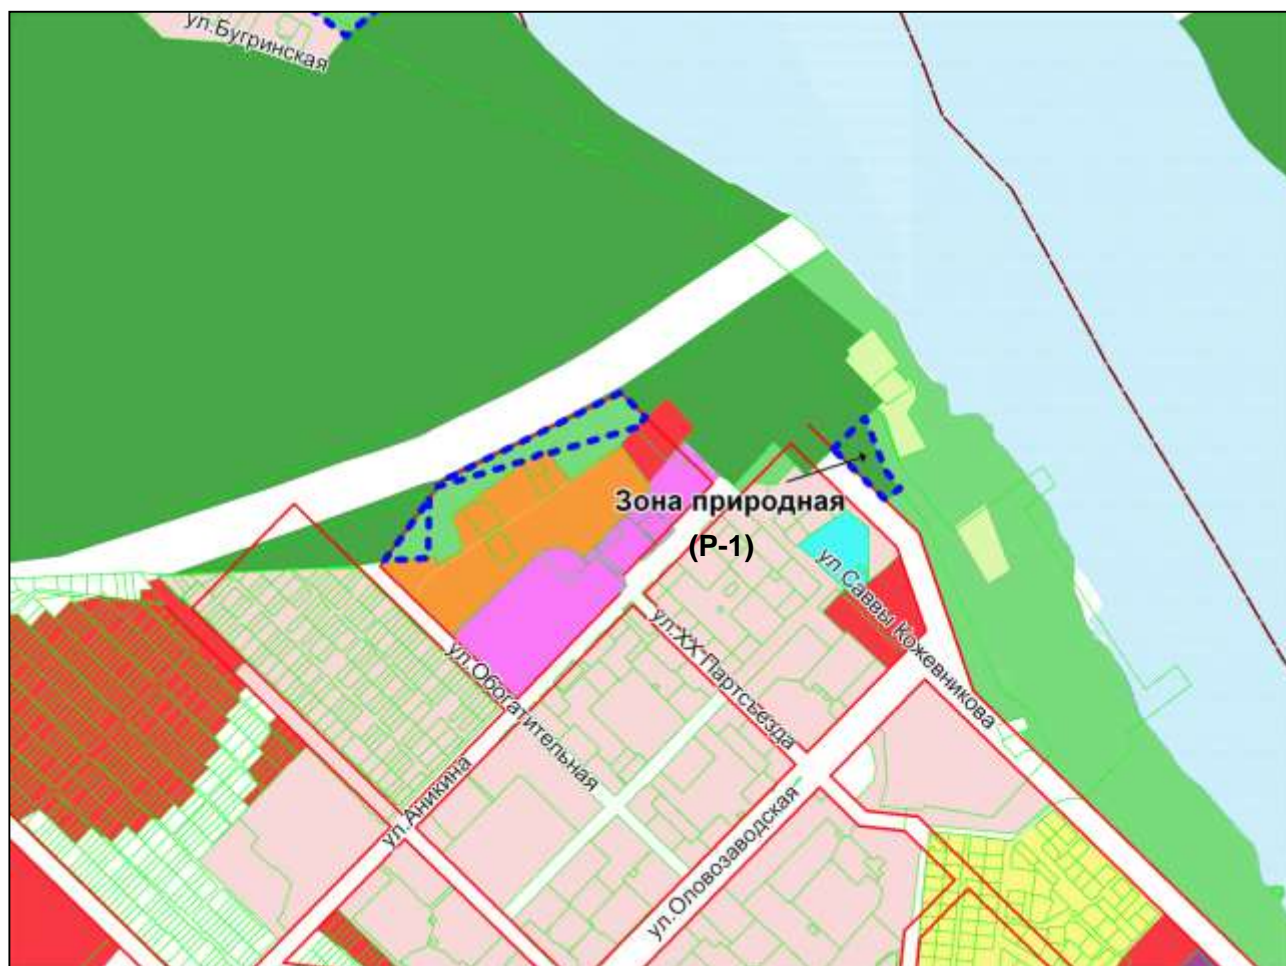

Фрагмент карты градостроительного зонирования территории города Новосибирска

Масштаб 1 : 12000