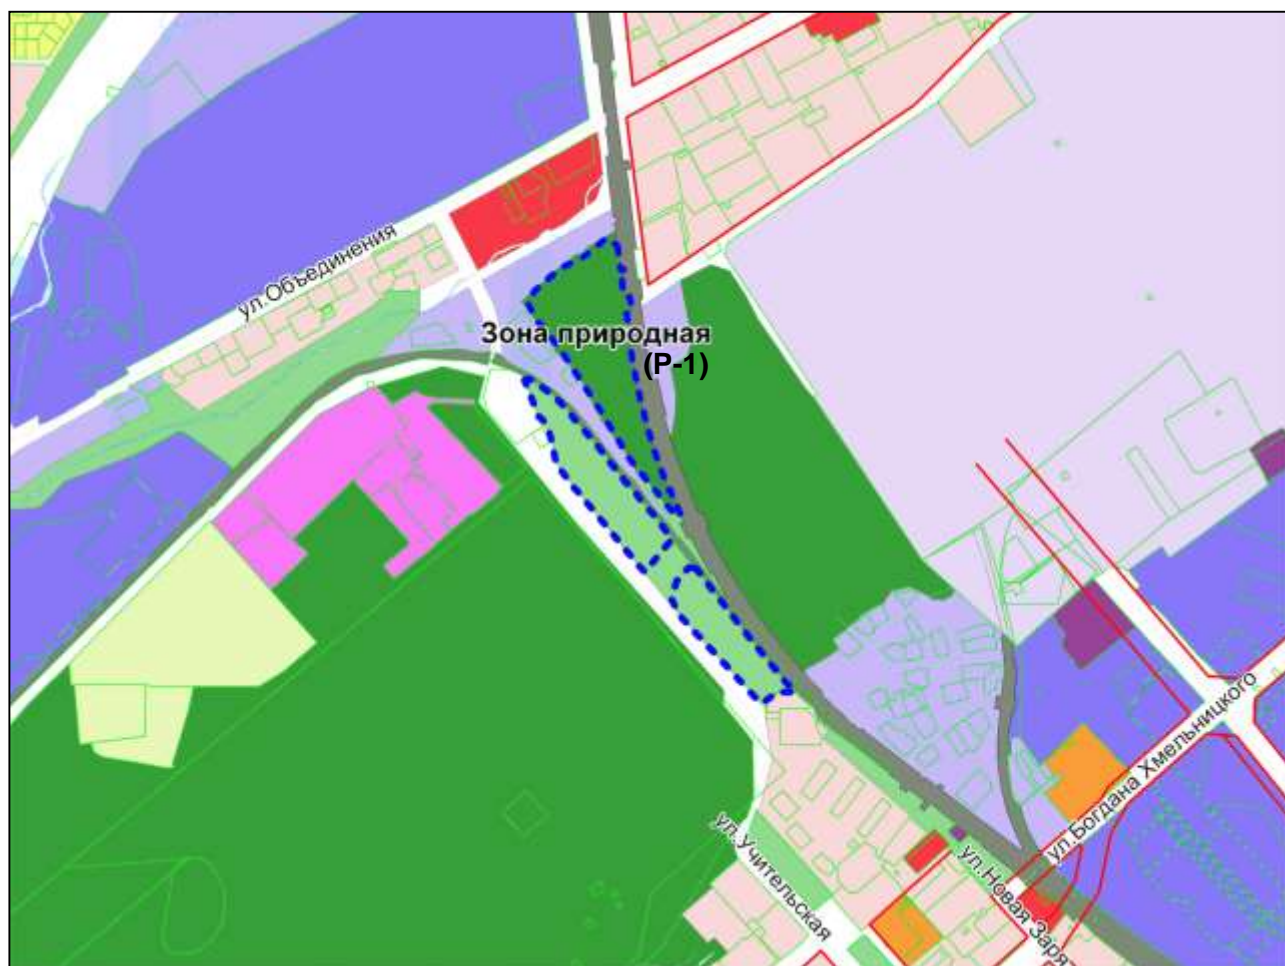

Фрагмент карты градостроительного зонирования территории города Новосибирска

Масштаб 1 : 12000