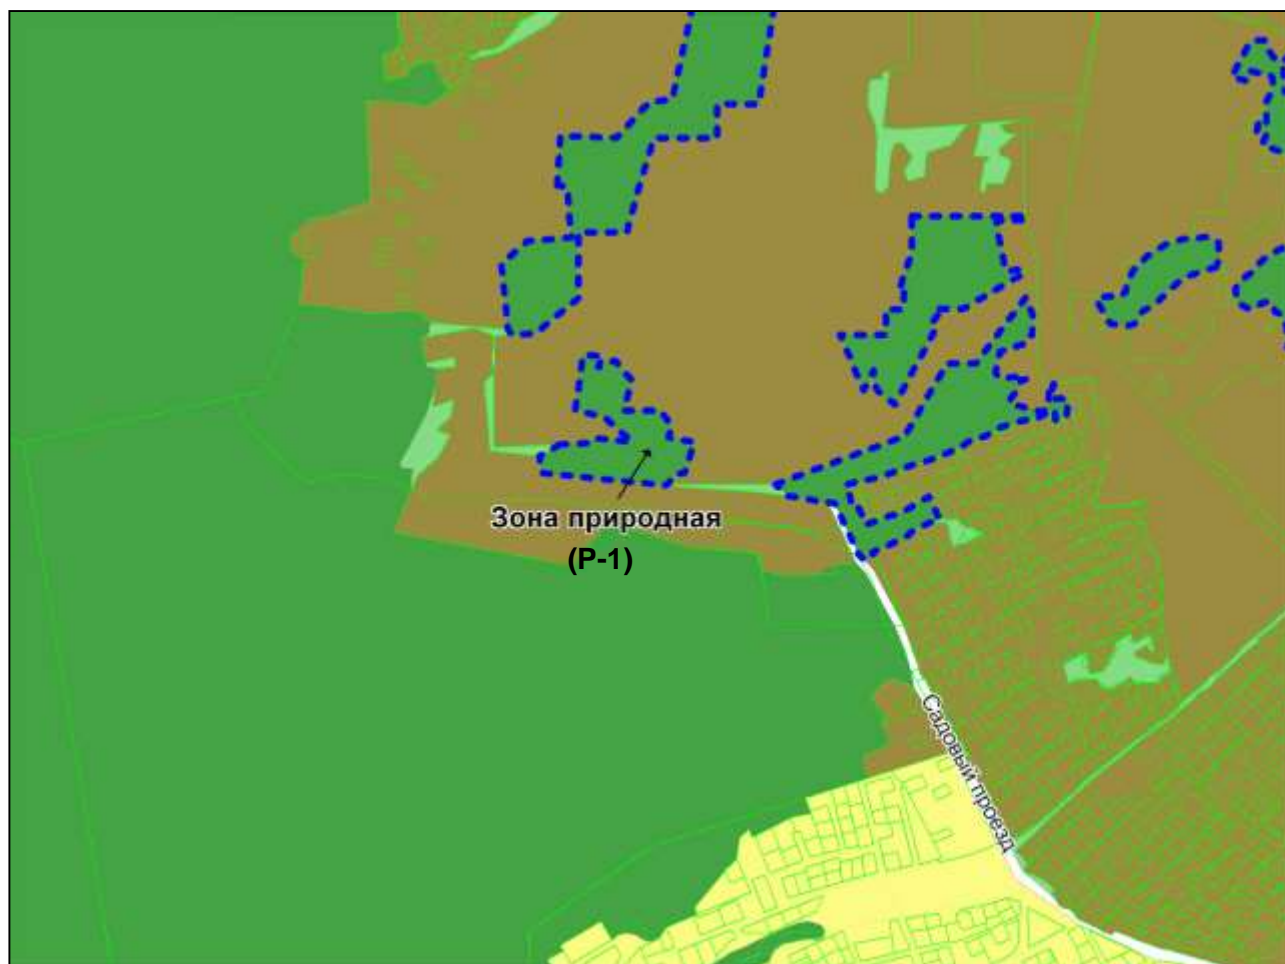

Фрагмент карты градостроительного зонирования территории города Новосибирска

Масштаб 1 : 16000