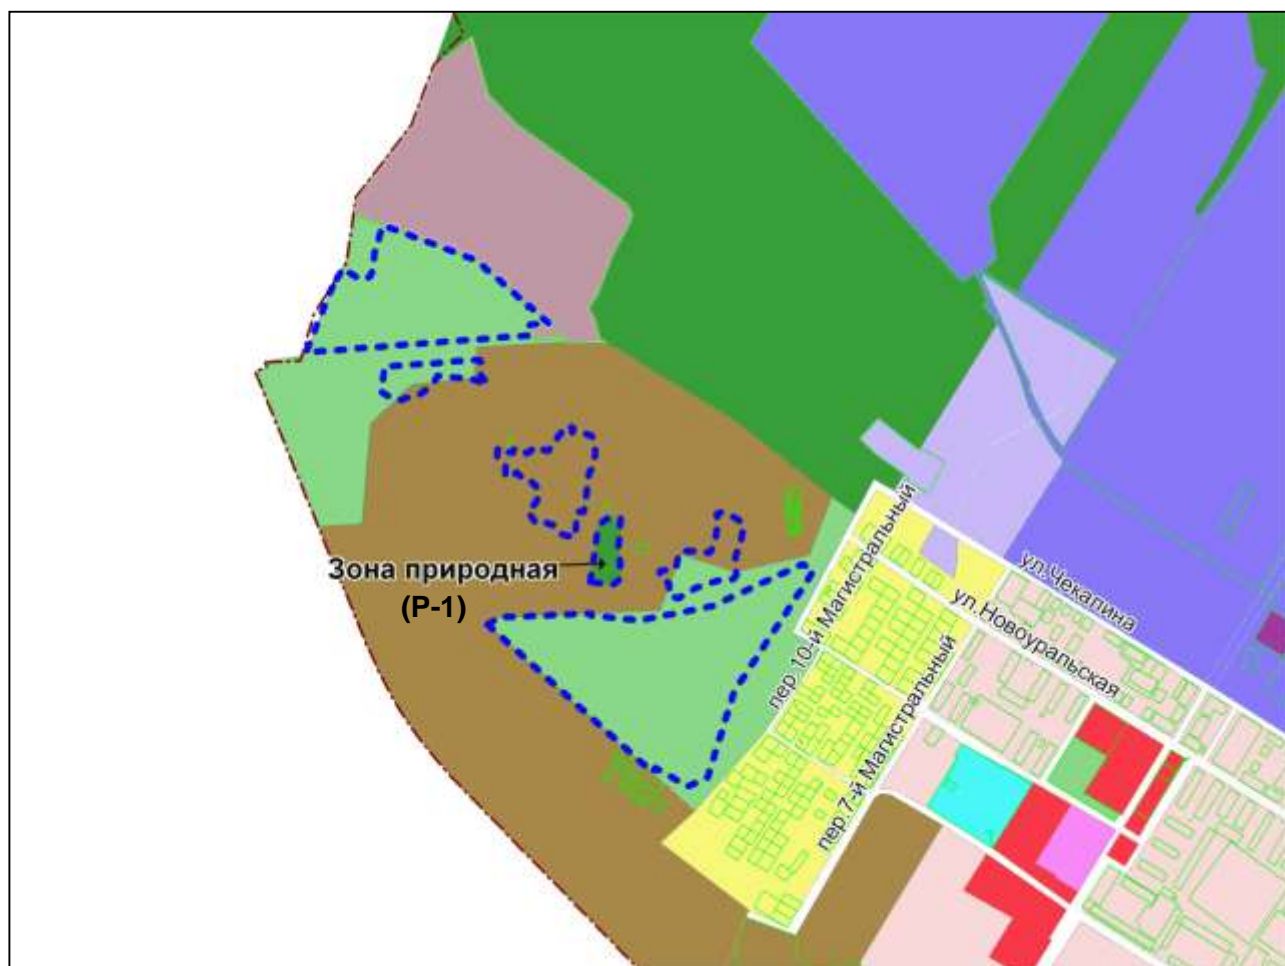

Фрагмент карты градостроительного зонирования территории города Новосибирска

Масштаб 1 : 17000