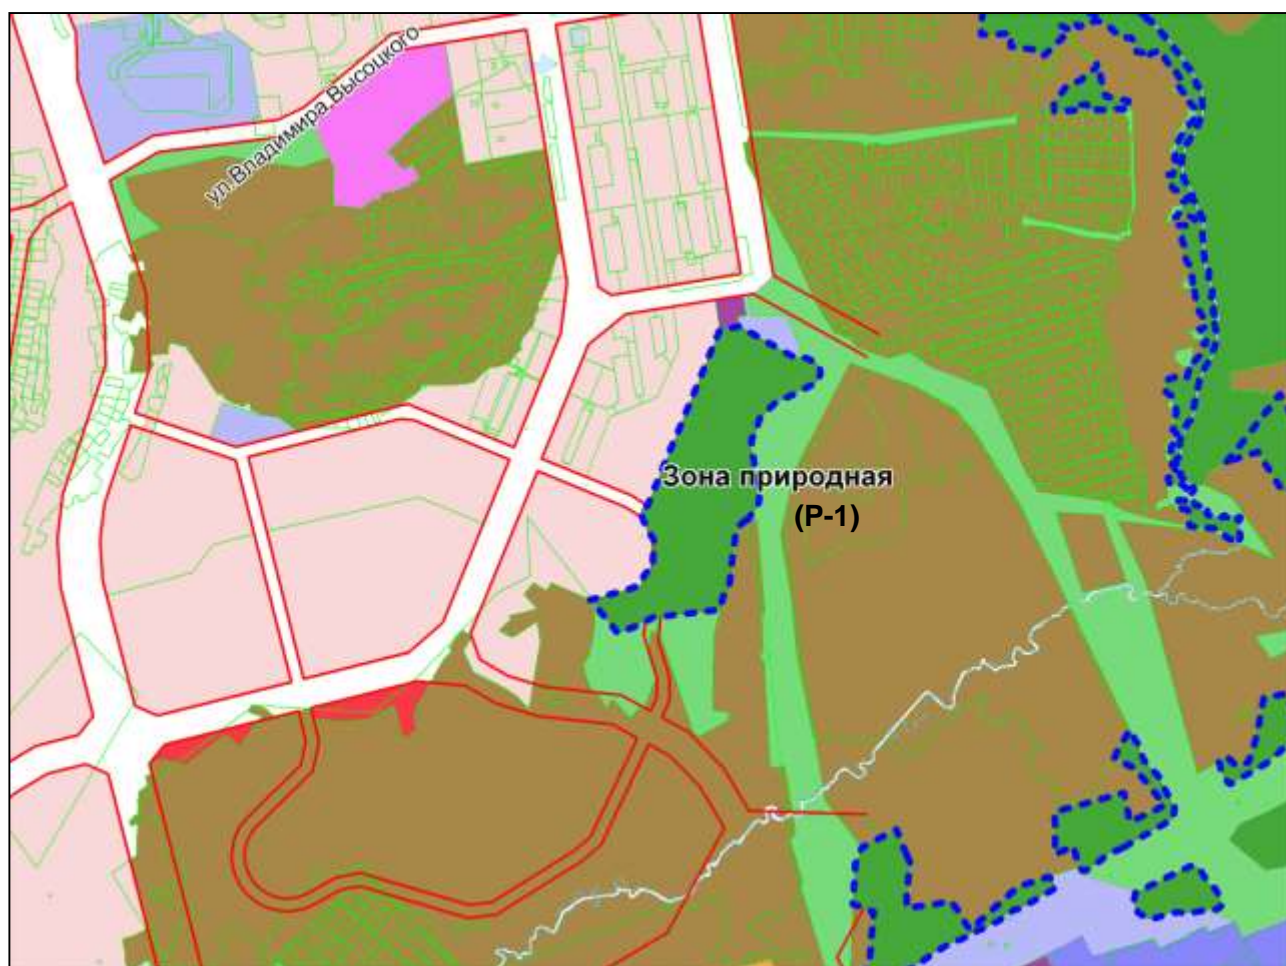

Фрагмент карты градостроительного зонирования территории города Новосибирска

Масштаб 1 : 18000

Фрагмент карты градостроительного зонирования территории города Новосибирска

Масштаб 1 : 18000

Фрагмент карты градостроительного зонирования территории города Новосибирска