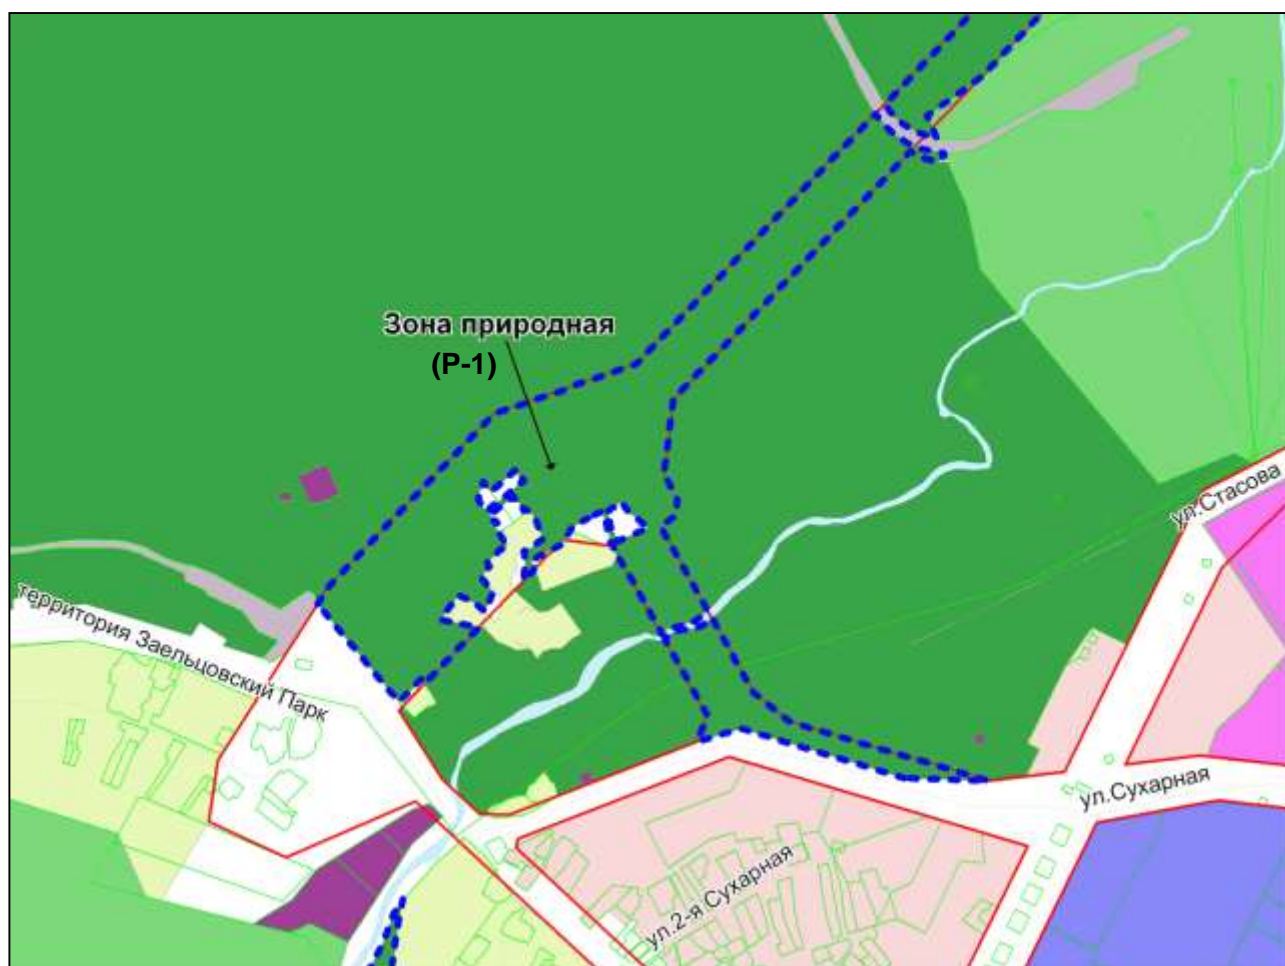

Фрагмент карты градостроительного зонирования территории города Новосибирска

Масштаб 1 : 9000