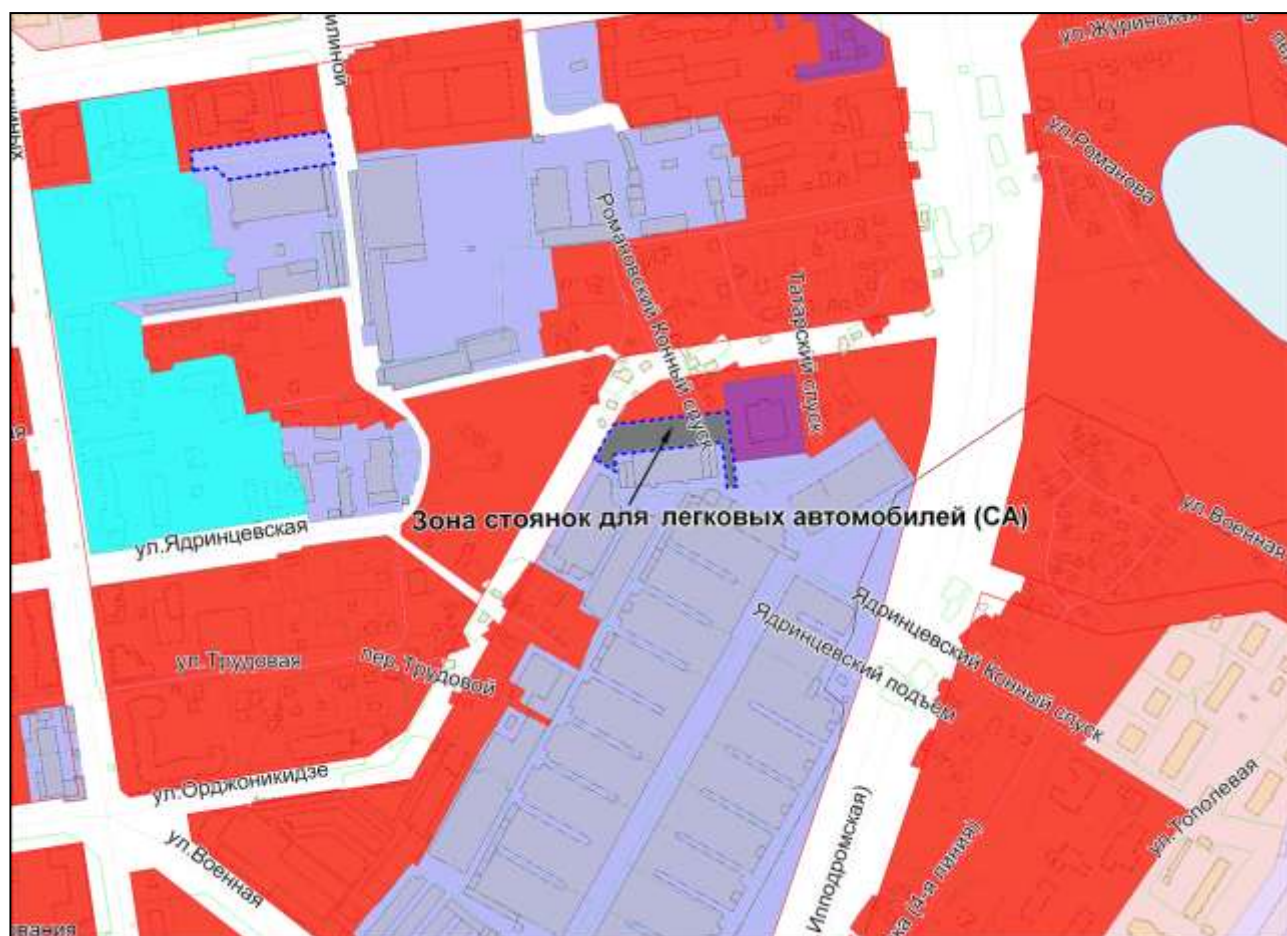

Приложение 173
к решению Совета депутатов
города Новосибирска
от 26.05.2010 № 69

Фрагмент карты градостроительного зонирования территории города Новосибирска

Масштаб 1 : 6000