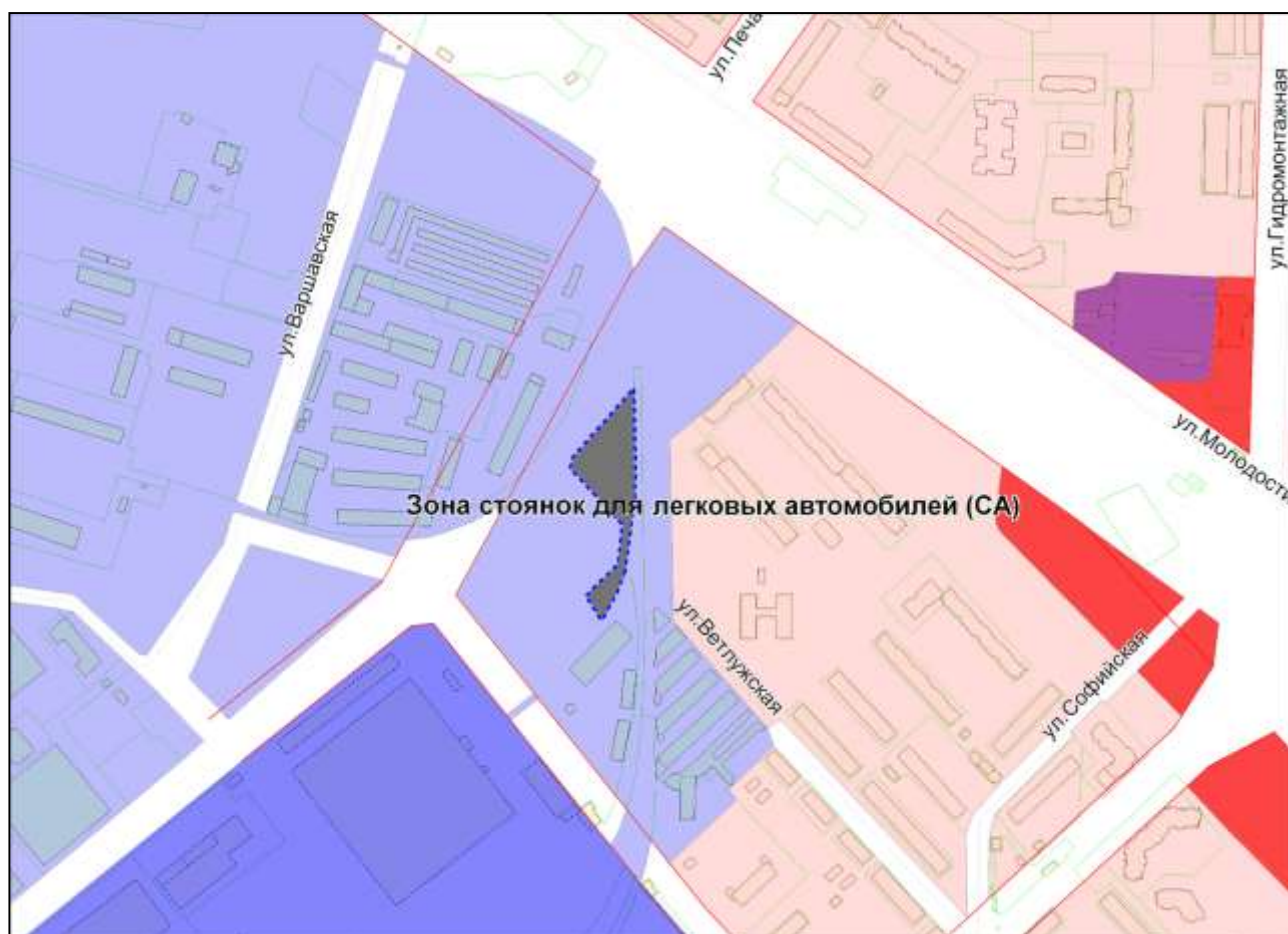

Фрагмент карты градостроительного зонирования территории города Новосибирска

Масштаб 1 : 6000