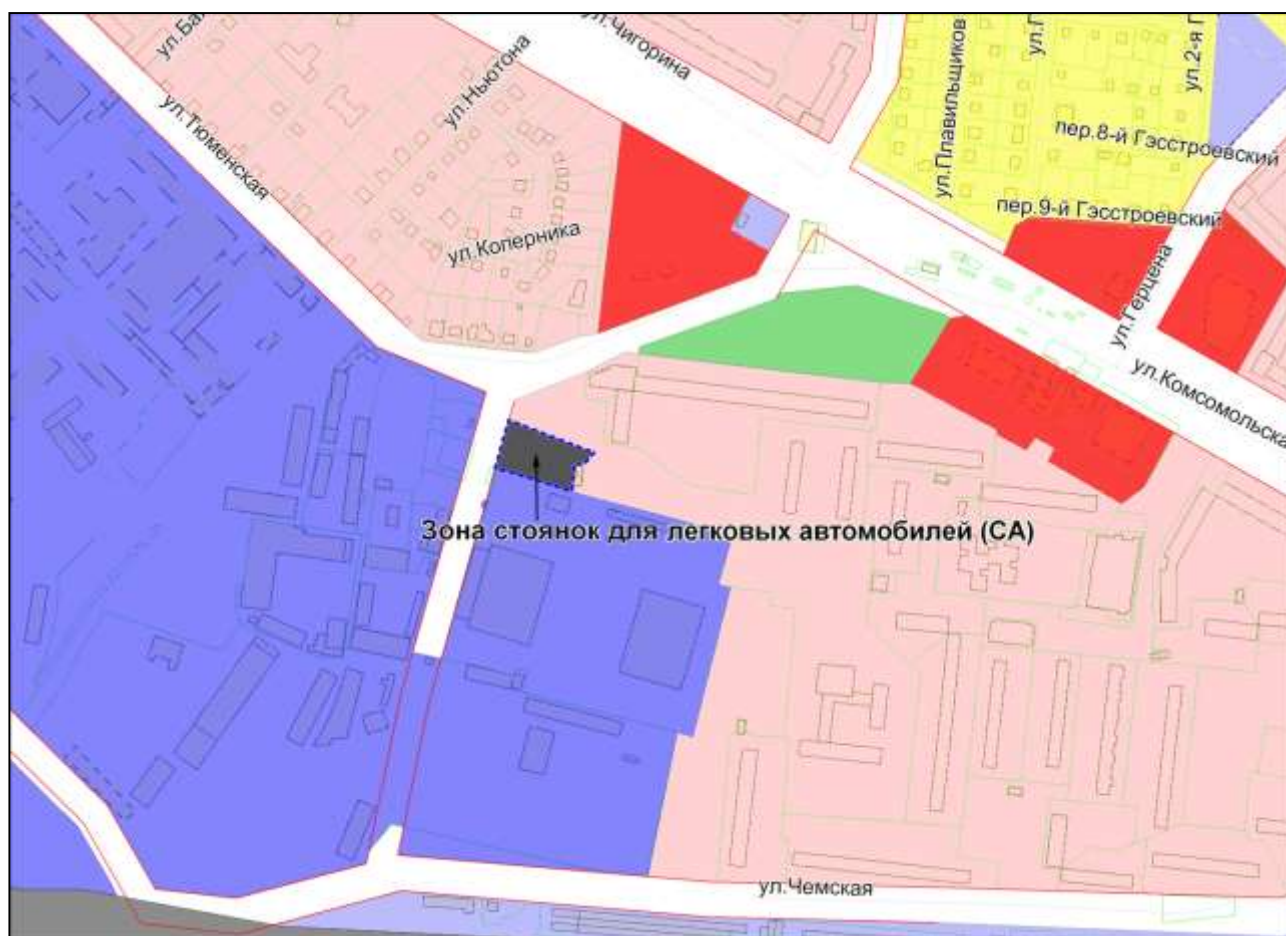

Масштаб 1 : 6000

Фрагмент карты градостроительного зонирования территории города Новосибирска

Масштаб 1 : 6000

Приложение 257
к решению Совета депутатов
города Новосибирска
от 26.05.2010 № 69

Фрагмент карты градостроительного зонирования территории города Новосибирска