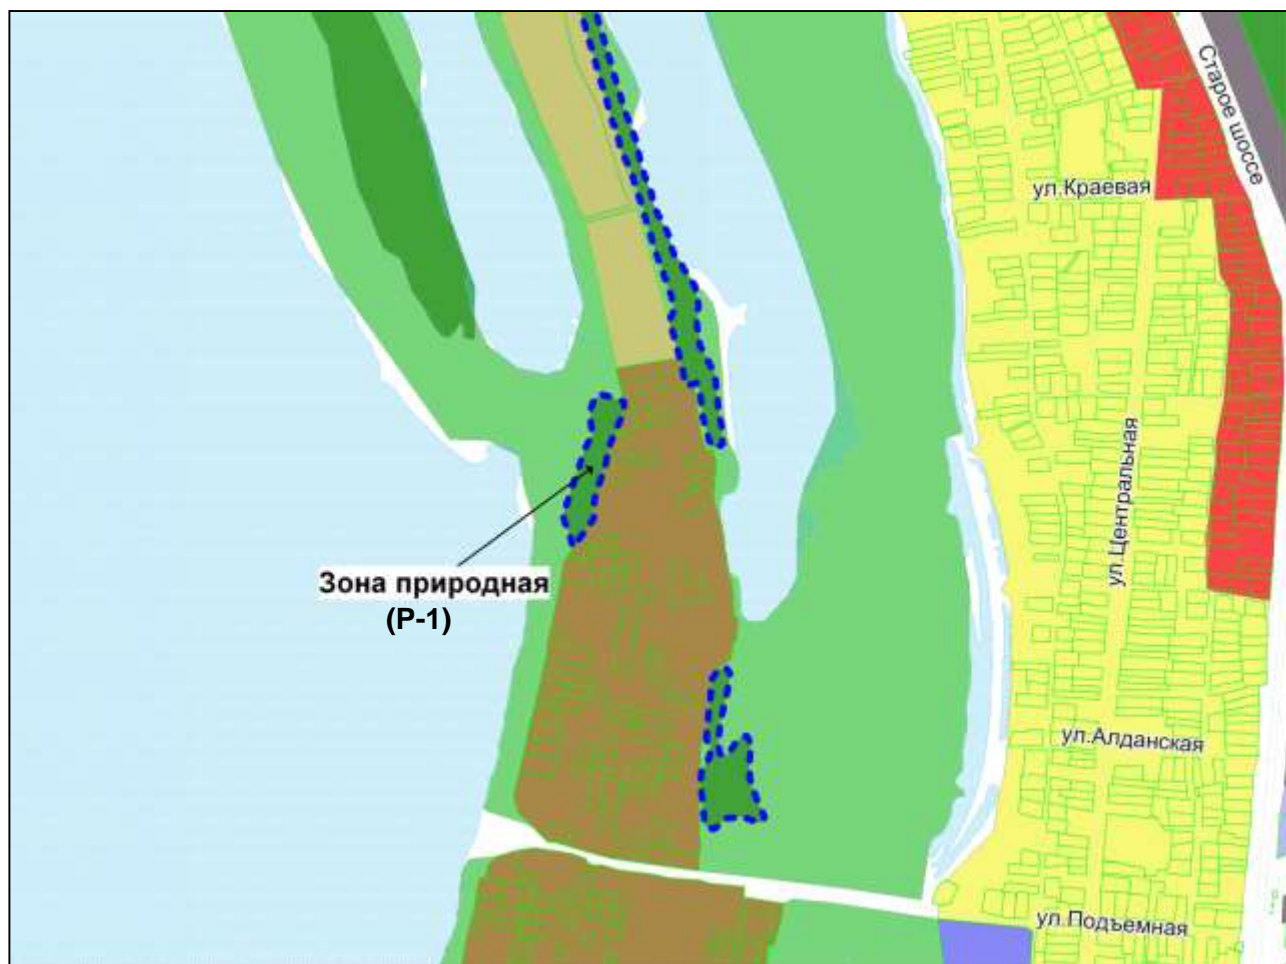

Фрагмент карты градостроительного зонирования территории города Новосибирска

Масштаб 1 : 16000

Фрагмент карты градостроительного зонирования территории города Новосибирска

Масштаб 1 : 12000

Фрагмент карты градостроительного зонирования территории города Новосибирска