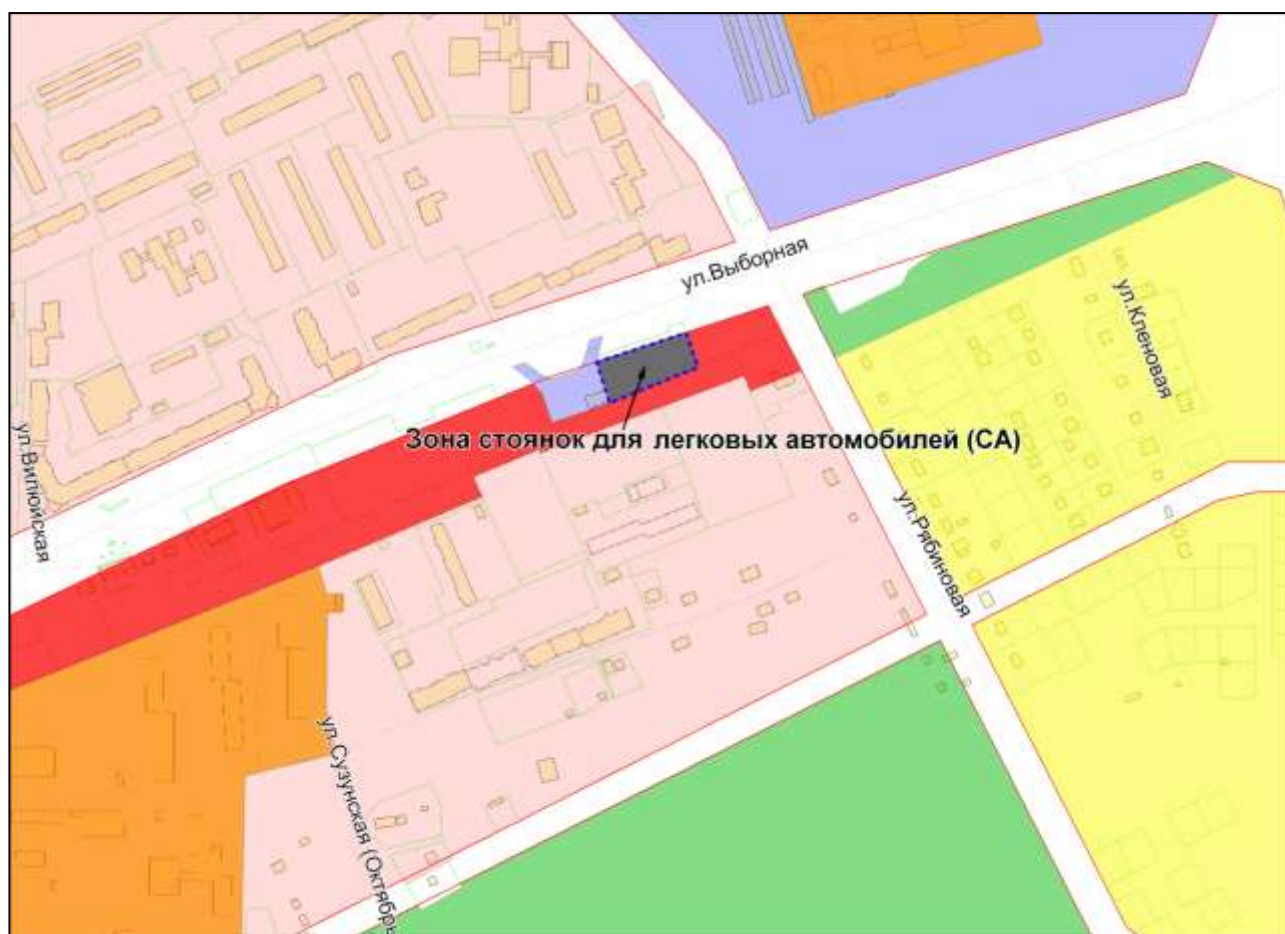

Фрагмент карты градостроительного зонирования территории города Новосибирска

Масштаб 1 : 6000