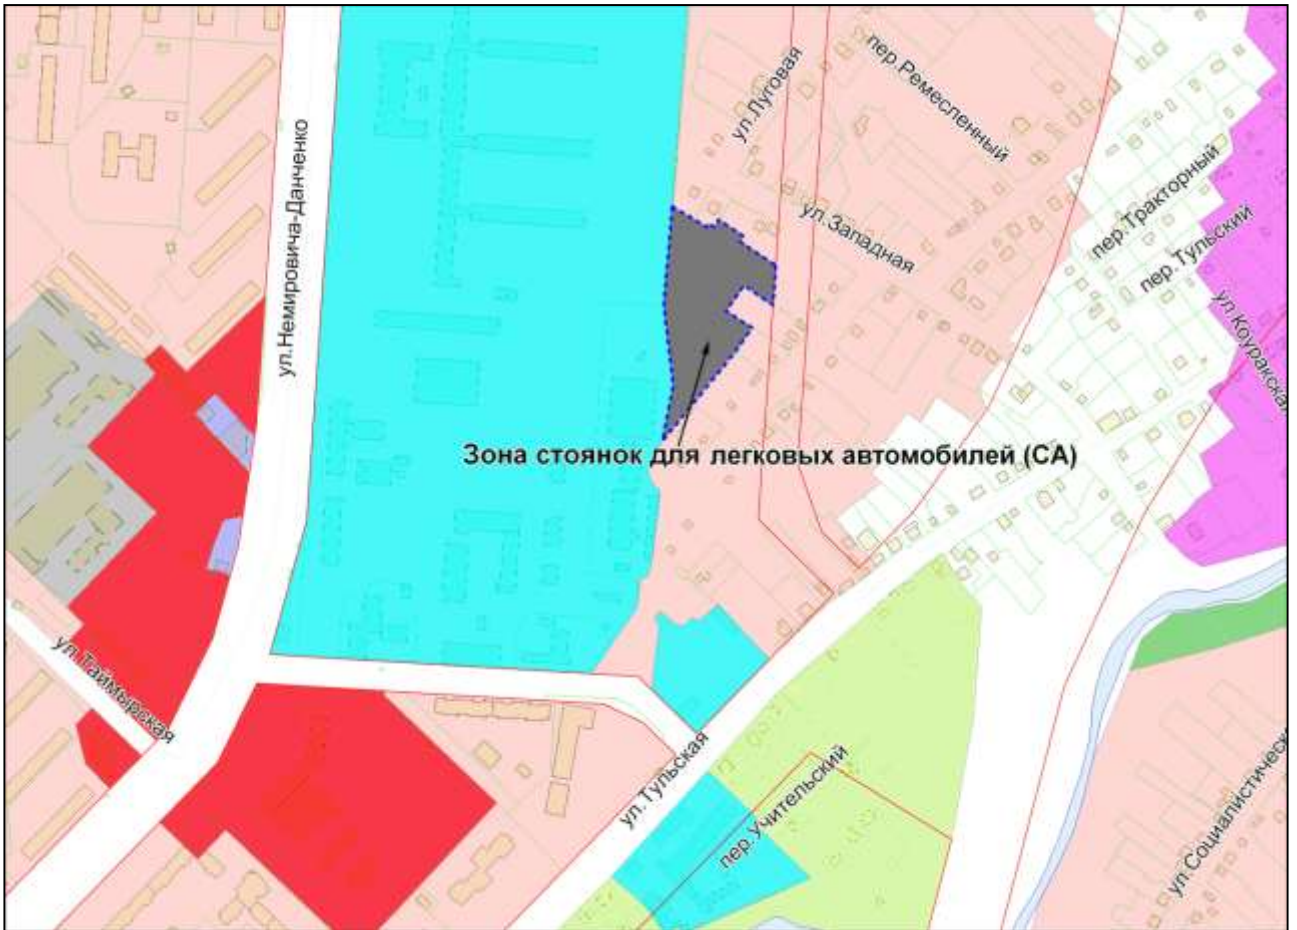

Фрагмент карты градостроительного зонирования территории города Новосибирска

Масштаб 1 : 6000