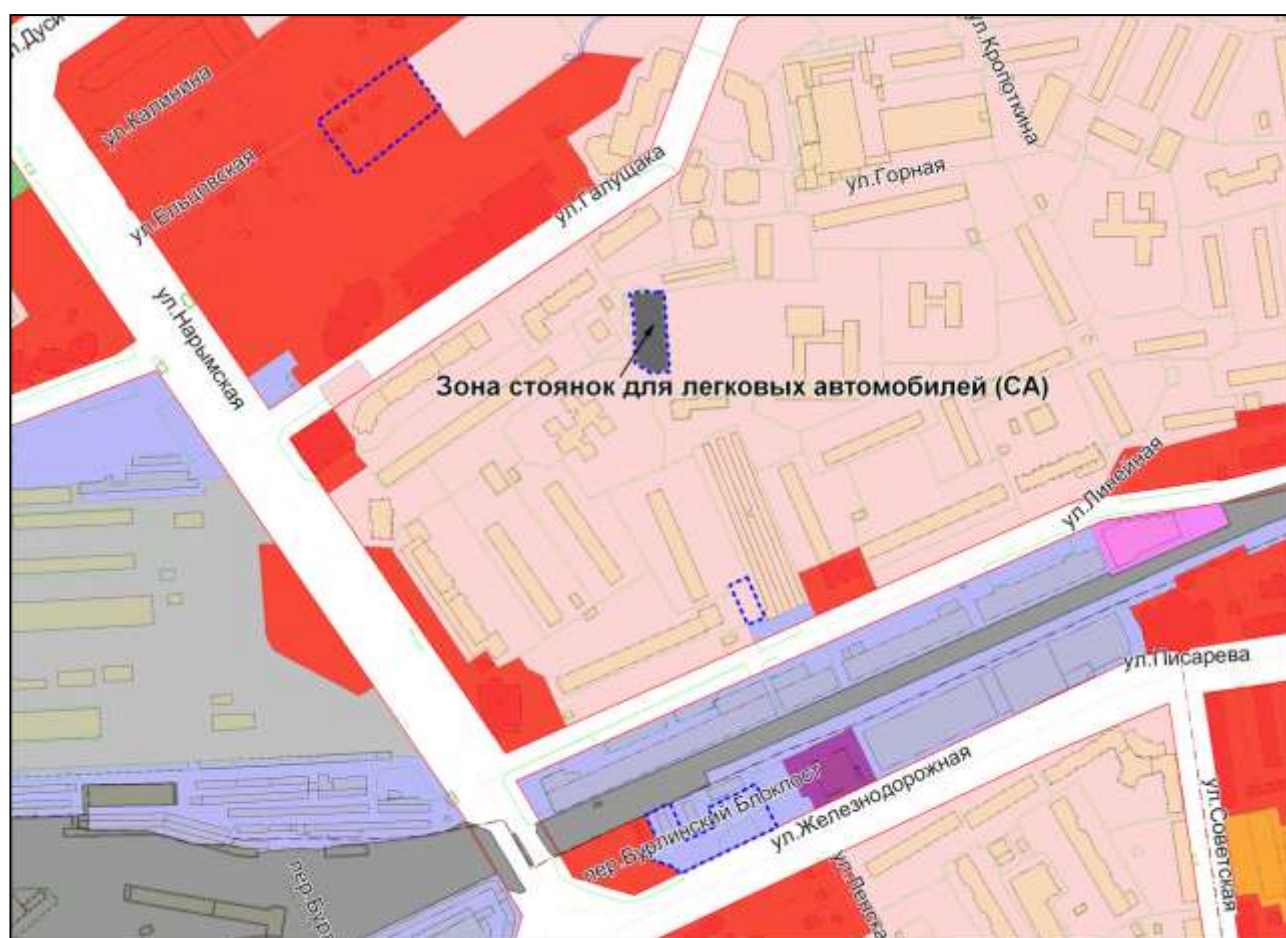

Фрагмент карты градостроительного зонирования территории города Новосибирска

Масштаб 1 : 6000