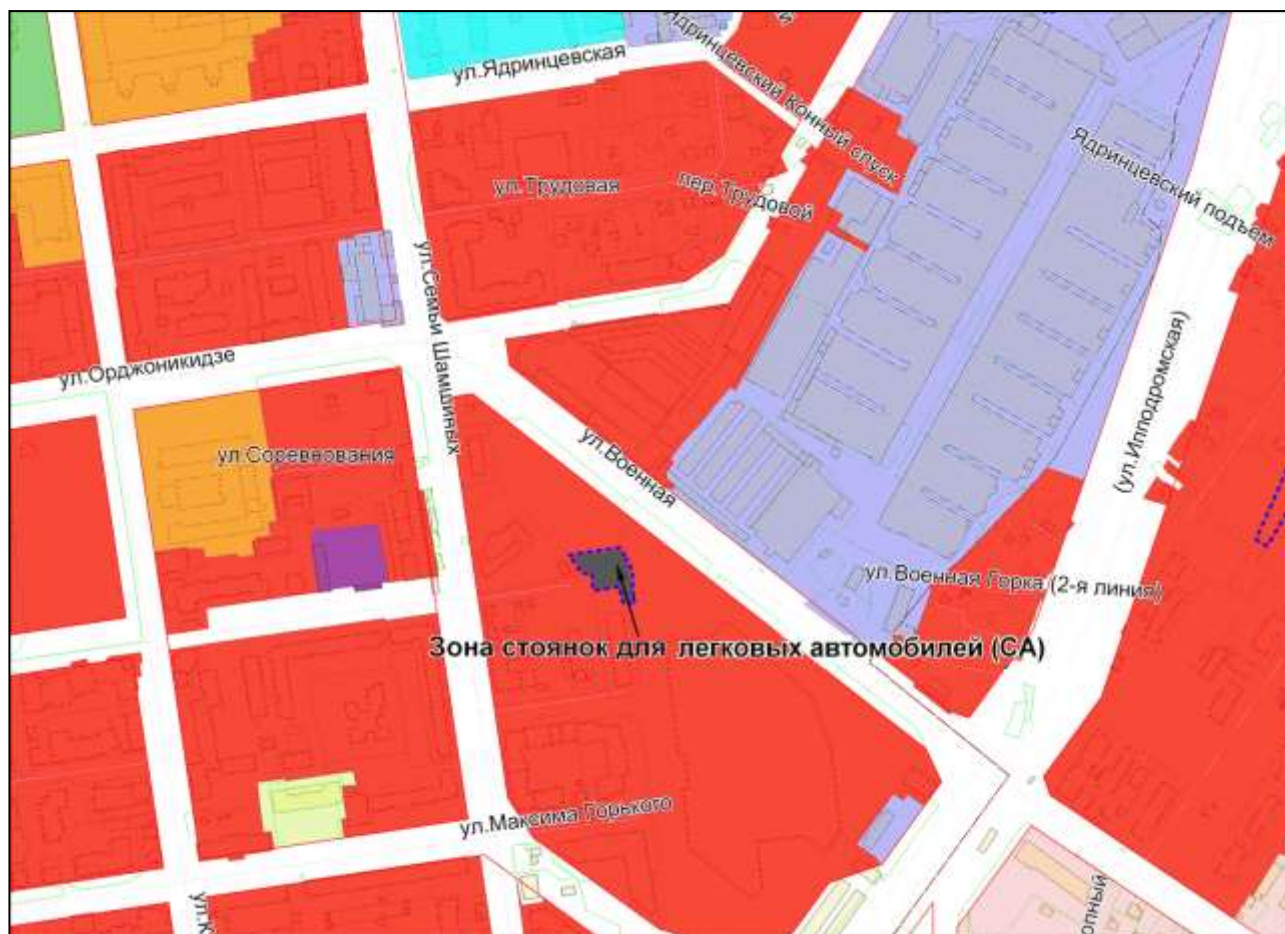

Приложение 172
к решению Совета депутатов
города Новосибирска
от 26.05.2010 № 69

Фрагмент карты градостроительного зонирования территории города Новосибирска

Масштаб 1 : 6000