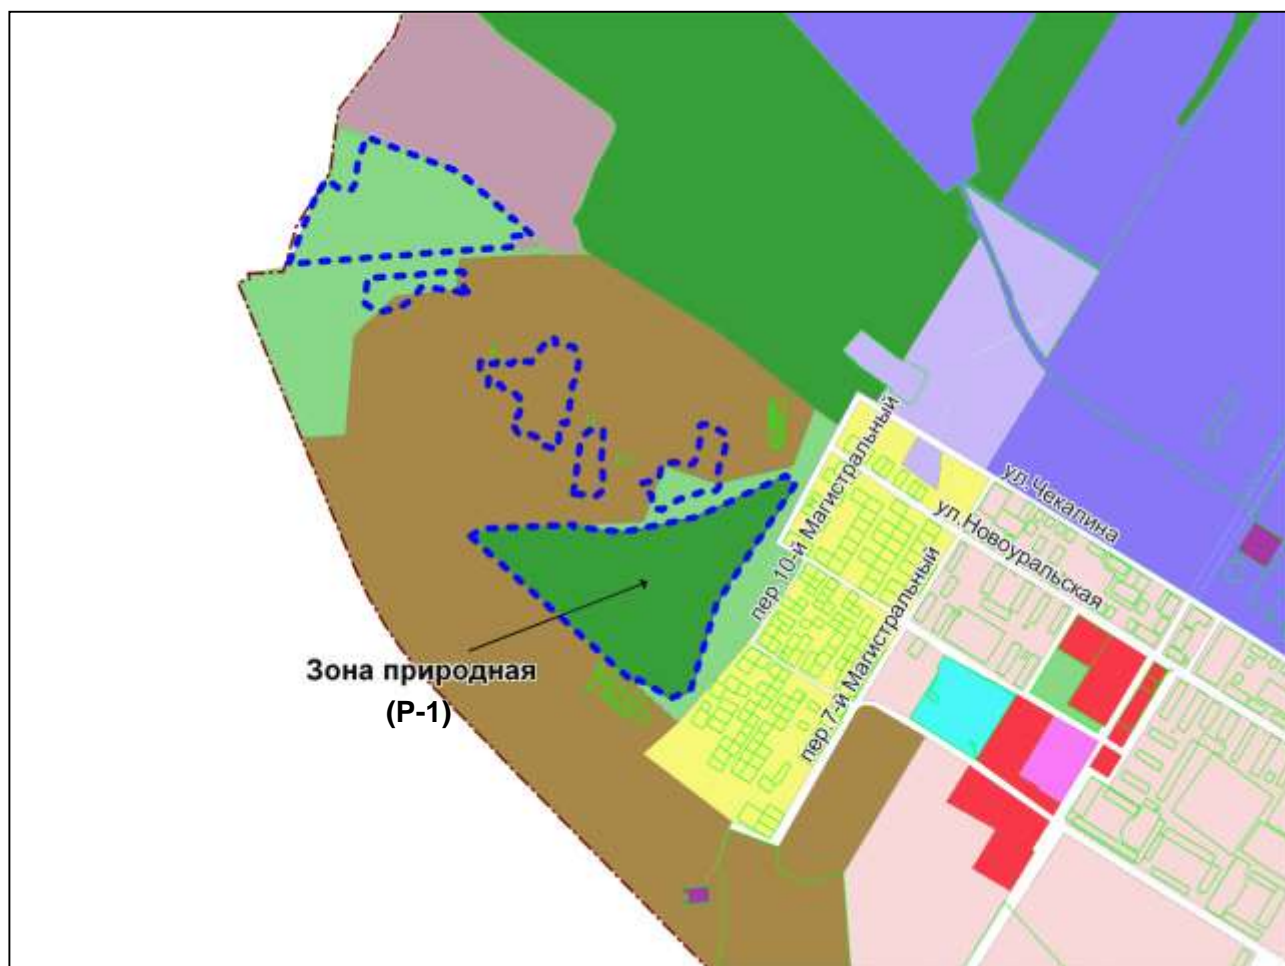

Фрагмент карты градостроительного зонирования территории города Новосибирска

Масштаб 1 : 17000

Фрагмент карты градостроительного зонирования территории города Новосибирска

Масштаб 1 : 17000

Фрагмент карты градостроительного зонирования территории города Новосибирска