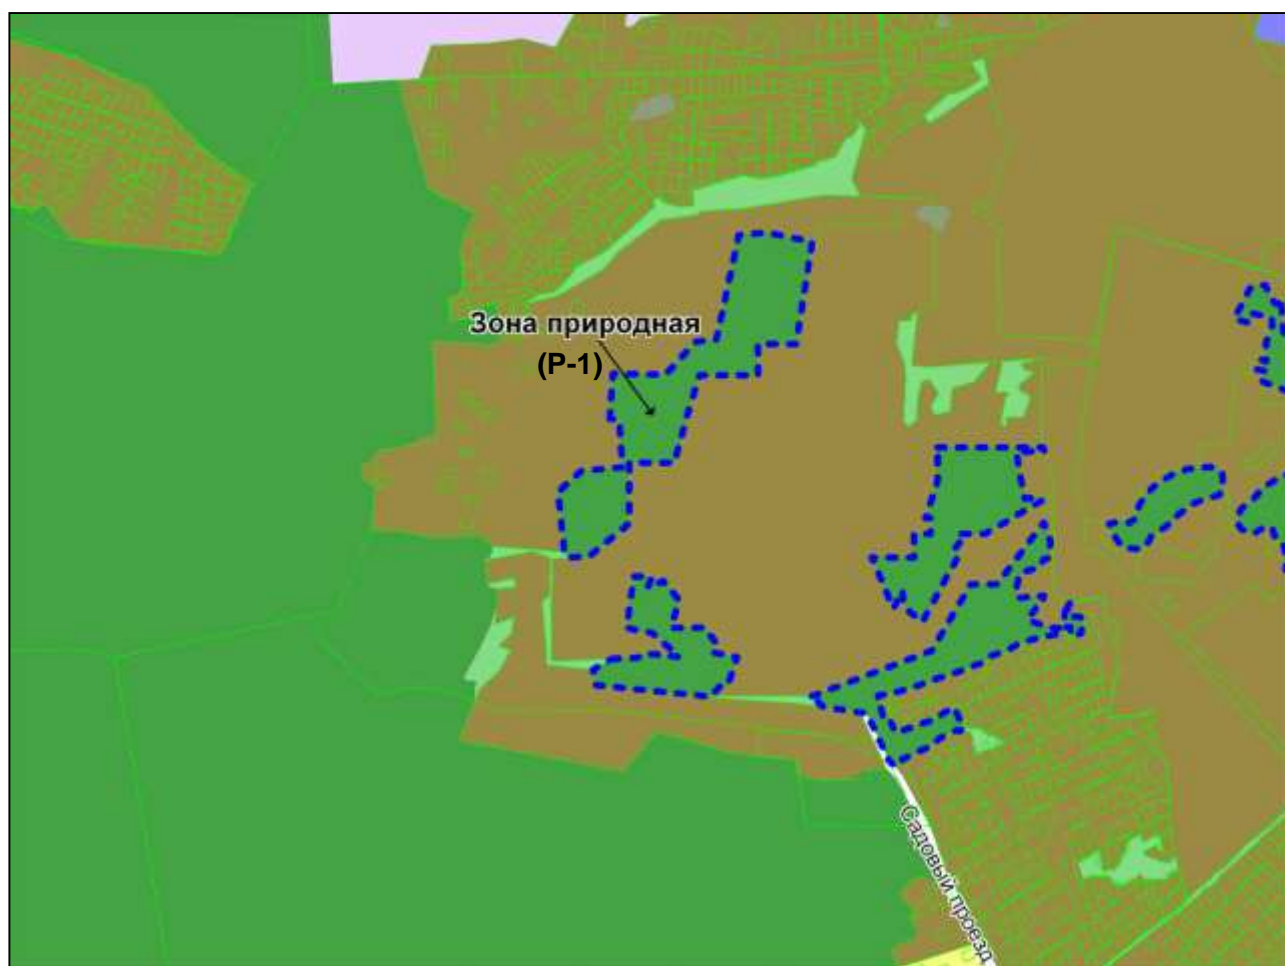

Фрагмент карты градостроительного зонирования территории города Новосибирска

Масштаб 1 : 12000

Фрагмент карты градостроительного зонирования территории города Новосибирска

Масштаб 1 : 16000

Фрагмент карты градостроительного зонирования территории города Новосибирска