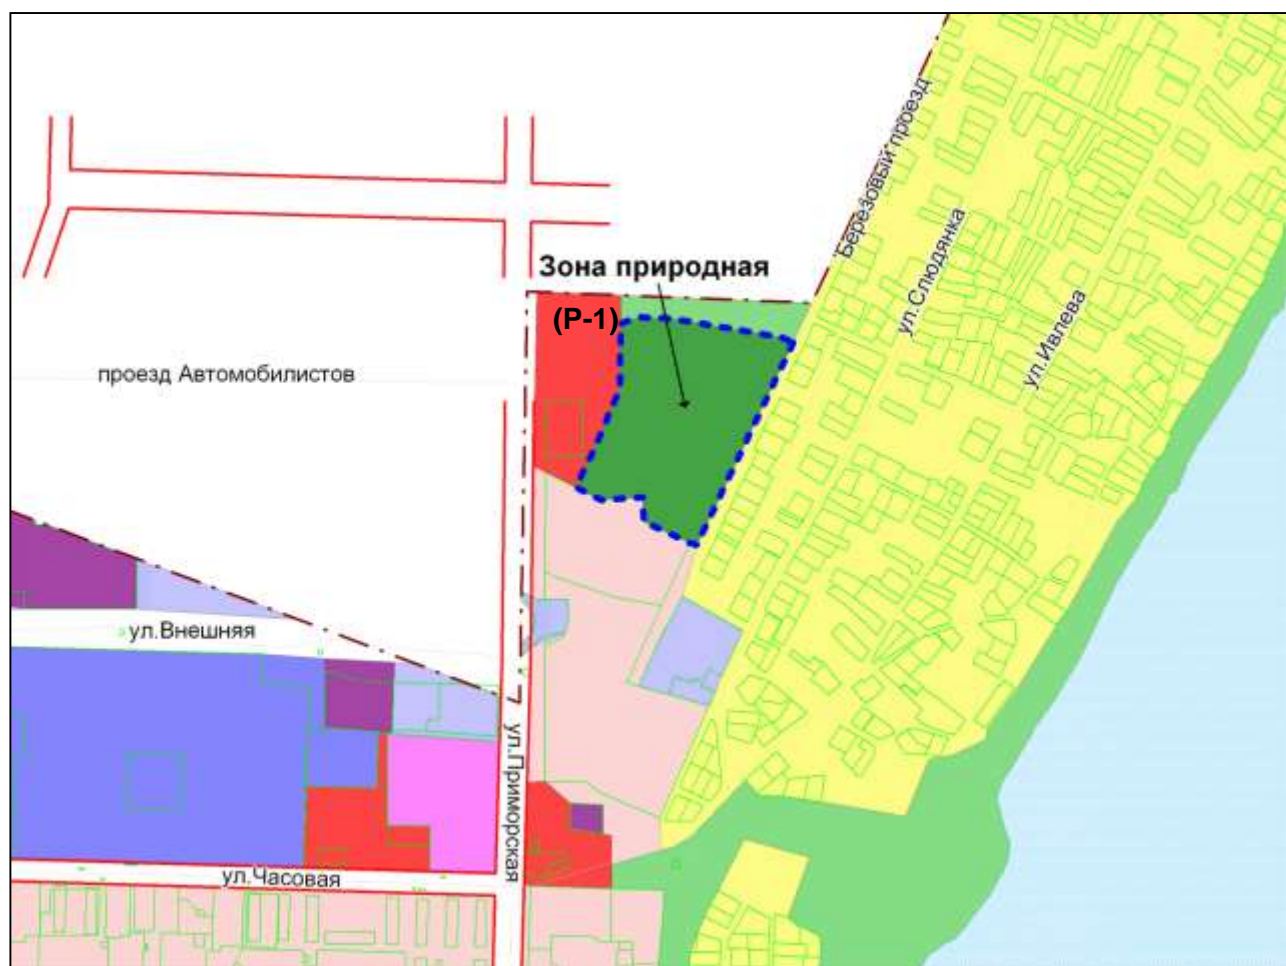

Фрагмент карты градостроительного зонирования территории города Новосибирска

Масштаб 1 : 12000