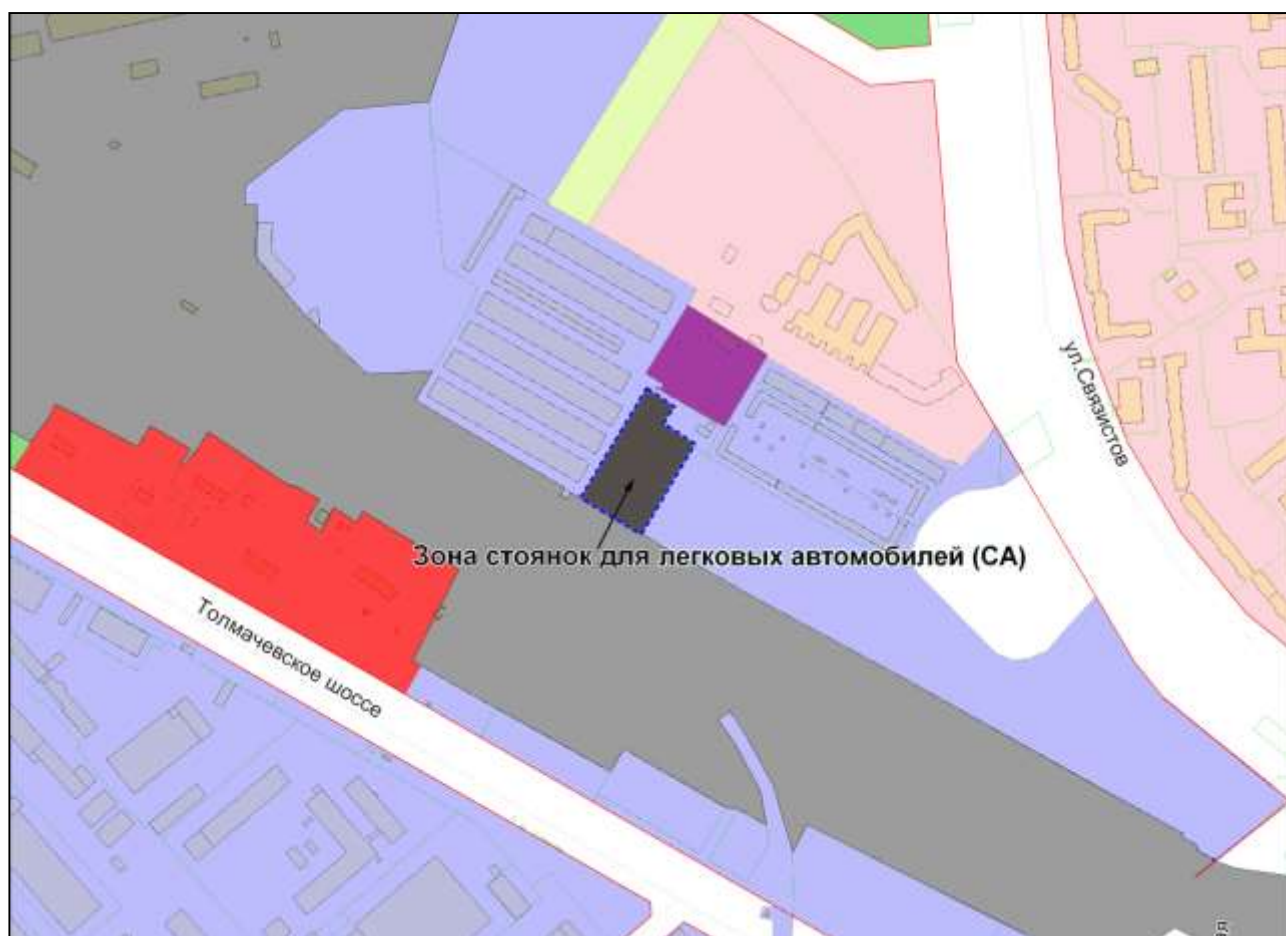

Фрагмент карты градостроительного зонирования территории города Новосибирска

Масштаб 1 : 6000