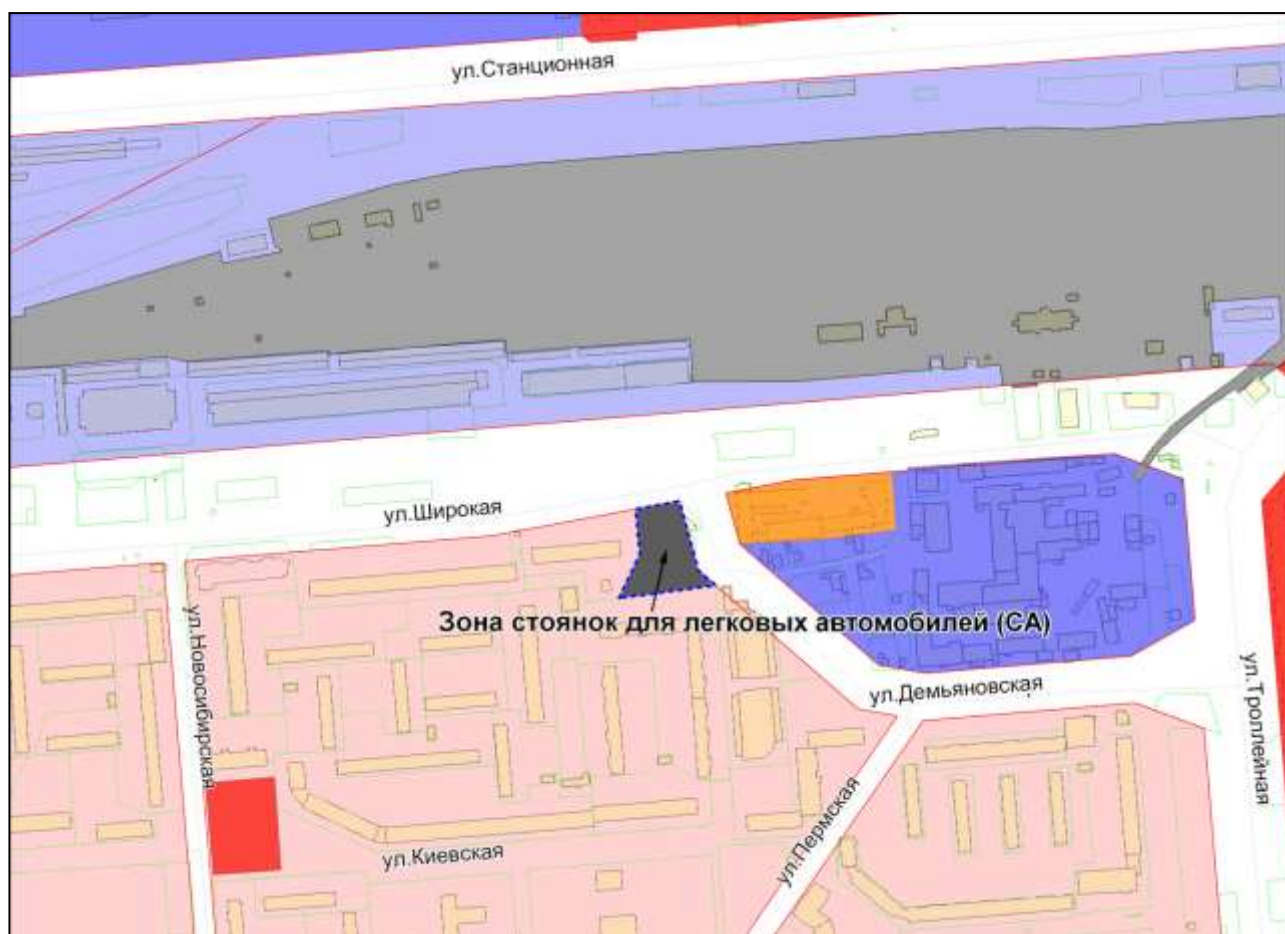

Приложение 267
к решению Совета депутатов
города Новосибирска
от 26.05.2010 № 69

Фрагмент карты градостроительного зонирования территории города Новосибирска

Масштаб 1 : 6000