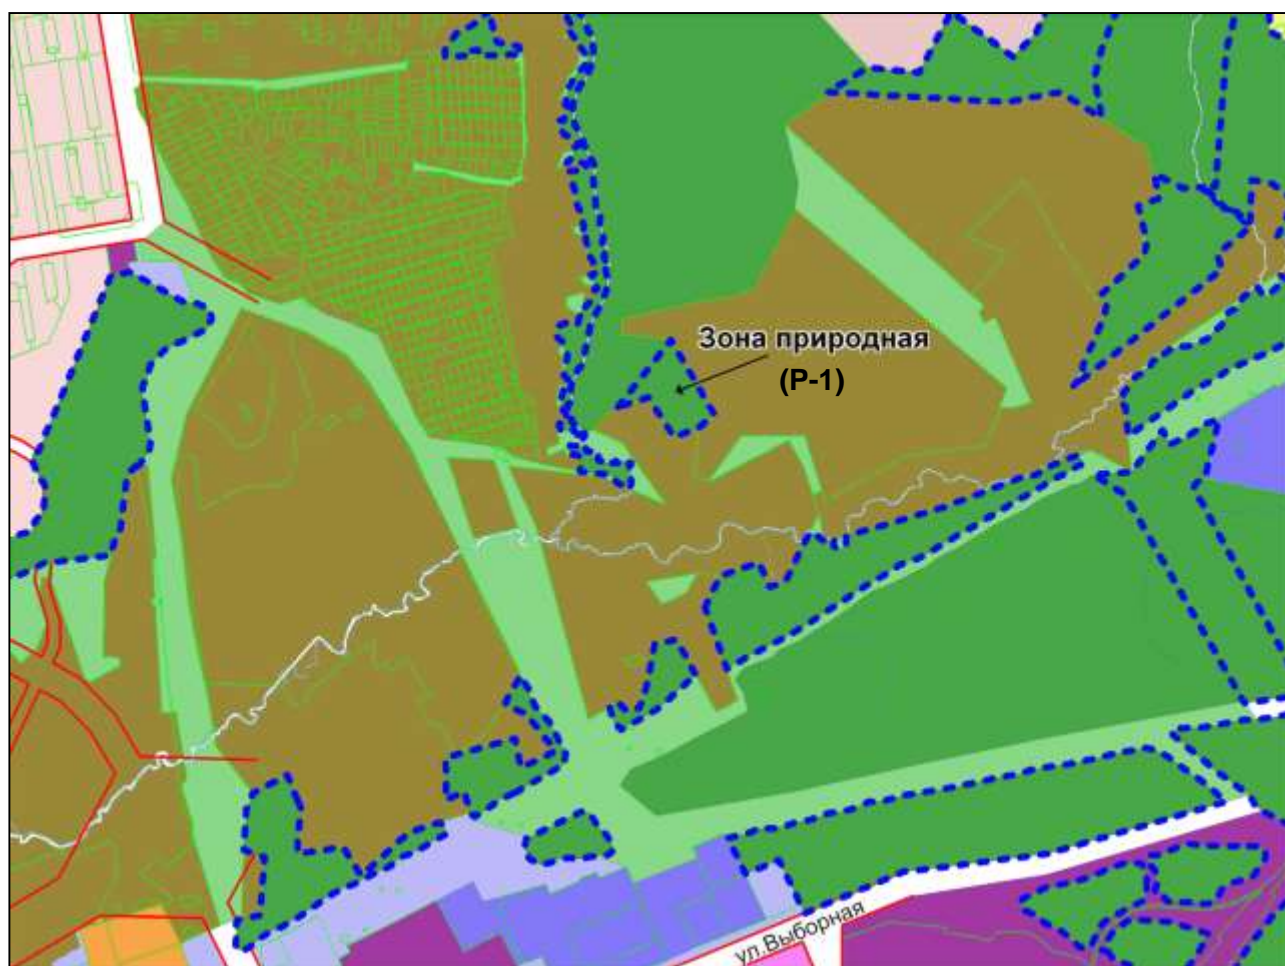

Фрагмент карты градостроительного зонирования территории города Новосибирска

Масштаб 1 : 18000