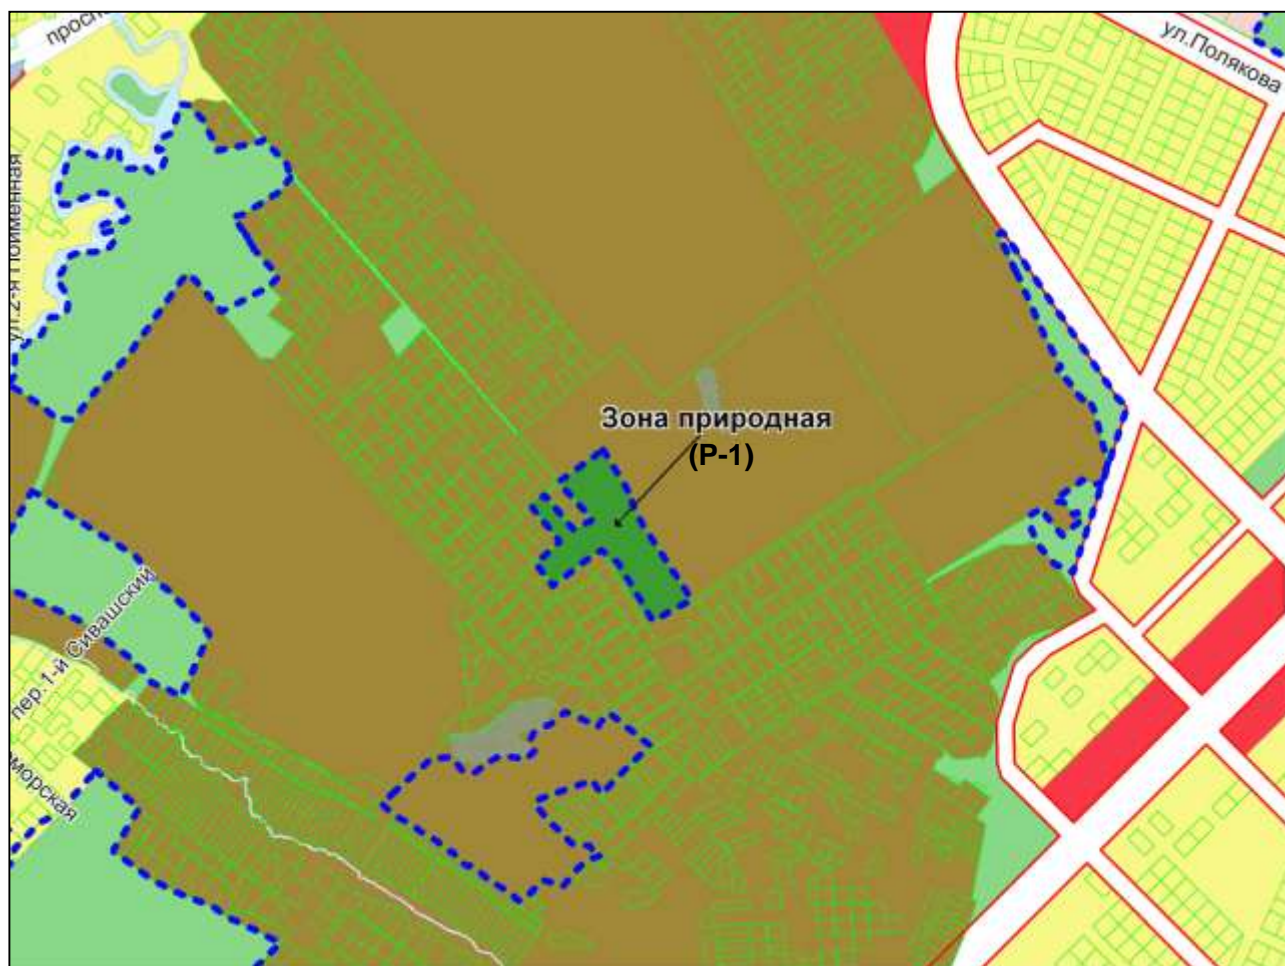

Фрагмент карты градостроительного зонирования территории города Новосибирска

Масштаб 1 : 12000