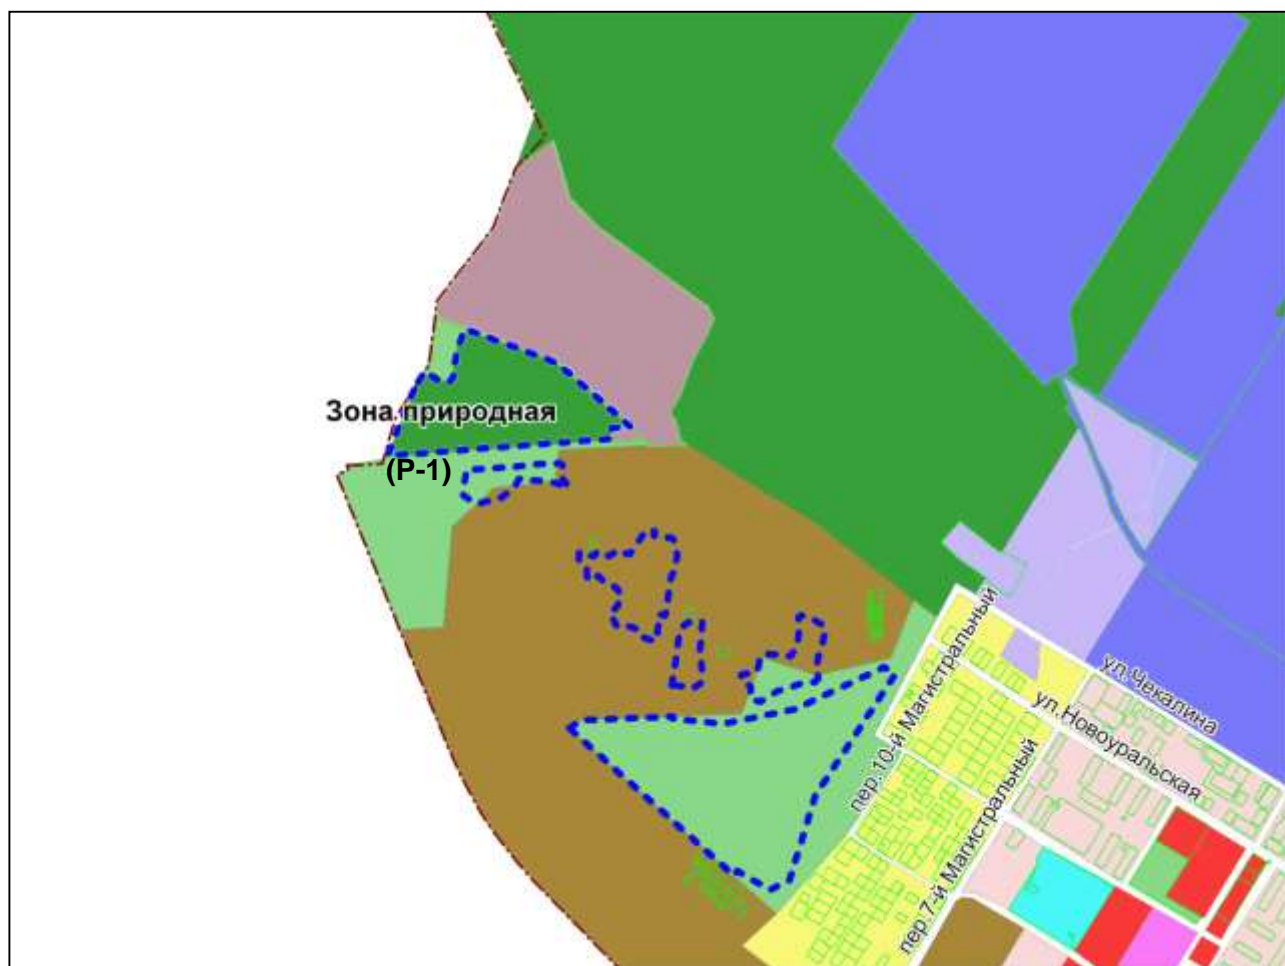

Фрагмент карты градостроительного зонирования территории города Новосибирска

Масштаб 1 : 20000

Фрагмент карты градостроительного зонирования территории города Новосибирска

Масштаб 1 : 20000

Фрагмент карты градостроительного зонирования территории города Новосибирска