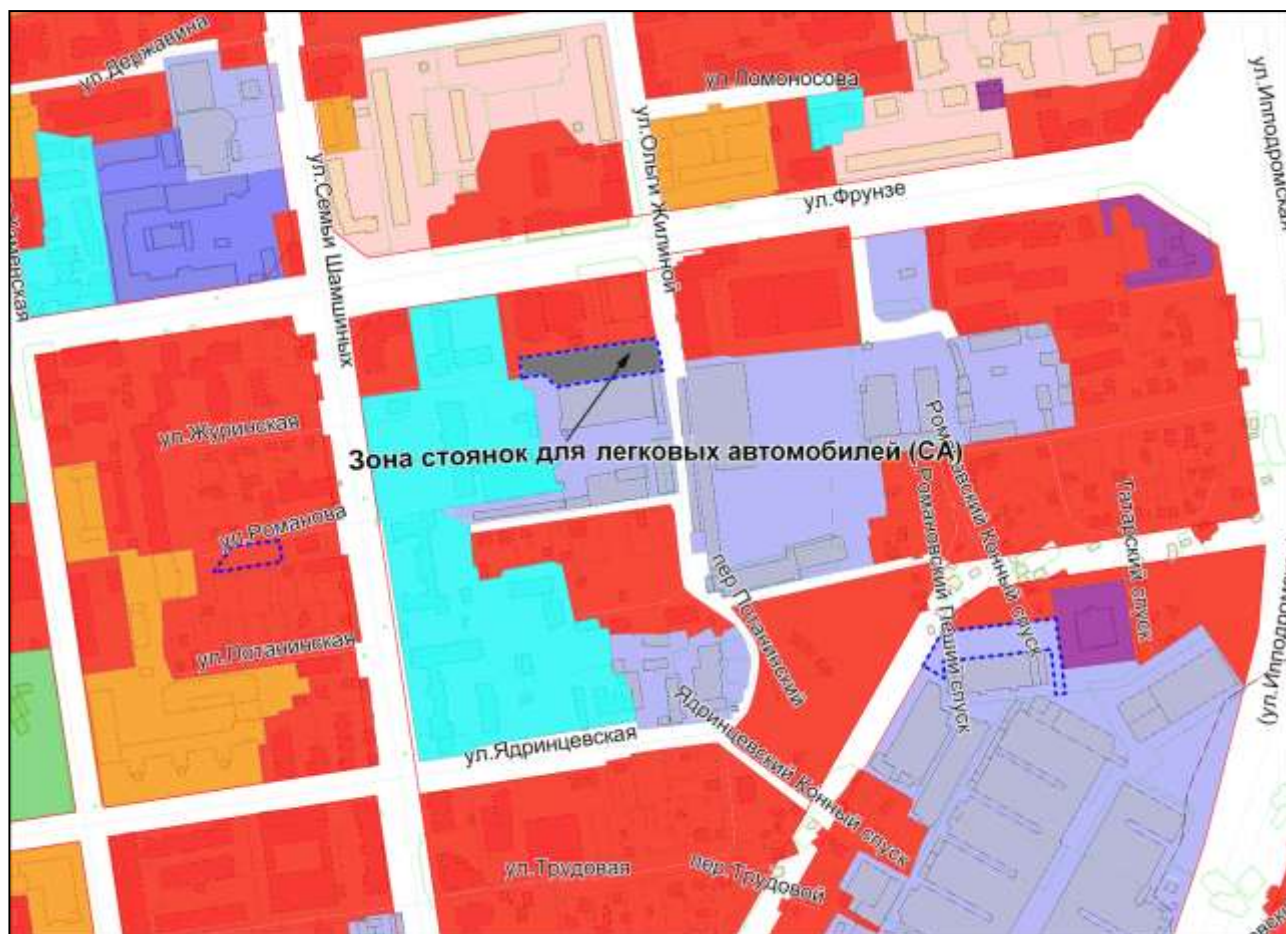

Приложение 174
к решению Совета депутатов
города Новосибирска
от 26.05.2010 № 69

Фрагмент карты градостроительного зонирования территории города Новосибирска

Масштаб 1 : 6000