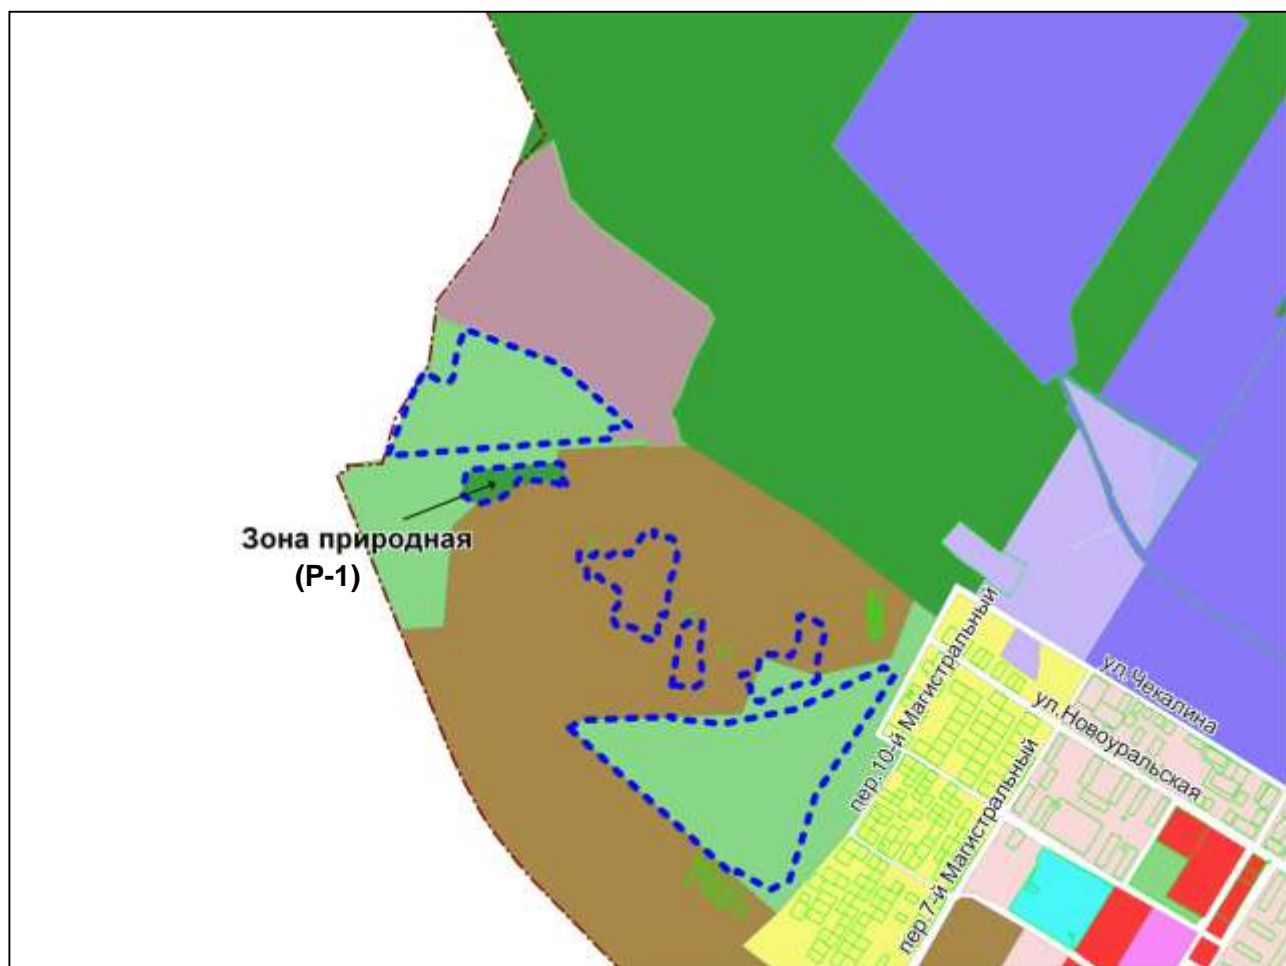

Фрагмент карты градостроительного зонирования территории города Новосибирска

Масштаб 1 : 17000