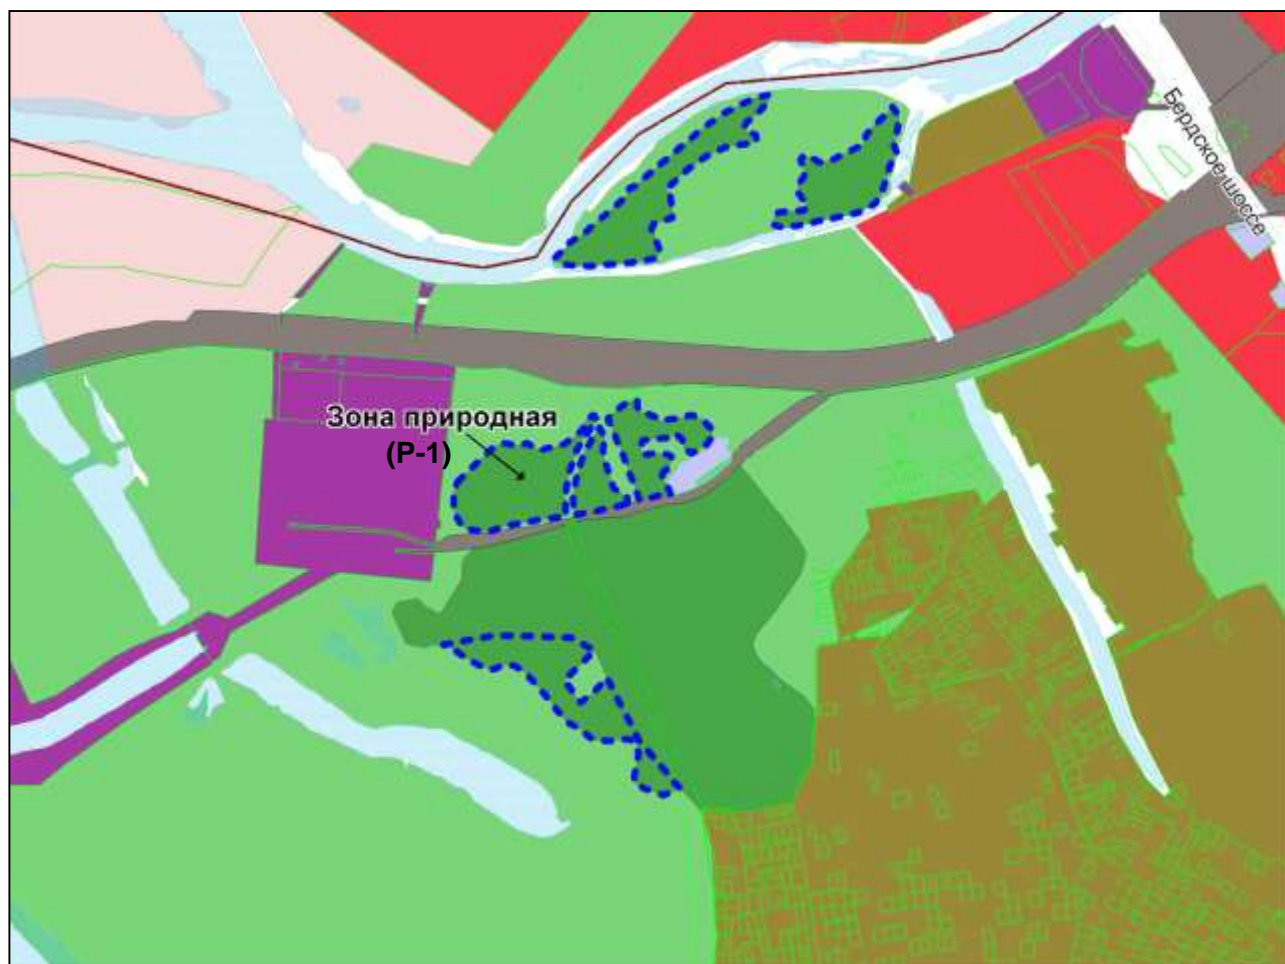

Фрагмент карты градостроительного зонирования территории города Новосибирска

Масштаб 1 : 15000