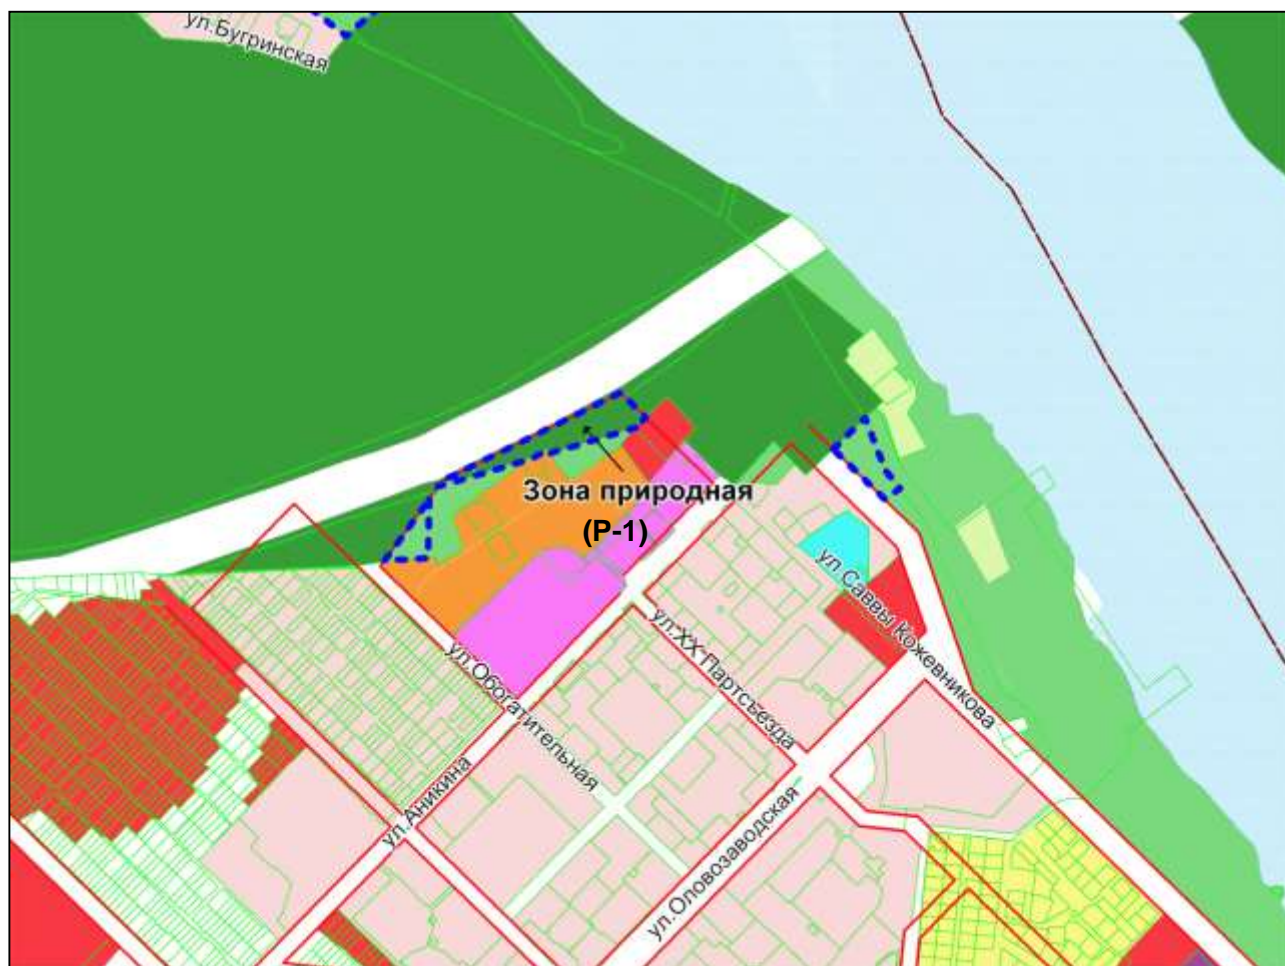

Фрагмент карты градостроительного зонирования территории города Новосибирска

Масштаб 1 : 12000