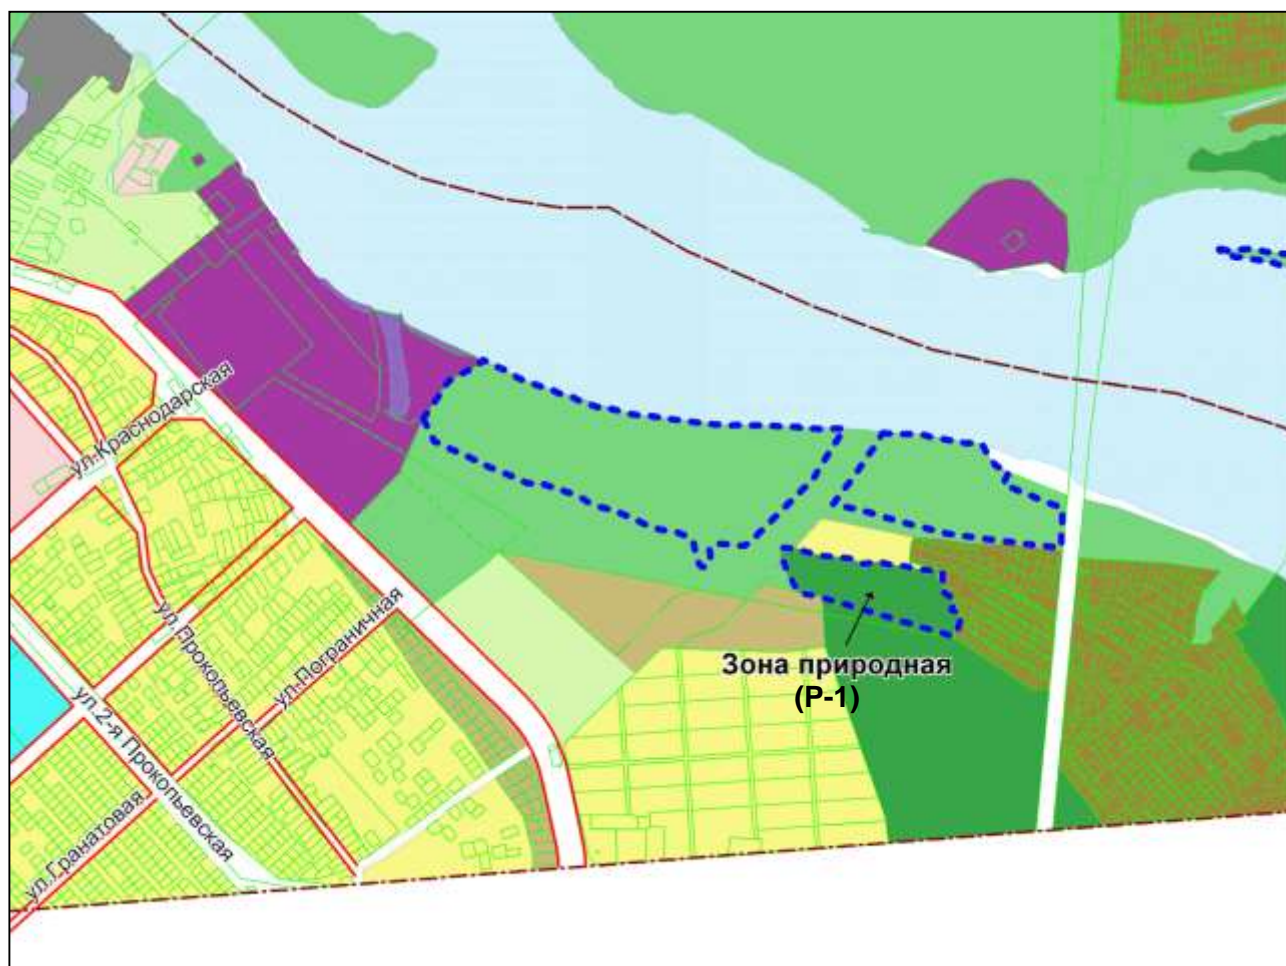

Фрагмент карты градостроительного зонирования территории города Новосибирска

Масштаб 1 : 20000