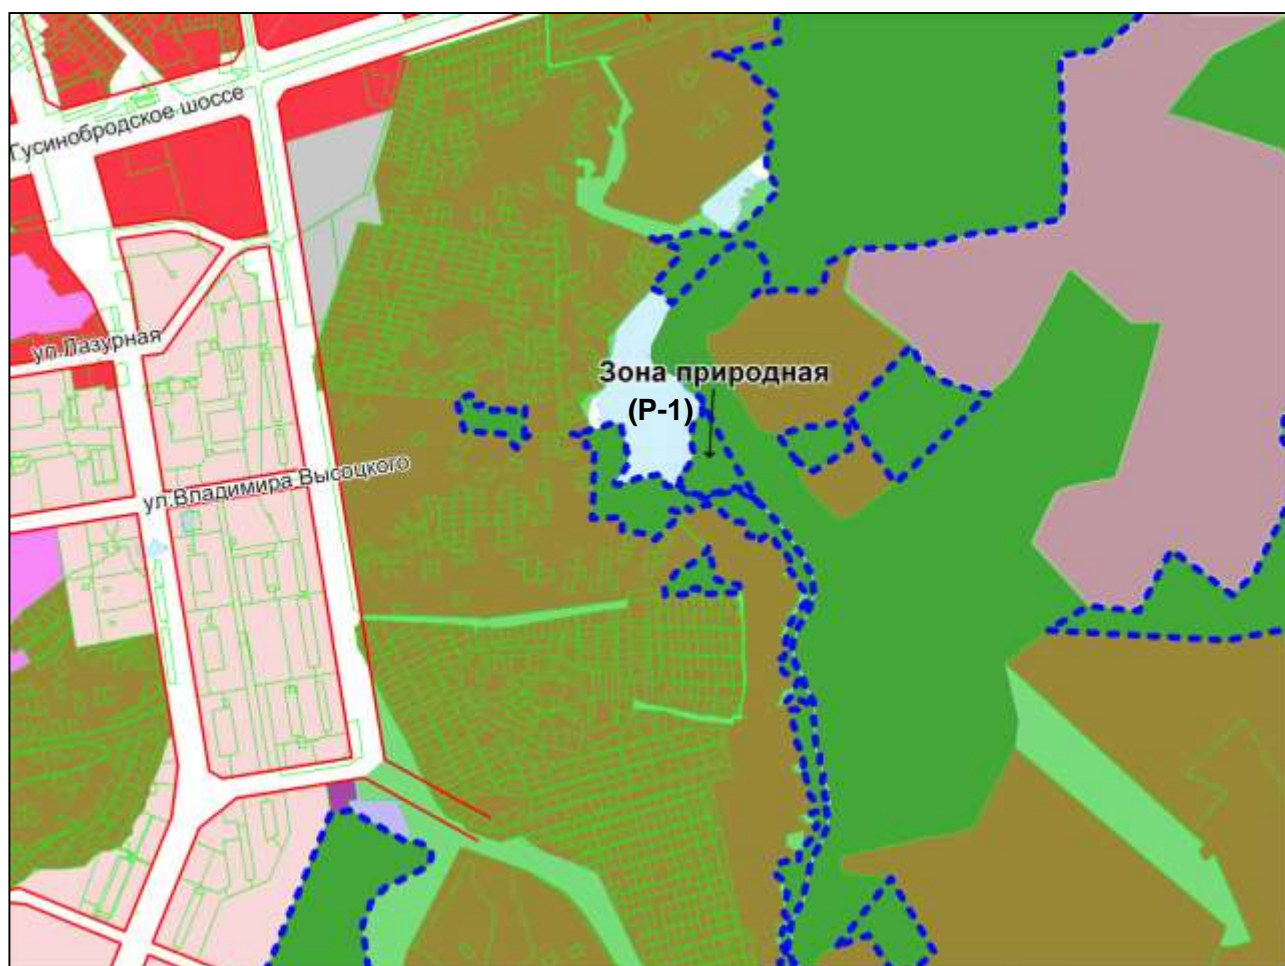

Фрагмент карты градостроительного зонирования территории города Новосибирска

Масштаб 1 : 18000