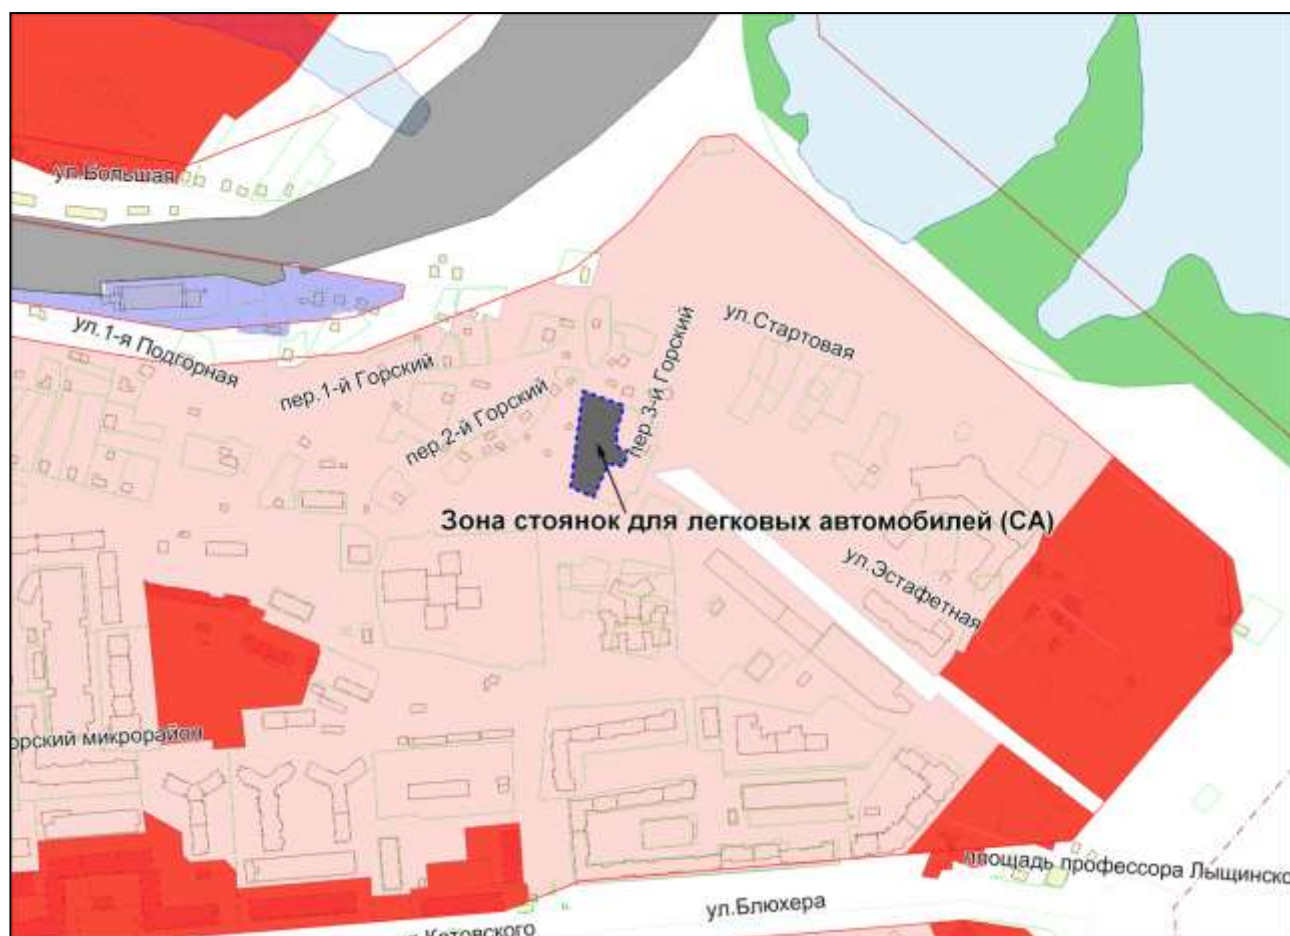

Приложение 261
к решению Совета депутатов
города Новосибирска
от 26.05.2010 № 69

Фрагмент карты градостроительного зонирования территории города Новосибирска

Масштаб 1 : 6000