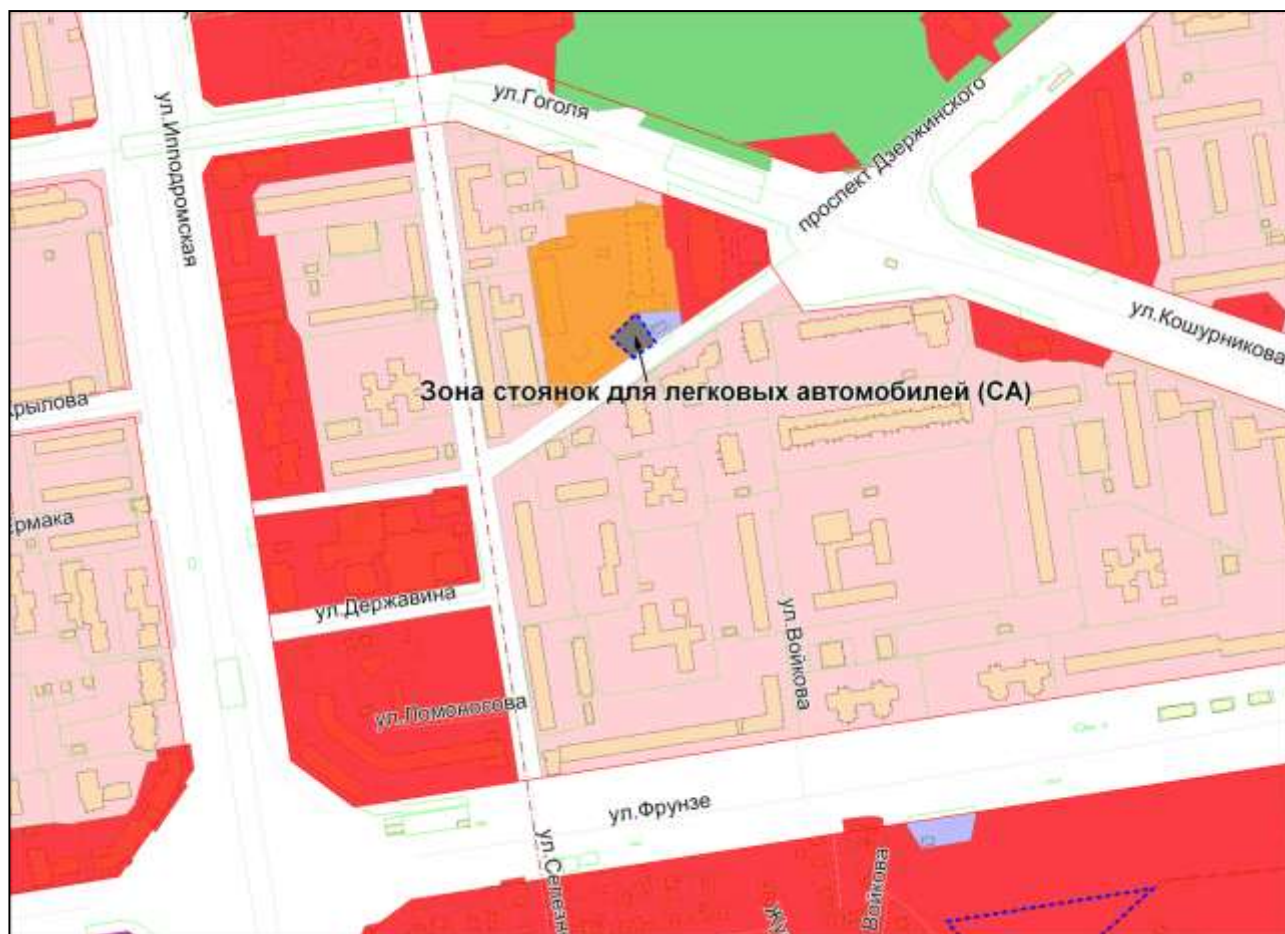

Фрагмент карты градостроительного зонирования территории города Новосибирска

Масштаб 1 : 6000

Фрагмент карты градостроительного зонирования территории города Новосибирска

Масштаб 1 : 6000

Фрагмент карты градостроительного зонирования территории города Новосибирска