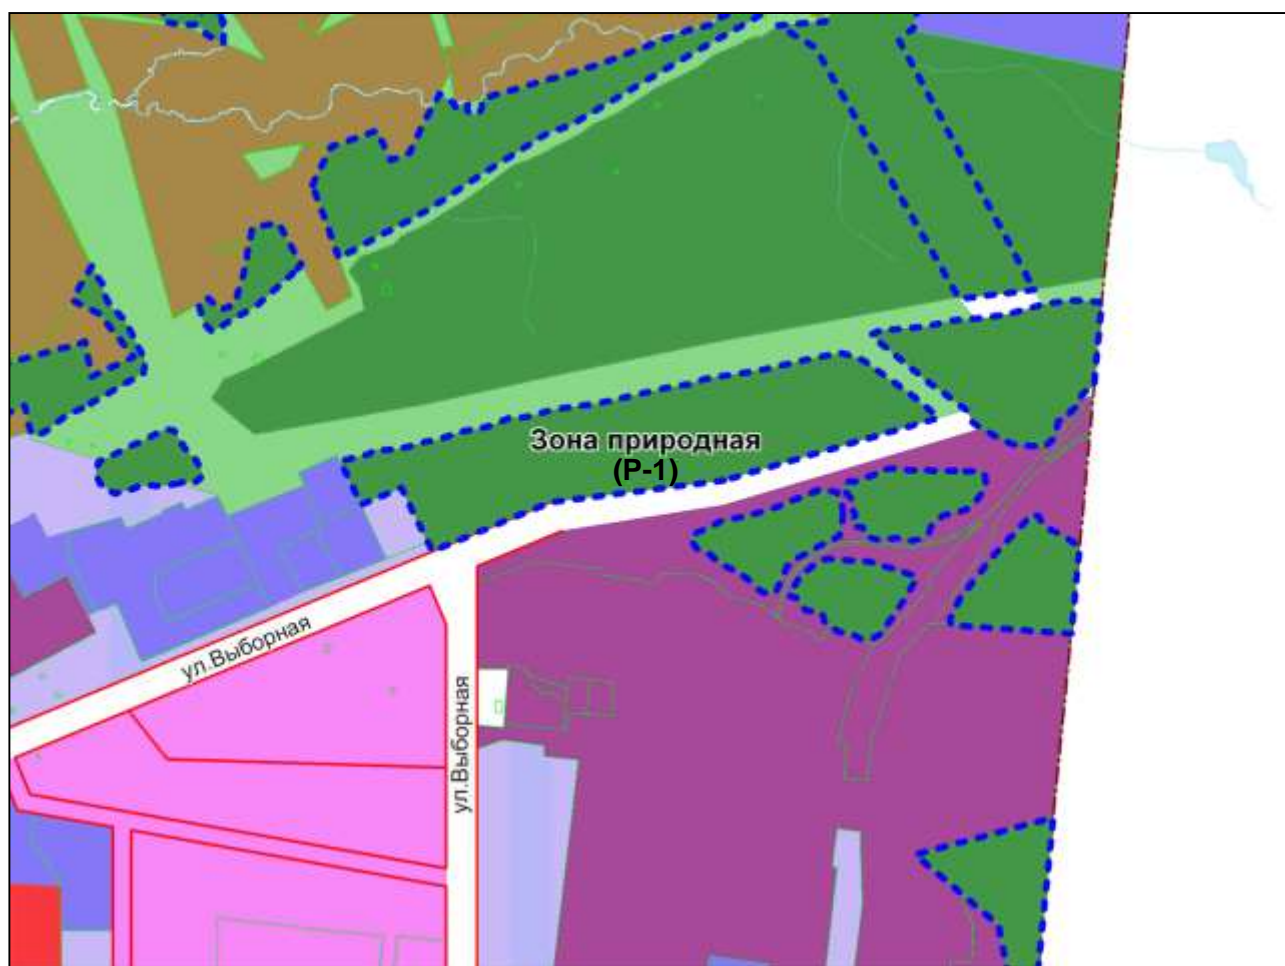

Фрагмент карты градостроительного зонирования территории города Новосибирска

Масштаб 1 : 15000