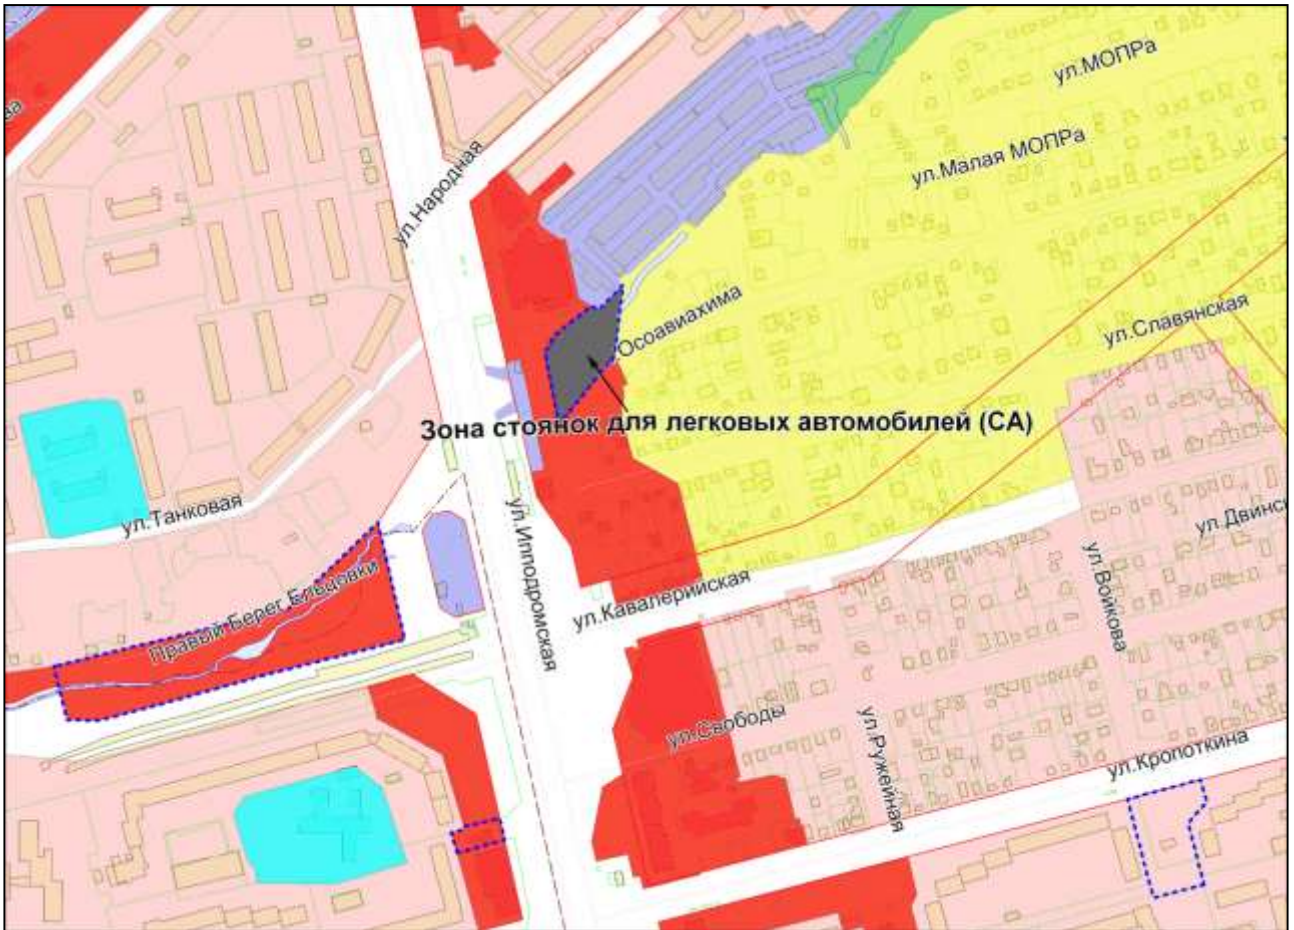

Фрагмент карты градостроительного зонирования территории города Новосибирска

Масштаб 1 : 6000