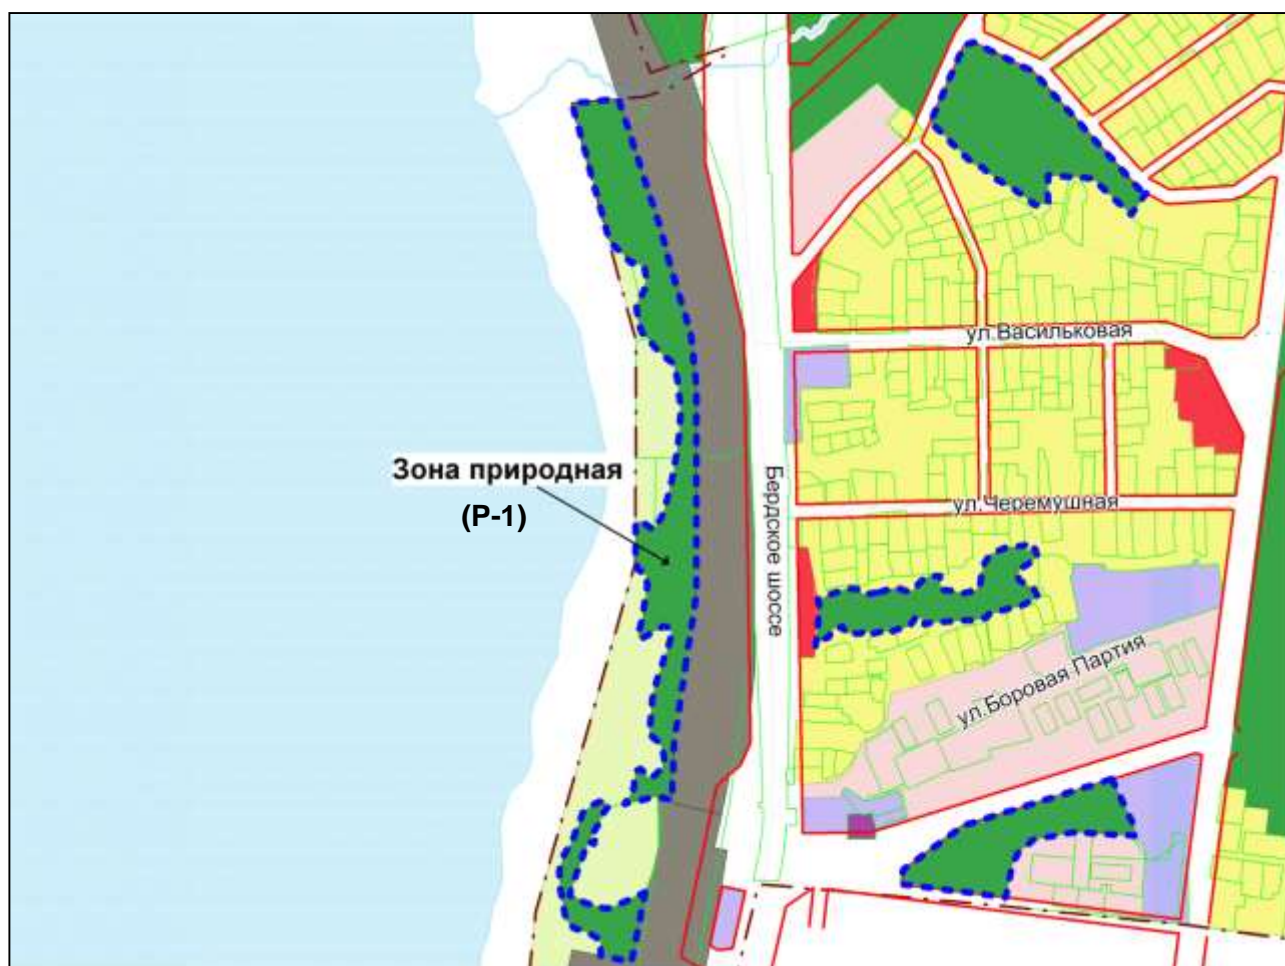

Фрагмент карты градостроительного зонирования территории города Новосибирска

Масштаб 1 : 9500