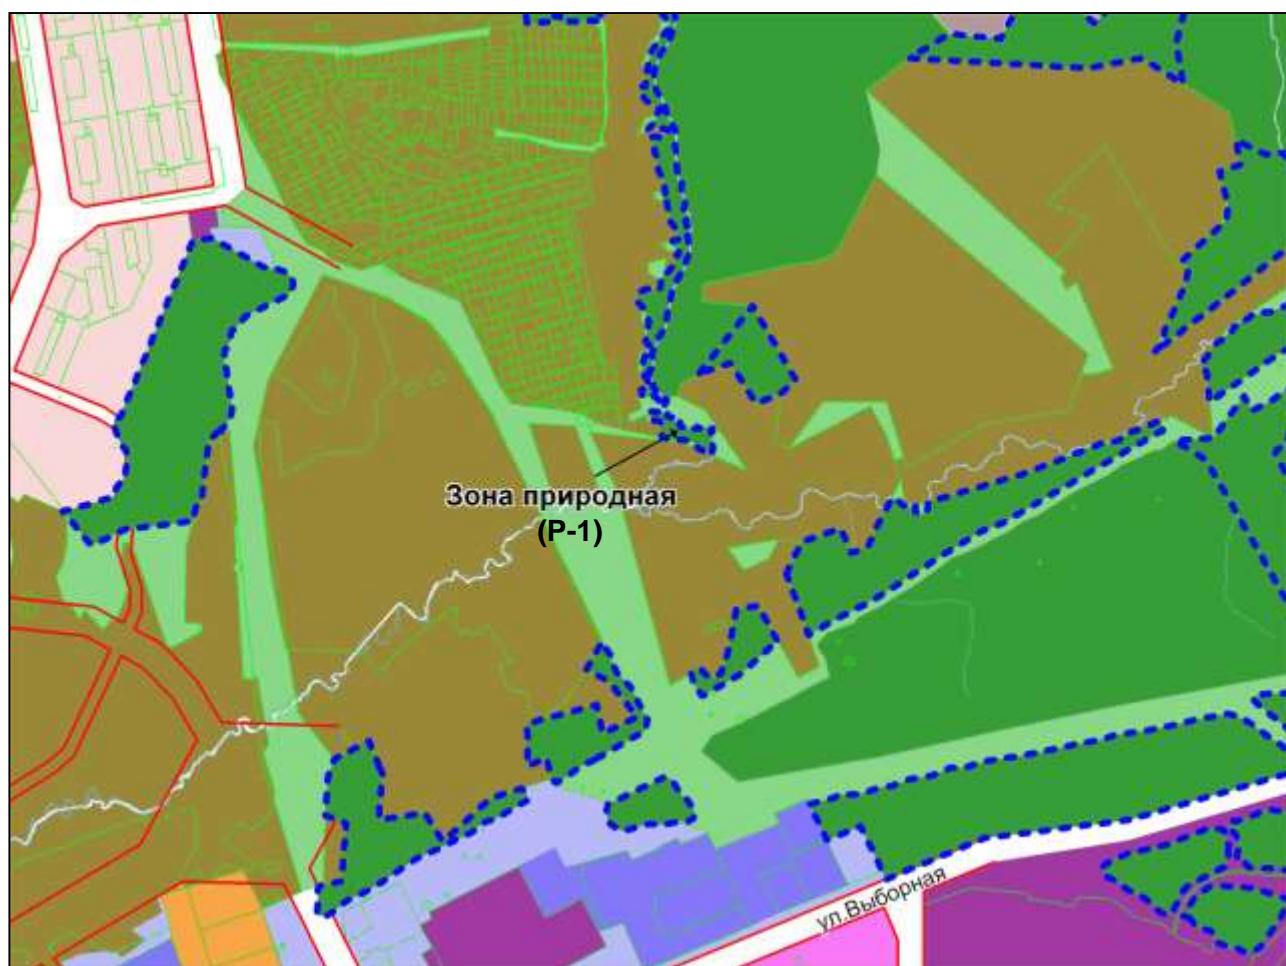

Фрагмент карты градостроительного зонирования территории города Новосибирска

Масштаб 1 : 15000

Фрагмент карты градостроительного зонирования территории города Новосибирска

Масштаб 1 : 18000

Фрагмент карты градостроительного зонирования территории города Новосибирска