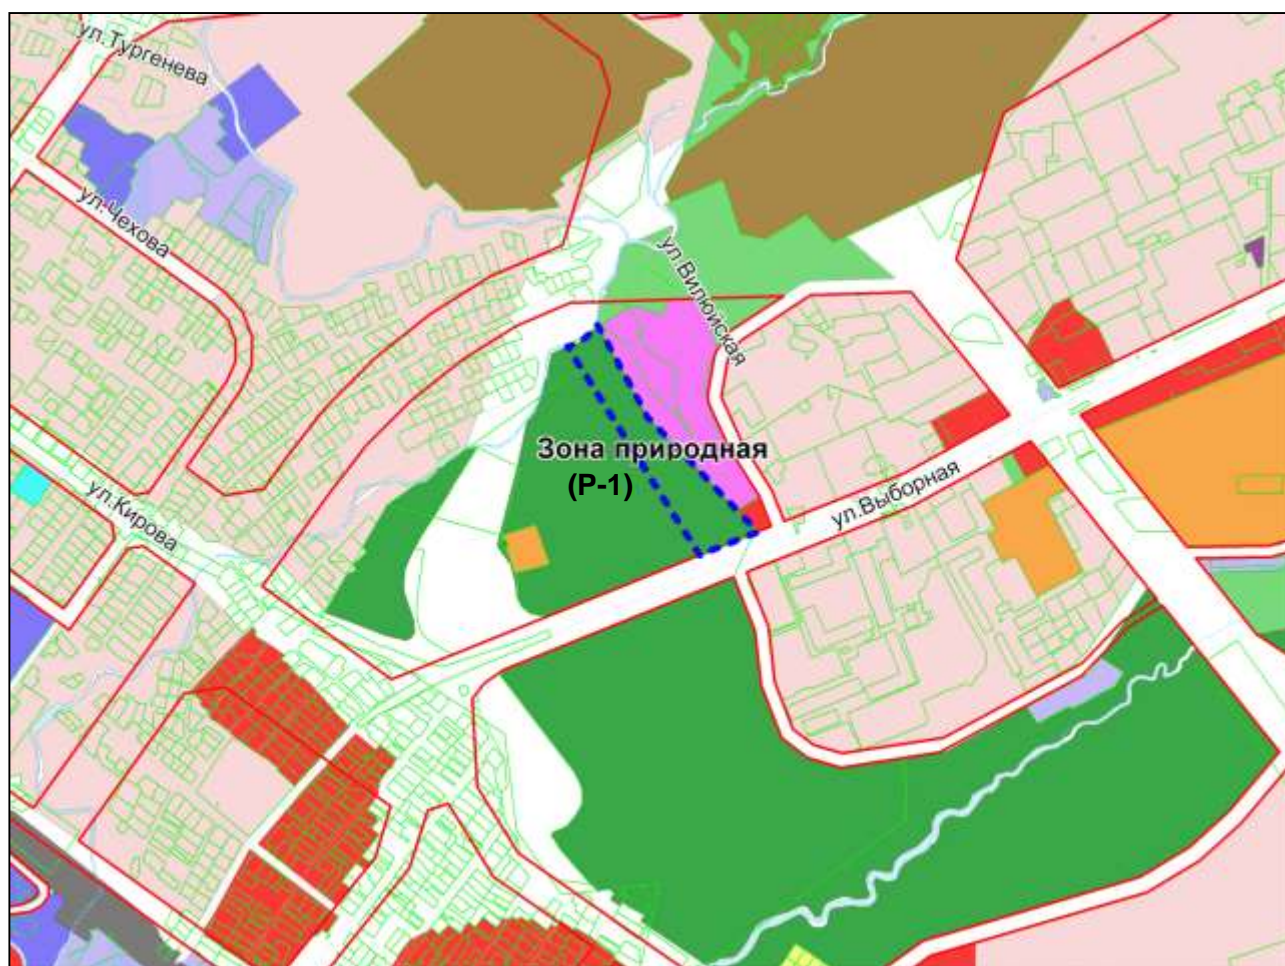

Фрагмент карты градостроительного зонирования территории города Новосибирска

Масштаб 1 : 14000