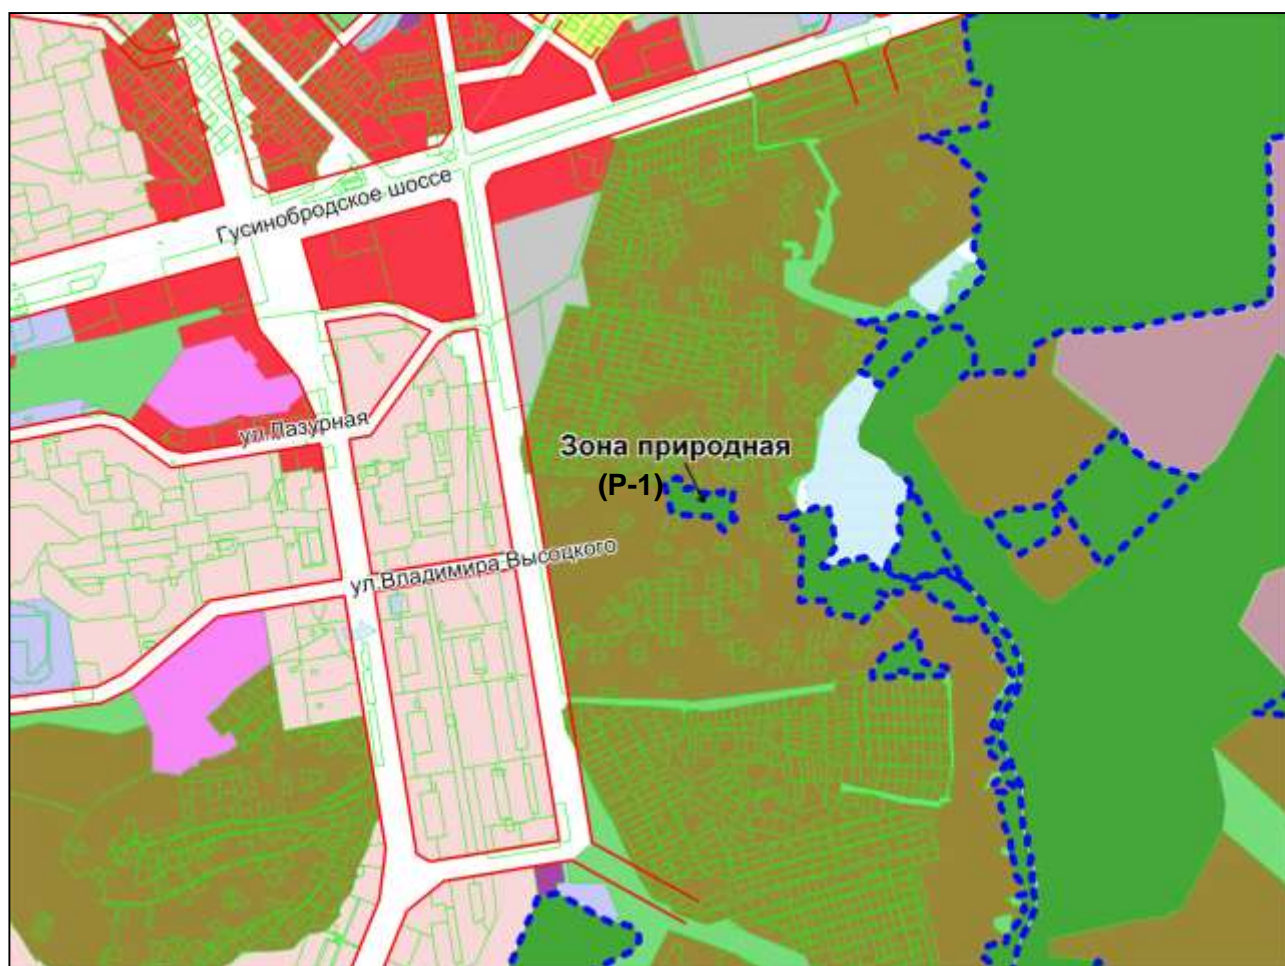

Фрагмент карты градостроительного зонирования территории города Новосибирска

Масштаб 1 : 18000