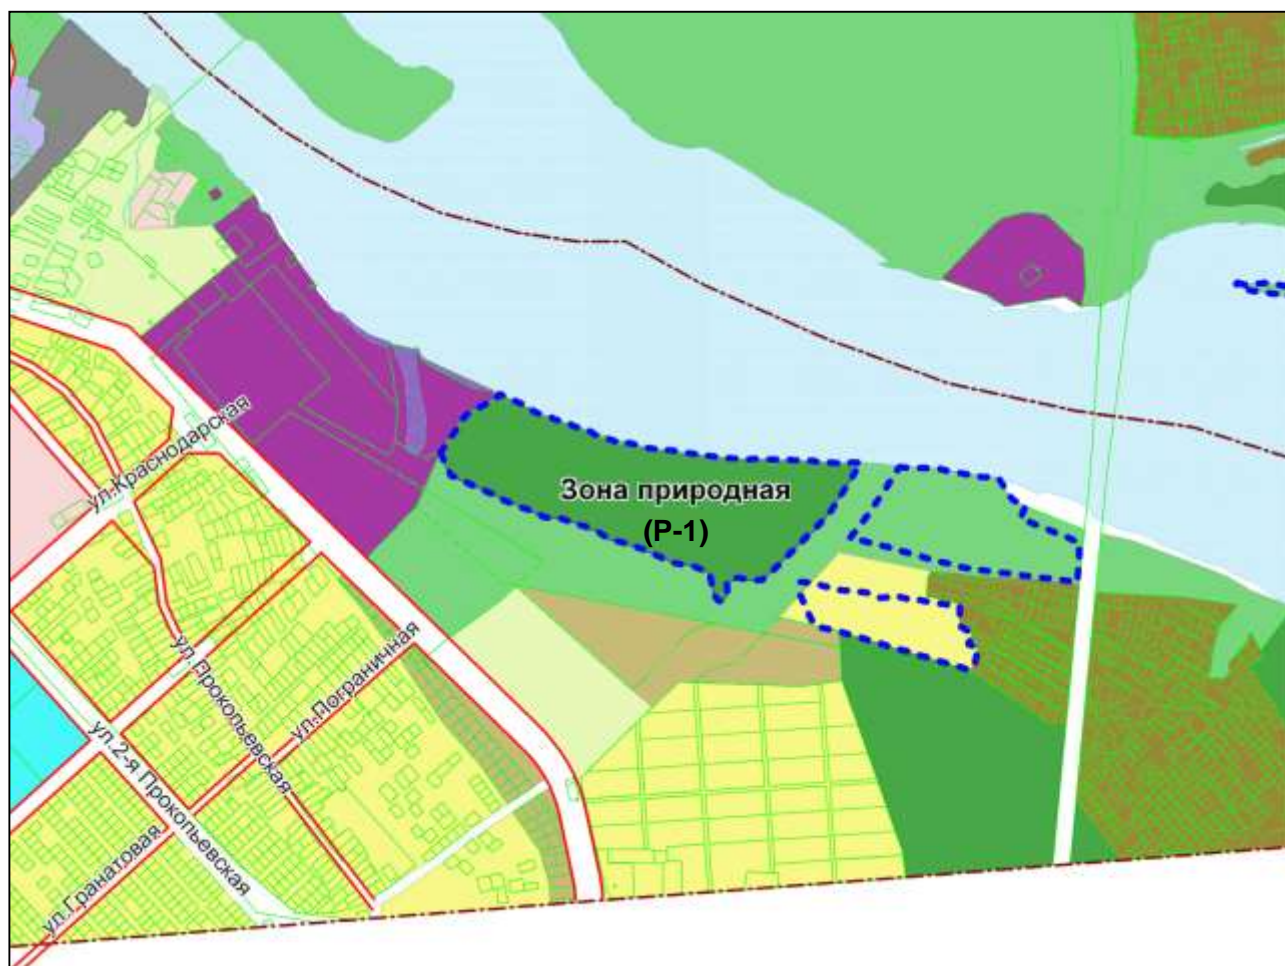

Фрагмент карты градостроительного зонирования территории города Новосибирска

Масштаб 1 : 20000