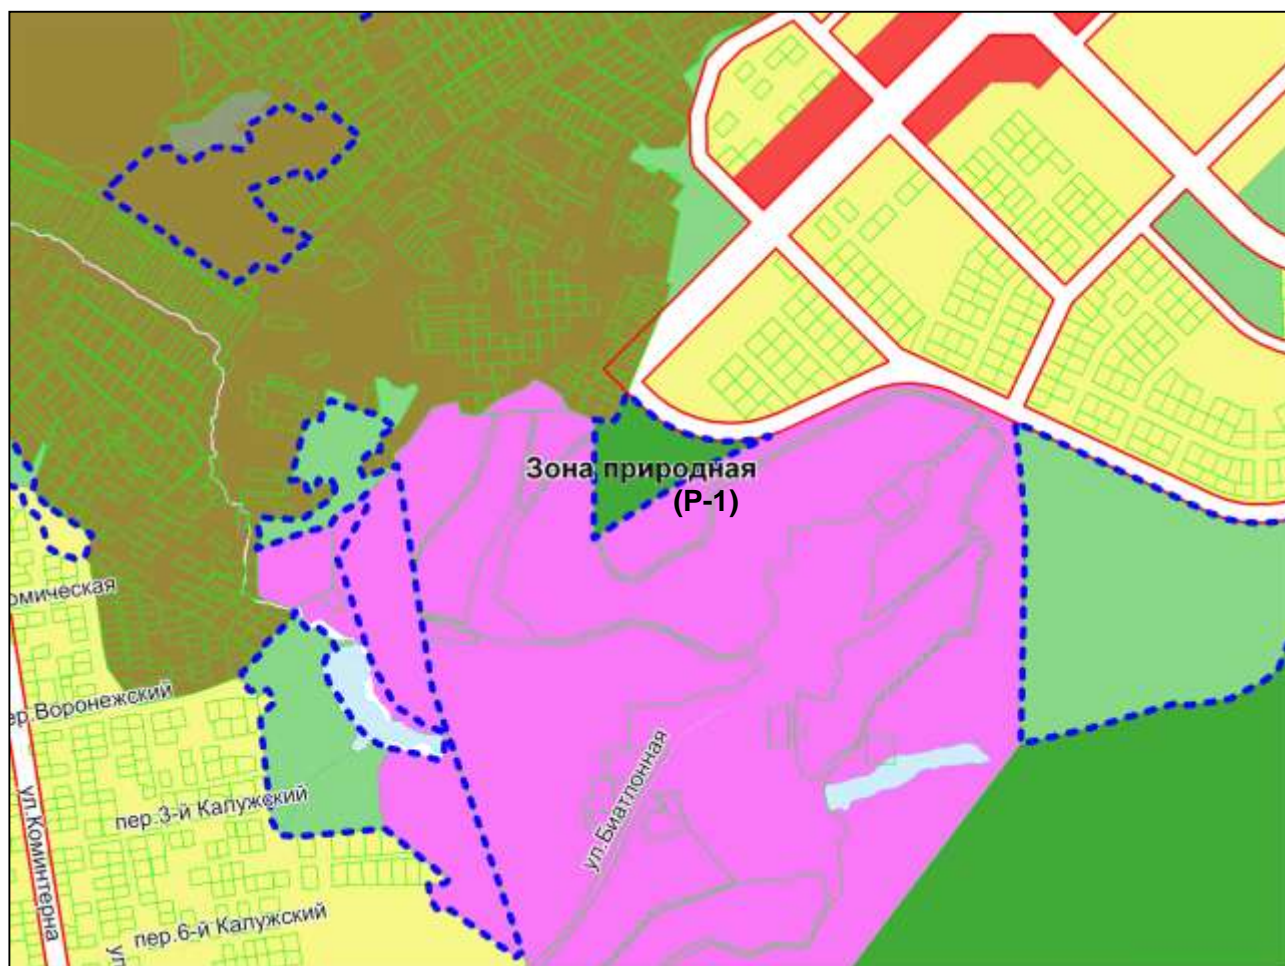

Фрагмент карты градостроительного зонирования территории города Новосибирска

Масштаб 1 : 12000