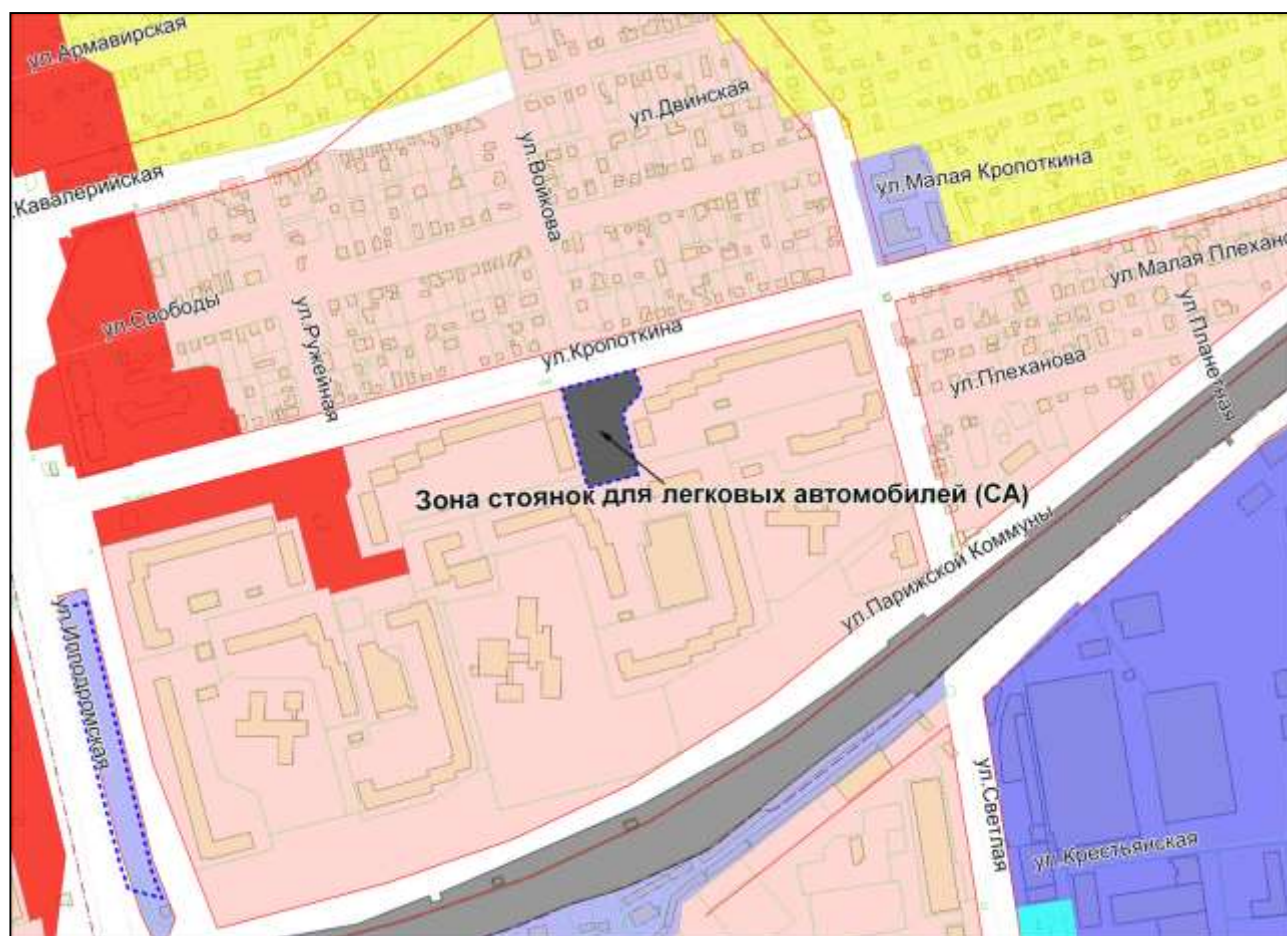

Фрагмент карты градостроительного зонирования территории города Новосибирска

Масштаб 1 : 6000

Фрагмент карты градостроительного зонирования территории города Новосибирска

Масштаб 1 : 6000

Фрагмент карты градостроительного зонирования территории города Новосибирска