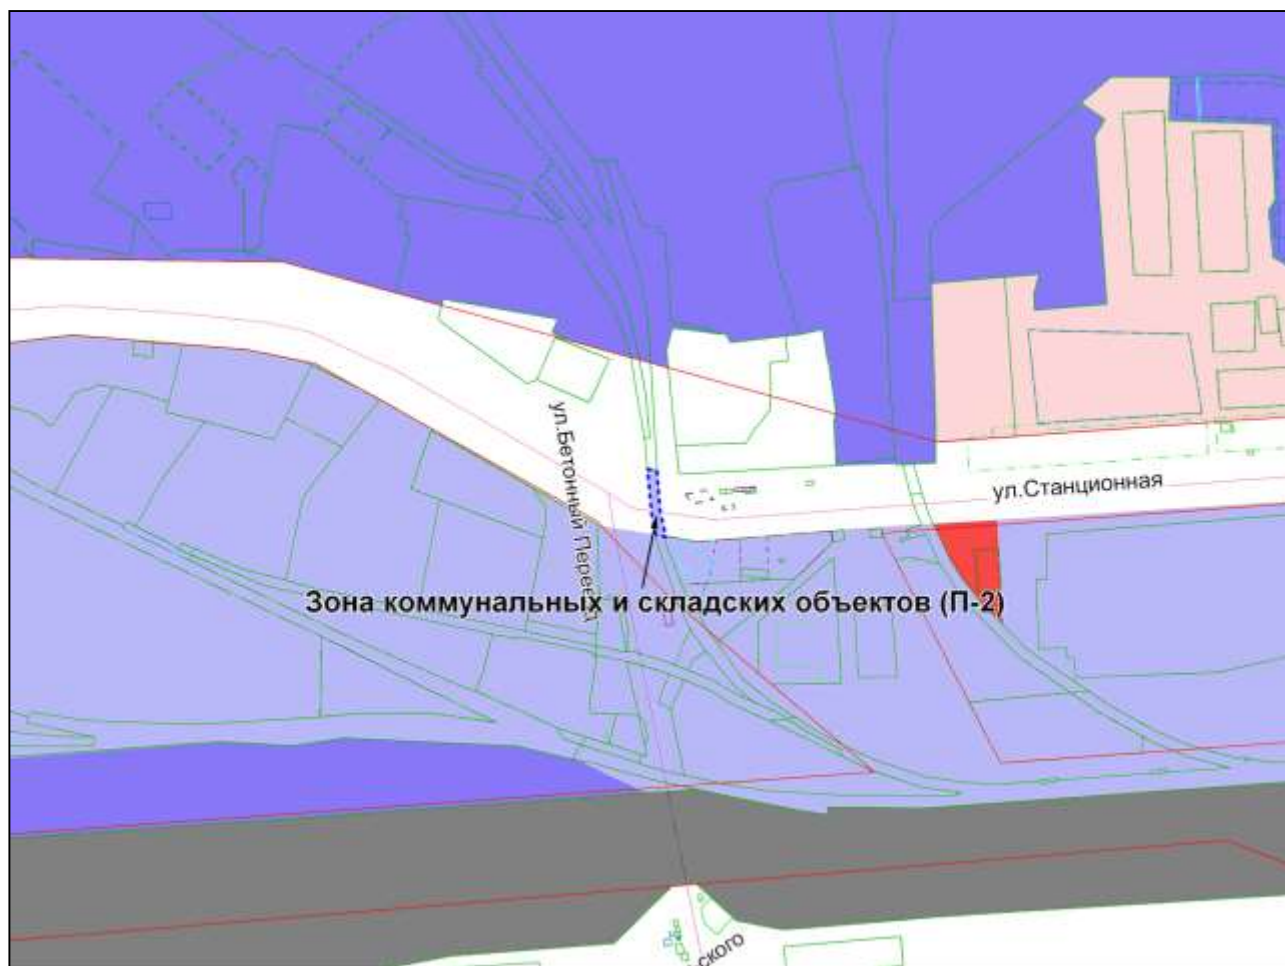

Фрагмент карты градостроительного зонирования территории города Новосибирска

Масштаб 1 : 4400