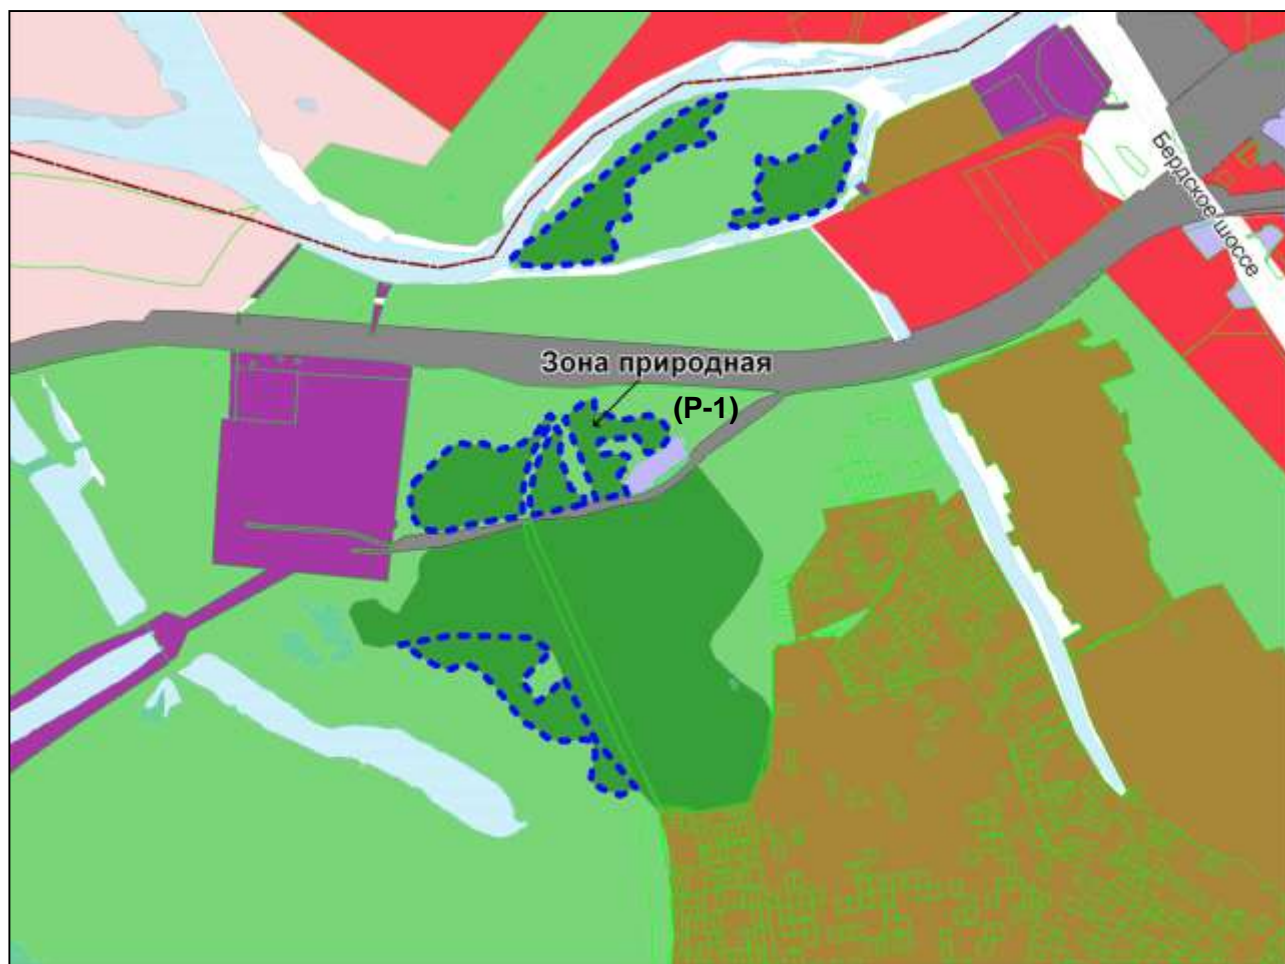

Фрагмент карты градостроительного зонирования территории города Новосибирска

Масштаб 1 : 15000