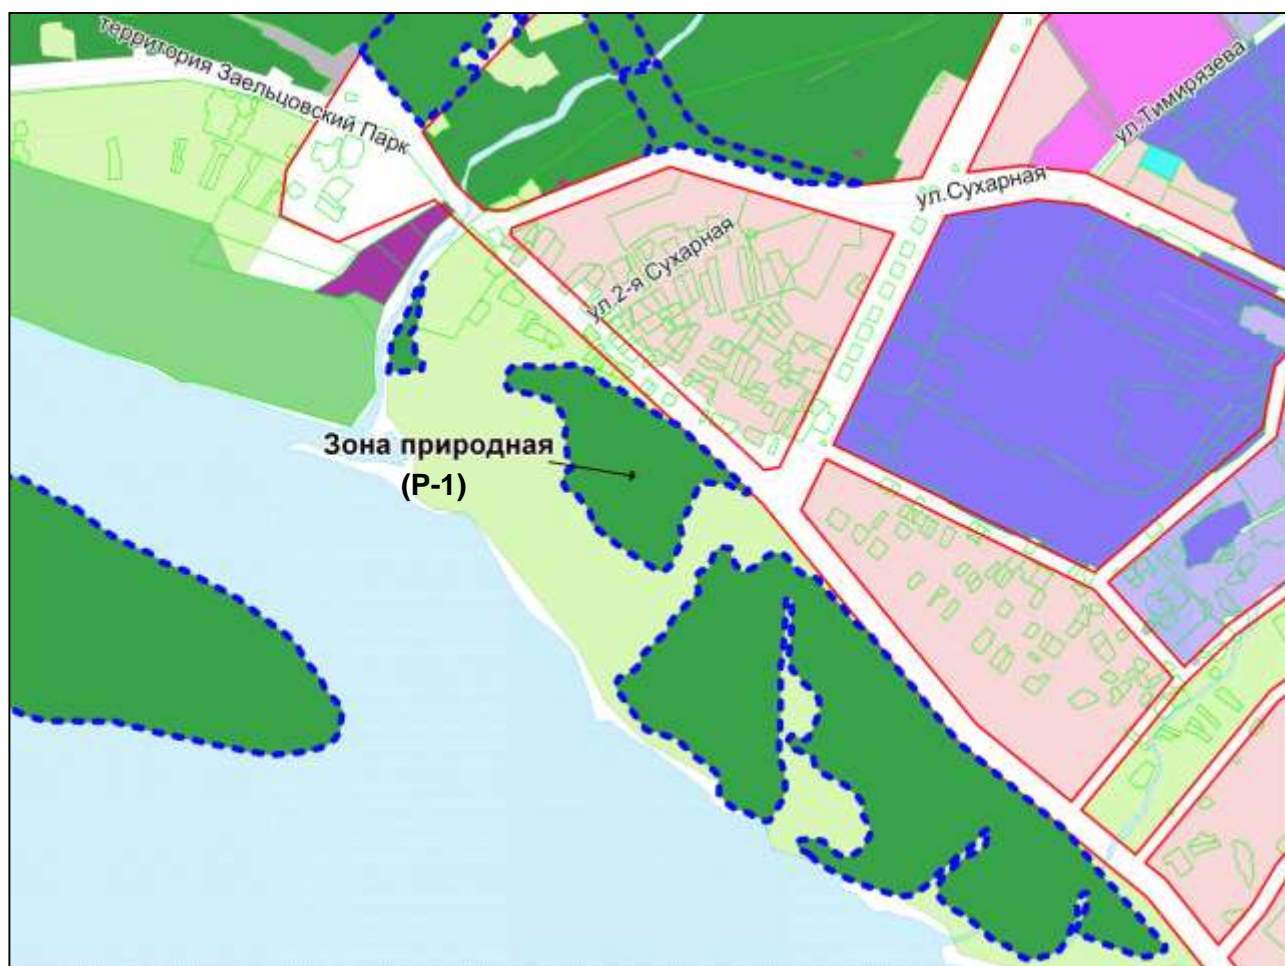

Фрагмент карты градостроительного зонирования территории города Новосибирска

Масштаб 1 : 12000