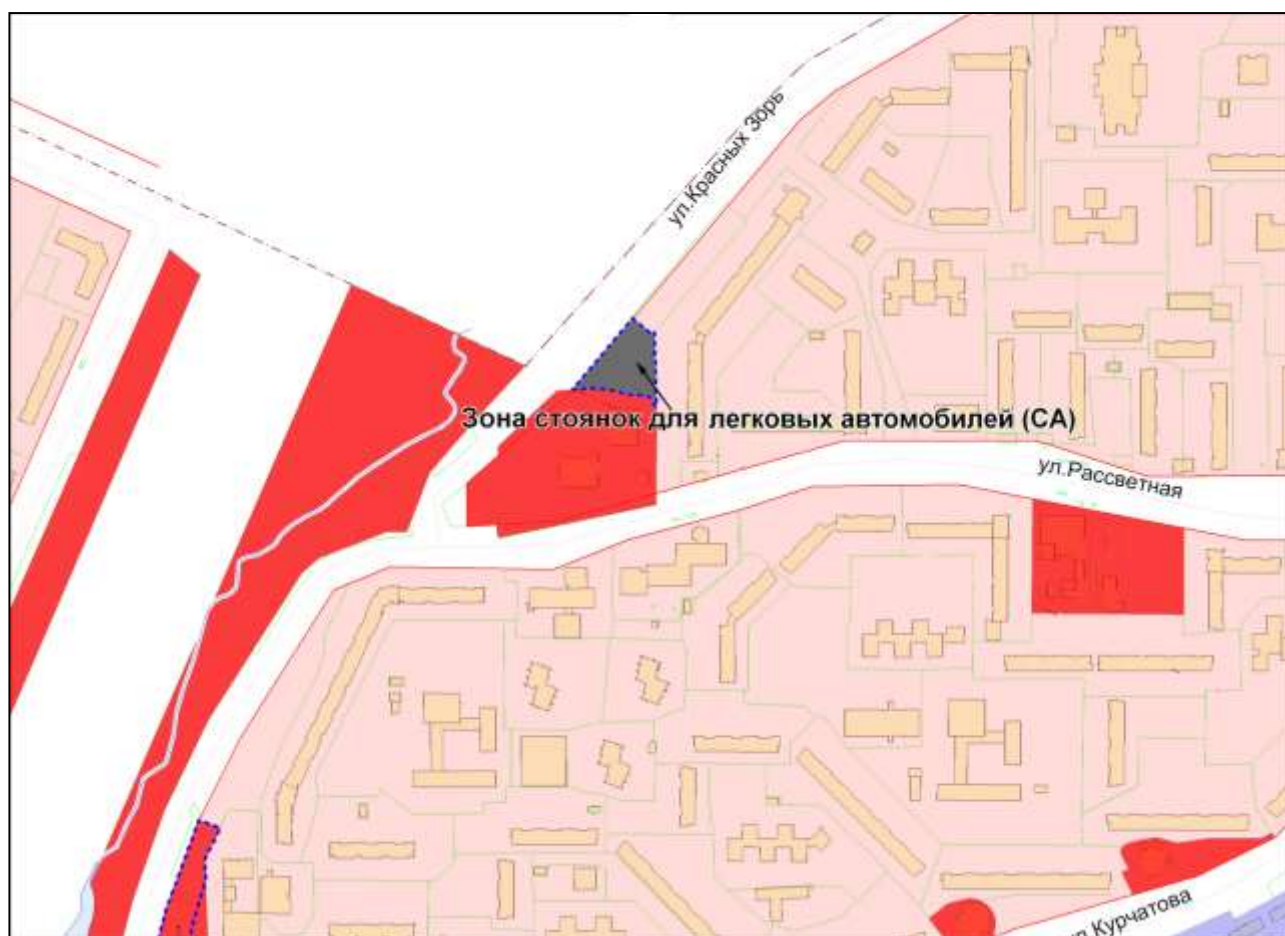

Фрагмент карты градостроительного зонирования территории города Новосибирска

Масштаб 1 : 6000