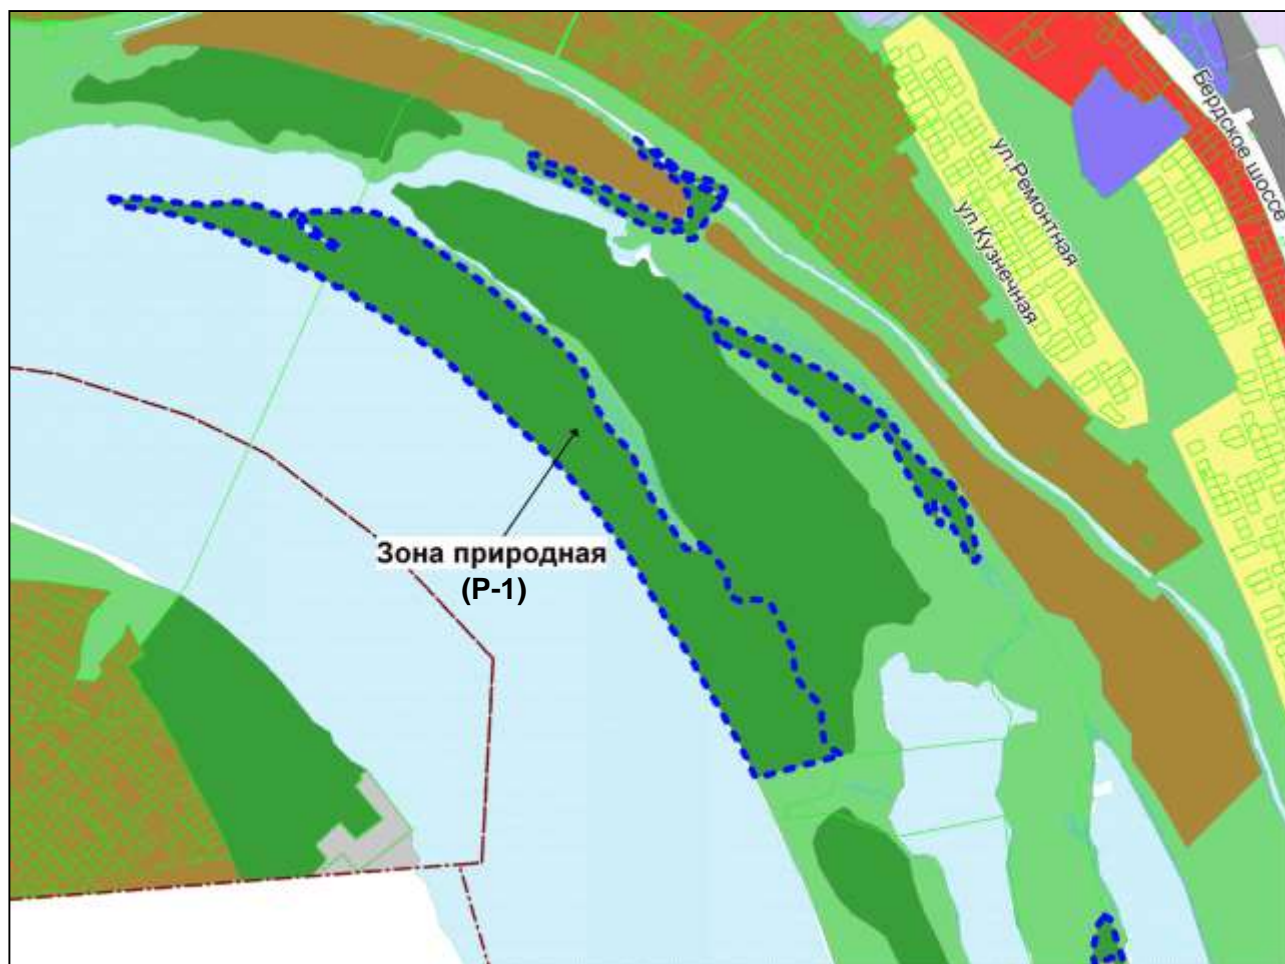

Фрагмент карты градостроительного зонирования территории города Новосибирска

Масштаб 1 : 16000