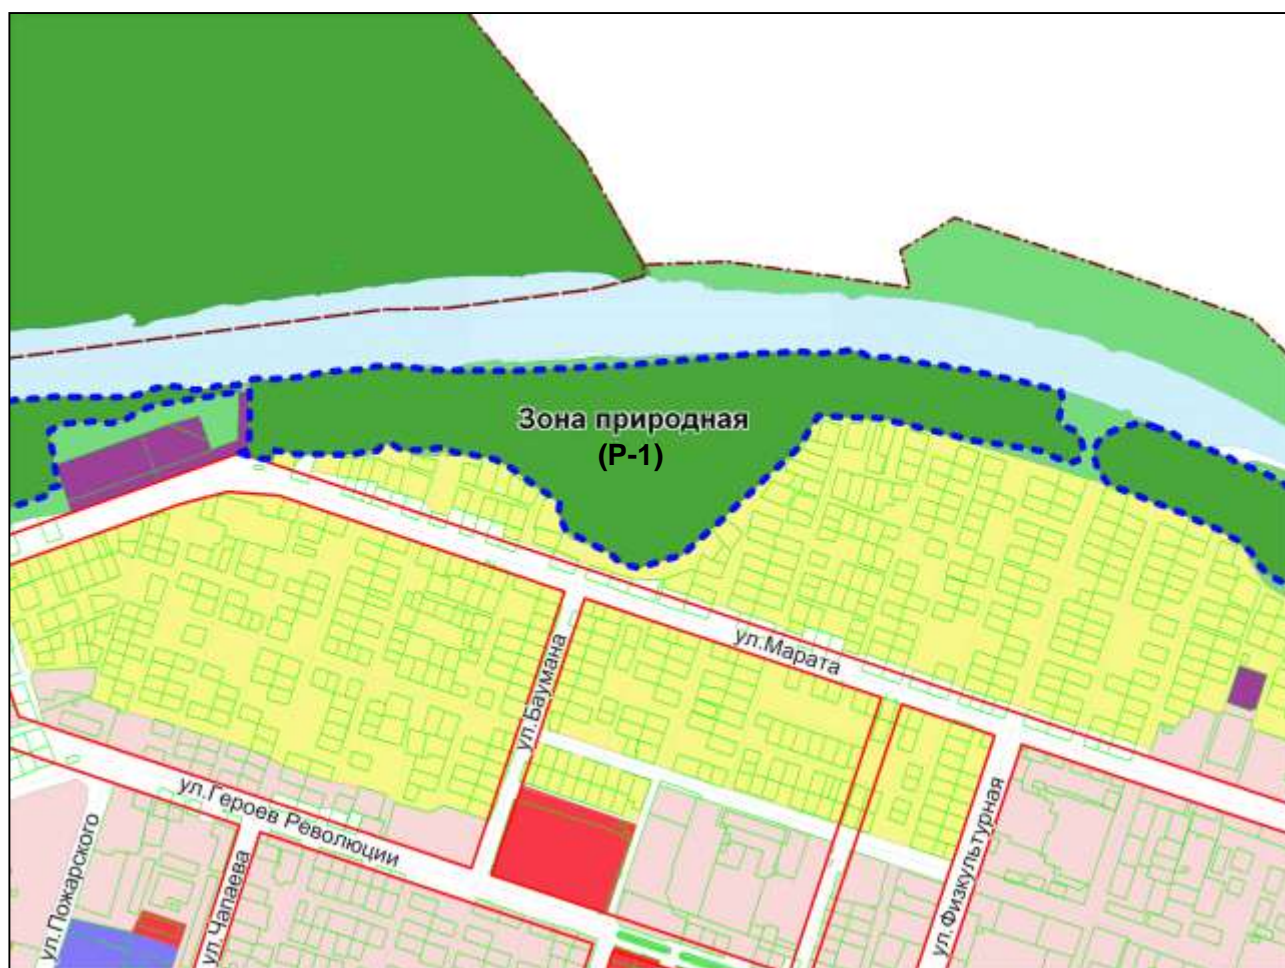

Фрагмент карты градостроительного зонирования территории города Новосибирска

Масштаб 1 : 11000