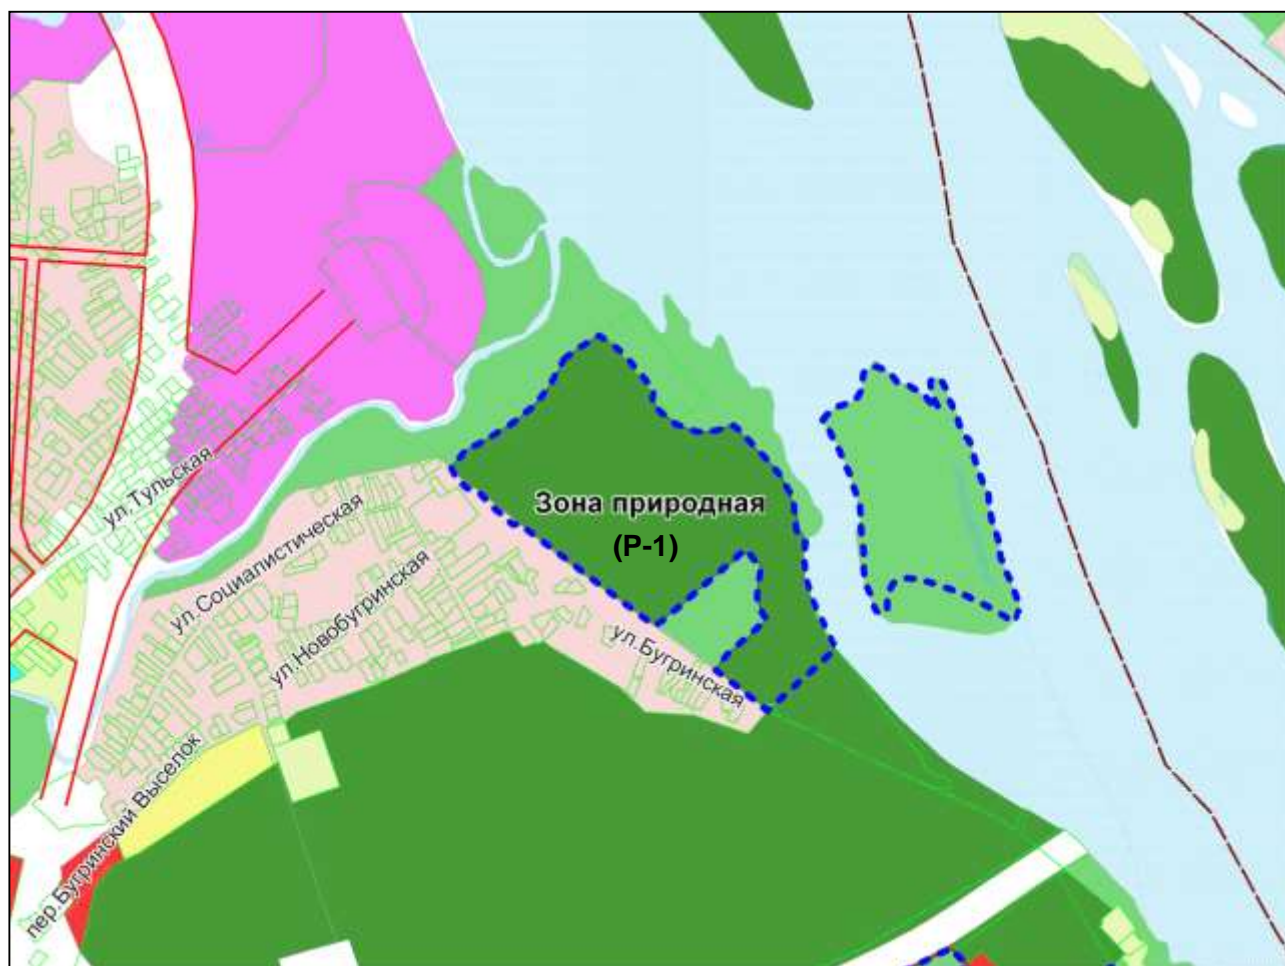

Фрагмент карты градостроительного зонирования территории города Новосибирска

Масштаб 1 : 18000