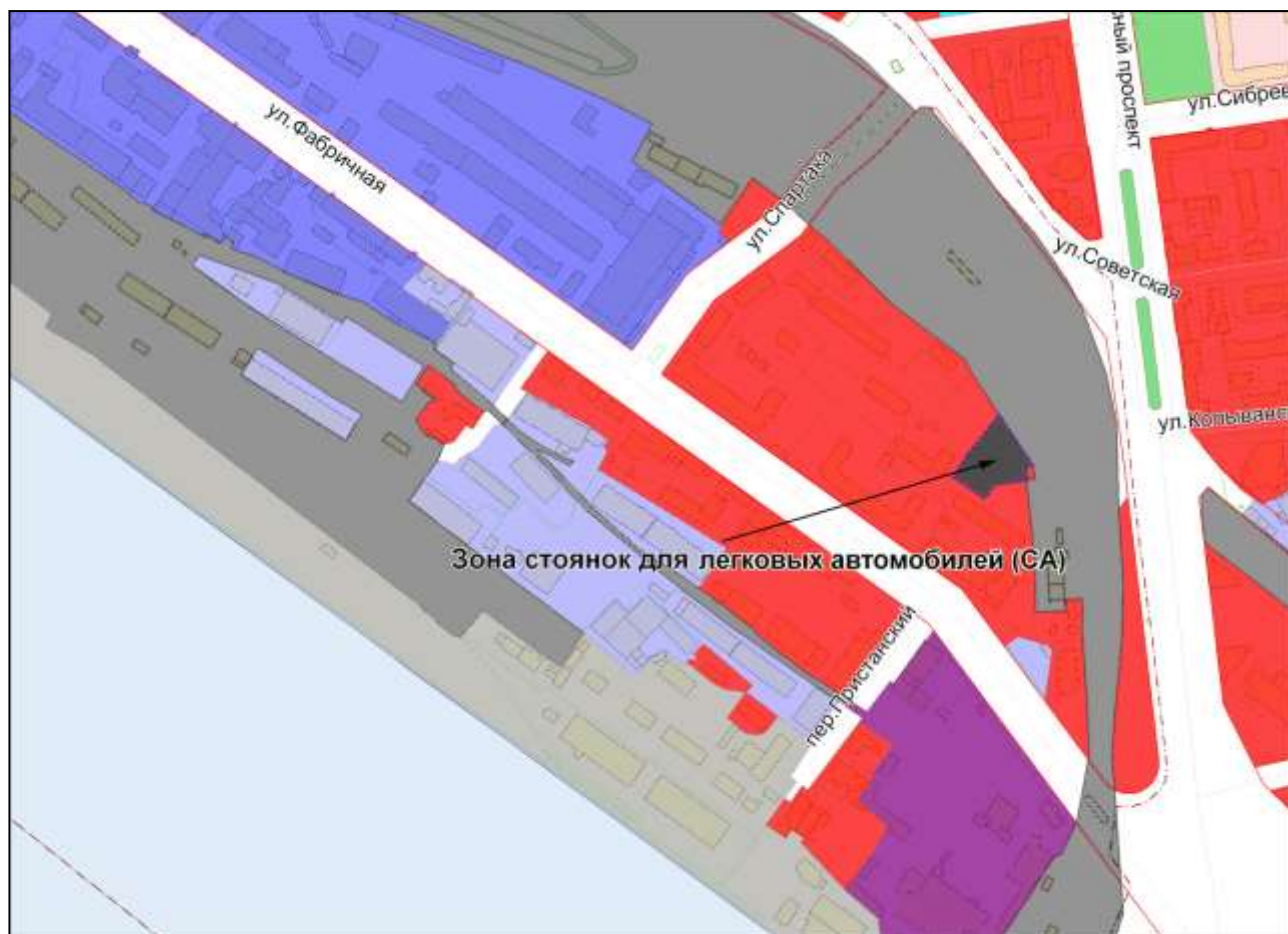

Приложение 164
к решению Совета депутатов
города Новосибирска
от 26.05.2010 № 69

Фрагмент карты градостроительного зонирования территории города Новосибирска

Масштаб 1 : 6000