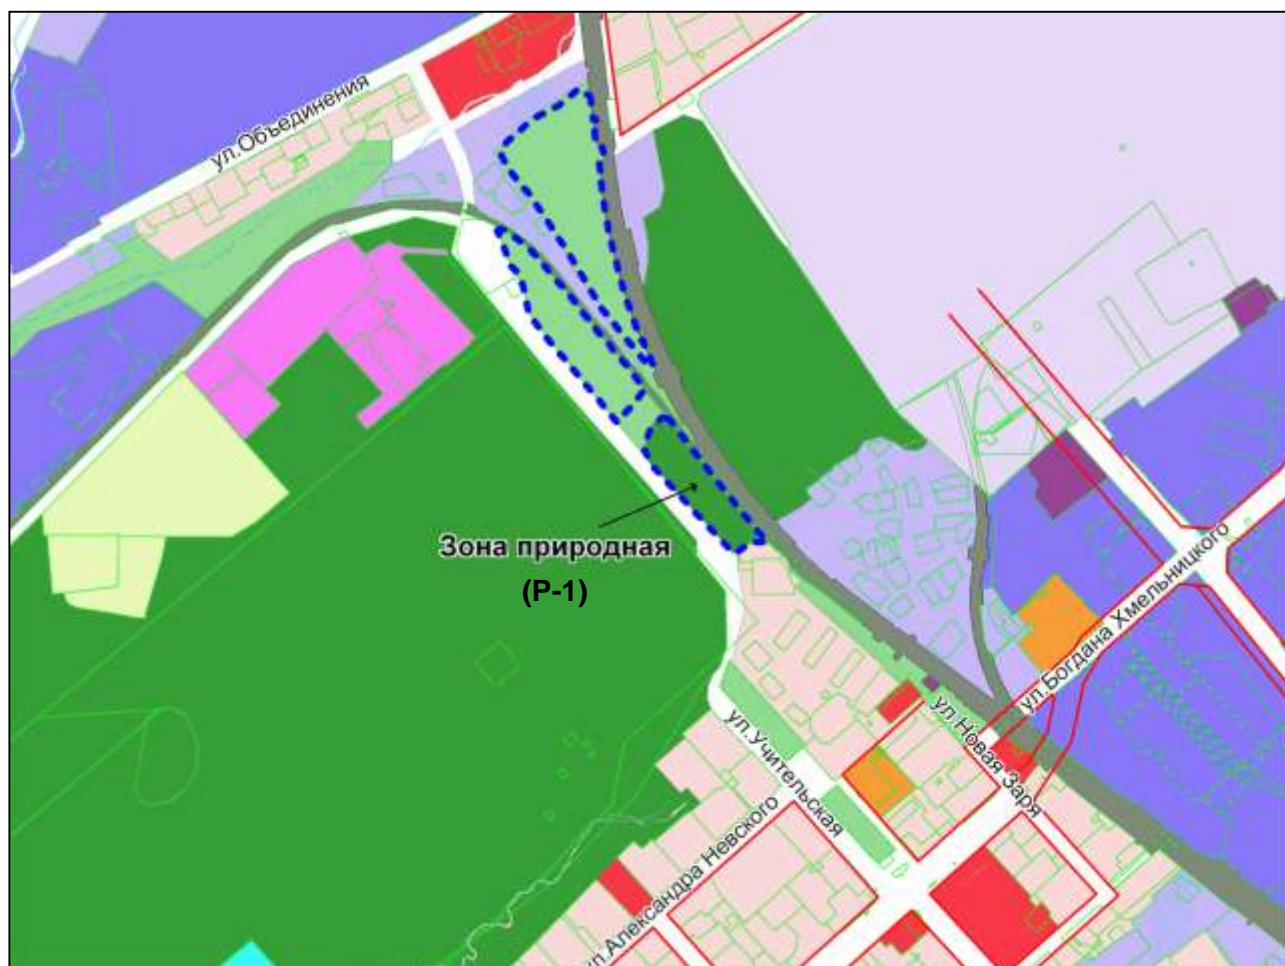

Фрагмент карты градостроительного зонирования территории города Новосибирска

Масштаб 1 : 12000