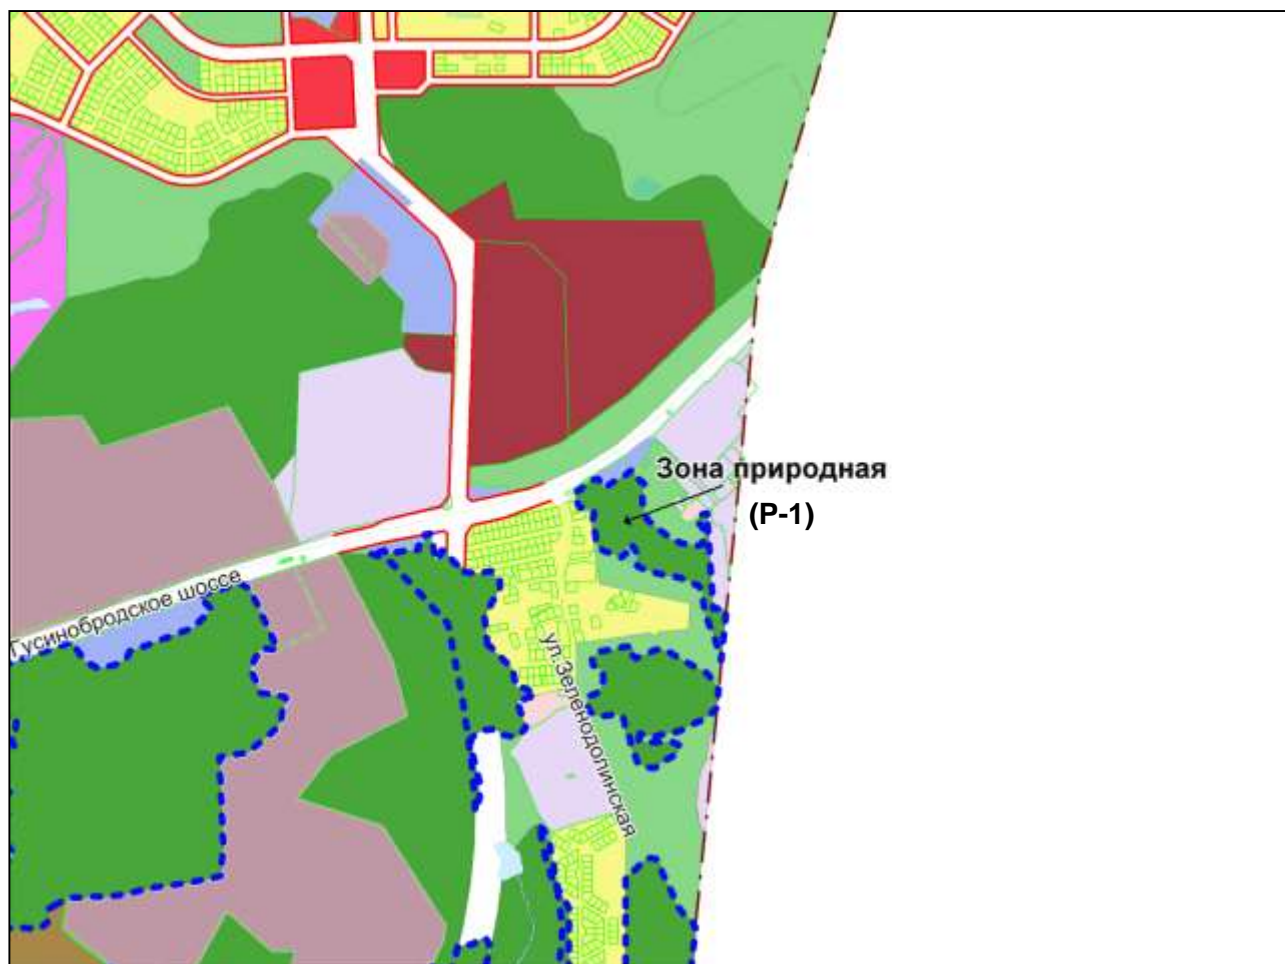

Фрагмент карты градостроительного зонирования территории города Новосибирска

Масштаб 1 : 23000