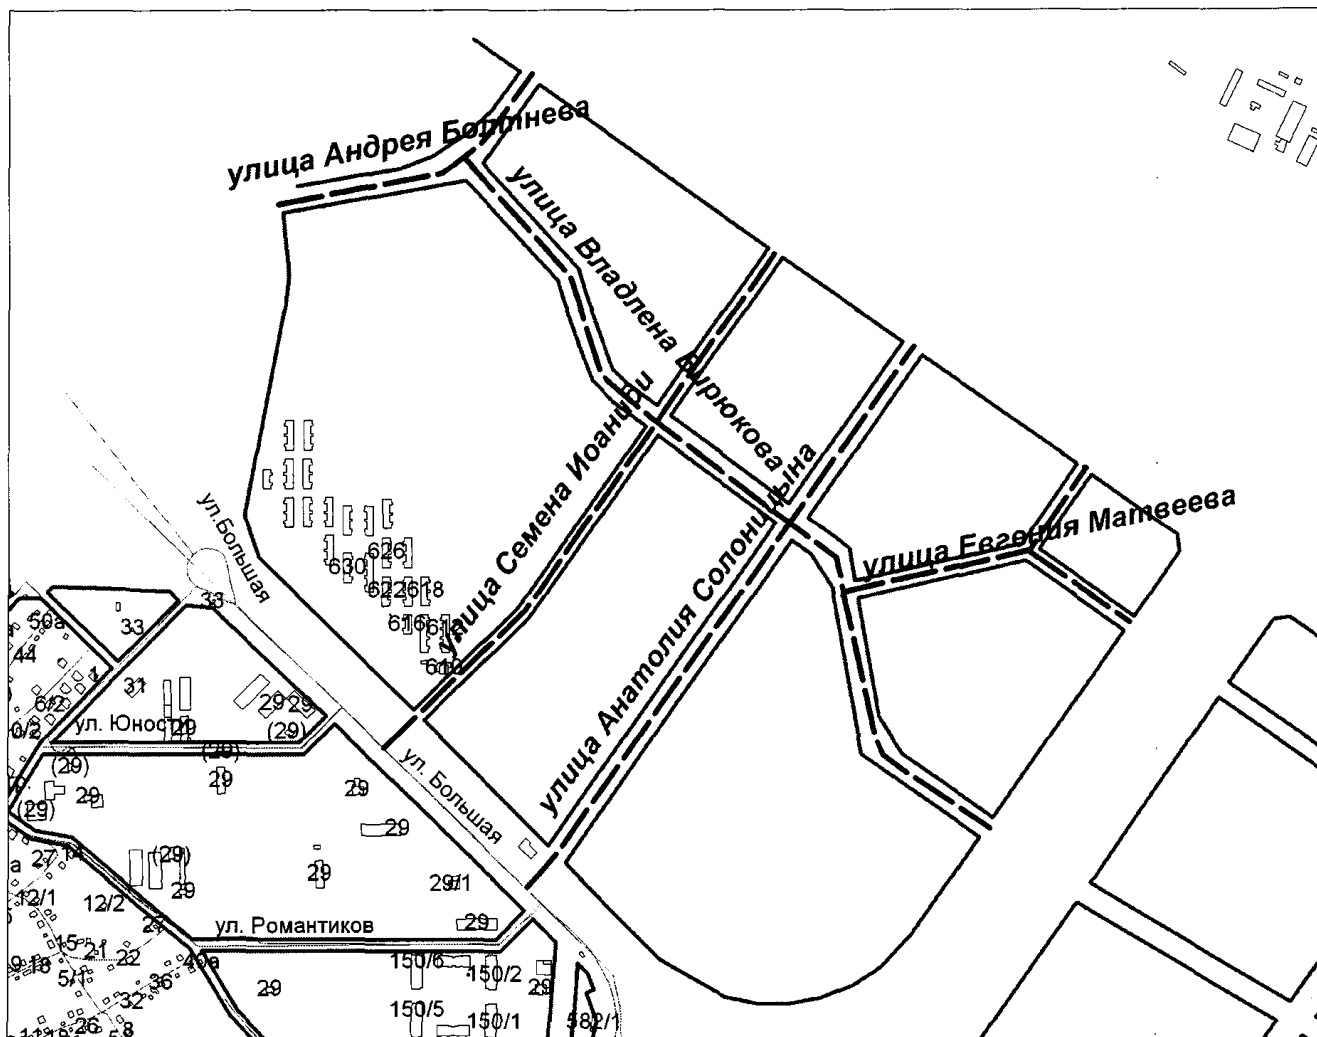

СХЕМА
расположения улиц: Николая Сотникова, Александра Чистякова, Виктора Шевелева, Дмитрия Шмонина в Кировском районе города Новосибирска

Примечание:

- - существующий элемент улично-дорожной сети
- - - - - именуемый элемент улично-дорожной сети
- - красные линии

СХЕМА
расположения улиц: Владлена Бирюкова, Андрея Болтнева, Семена Иоаниди,
Евгения Матвеева, Анатолия Солоницына в Ленинском районе
города Новосибирска

Примечание:

- - существующий элемент улично-дорожной сети
- - - - - именуемый элемент улично-дорожной сети
- - красные линии